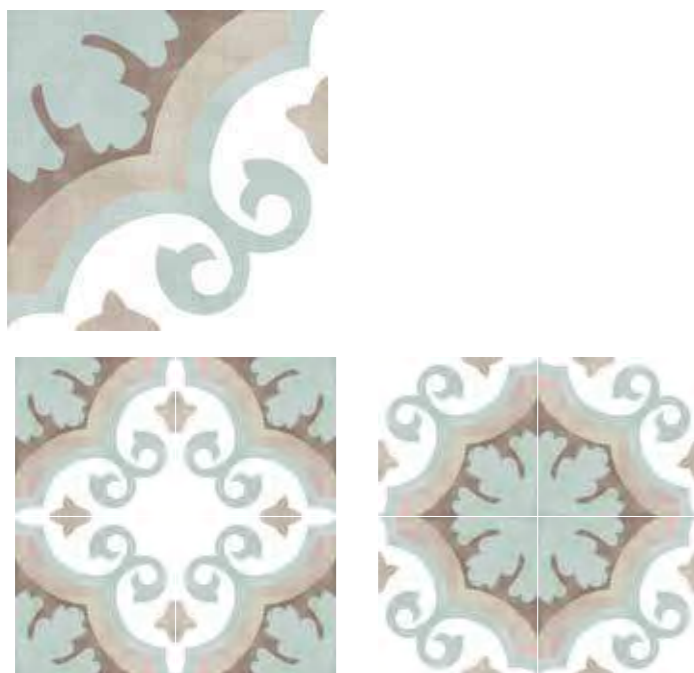

Kurios

22,3x22,3 / 8,6"x8,6"

FORMATOS / FORMATS

22,3x22,3 / 8,6"x8,6"

COLORES DISPONIBLES / AVAILABLE COLOURS

Floor Tile: Kurios, Great Gris 22,3x22,3cm 8,6"x8,6"

Packing List

Formato	pz/cj	m² /cj	kg / cj	cj/pl	m2 /pl	kg / pl
22,3x22,3	23	1,15	22,5	60	69	1370

Luzia

22,3x22,3 / 8,6"x8,6"

FORMATOS / FORMATS

22,3x22,3 / 8,6"x8,6"

COLORES DISPONIBLES / AVAILABLE COLOURS