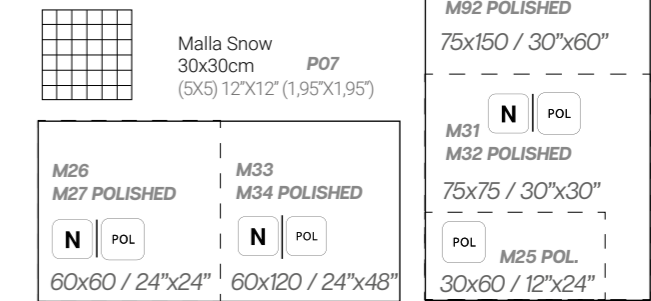

Snow

30x60 / 12"x24"
60x60 / 24"x24"
75x75 / 30"x30"
60x120 / 24"x48"
75x150 / 30"x60" **NEW SIZE**

FORMATOS / FORMATS