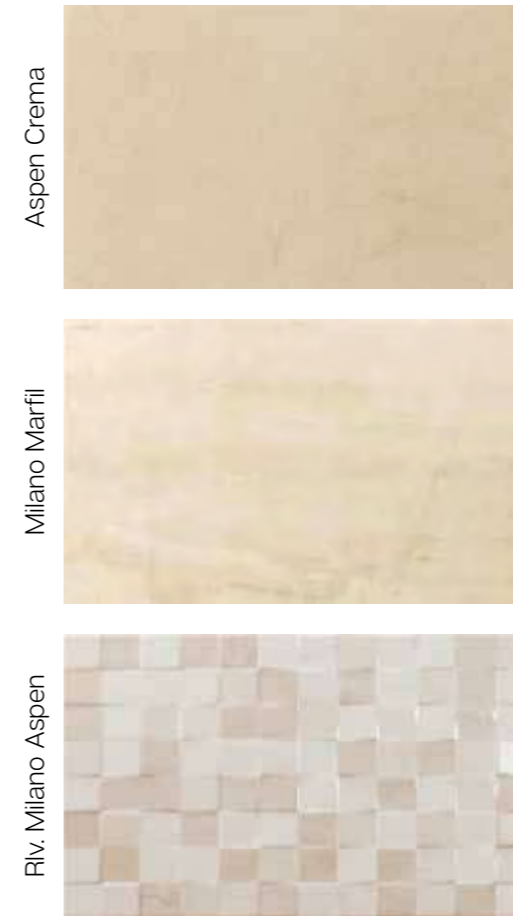

Milano / Aspen

Pasta Roja / Red Body Tiles

Pavimento / Floor Tiles
Revestimiento / Wall Tiles

Milano / Aspen

33,3x55 / 13"x21,5"
45x45 / 18"x18"

FORMATOS / FORMATS

COLORES DISPONIBLES / AVAILABLE COLOURS

PAVIMENTO 45x45 / 18"x18"

Packing List

Formato	pz/cj	m² /cj	kg / cj	cj/pl	m² /pl	kg / pl
33,3x55	10	1,84	28	48	88,32	1364
45x45	7	1,42	25,5	52	73,84	1346