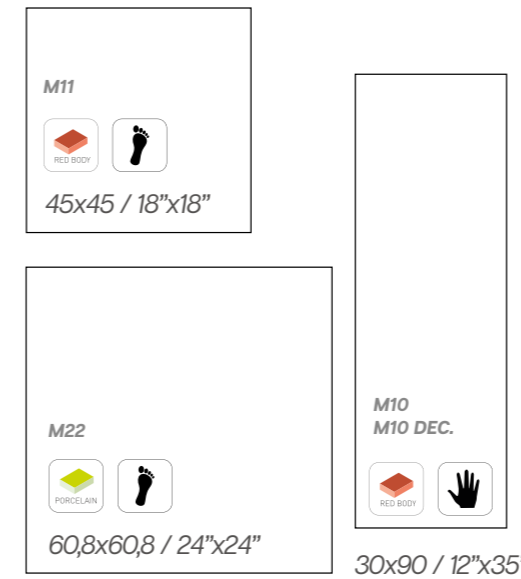

Bellagio Brillo

Porcelánico / Porcelain Tiles
Pasta Roja / Red Body Tiles

Pavimento / Floor Tiles
Revestimiento / Wall Tiles

Bellagio Brillo

30x90 / 12"x35"
45x45 / 18"x18"
60,8x60,8 / 24"x24"

FORMATOS / FORMATS

COLORES DISPONIBLES / AVAILABLE COLOURS

RELIEVE COORDINADO / MATCHING DECORATED M06 DEC.

Packing List

Formato	pz/cj	m² /cj	kg / cj	cj/pl	m² /pl	kg / pl
30x90	6	1,62	28,8	48	77,76	1402
45x45	7	1,42	25,50	52	73,84	1346
60,8x60,8	4	1,48	31,3	30	44,4	950