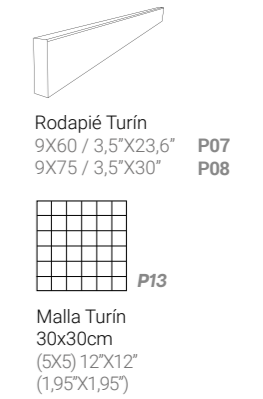

EcoLuxe

Packing List

Formato	pz/cj	m² /cj	kg / cj	cj/pl	m2 /pl	kg / pl
30x60	6	1,08	22	48	51,84	1076
60x60	4	1,44	30,2	30	43,2	926
75x75	3	1,69	41,2	30	50,7	1256
60x120	2	1,44	34	32	46,08	1108

Packing List

Formato	pz/cj	m² /cj	kg / cj	cj/pl	m2 /pl	kg / pl
30x60	6	1,08	22	48	51,84	1076
60x60	4	1,44	30,2	30	43,2	926
75x75	3	1,69	41,2	30	50,7	1256

Formato	pz/cj	m² /cj	kg / cj	cj/pl	m2 /pl	kg / pl
60x120	2	1,44	34	32	46,08	1108
90x180	1	1,62	45,5	24	38,88	1152
120x120	1	1,44	38,4	36	51,84	1422