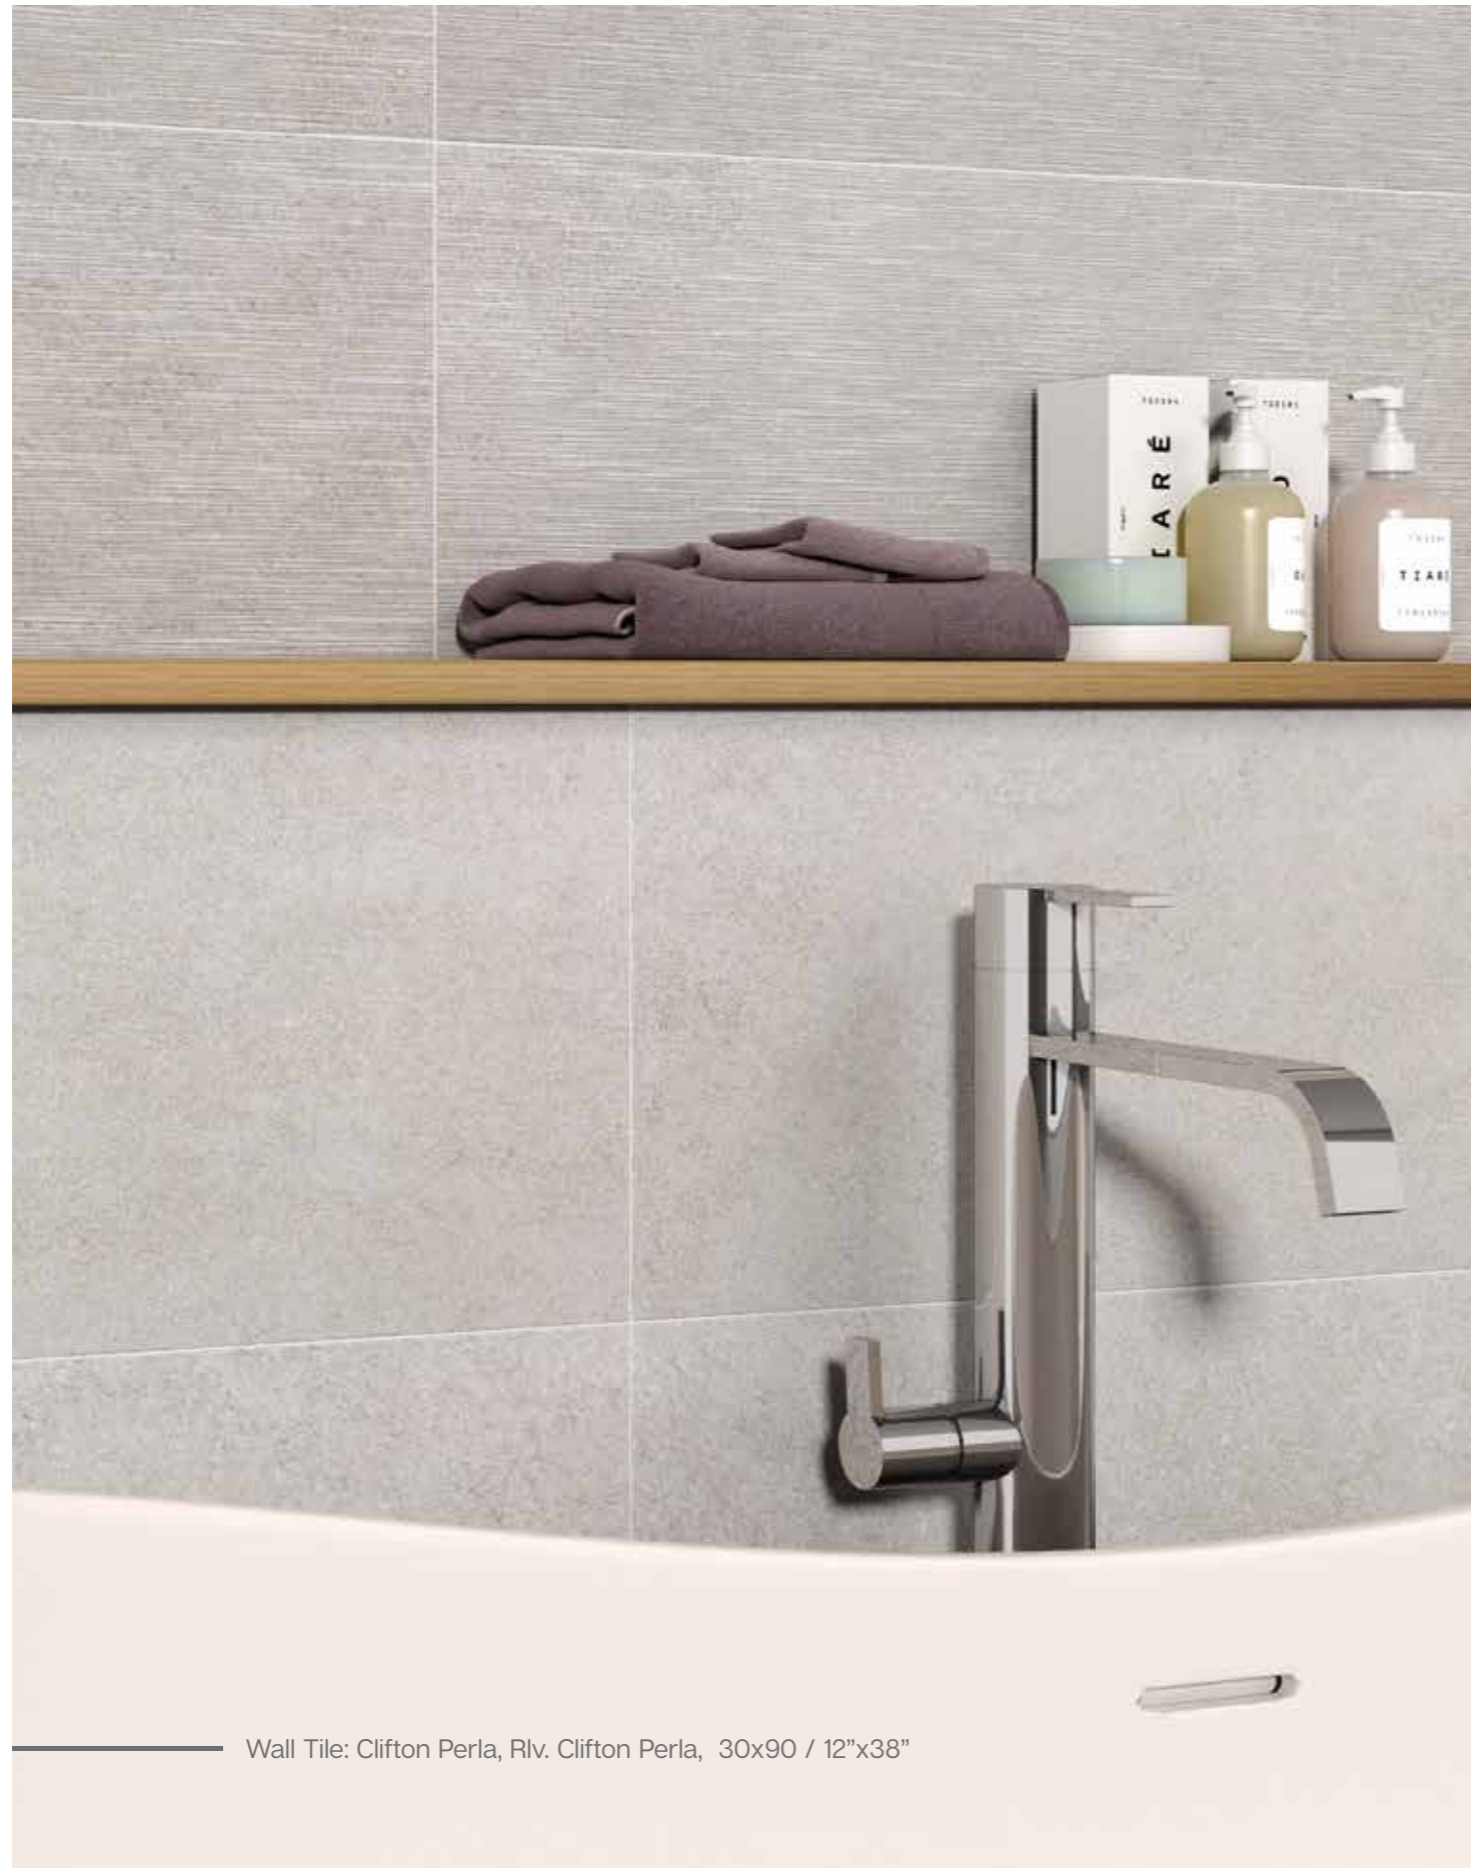

Clifton

Pasta Roja / Red Body

Revestimiento / Wall Tiles

Wall Tile: Clifton Perla, Rlv. Clifton Perla, 30x90 / 12"x38"

Clifton

30x90 / 12"x35"

FORMATOS / FORMATS

M10
M10 DEC.
30x90 / 12"x35"

COLORES DISPONIBLES / AVAILABLE COLOURS

Clifton Blanco