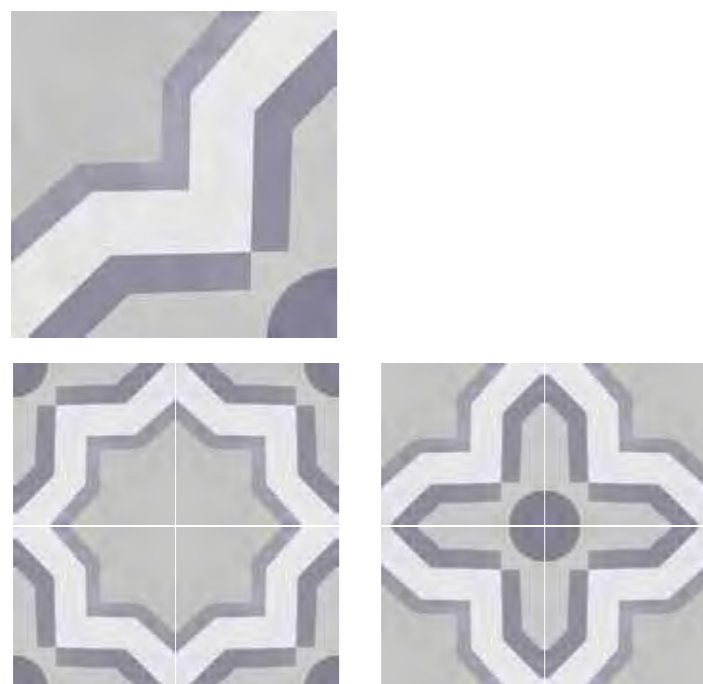

Mystère

22,3x22,3 / 8,6"x8,6"

FORMATOS / FORMATS

22,3x22,3 / 8,6"x8,6"

COLORES DISPONIBLES / AVAILABLE COLOURS

Packing List

Formato	pz/cj	m² /cj	kg / cj	cj/pl	m2 /pl	kg / pl
22,3x22,3	23	1,15	22,5	60	69	1370