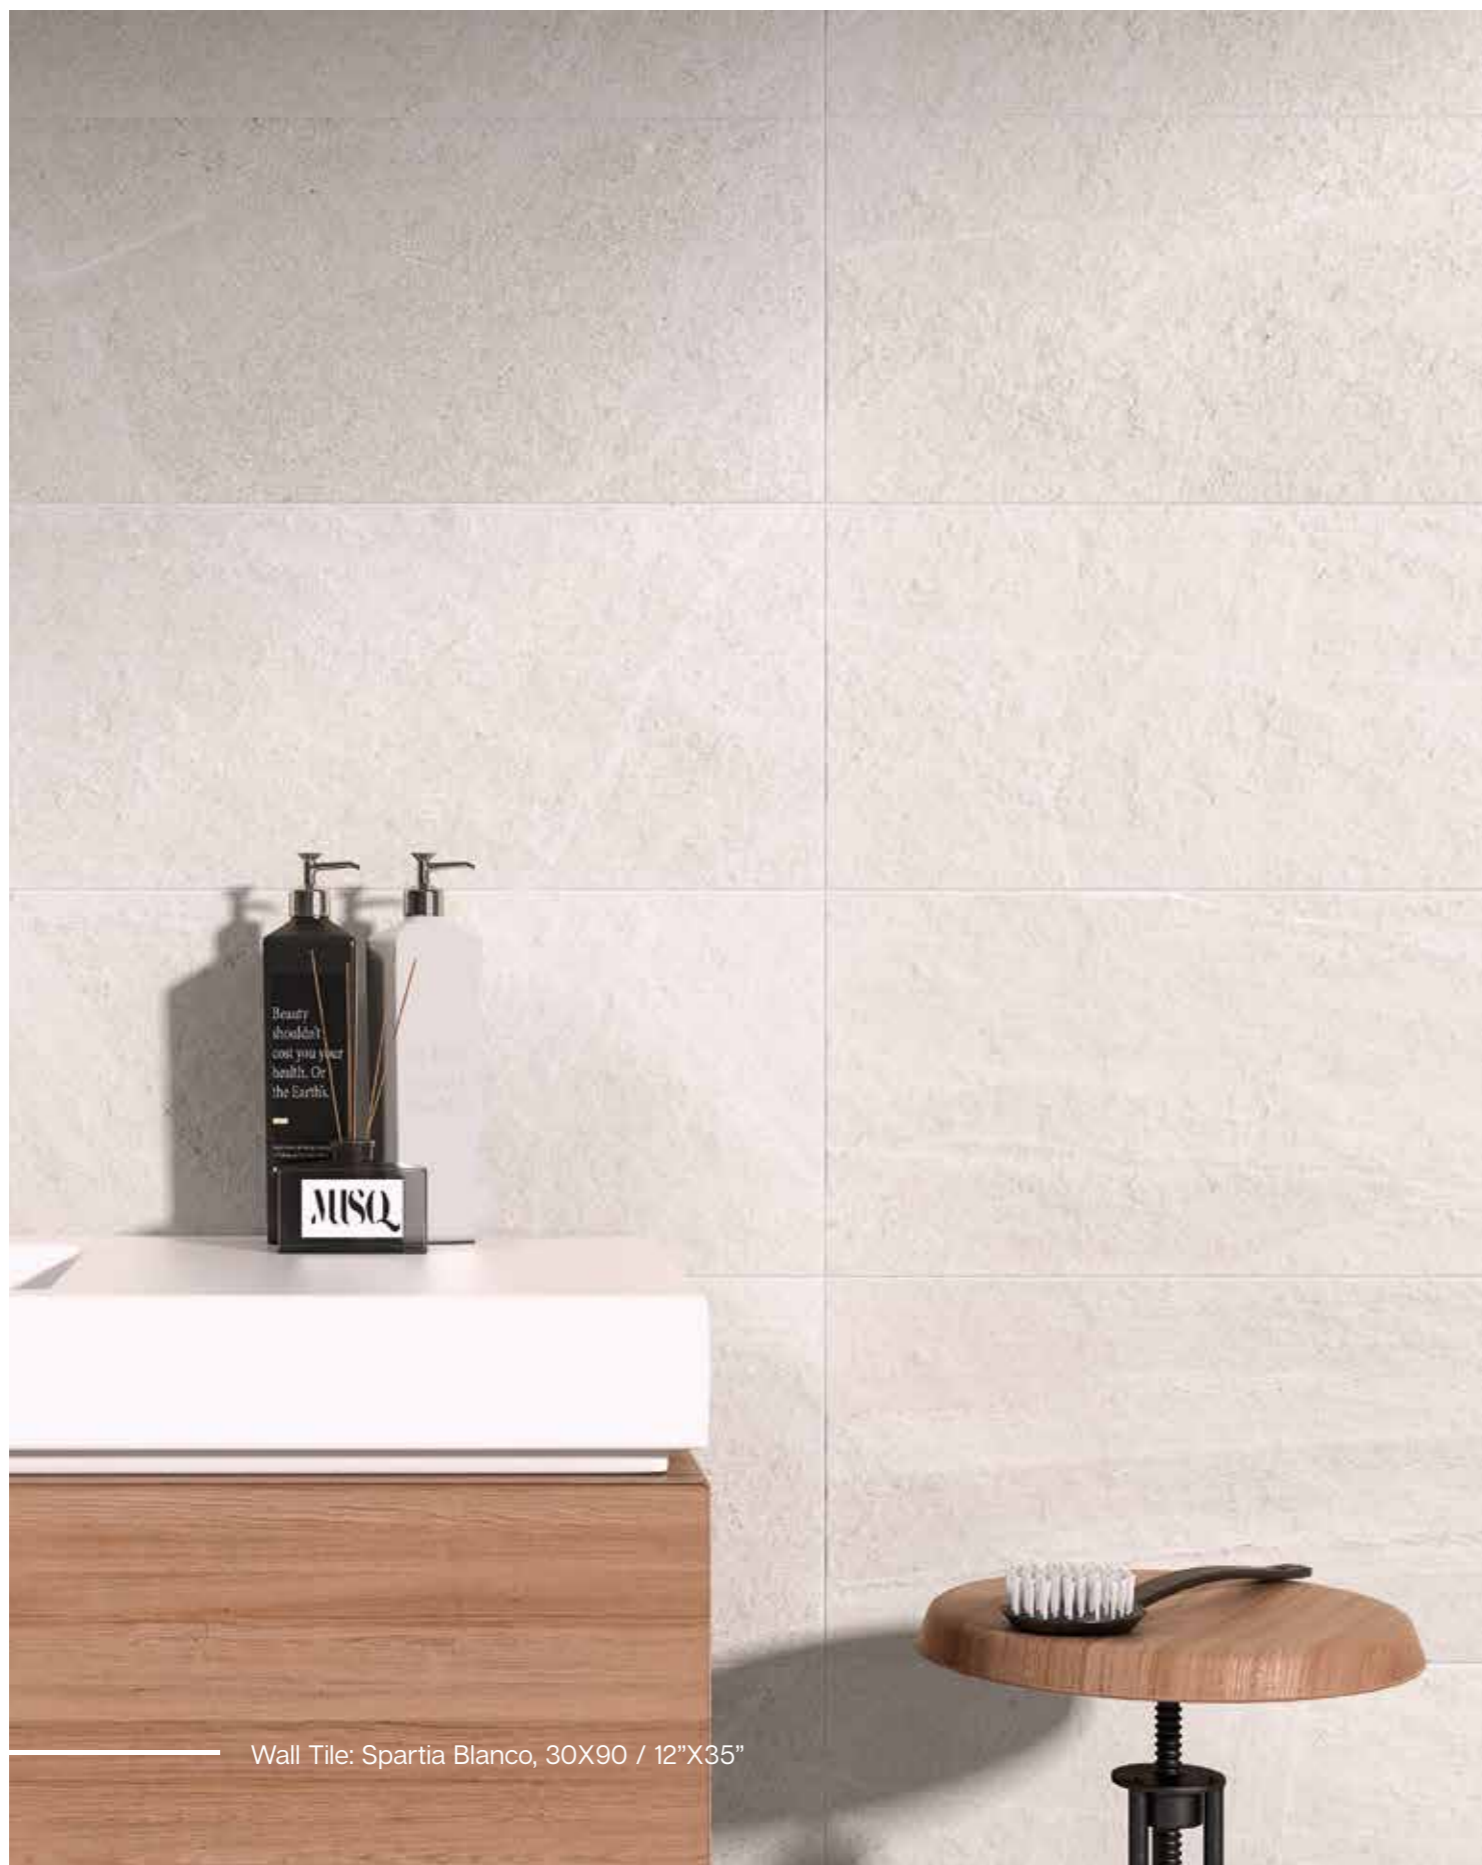

Spartia

Pasta Blanca / White Body

Revestimiento / Wall Tiles

Wall Tile: Spartia Blanco, 30X90 / 12"X35"

Spartia

30x90 / 12"x35"

FORMATOS / FORMATS

M64
M64 DEC.
30x90 / 12"x35"

COLORES DISPONIBLES / AVAILABLE COLOURS

Spartia Blanco