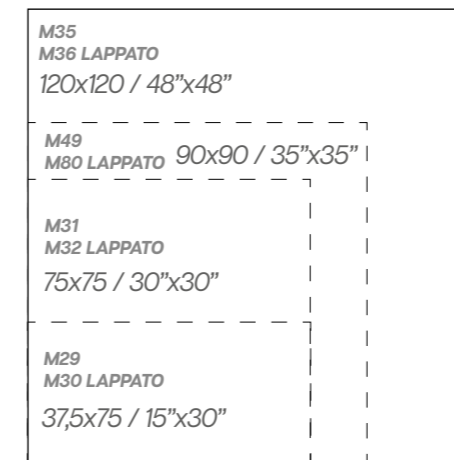

FORMATOS / FORMATS