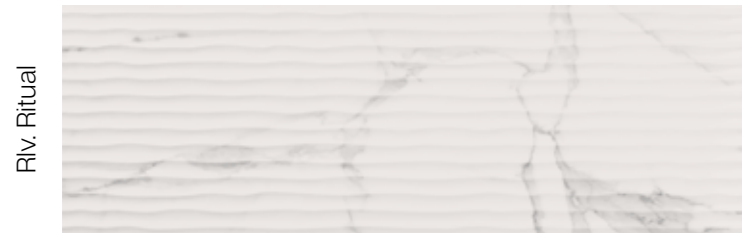

Ritual

30x90 / 12"x35"

FORMATOS / FORMATS

M64
M64 DEC.
30x90 / 12"x35"

COLORES DISPONIBLES / AVAILABLE COLOURS

RELIEVE COORDINADO / MATCHING DECORATED M64 DEC.

Packing List

Formato	pz/cj	m² /cj	kg / cj	cj/pl	m2 /pl	kg / pl
30x90	4	1,08	18,75	64	69,12	1220