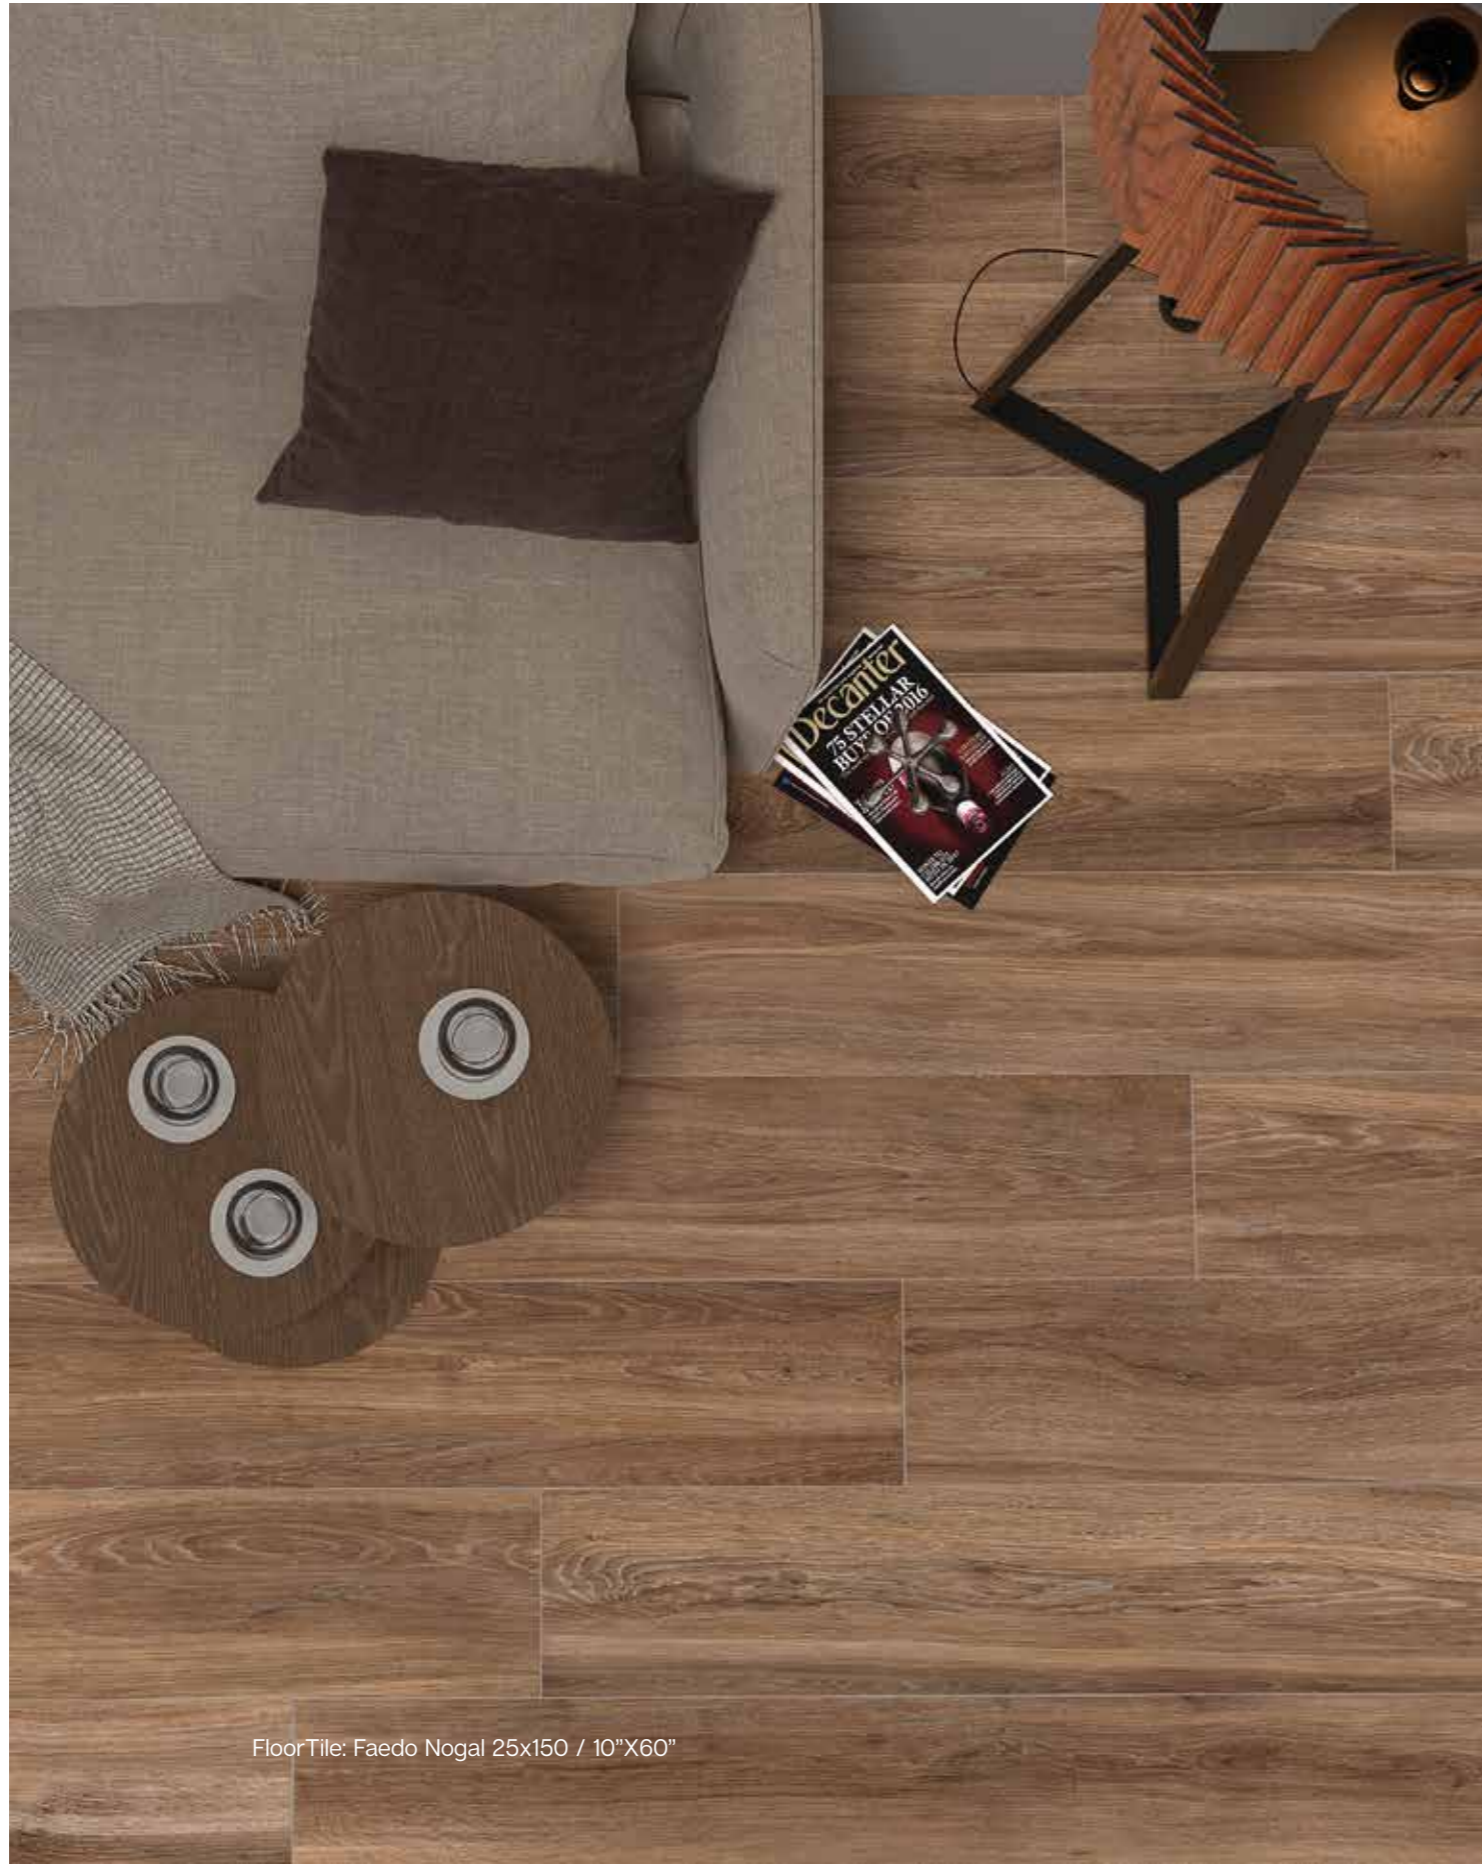

Faedo

Porcelánico / Porcelain Tiles

Pavimento / Floor Tiles