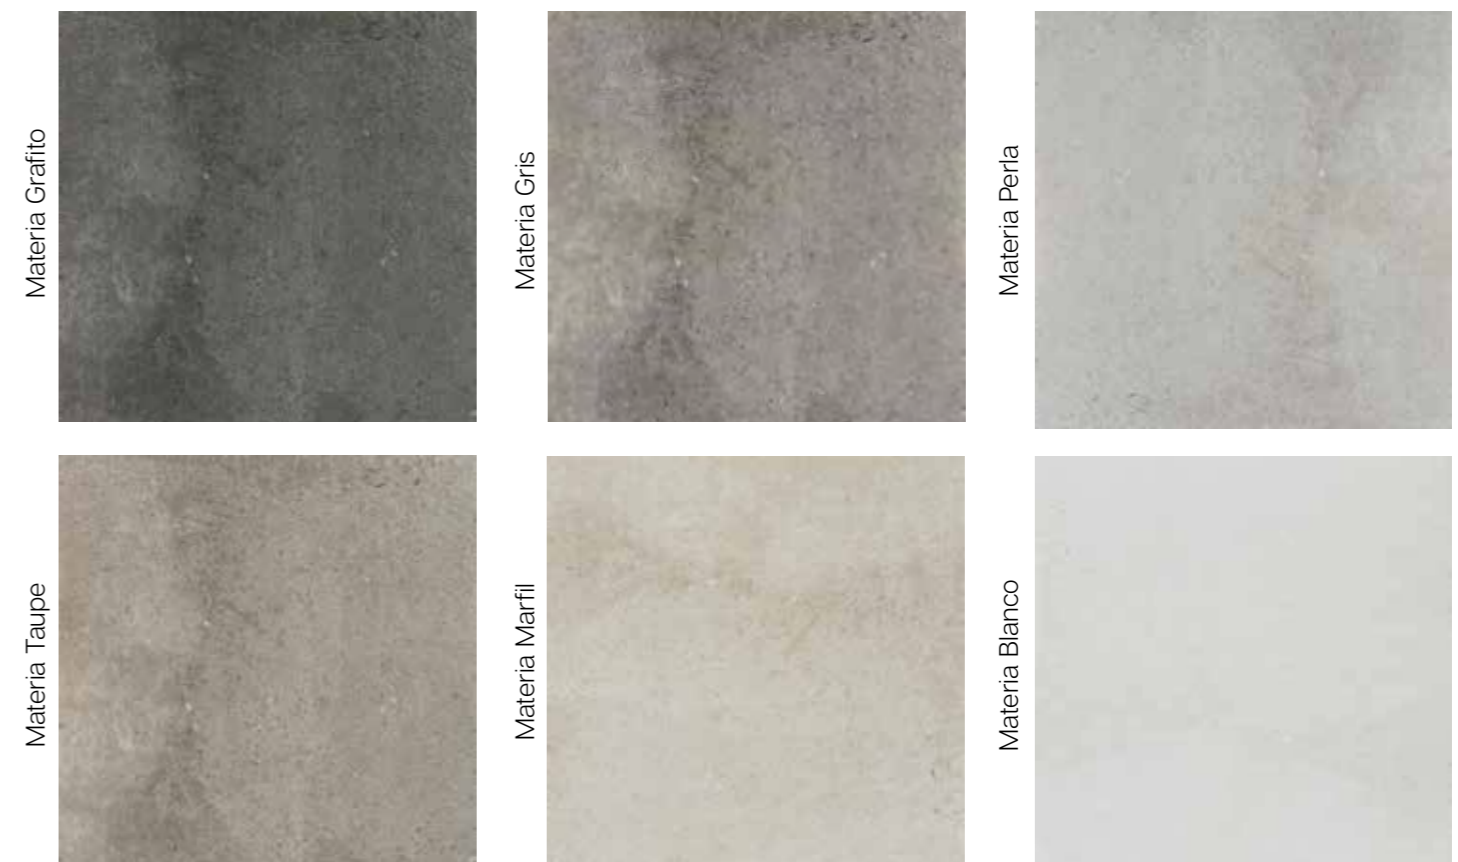

Packing List

Formato	pz/cj	m² /cj	kg / cj	cj/pl	m2 /pl	kg / pl
60,5x60,5	2	0,73	32,8	30	21,9	1004
61x61	2	0,74	33	30	22,2	1010
75,5x75,5	1	0,57	27,1	45	25,65	1240
76x76	1	0,58	27,35	45	26,1	1251