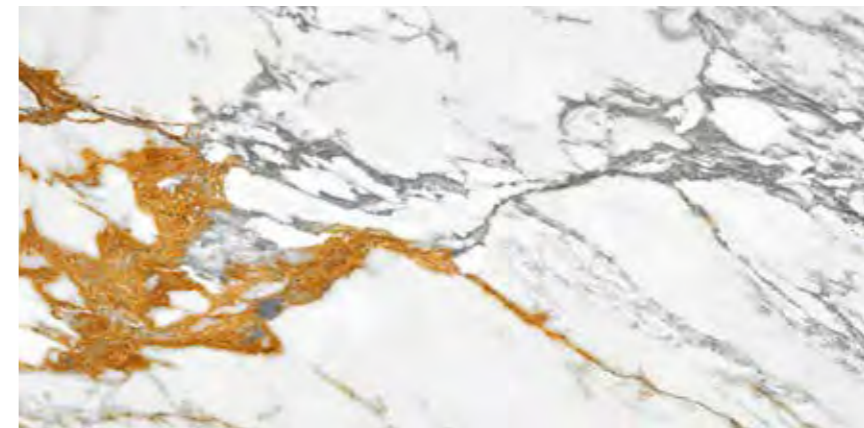

COLORES DISPONIBLES / AVAILABLE COLOURS

BARROQUE WHITE, DIFFERENT DESIGNS