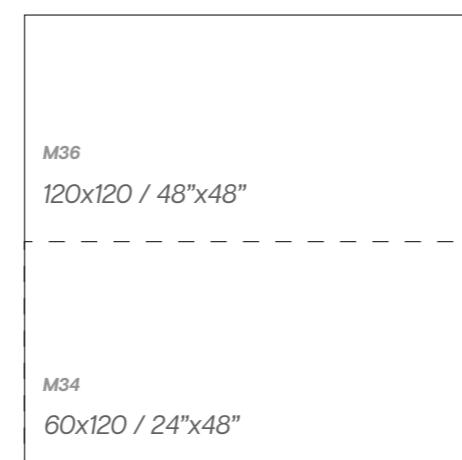

Packing List

Formato	pz/cj	m² /cj	kg / cj	cj/pl	m2 /pl	kg / pl
30x60	6	1,08	22	48	51,84	1076
60x60	4	1,44	30,2	30	43,2	926
60x120	2	1,44	34	32	46,08	1108
90x90	2	1,62	42	27	43,74	1164
120x120	1	1,44	38,4	36	51,84	1422