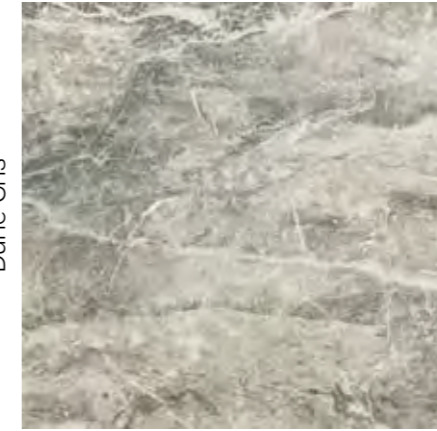

Dune

60,8x60,8 / 24"x24"

COLORES DISPONIBLES / AVAILABLE COLOURS

Dune Marfil

Dune Gris

Dune Crema

Dune Jade

Dune Noce