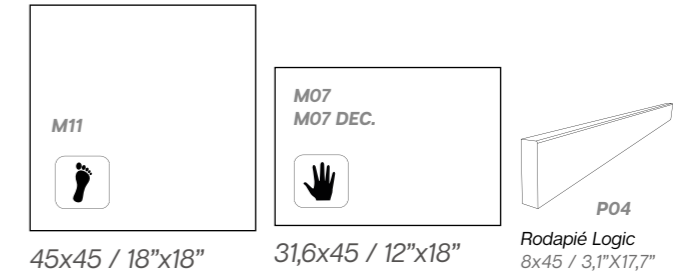

Logic

Pasta Roja / Red Body Tiles

Pavimento / Floor Tiles
Revestimiento / Wall Tiles

Logic

31,6x45 / 12"x18"
45x45 / 18"x18"

FORMATOS / FORMATS

COLORES DISPONIBLES / AVAILABLE COLOURS

Logic Crema

Logic Perla

Logic Taupe

Logic Gris

RELIEVE COORDINADO / MATCHING DECORATED M07 DEC.

Rlv. Logic Taupe

Rlv. Logic Gris

Packing List

Formato	pz/cj	m² /cj	kg / cj	cj/pl	m2 /pl	kg / pl
31,6x45	11	1,57	25	51	80,07	1295
Rlv.	10	1,43	25,50	51	72,93	1321

Formato	pz/cj	m² /cj	kg / cj	cj/pl	m2 /pl	kg / pl
45x45	7	1,42	25,5	52	73,84	1346