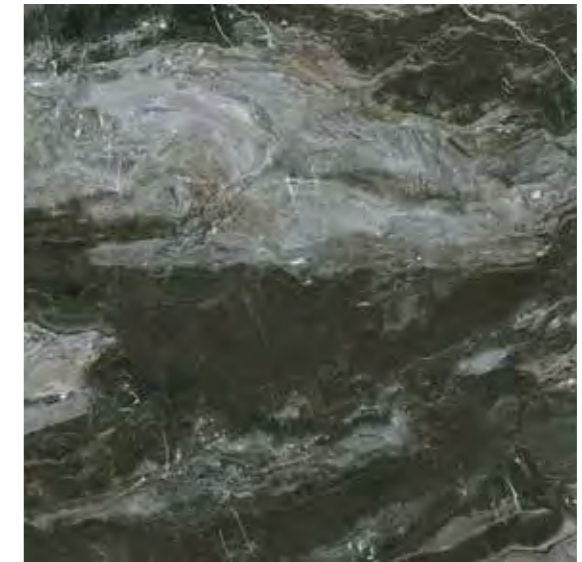

Archeologie

60x120 / 24"x48"
120x120 / 48"x48"

FORMATOS / FORMATS

Malla Archeologie
30x30cm
(5X5) 12"X12"
(1,95"X1,95") P13

Malla Pekin
30x30 cm P23

Packing List

Formato	pz/cj	m² /cj	kg / cj	cj/pl	m2 /pl	kg / pl
60X120	2	1,44	34	32	46,08	1.108
120X120	1	1,44	38,4	36	51,84	1.422,40

COLORES DISPONIBLES / AVAILABLE COLOURS

Archeologie Grey