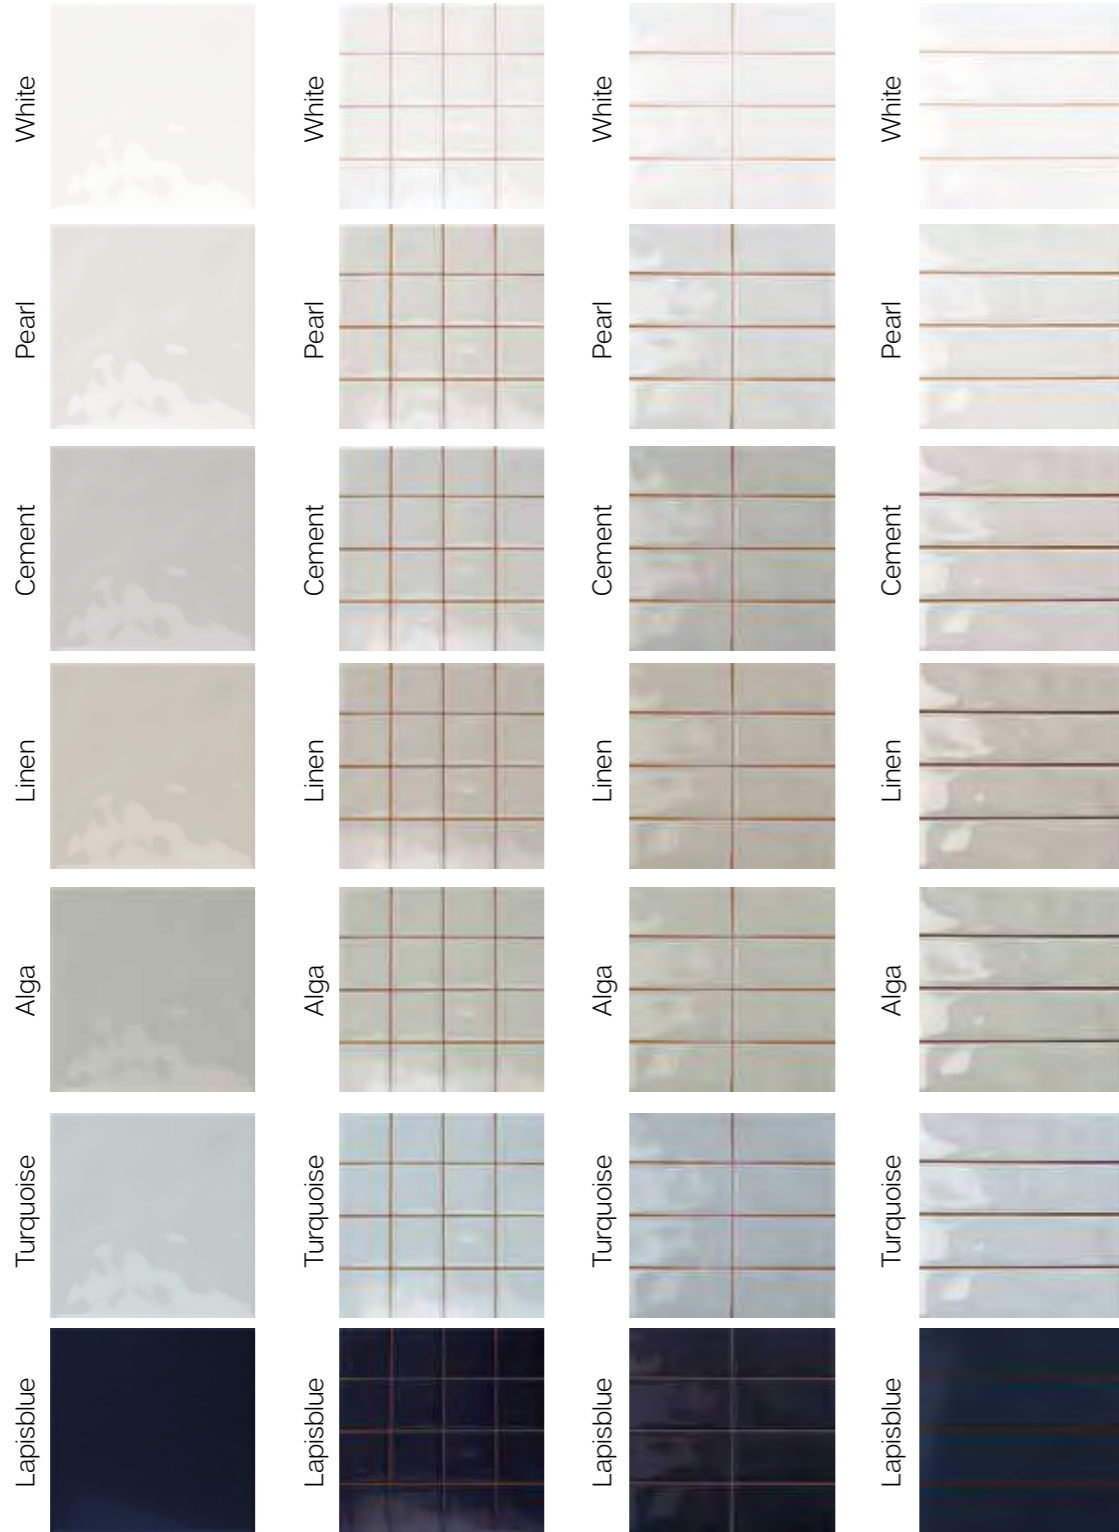

Formentera

20x20 / 8"x8"

FORMATOS / FORMATS