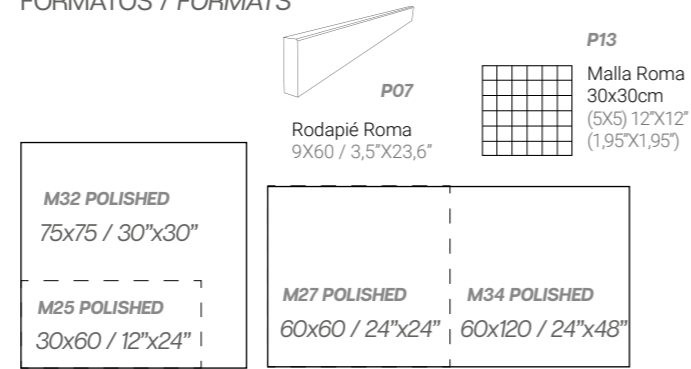

Roma

30x60 / 12"x24"
60x60 / 24"x24"
75x75 / 30"x30"
60x120 / 24"x48"

FORMATOS / FORMATS