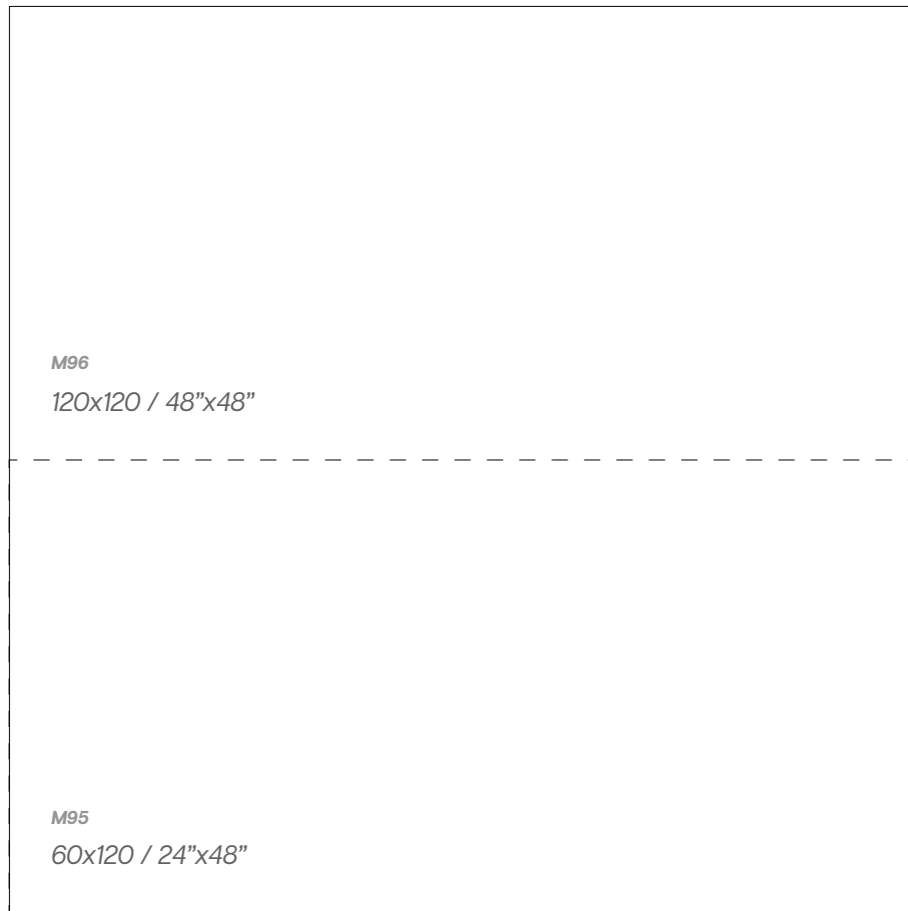

Archeologie

60x120 / 24"x48"
120x120 / 48"x48"

FORMATOS / FORMATS