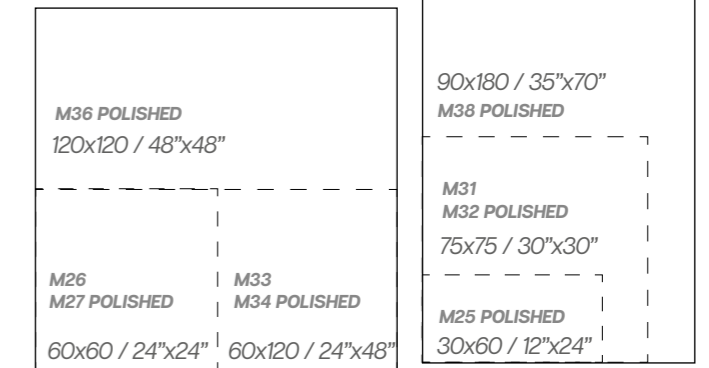

Turín

30x60 / 12"x24"
60x60 / 24"x24"
75x75 / 30"x30"
60x120 / 24"x48"
90x180 / 35"x70"
120x120 / 48"x48"

FORMATOS / FORMATS