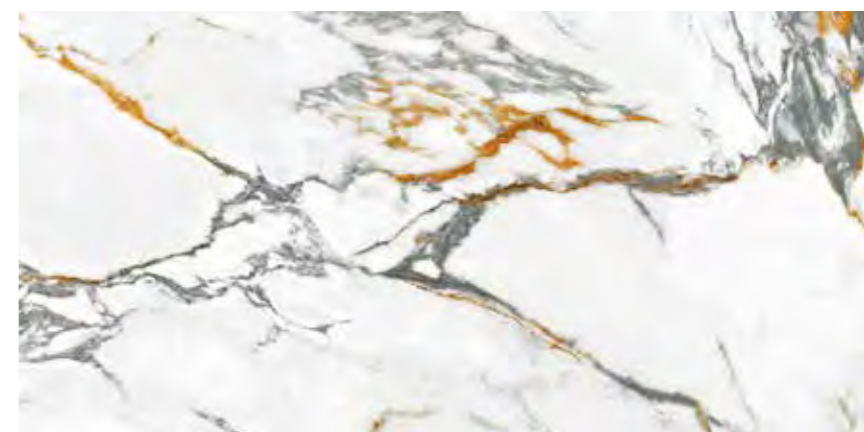

COLORES DISPONIBLES / AVAILABLE COLOURS

BARROQUE WHITE, DIFFERENT DESIGNS