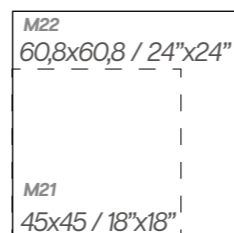

Celler Gris

Cipriani

30,3x61,3 / 12"x24"

45x45 / 18"x18"

60,8x60,8 / 24"x24"

COLORES DISPONIBLES / AVAILABLE COLOURS

RELIEVE COORDINADO / MATCHING DECORATED M19 DEC.

FORMATOS / FORMATS