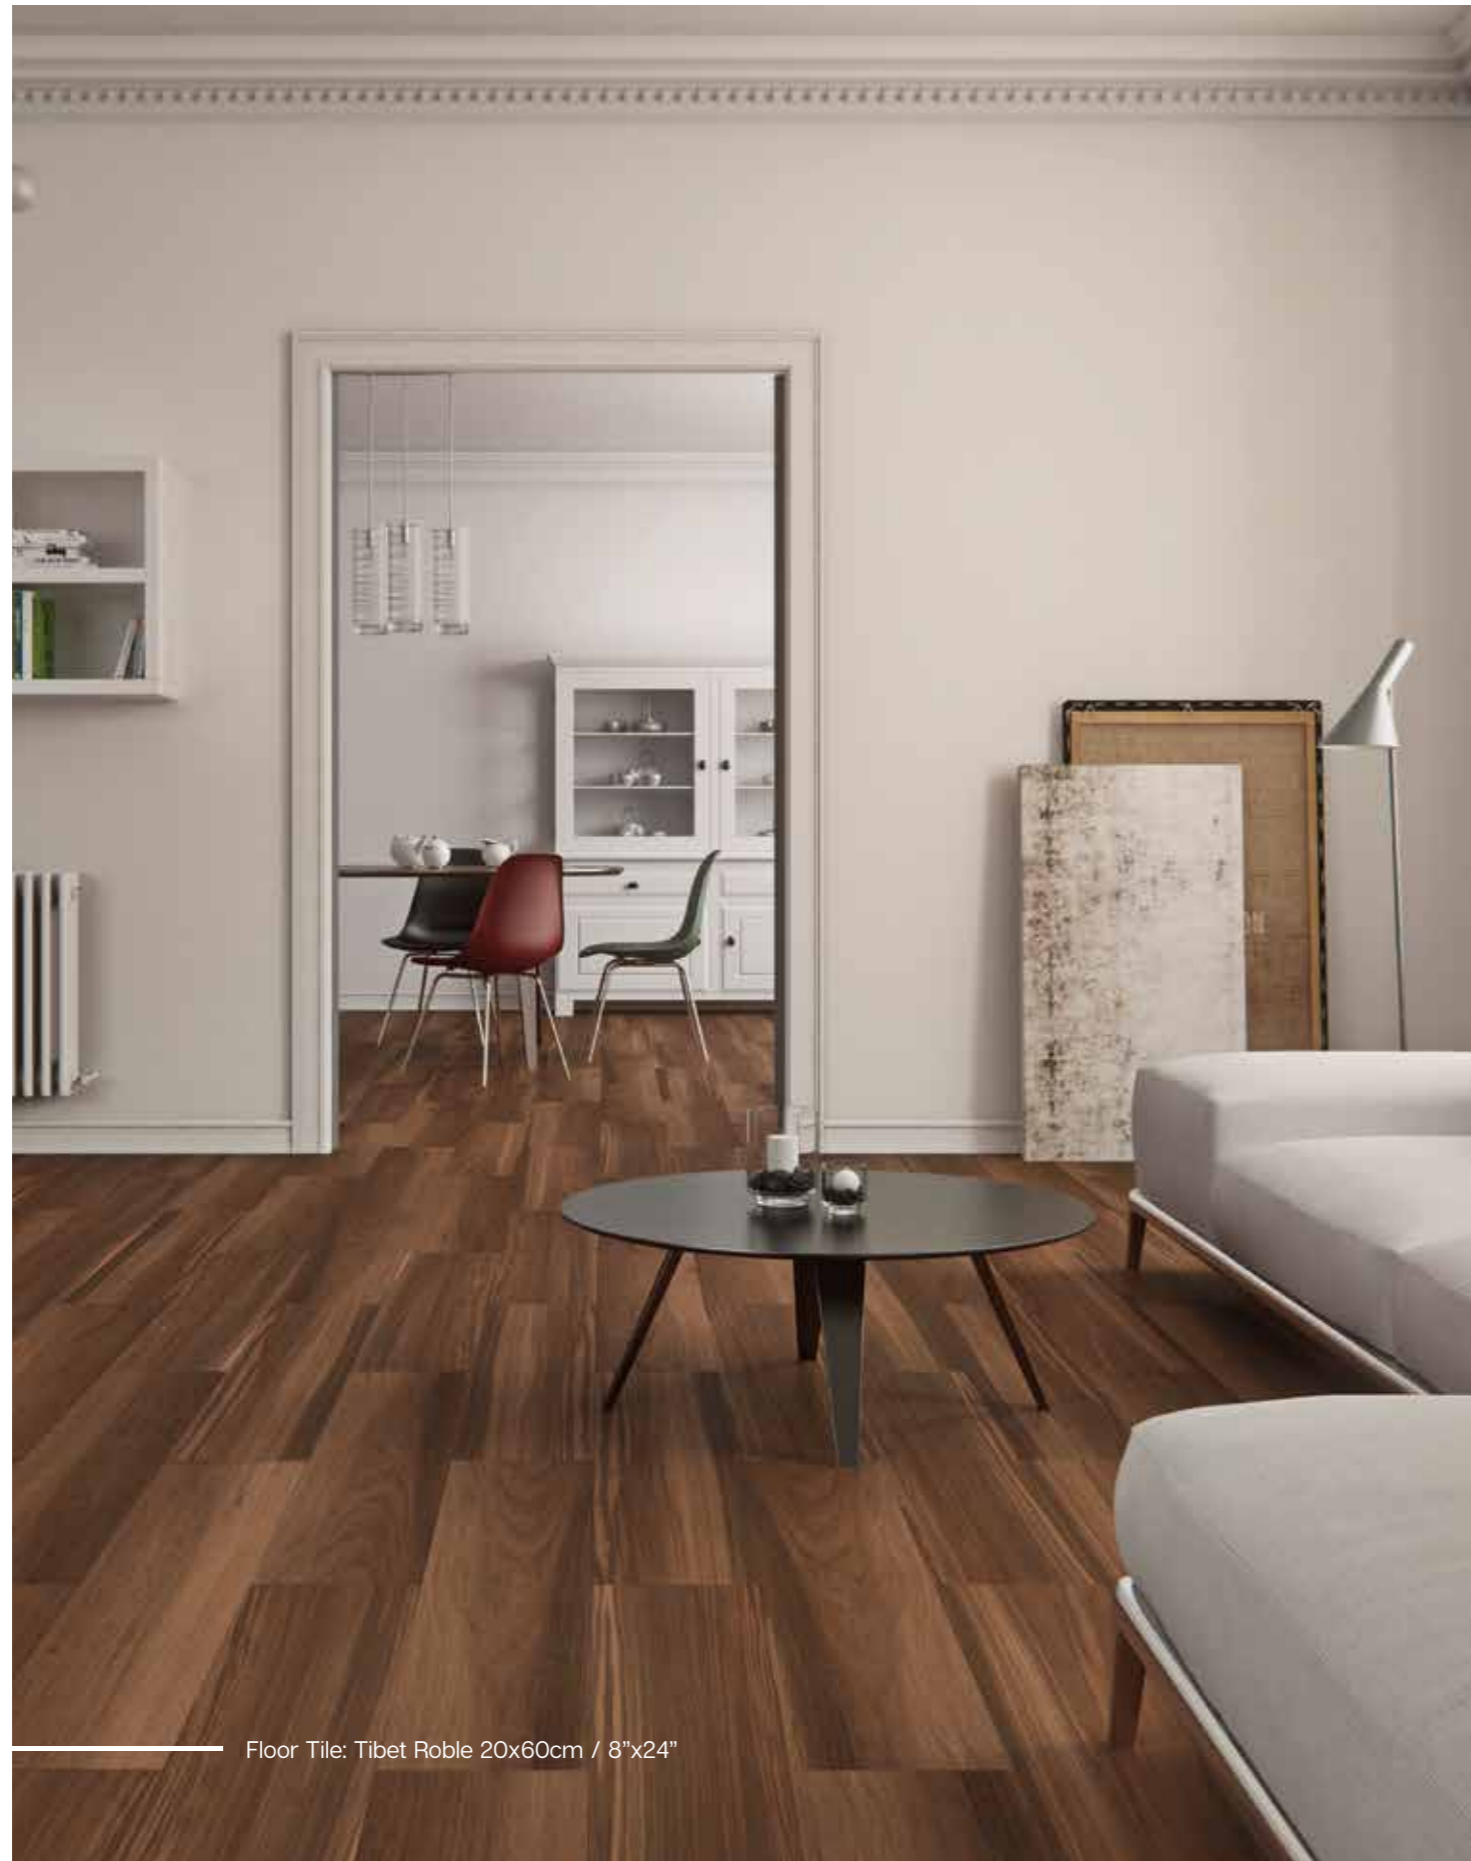

Tibet

Pasta Roja / Red Body Tiles

Pavimento / Floor Tiles

Floor Tile: Tibet Roble 20x60cm / 8"x24"

Tibet

20x60 / 8"x24"

FORMATOS / FORMATS

M42
20x60 / 8"x24"

Rodapié Tibet
10x60 / 3,9"x24"

COLORES DISPONIBLES / AVAILABLE COLOURS

Tibet Arce