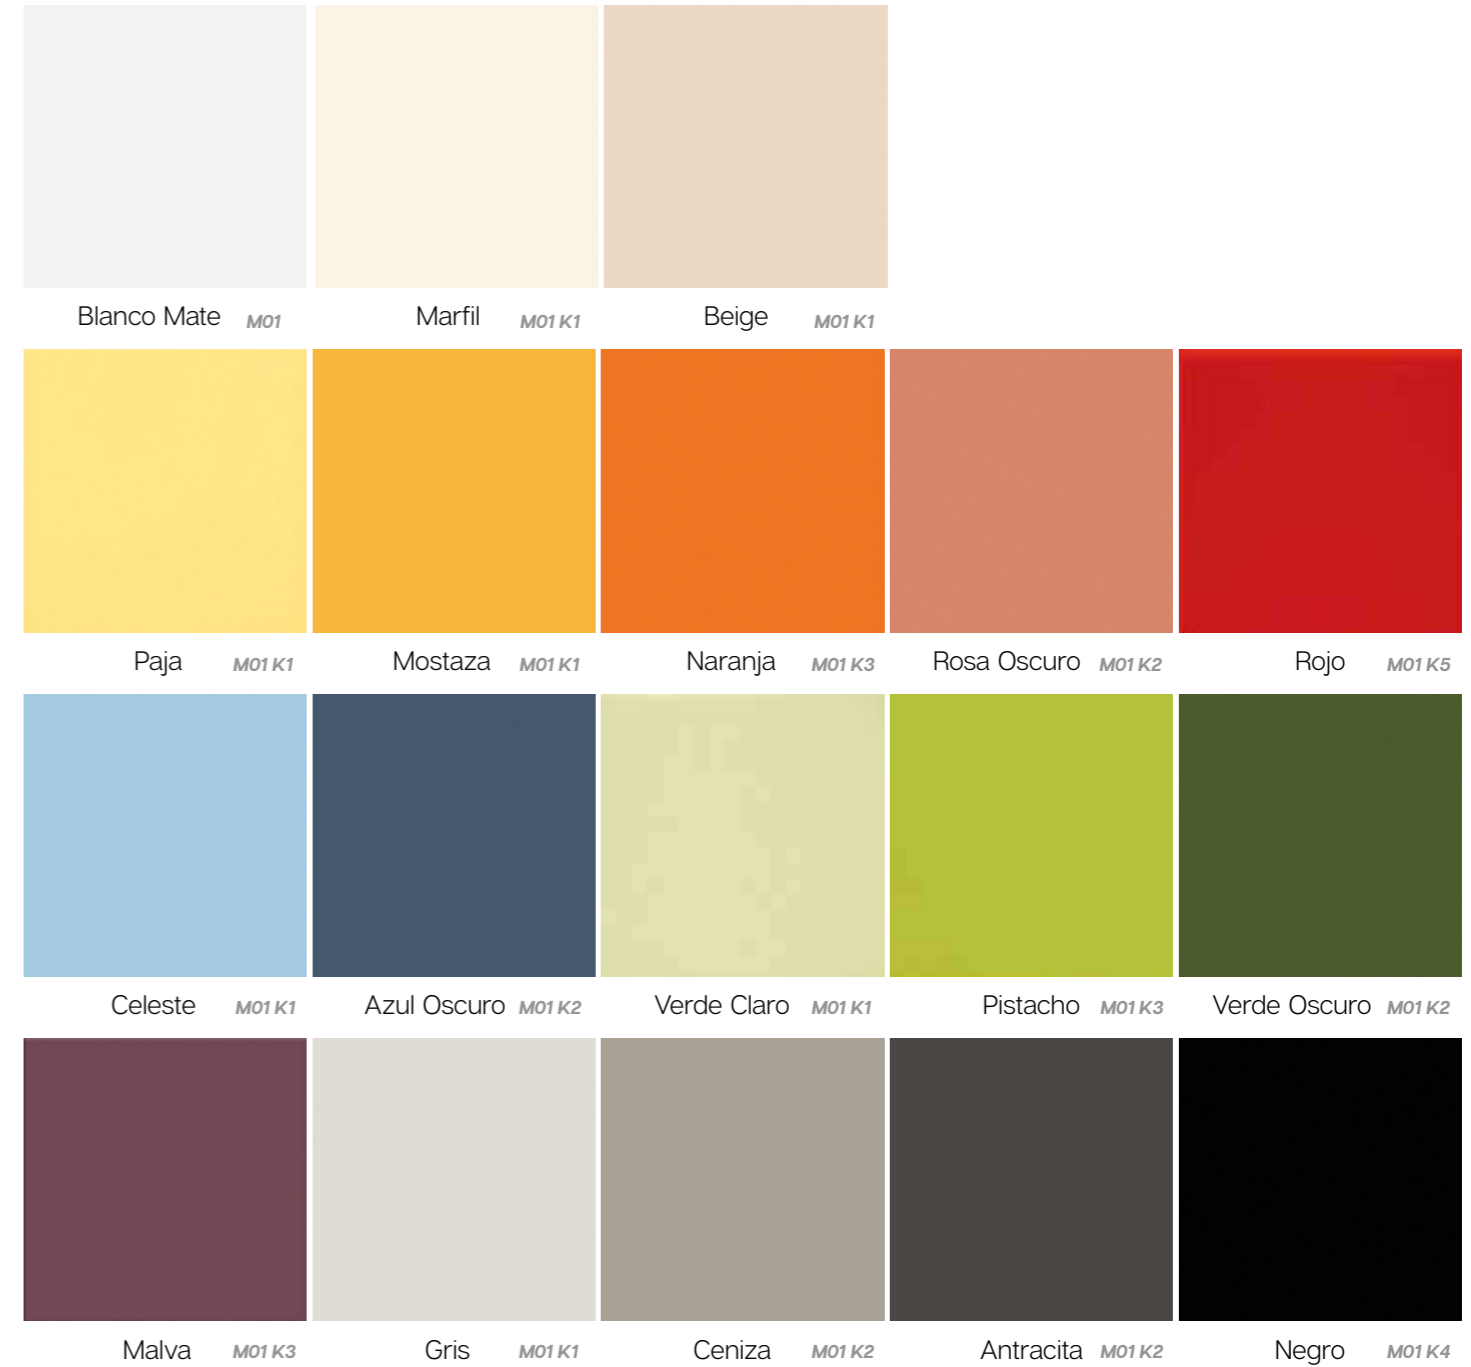

Packing List

Formato	pz/cj	m²/cj	kg / cj	cj/pl	m² /pl	kg / pl
20x20	35	1,4	18	75	105	1363