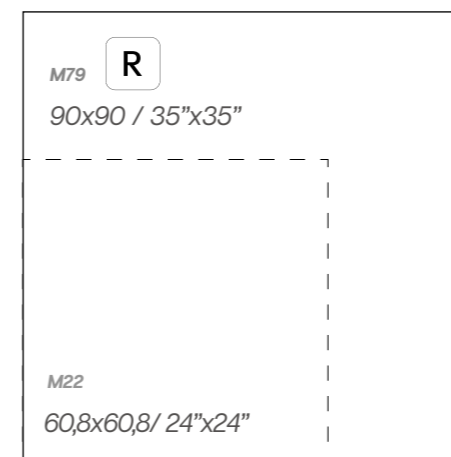

Montecoto Marrón

FORMATOS / FORMATS

Museum

Porcelánico / Porcelain Tiles

Pavimento / Floor Tiles

Floor Tile: Museum Dark 60,8x60,8cm / 24"x24"

Packing List

Formato	pz/cj	m ² /cj	kg / cj	cj/pl	m ² /pl	kg / pl
60x60	4	1,44	30,2	30	43,2	926
60,8x60,8	4	1,48	31	30	44,4	950
90x90	2	1,62	42	27	43,74	1164
60x120	2	1,44	27,7	36	51,84	1017