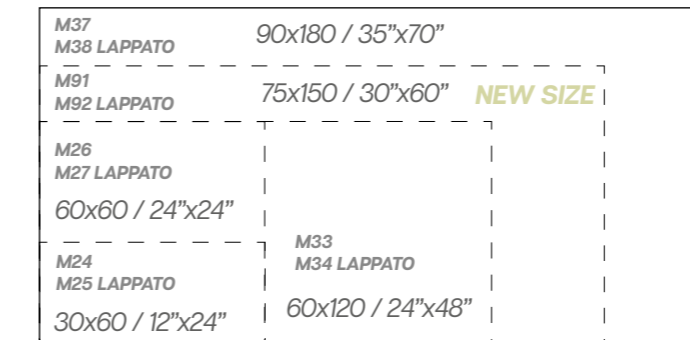

FORMATOS / FORMATS