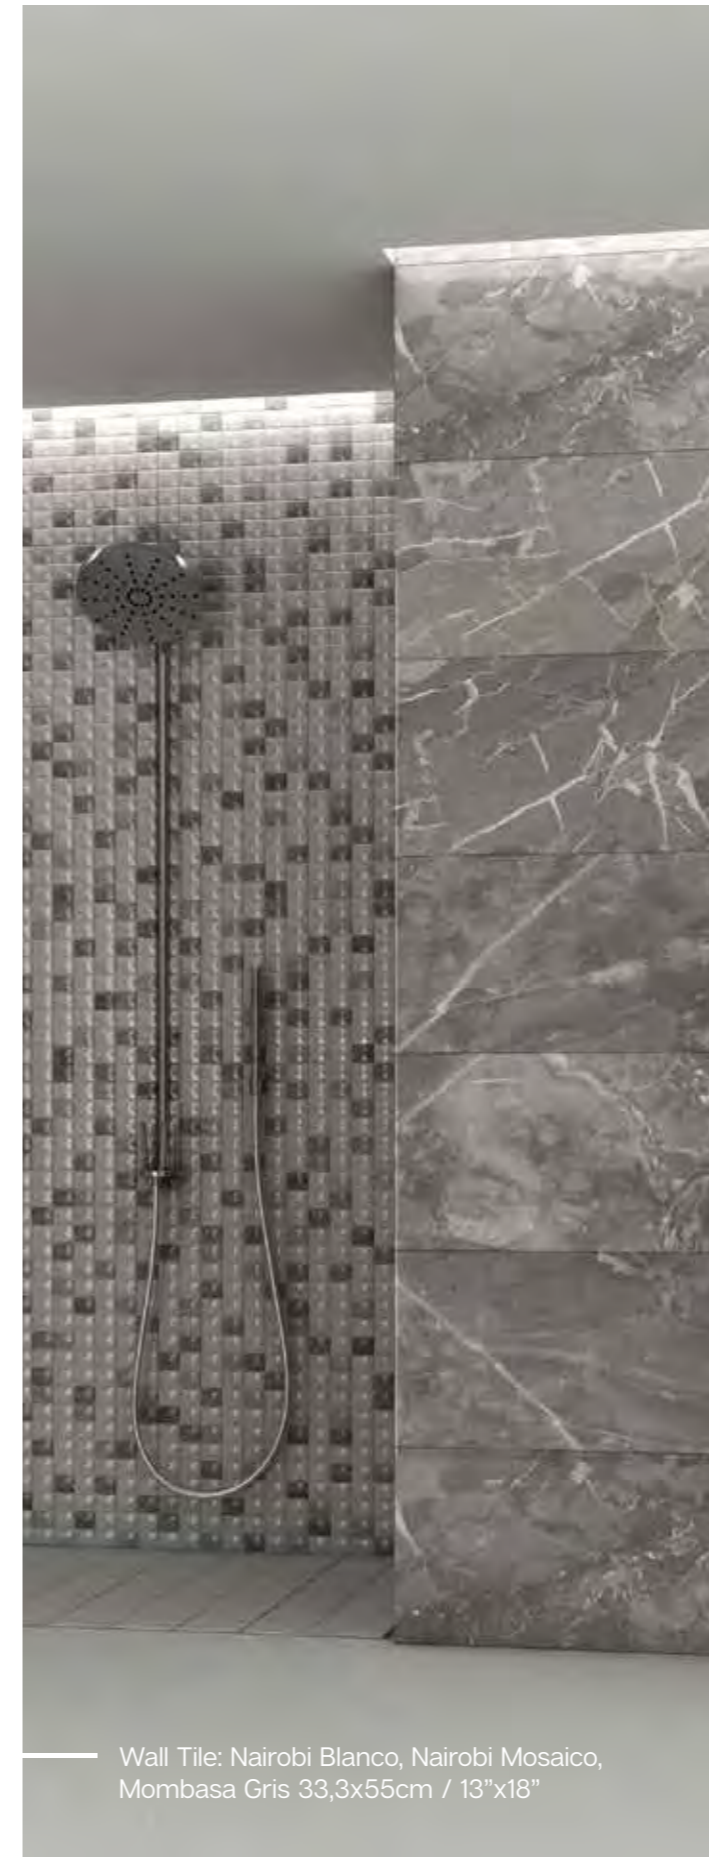

Wall Tile: Nairobi Blanco, Nairobi Mosaico,
Mombasa Gris 33,3x55cm / 13"x18"