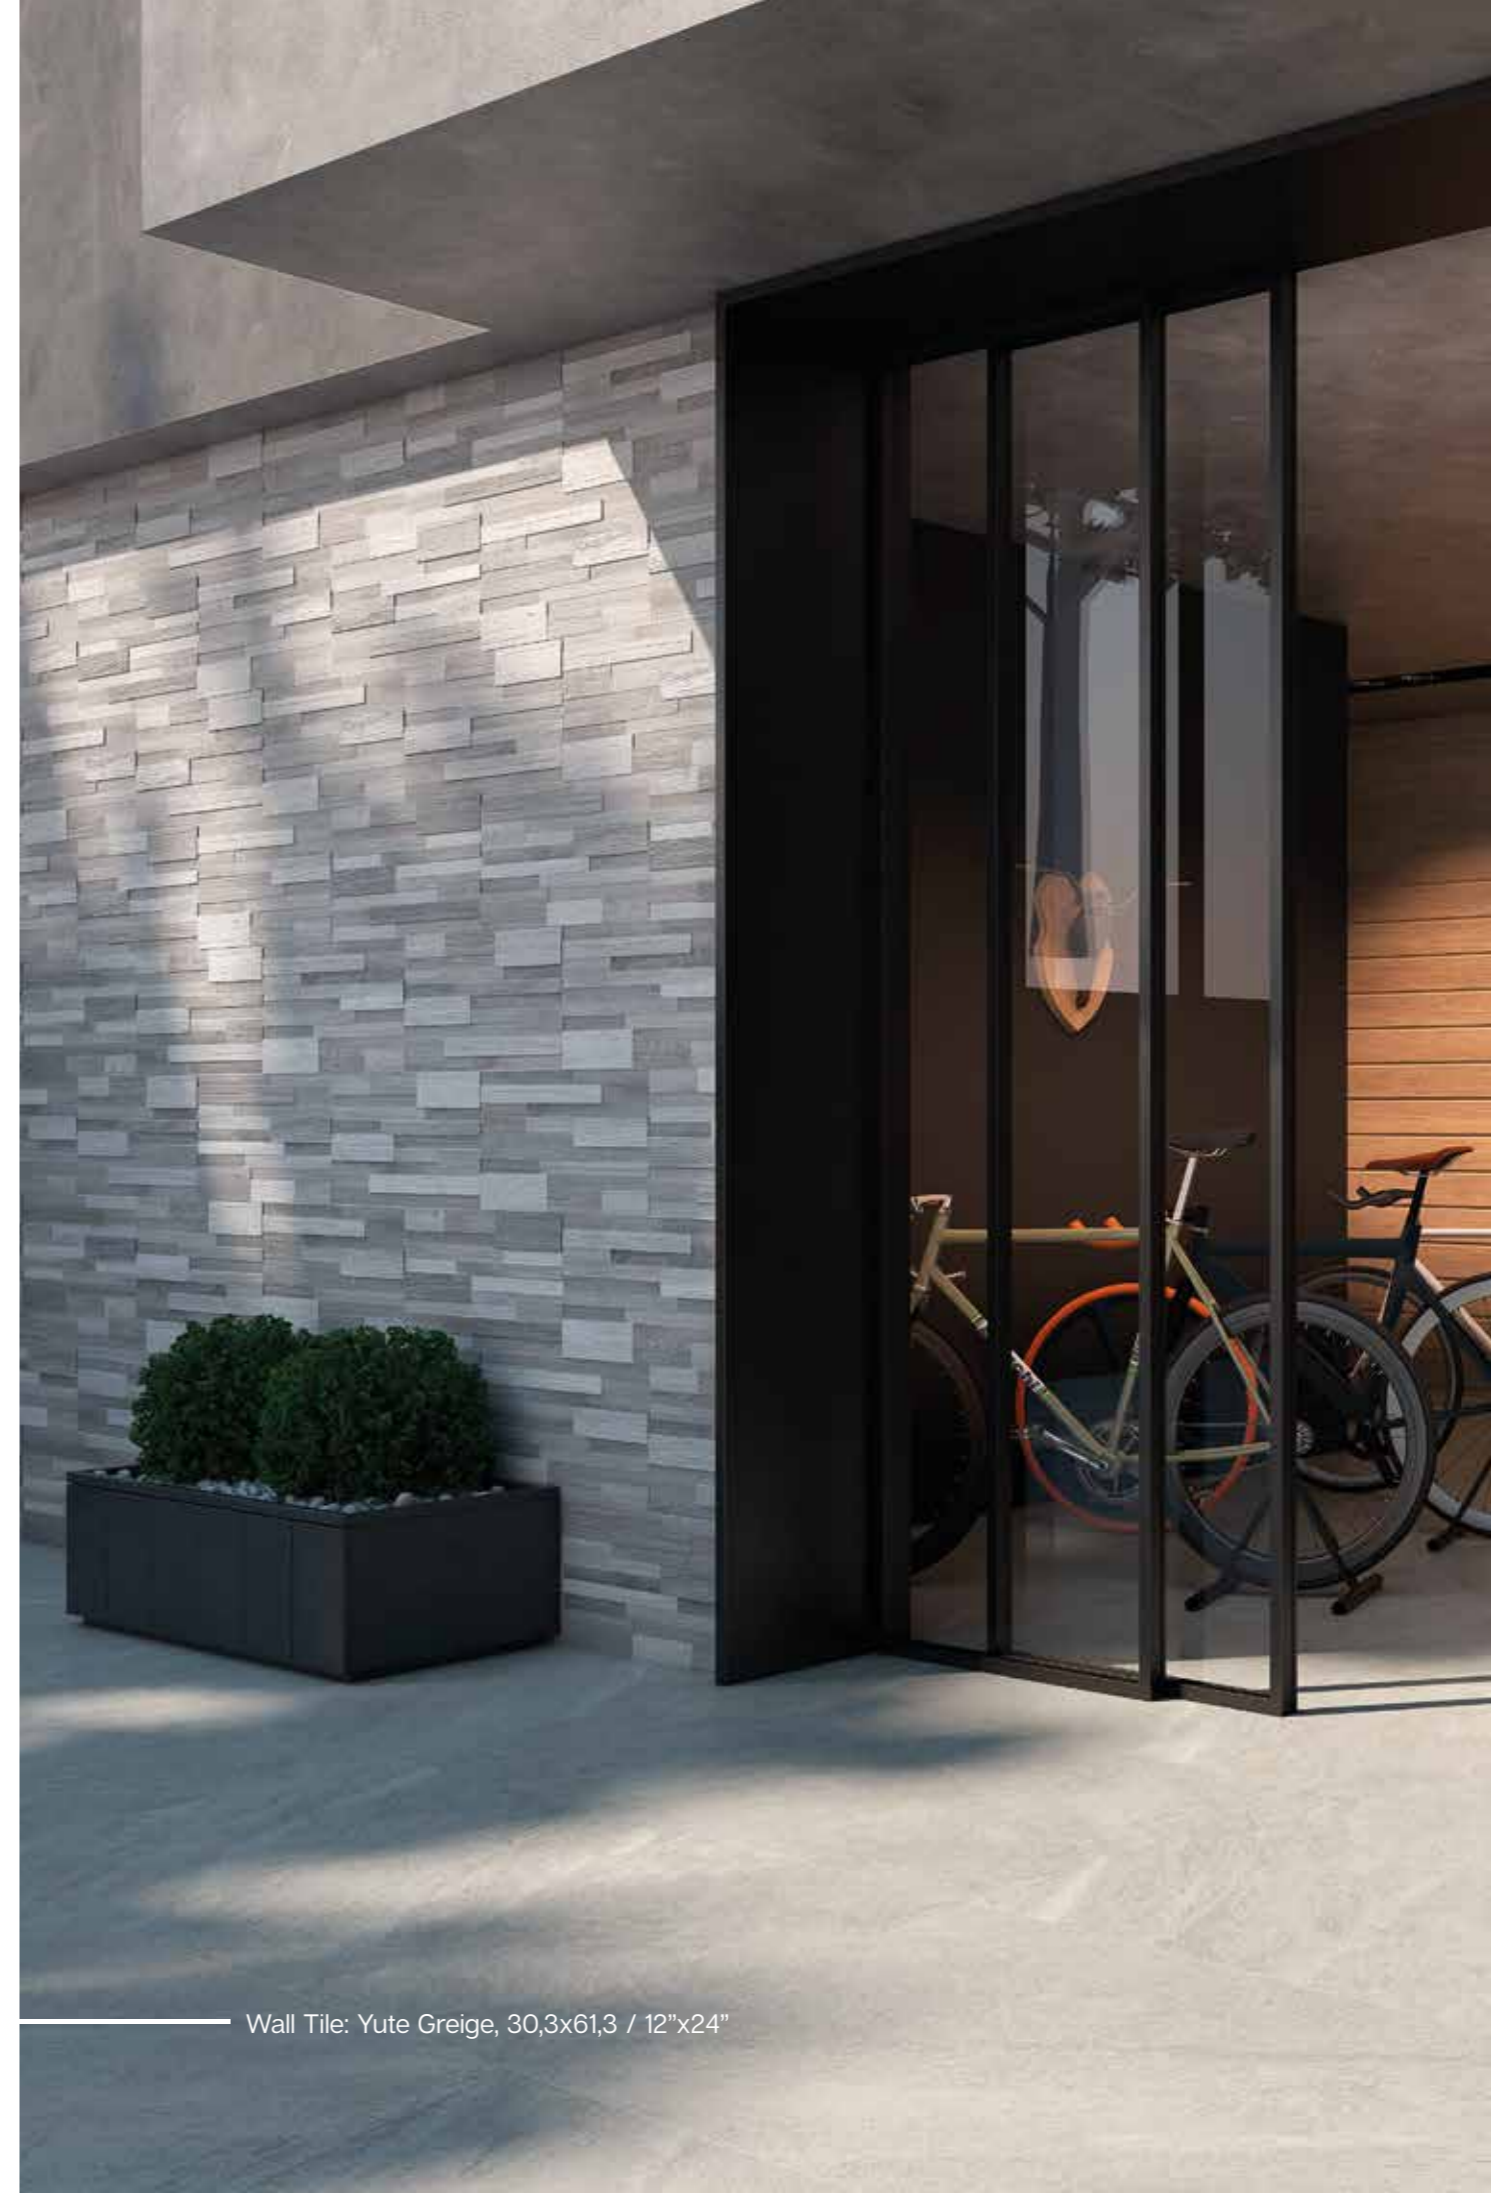

Yute Sand

Yute Greige

FORMATOS / FORMATS

M17
30,3x61,3 / 12"x24"

Packing List

Formato	pz/cj	m ² /cj	kg / cj	cj/pl	m2 /pl	kg / pl
30,3x61,3	7	1,3	26	40	52	1060

Wall Tile: Yute Greige, 30,3x61,3 / 12"x24"

Revestimiento / Wall Tiles