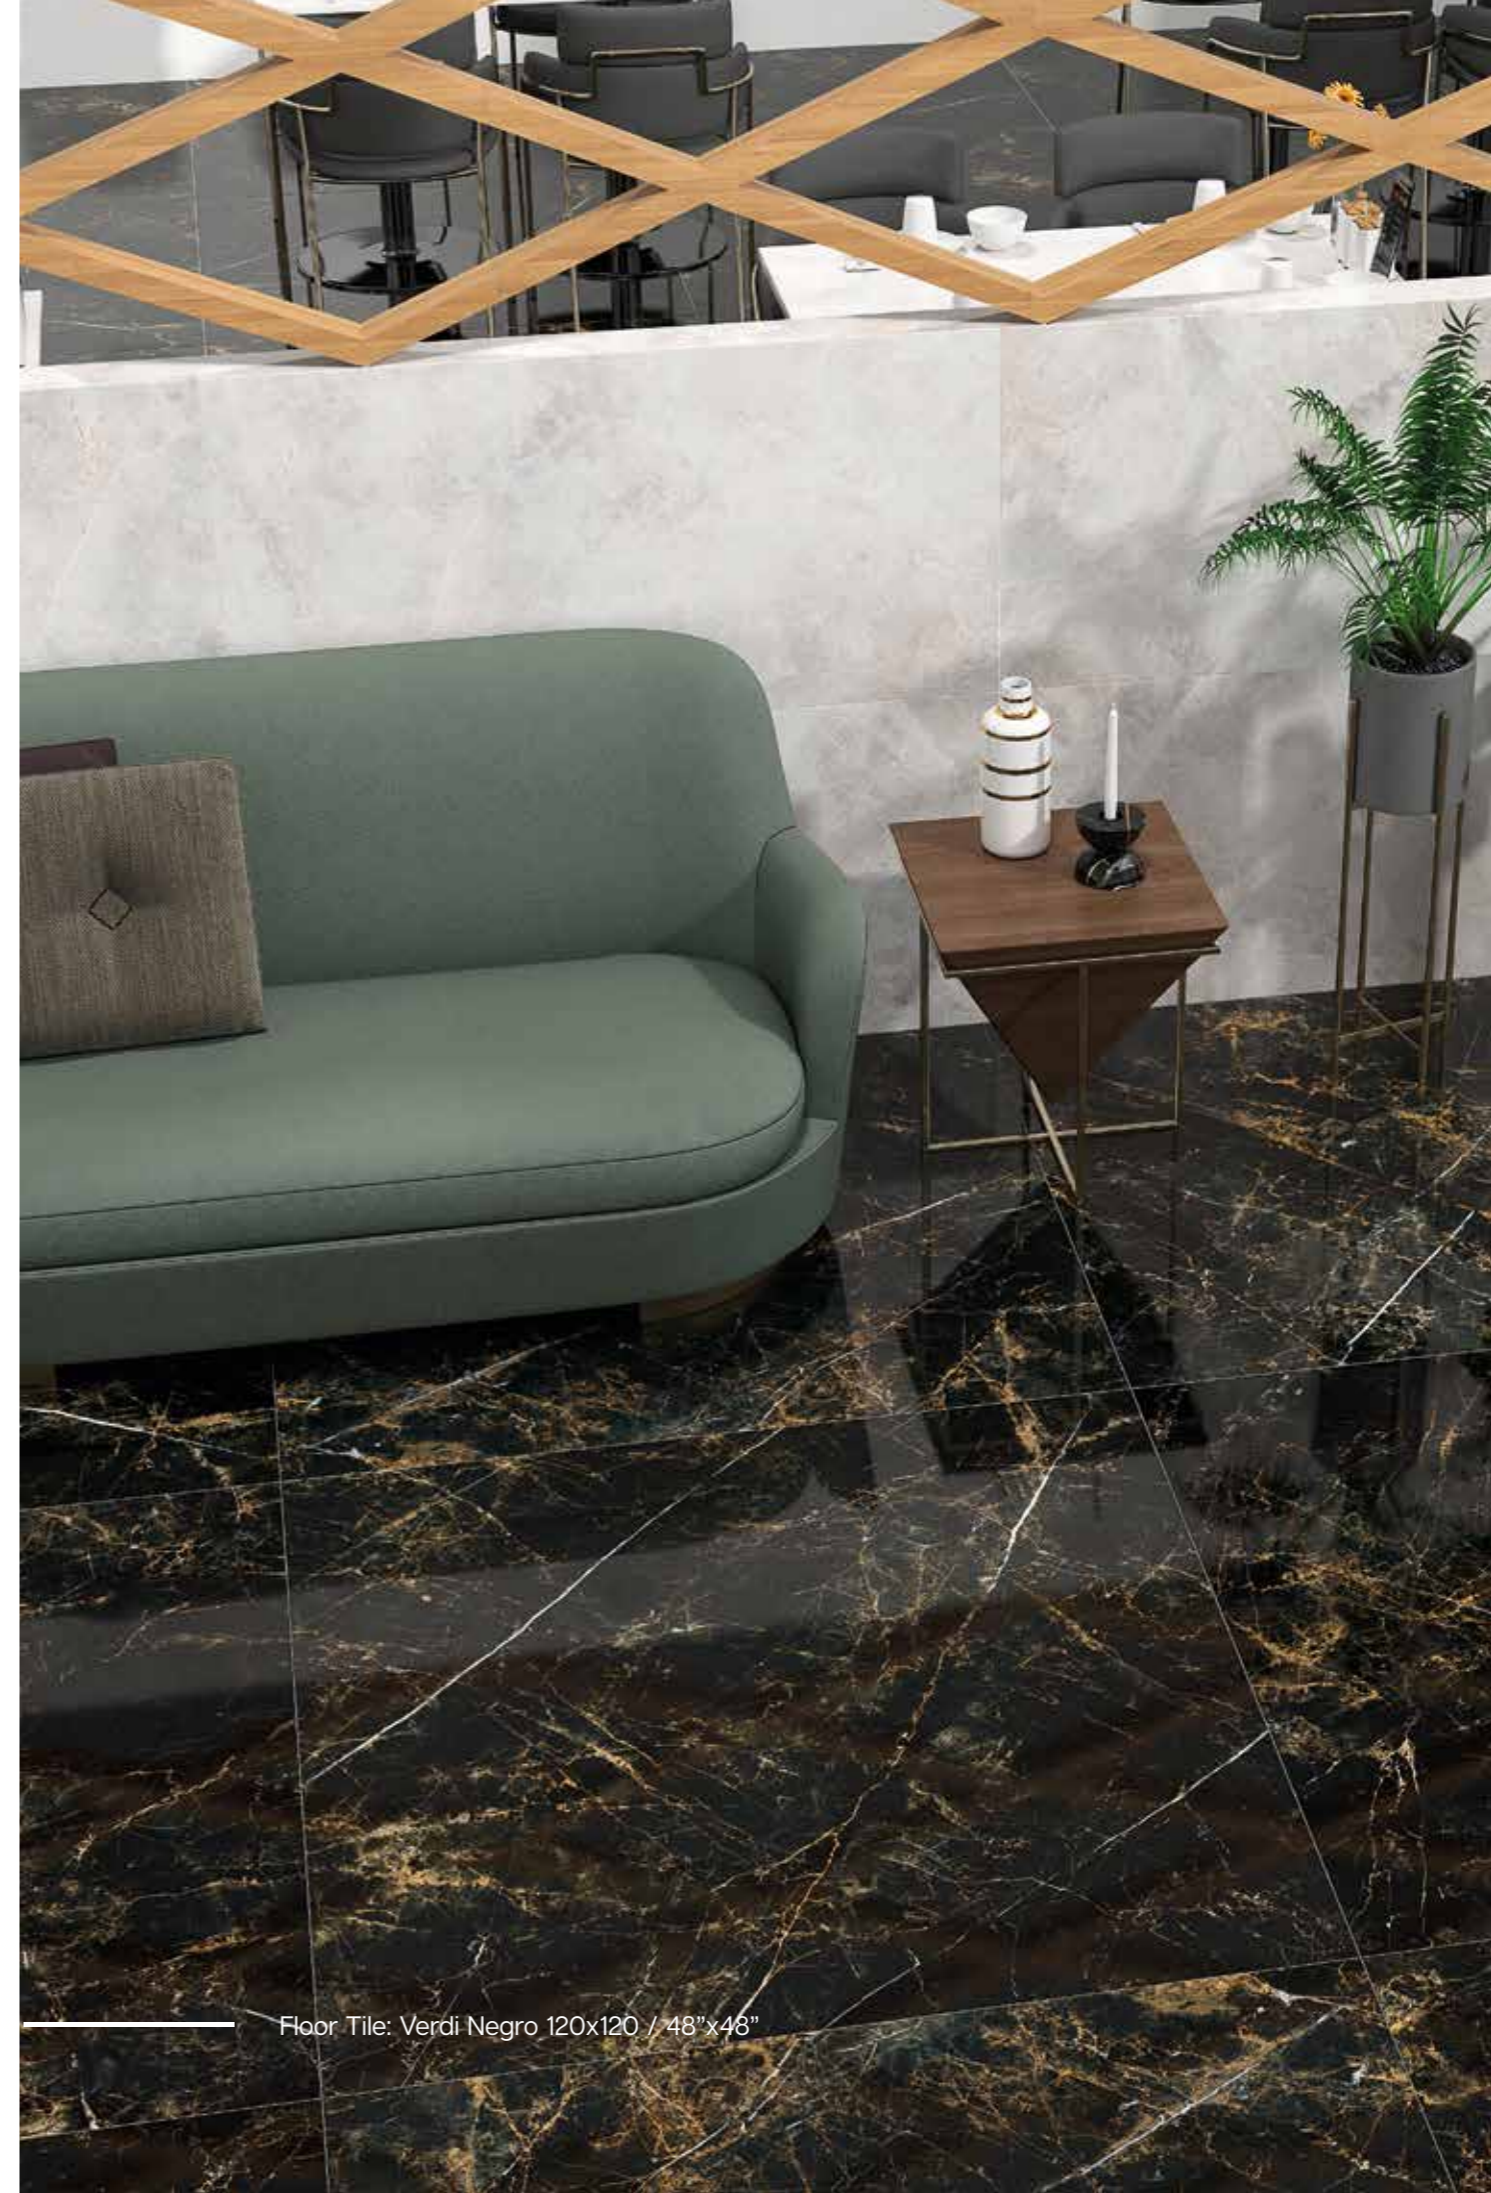

Floor Tile: Verdi Negro 120x120 / 48"x48"

Porcelánico / Porcelain Tiles

Verdi

Pavimento / Floor Tiles
Revestimiento / Wall Tiles