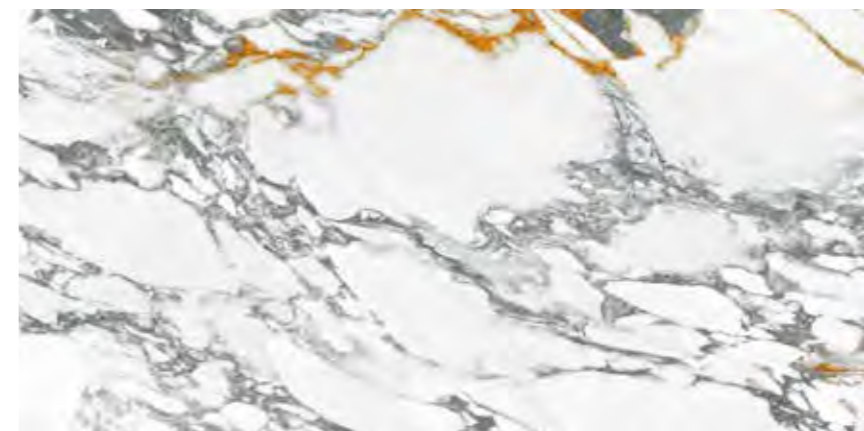

COLORES DISPONIBLES / AVAILABLE COLOURS

BARROQUE WHITE, DIFFERENT DESIGNS