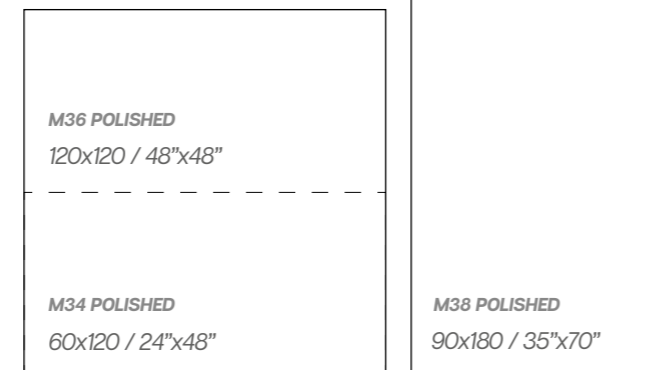

Golden

60x120 / 24"x48"
120x120 / 48"x48"
90x180 / 35"x70"

FORMATOS / FORMATS