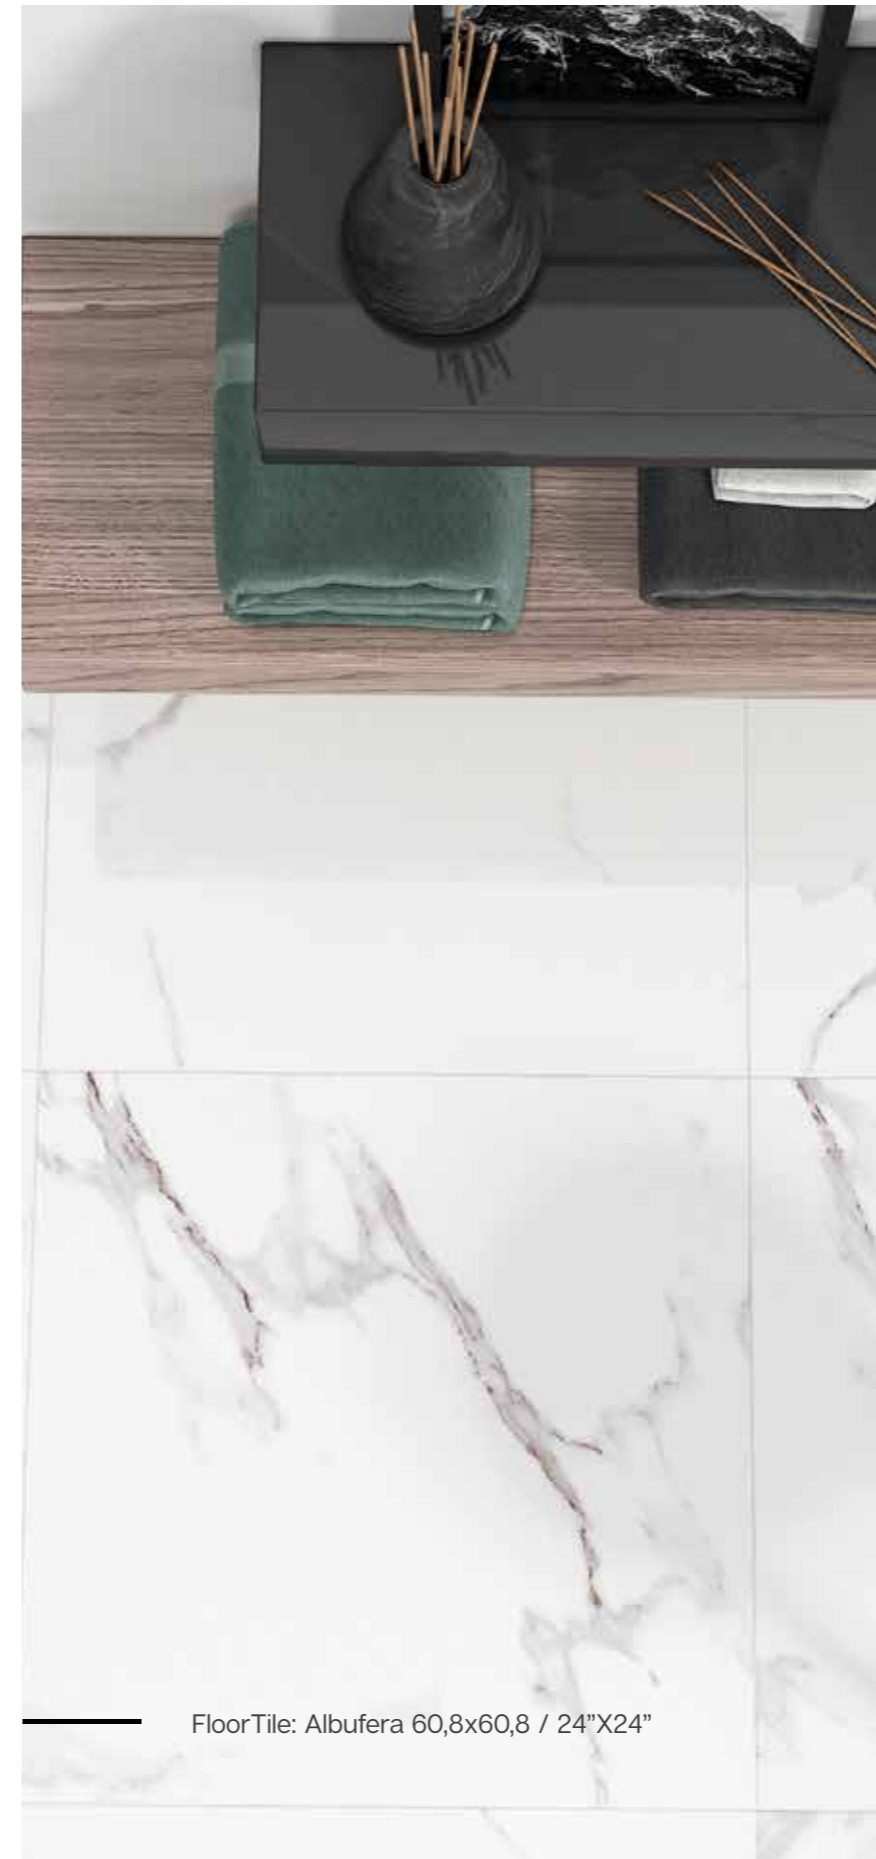

FloorTile: Albufera 60,8x60,8 / 24"x24"

Albufera

60x60/ 24"x24"

60,8x60,8/ 24"x24"

COLORES DISPONIBLES / AVAILABLE COLOURS

Albufera