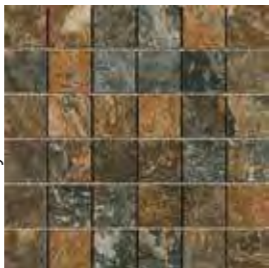

Eco Mallas

Eco-Mallas

ecoceramic

Mallas

BLANCOS

Blanco Mate

FORMATOS/ FORMATS

P13

Mallas 30x30
(5x5) 12"x12" (1,95"x1,95")
Porcelánico / Porcelain

Malla
Hexagonal
32,5x22,5cm P18

PORCELÁNICOS / PORCELAIN

Canyon Perla

Canyon Siena

Canyon Oxid

Canyon Mix

Cipriani Blanco