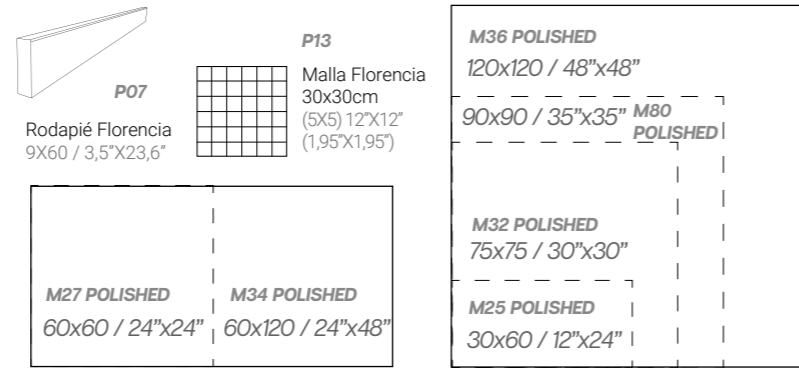

COLORES DISPONIBLES / AVAILABLE COLOURS

DOLOMITE PERLA, DIFFERENT DESIGNS

NEW

Florenzia

30x60 / 12"x24"
 60x60 / 24"x24"
 75x75 / 30"x30"
 60x120 / 24"x48"
 90x90 / 35"x35"
 120x120 / 48"x48"

FORMATOS / FORMATS