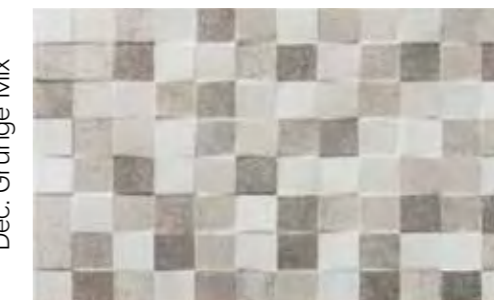

Dec. Grunge Mix