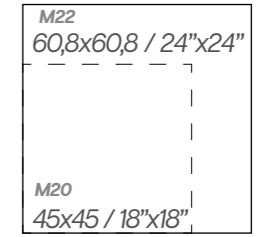

FORMATOS / FORMATS