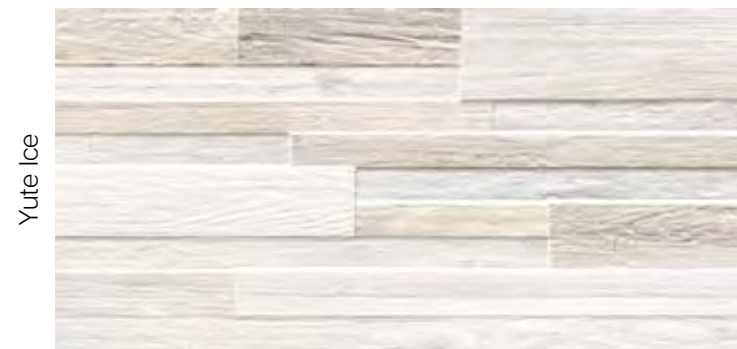

Yute

30,3x61,3 / 12"x24"

COLORES DISPONIBLES / AVAILABLE COLOURS

Yute Ice