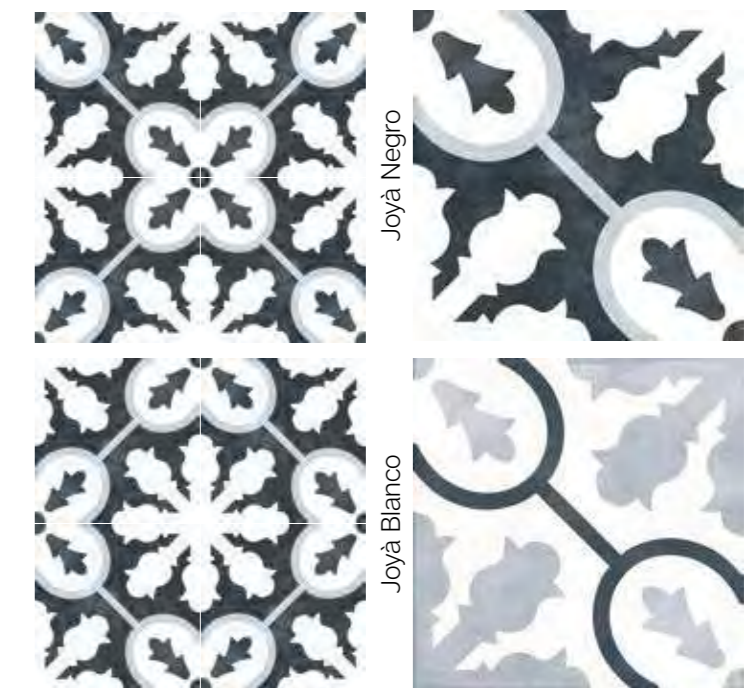

Packing List

Formato	pz/cj	m² /cj	kg / cj	cj/pl	m2 /pl	kg / pl
22,3x22,3	23	1,15	22,5	60	69	1370