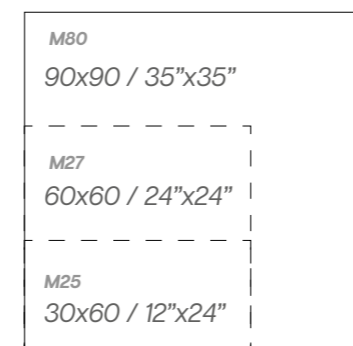

Packing List

Formato	pz/cj	m² /cj	kg / cj	cj/pl	m2 /pl	kg / pl
30x60	6	1,08	22	48	51,84	1076
60x60	4	1,44	30,2	30	43,2	926
60x120	2	1,44	34	32	46,08	1108
90x90	2	1,62	42	27	43,74	1164
120x120	1	1,44	38,4	36	51,84	1422