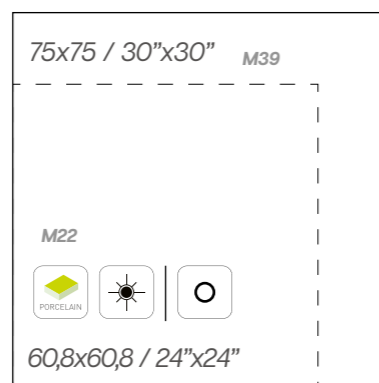

Casablanca

45x45 / 18"x18"
60,8x60,8 / 24"x24"
75x75 / 30"x30"
90x90 / 30"x30"
60x120 / 24"x46,8"

COLORES DISPONIBLES / AVAILABLE COLOURS

FORMATOS / FORMATS