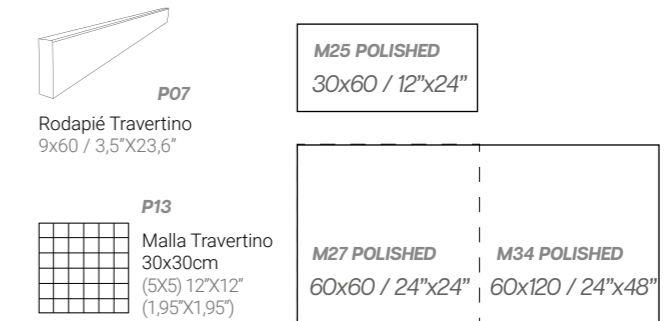

Travertino

30x60 / 12"x24"
60x60 / 24"x24"
60x120 / 24"x48"

FORMATOS / FORMATS