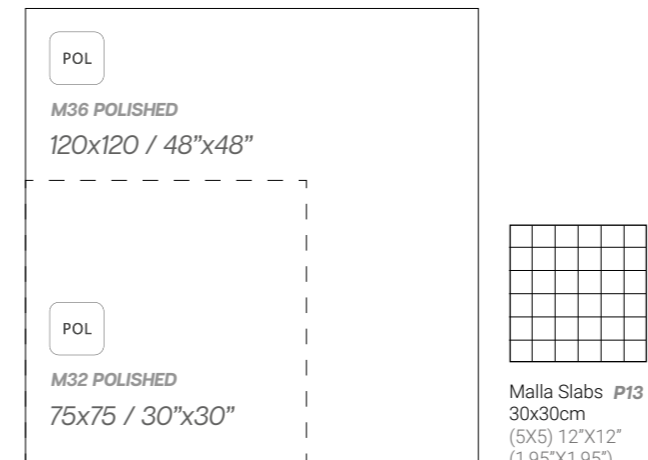

Slabs

Porcelánico / Porcelain Tiles

Revestimiento / Wall Tiles
Pavimento / Floor Tiles

Packing List

Formato	pz/cj	m² /cj	kg / cj	cj/pl	m2 /pl	kg / pl
30x60	6	1,08	22	48	51,84	1076
60x60	4	1,44	30,2	30	43,2	926
75x75	3	1,69	41,2	30	50,7	1256
60x120	2	1,44	34	32	46,08	1108

Formato	pz/cj	m² /cj	kg / cj	cj/pl	m2 /pl	kg / pl
90x90	2	1,62	42	27	43,74	1164
75x150	1	1,13	28	40	45,2	1184
120x120	1	1,44	38,4	36	51,84	1422
90x180	1	1,62	45,5	24	38,88	1152

Slabs

- 30x60 / 12"x24"
- 60x60 / 24"x24"
- 75x75 / 30"x30"
- 60x120 / 24"x48"
- 75x150 / 30"x60" **NEW SIZE**
- 90x90 / 35"x35"
- 120x120 / 48"x48"
- 90x180 / 35"x70"

FORMATOS / FORMATS

COLORES DISPONIBLES / AVAILABLE COLOURS