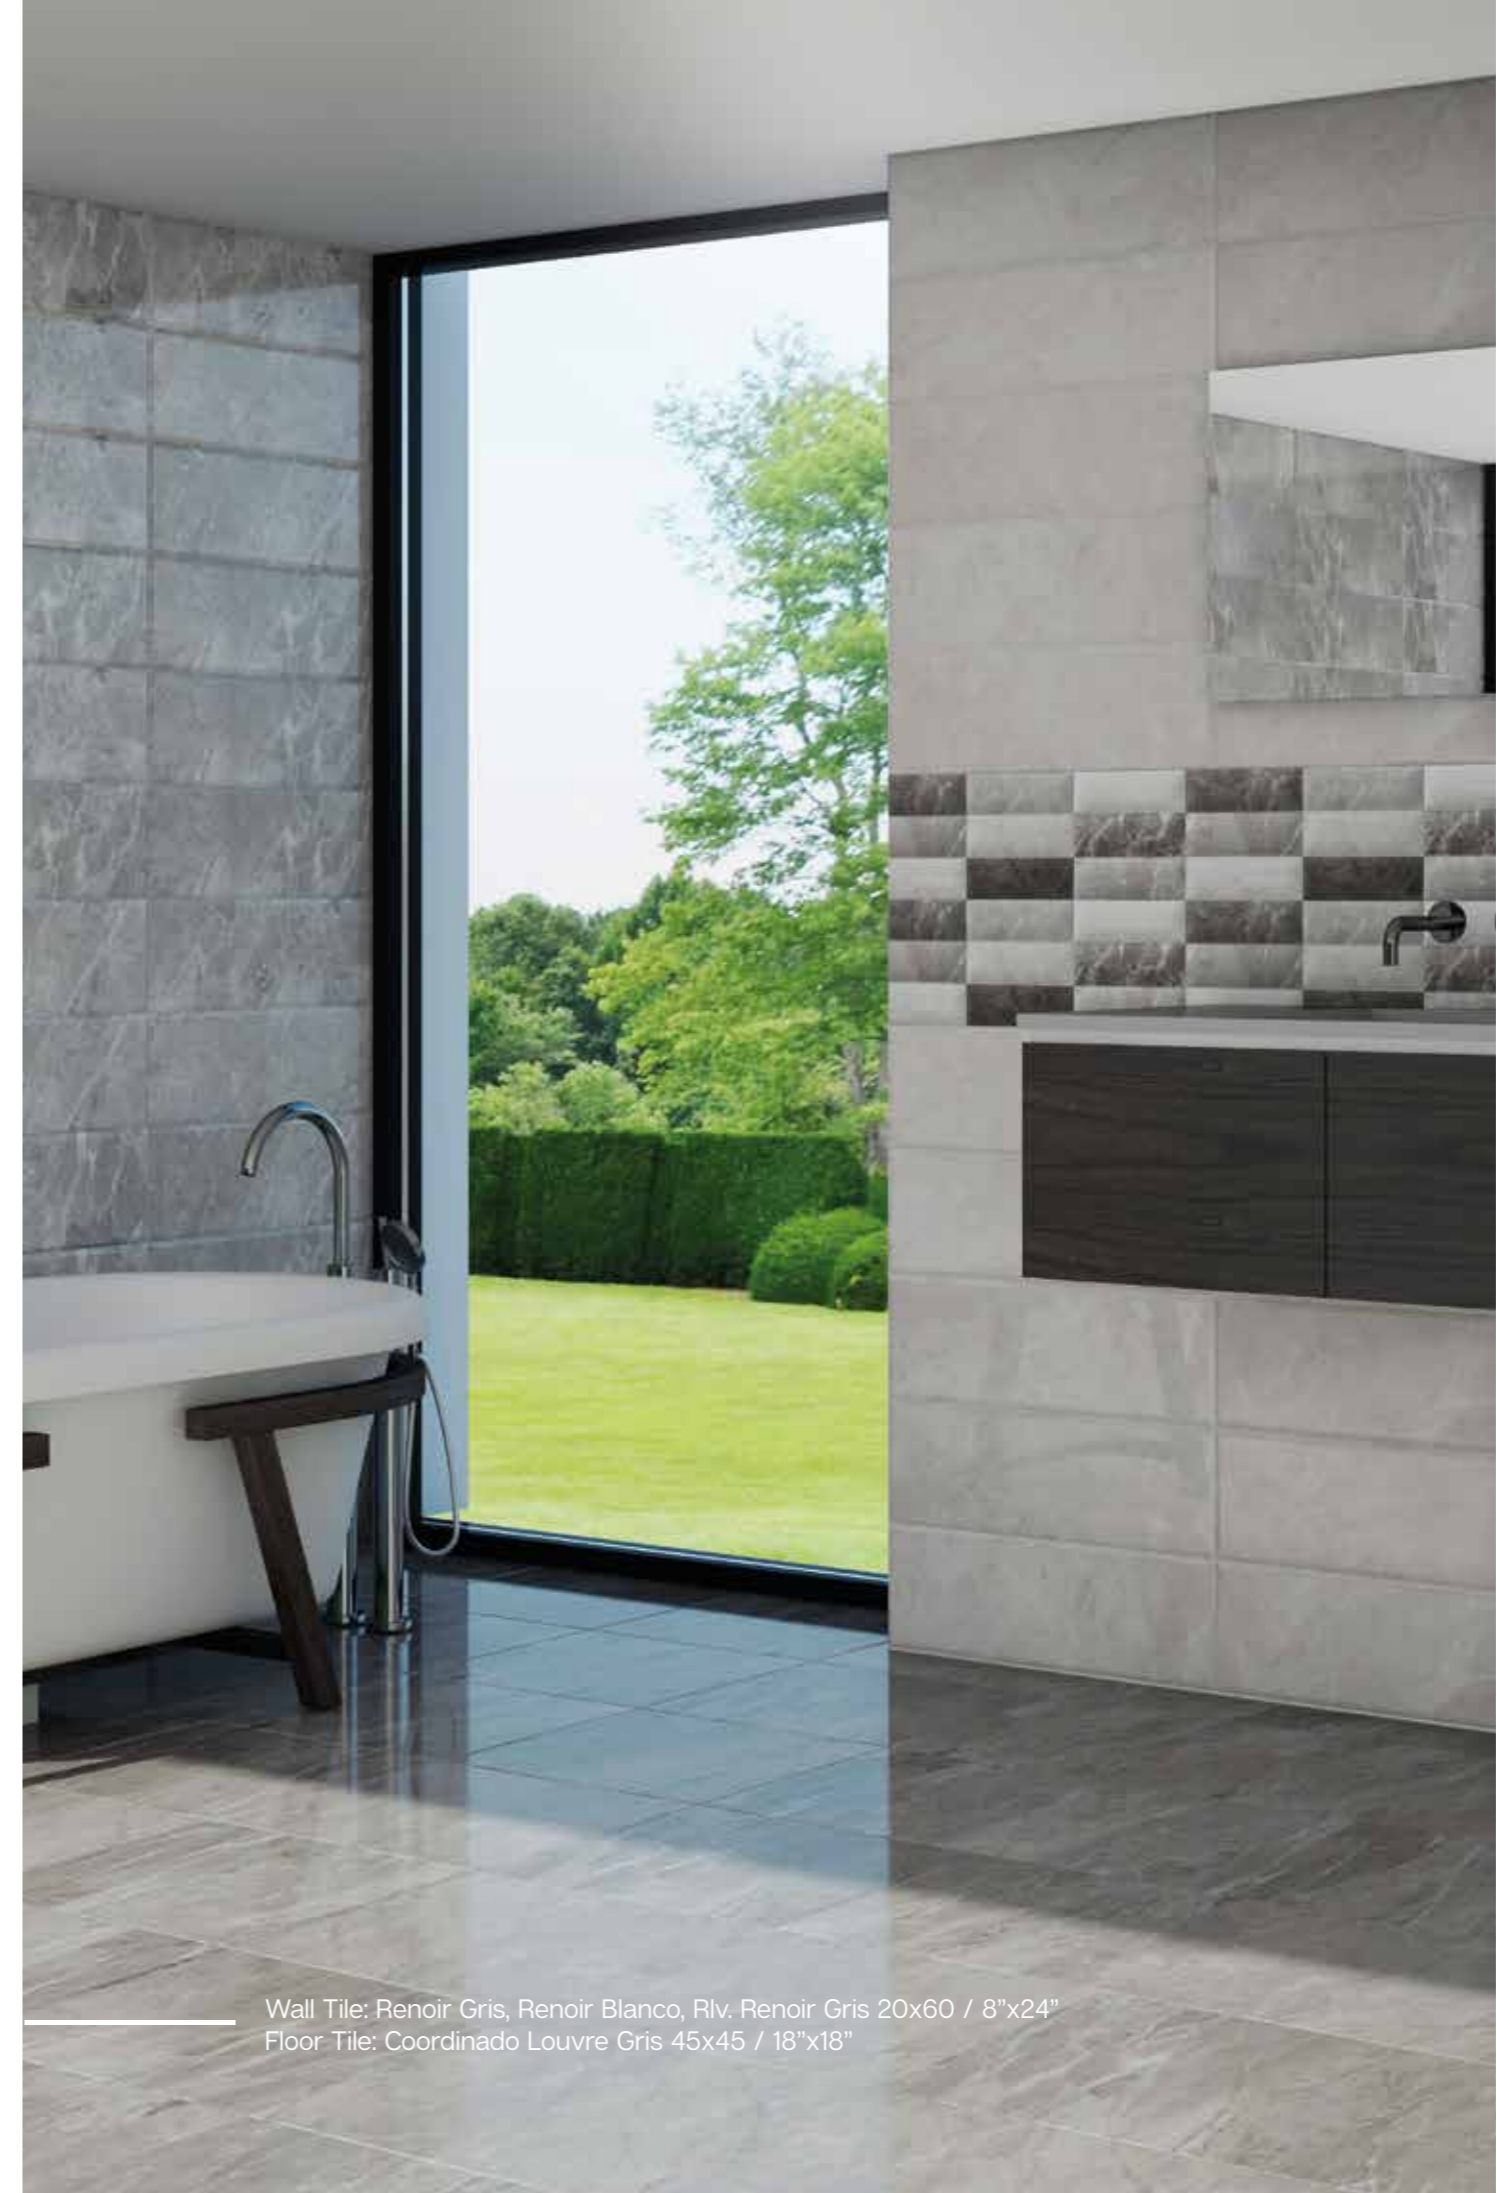

Wall Tile: Renoir Gris, Renoir Blanco, Rlv. Renoir Gris 20x60 / 8"x24"
Floor Tile: Coordinado Louvre Gris 45x45 / 18"x18"

Pasta Roja / Red Body Tiles

Renoir

Revestimiento / Wall Tiles