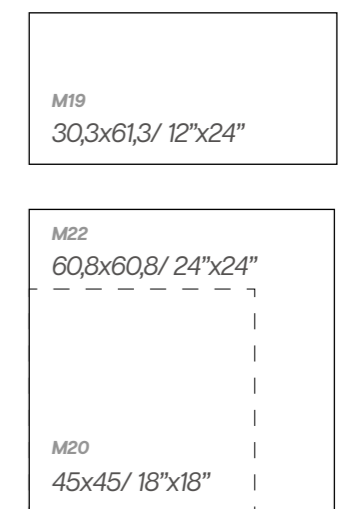

Unno

30,3x61,3/ 12"x24"
45x45/ 18"x18"
60,8x60,8/ 24"x24"

COLORES DISPONIBLES / AVAILABLE COLOURS

*Unno Negro, Crema, Taupe sólo disponible / Only available in 30,3x61,3

FORMATOS / FORMATS

Rodapié Unno
10x60,8 / 3,9"x24"