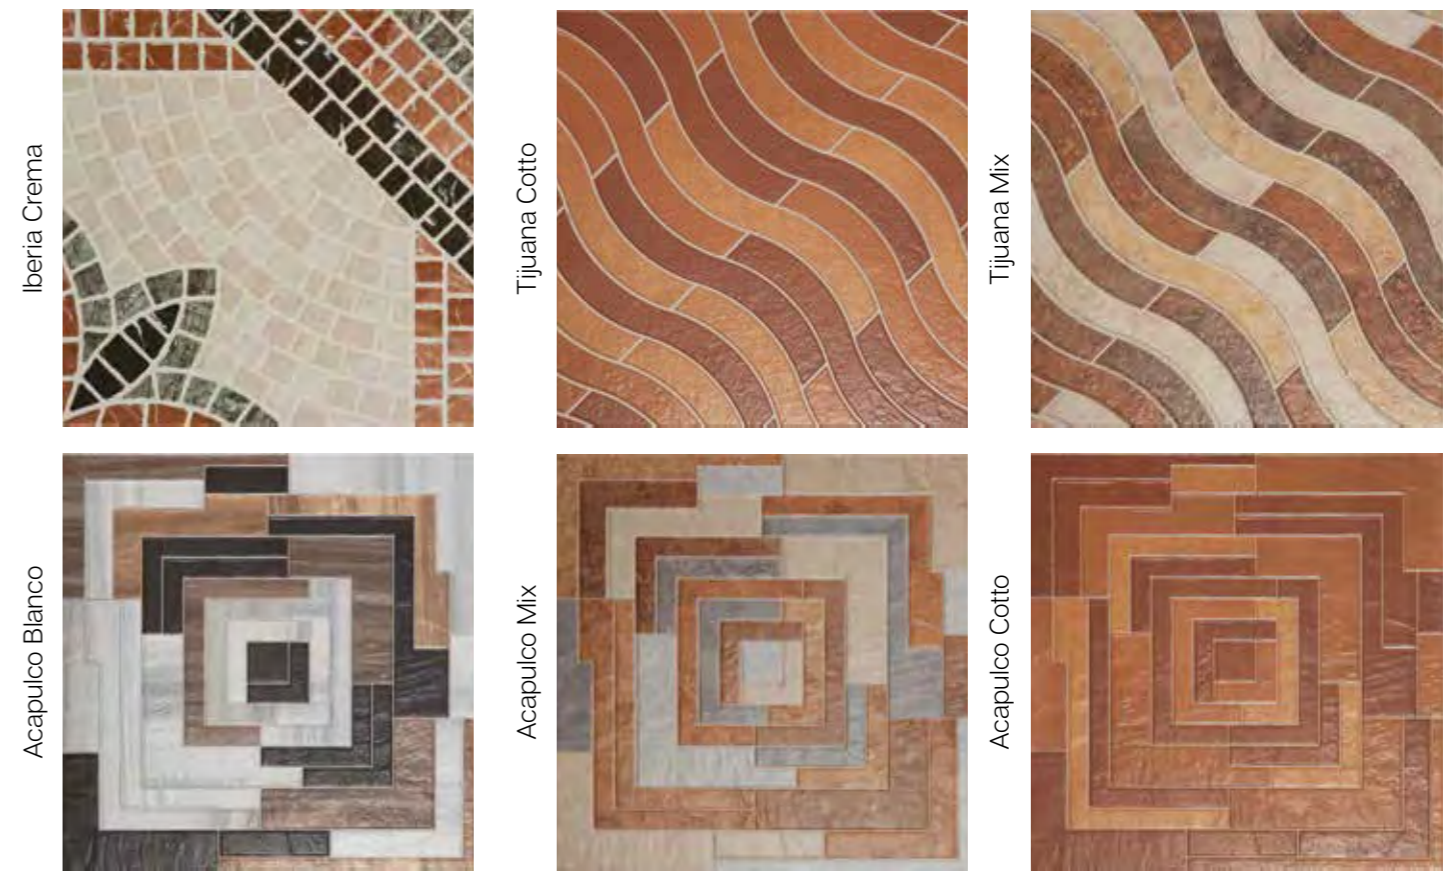

Acapulco / Iberia / Tijuana

33,3x33,3 / 12,9"x12,9"

FORMATOS / FORMATS

33,3x33,3 / 12,9"x12,9"

COLORES DISPONIBLES / AVAILABLE COLOURS