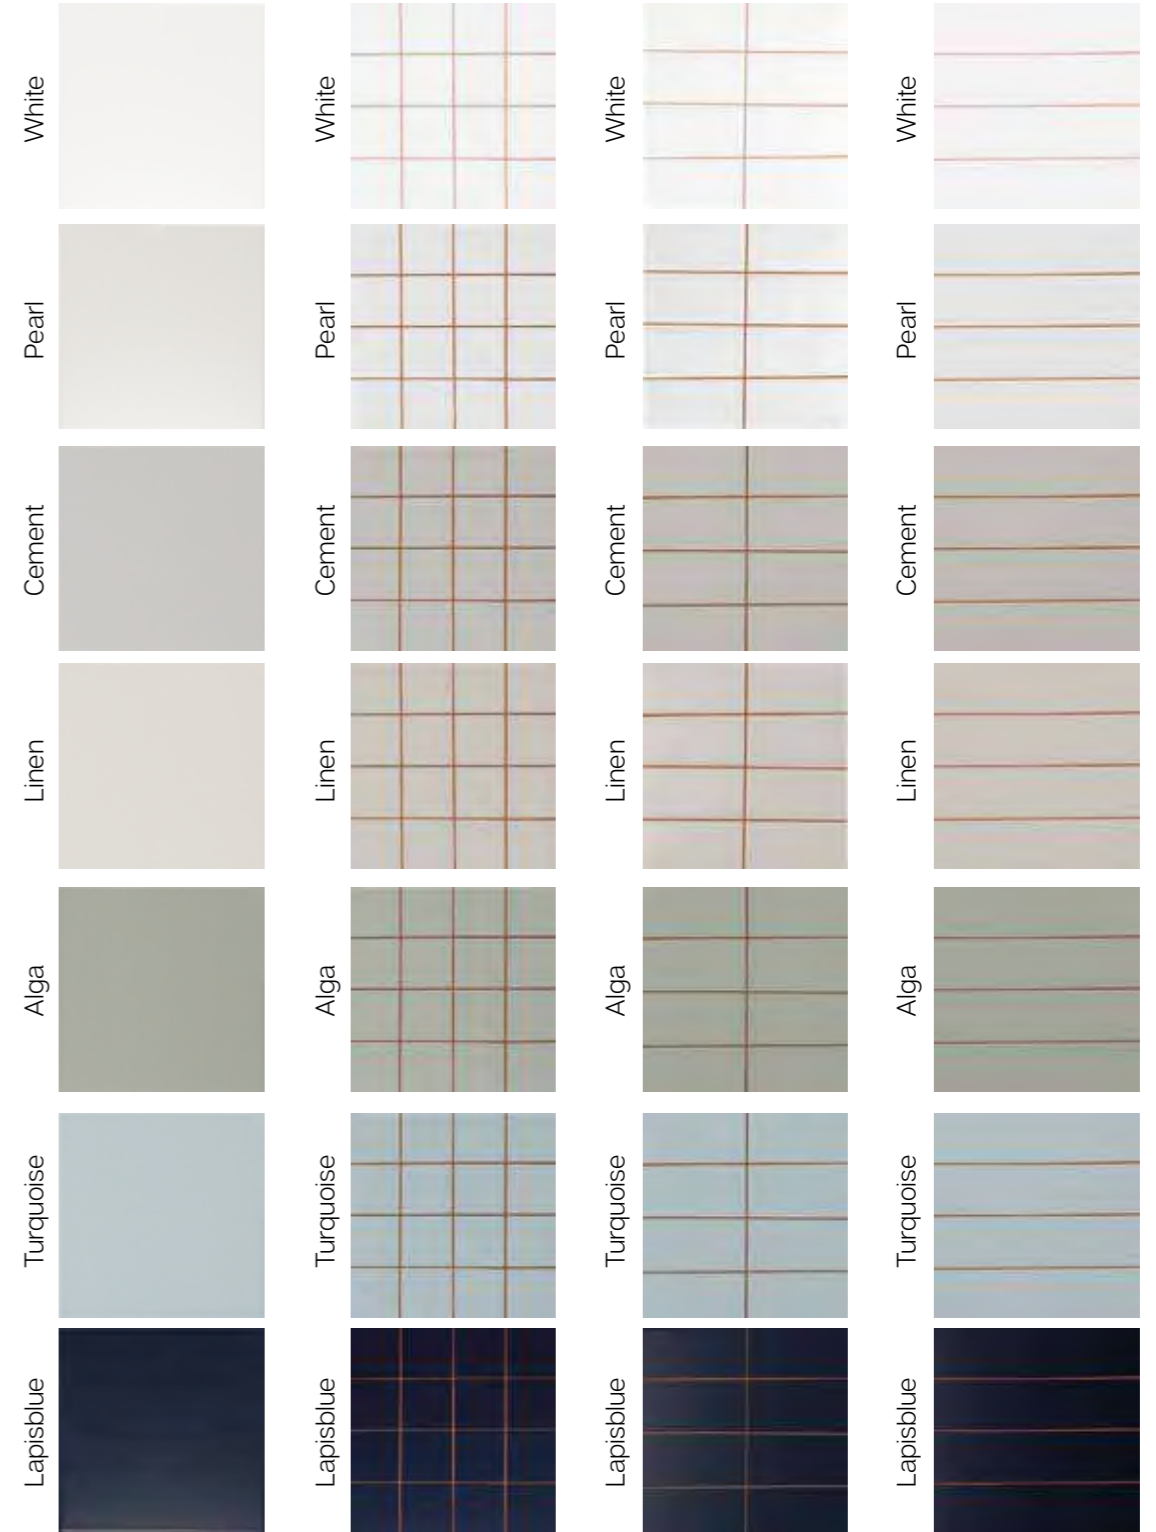

Vedrà

20x20 / 8"x8"

FORMATOS / FORMATS