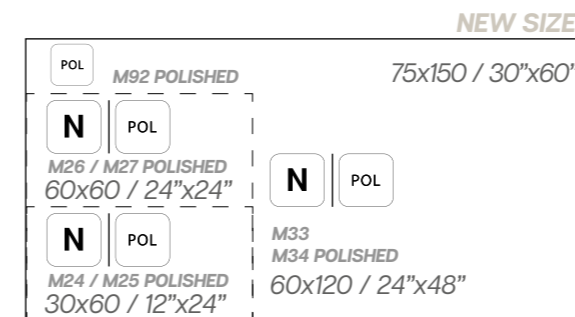

Slabs

Porcelánico / Porcelain Tiles

Revestimiento / Wall Tiles
Pavimento / Floor Tiles

Packing List

Formato	pz/cj	m² /cj	kg / cj	cj/pl	m2 /pl	kg / pl
30x60	6	1,08	22	48	51,84	1076
60x60	4	1,44	30,2	30	43,2	926
75x75	3	1,69	41,2	30	50,7	1256
60x120	2	1,44	34	32	46,08	1108

Formato	pz/cj	m² /cj	kg / cj	cj/pl	m2 /pl	kg / pl
90x90	2	1,62	42	27	43,74	1164
75x150	1	1,13	28	40	45,2	1184
120x120	1	1,44	38,4	36	51,84	1422
90x180	1	1,62	45,5	24	38,88	1152

Slabs

- 30x60 / 12"x24"
- 60x60 / 24"x24"
- 75x75 / 30"x30"
- 60x120 / 24"x48"
- 75x150 / 30"x60" **NEW SIZE**
- 90x90 / 35"x35"
- 120x120 / 48"x48"
- 90x180 / 35"x70"

FORMATOS / FORMATS

COLORES DISPONIBLES / AVAILABLE COLOURS