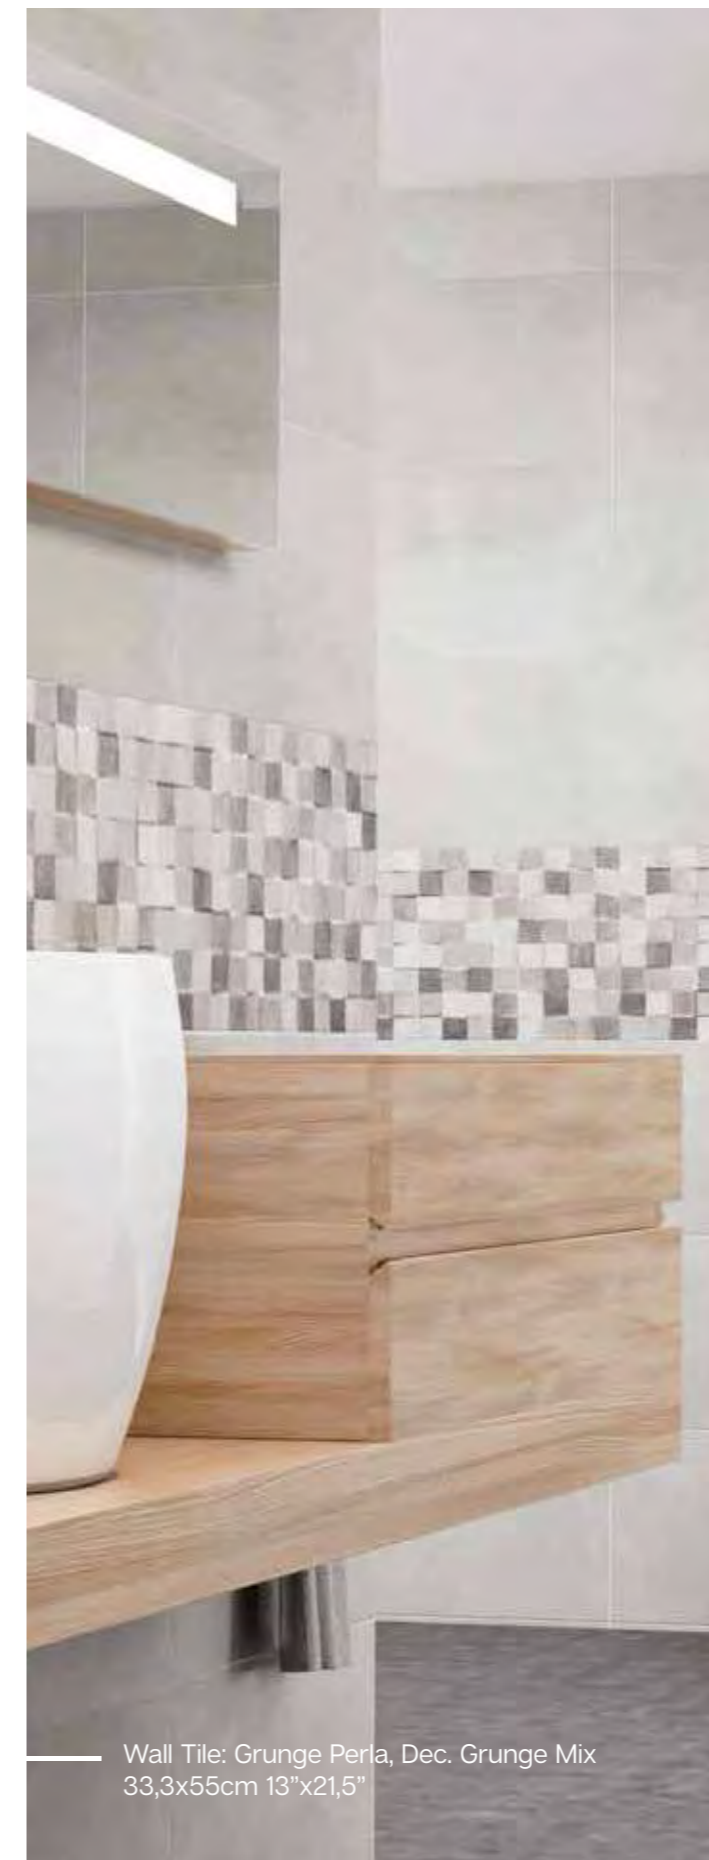

Grunge Grafito

Dec. Grunge Mix

Rlv. Grunge Mix

Packing List

Formato	pz/cj	m² /cj	kg / cj	cj/pl	m2 /pl	kg / pl
33,3x55	10	1,84	28	48	88,32	1364

Wall Tile: Grunge Perla, Dec. Grunge Mix
33,3x55cm 13"x21,5"

Lagos / Accra