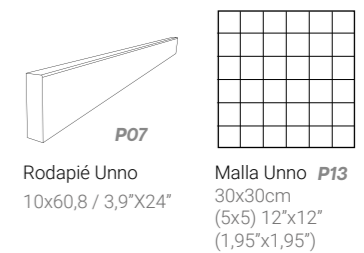

Unno

30,3x61,3/ 12"x24"
45x45/ 18"x18"
60,8x60,8/ 24"x24"

COLORES DISPONIBLES / AVAILABLE COLOURS

*Unno Negro, Crema, Taupe sólo disponible / Only available in 30,3x61,3

FORMATOS / FORMATS

Rodapié Unno
10x60,8 / 3,9"x24"