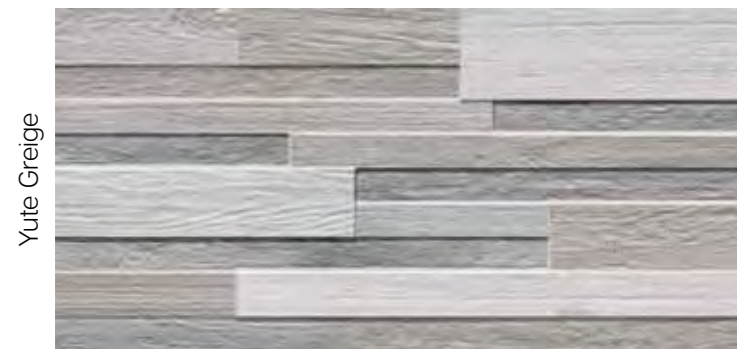

Yute Greige

FORMATOS / FORMATS