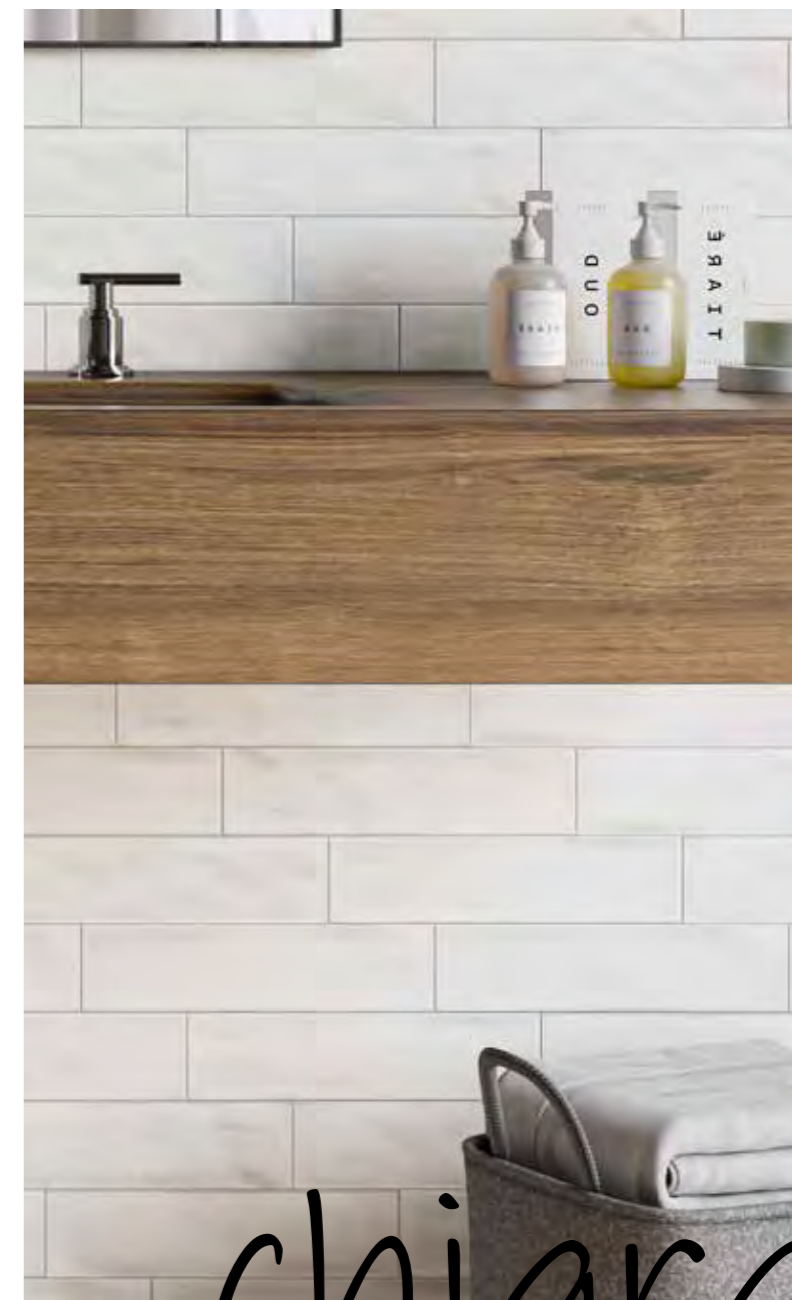

Chiara es la versión de monocolor de los recuperados formatos hidráulicos. La transformación de los revestimientos clásicos en formatos rectangulares y hexagonales, que juegan con las posibilidades de decoración para dar un toque especial a los espacios.

Chiara is the single-colour version of the recovered hydraulic formats. The transformation of classic coatings into rectangular and hexagonal formats, which play with decoration possibilities to give spaces a special touch.