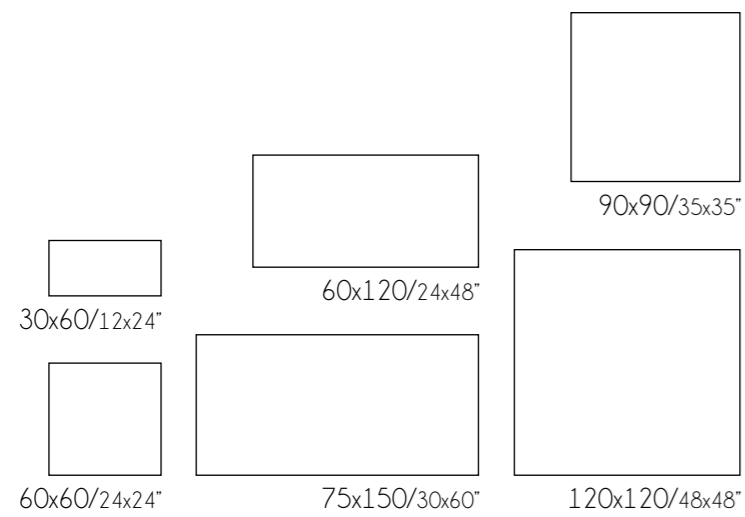

Marshall

Característica técnicas / Technical features

Formatos / Sizes

eco white

30x90/12x35"

Completa la colección / Complete the collection

eco luxe

Marshall Gold

* Más información / More information pág. 128

Packing list

Código de tarifa / Price list

Formato	pz/cj	m² /cj	kg / cj	cj/pl	m2 /pl	kg / pl
30x90	4	1,08	18,75	64	69,12	1220

Formato	Código de tarifa / Price list
30x90	M64
30x90 Rlv./DC.	M64 DEC.

Colores / Colours