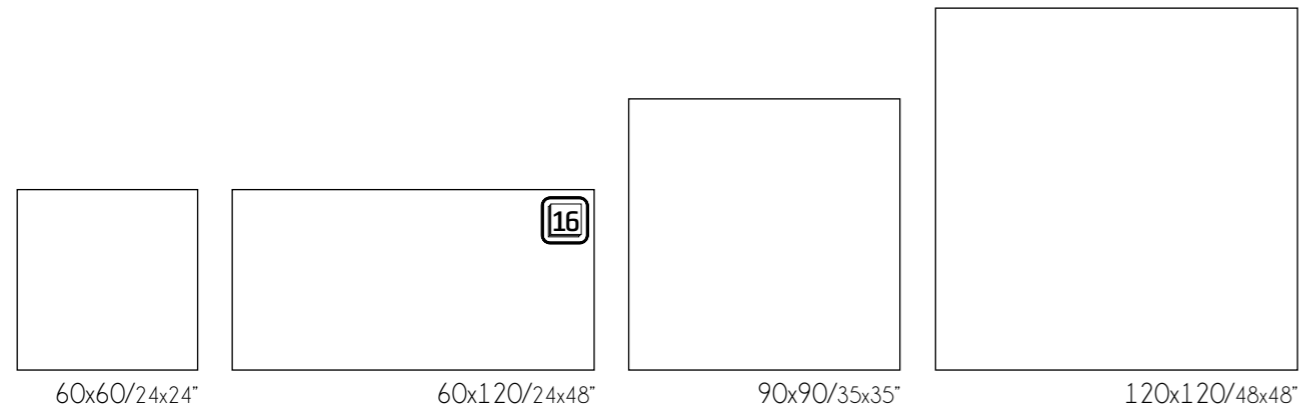

calacatta eternal

Calacatta Eternal

Característica técnicas / Technical features

Formatos / Sizes

eco luxe

Wall tiles 60x120 Calacatta Eternal

Packing list

Código de tarifa / Price list