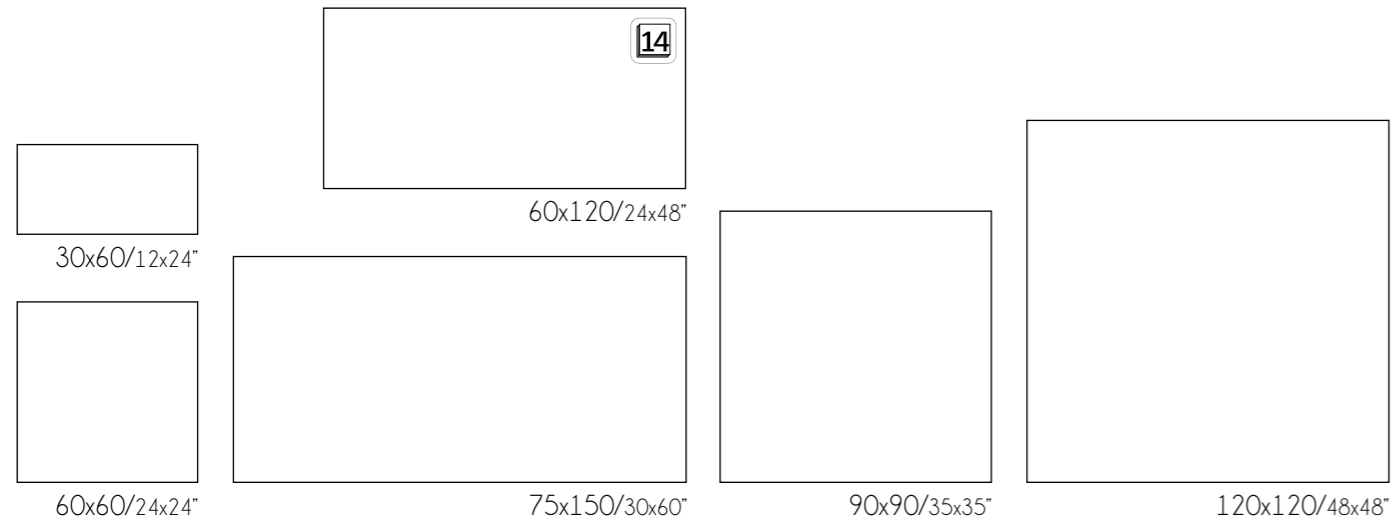

Pedregal

Característica técnicas / Technical features

Formatos / Sizes

full body

Packing list

Código de tarifa / Price list

Formato/Size	pz/cj	m ² /cj	kg / cj	cj/pl	m2 / pl	kg / pl
30x60	6	1,08	22	48	51,84	1076
60x60	4	1,44	30,20	30	43,20	926
60x120	2	1,44	34	32	46,08	1113
90x90	2	1,62	42	27	43,74	1164
75x150	1	1,13	28	40	45,20	1184
120x120	1	1,44	38,4	36	51,84	1422