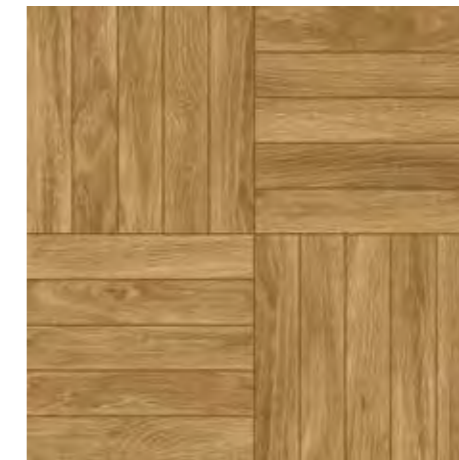

Echelle Caoba