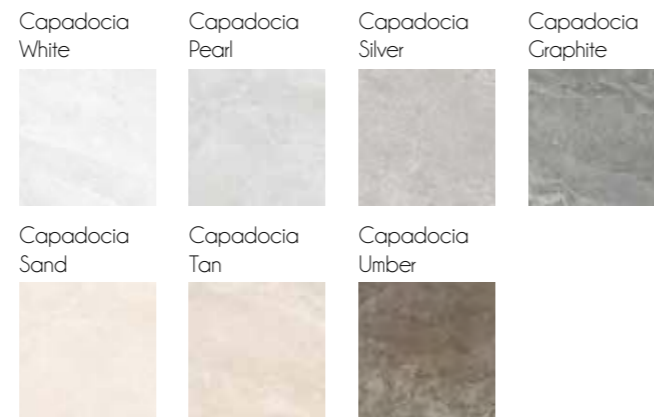

Inspired

Característica técnicas / Technical features

Formatos / Sizes

eco white

Pavimento coordinado / Coordinated flooring

eco luxe

* Más información catálogo general / More information general catalogue

Packing list

Código de tarifa / Price list

Formato	pz/cj	m² /cj	kg / cj	cj/pl	m2 /pl	kg / pl
30x90	4	1,08	18,75	64	69,12	1220

Formato	Código de tarifa / Price list
30x90	M64
30x90 Rlv.	M64 DEC.

Colores / Colours