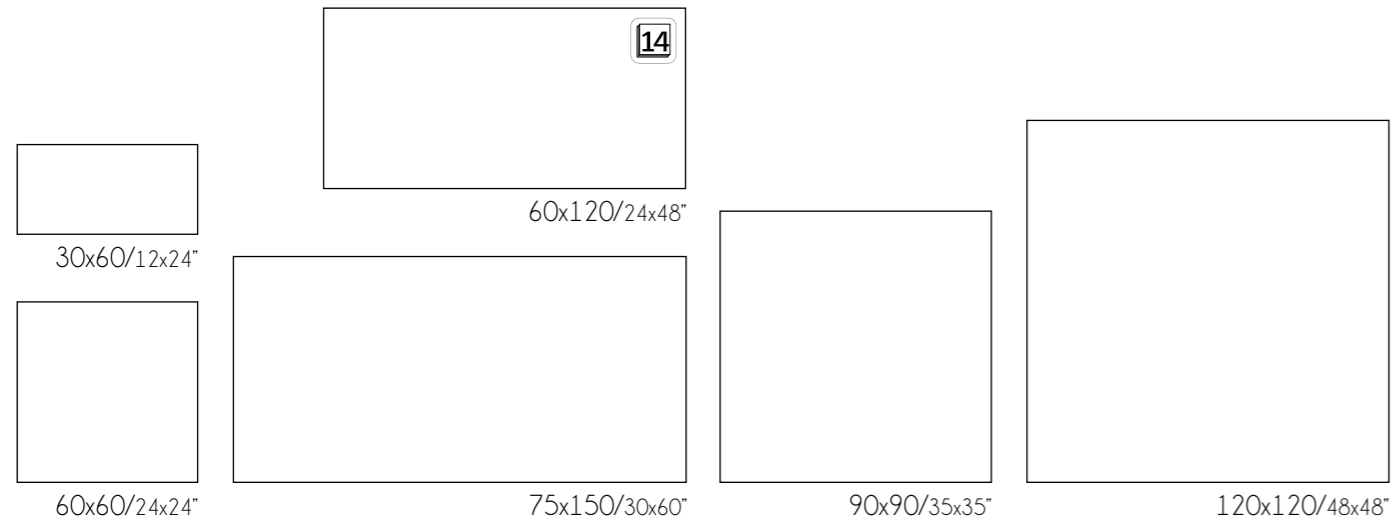

deep bleu

Deep bleu

Característica técnicas / Technical features

Formatos / Sizes

full body

Wall tiles 60x120 Rebel White / 120x120 Deep Bleu Dark
Floor tiles 120x120 Deep Bleu Dark

Colores / Colours

Deep Bleu Dark