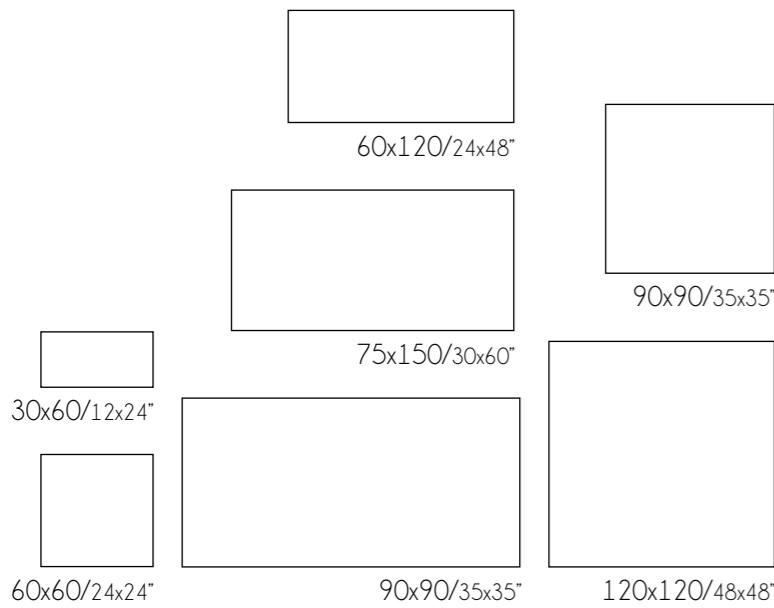

Wall tiles 33,3x100 Rodas Light Beige / 33,3x100 Rodas Ambra

Rodas

Característica técnicas / Technical features

Formatos / Sizes

eco white

33,3x100/13"x40"

Completa la colección / Complete the collection

eco luxe