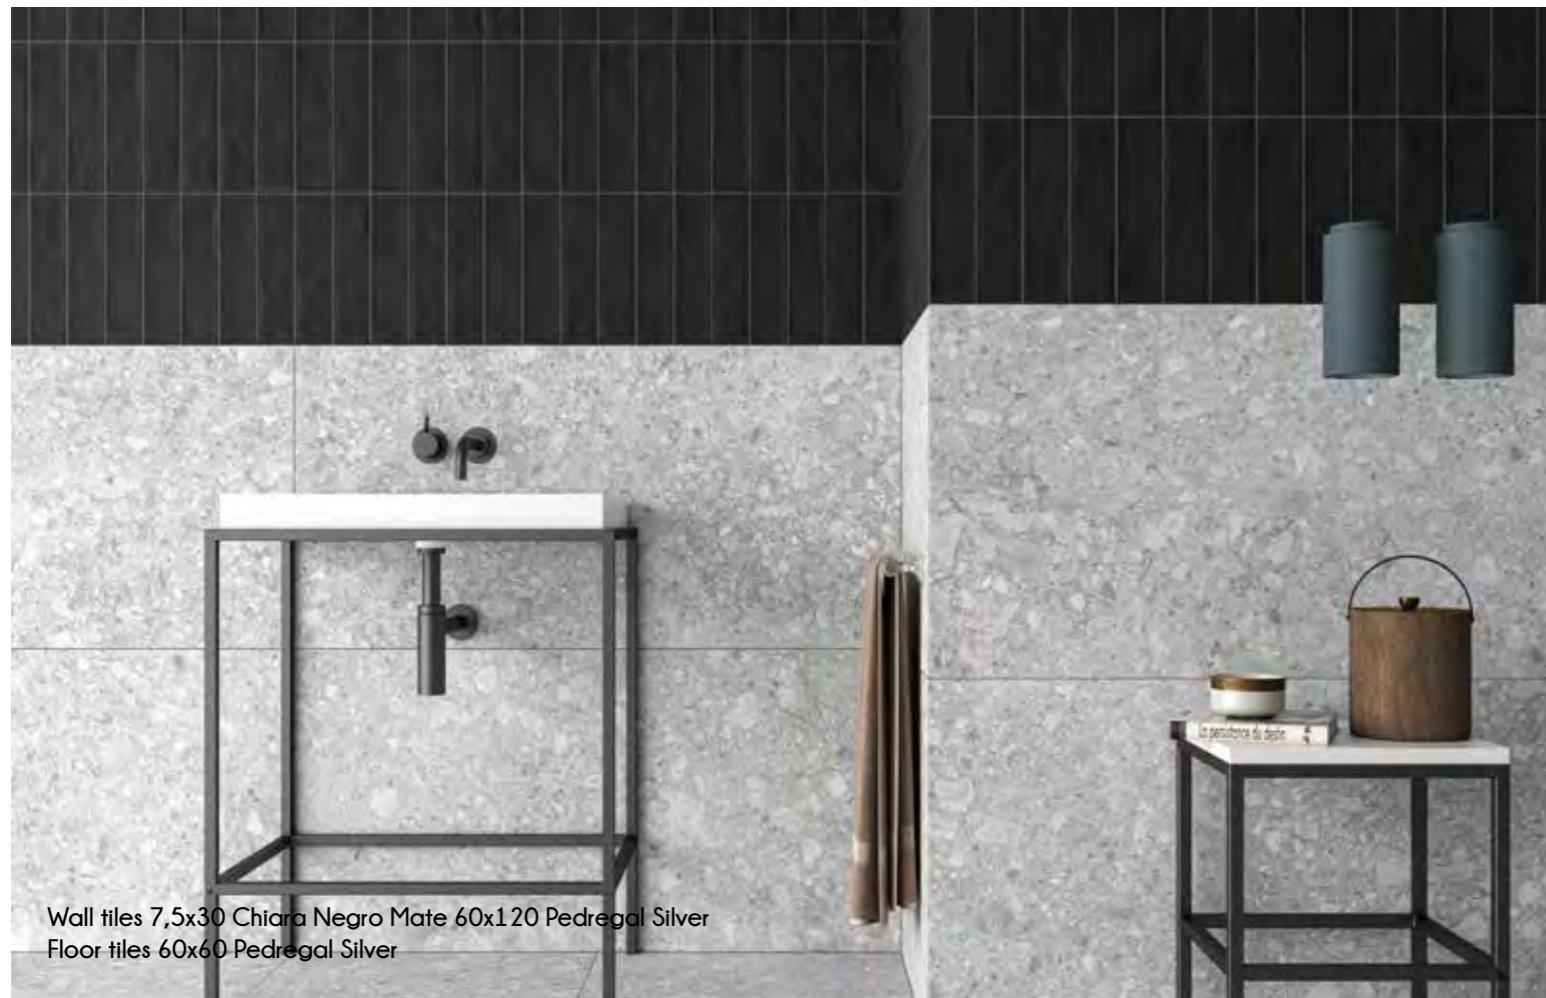

chiara

Chiara

Característica técnicas / Technical features

Formatos / Sizes

porcelain

7,5x30/2,9"x11,8" 15x15/5,9"x5,9" 13x15/5,1"x5,9" 25,8x29/9,8"x11,4"

Wall tiles 7,5x30 Chiara Negro Mate 60x120 Pedregal Silver
Floor tiles 60x60 Pedregal Silver