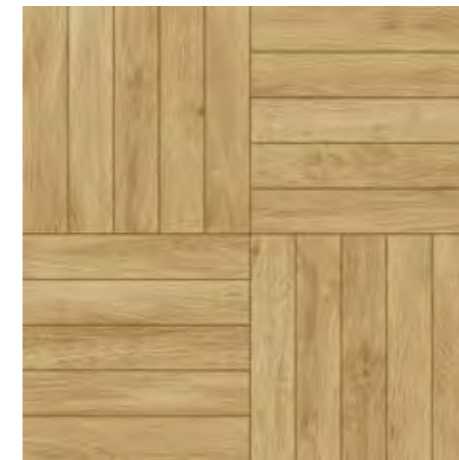

Floor tiles 60,8x60,8 Echelle Caoba

echelle

Echelle

Característica técnicas / Technical features

Formatos / Sizes

eco woods

60,8x60,8 / 24"x24"

Colores / Colours