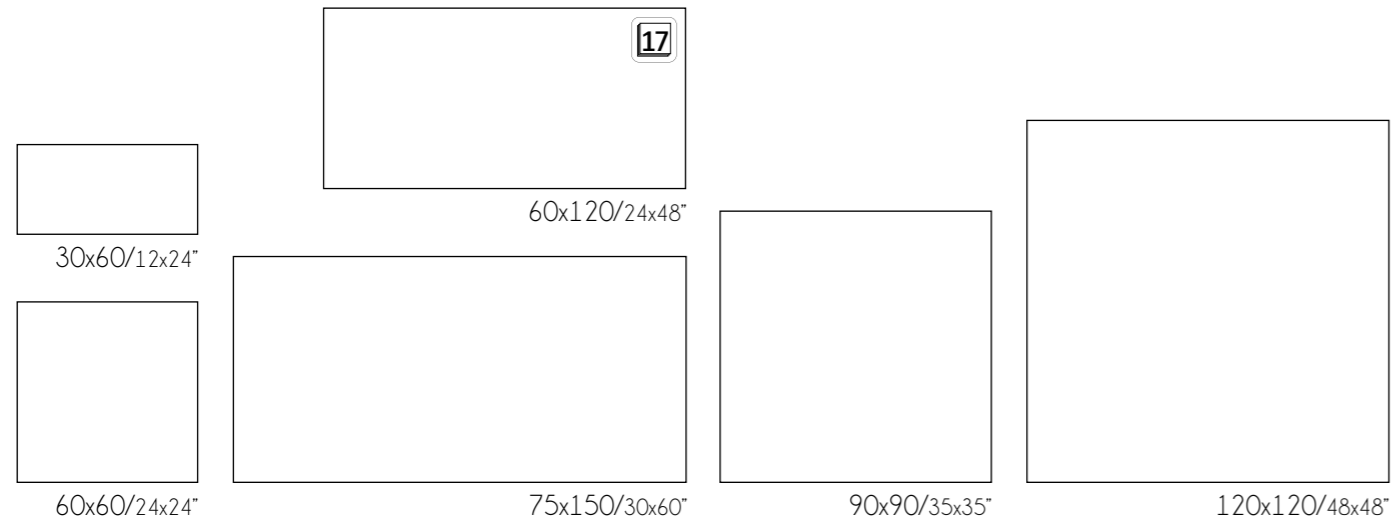

NOX 107

Nox

Característica técnicas / Technical features

Formatos / Sizes

full body

Packing list

Código de tarifa / Price list

Formato/Size	pz/cj	m ² /cj	kg/cj	cj/pl	m ² /pl	kg/pl
30x60	6	1,08	22	48	51,84	1076
60x60	4	1,44	30,20	30	43,20	926
60x120	2	1,44	34	32	46,08	1113
90x90	2	1,62	42	27	43,74	1164
75x150	1	1,13	28	40	45,20	1184
120x120	1	1,44	38,4	36	51,84	1422