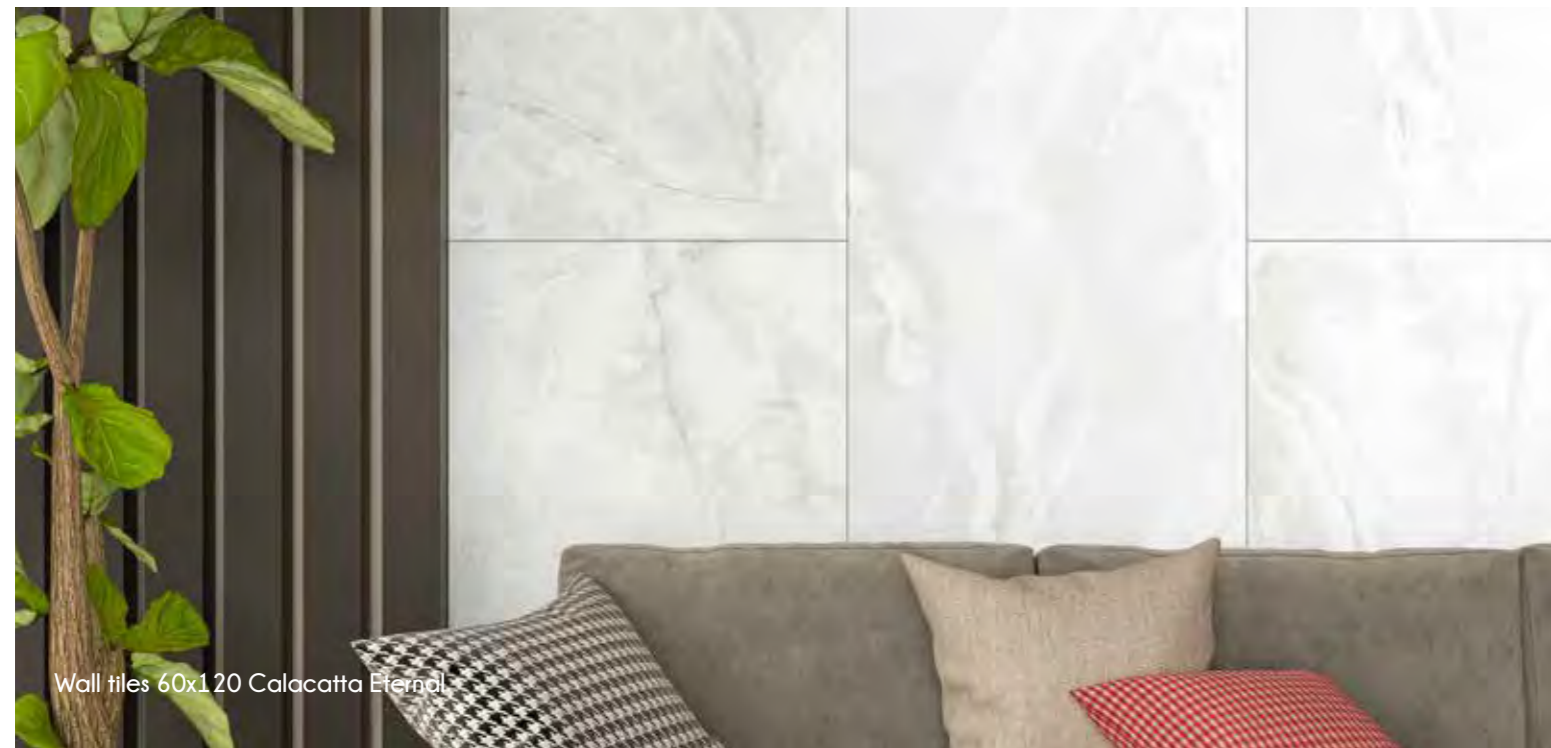

calacatta eternal

Calacatta Eternal

Característica técnicas / Technical features

Formatos / Sizes

eco luxe

Wall tiles 60x120 Calacatta Eternal

Packing list

Código de tarifa / Price list