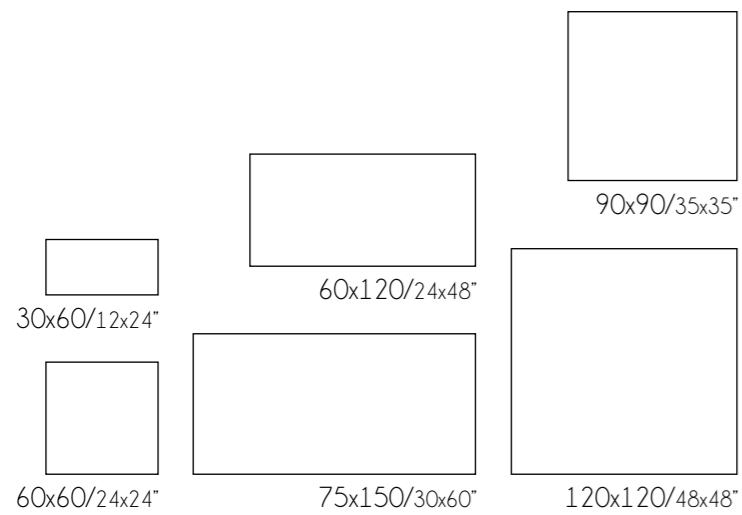

Inspired

Característica técnicas / Technical features

Formatos / Sizes

eco white

Pavimento coordinado / Coordinated flooring

eco luxe

* Más información catálogo general / More information general catalogue

Packing list

Código de tarifa / Price list

Formato	pz/cj	m² /cj	kg / cj	cj/pl	m2 /pl	kg / pl
30x90	4	1,08	18,75	64	69,12	1220

Formato	Código de tarifa / Price list
30x90	M64
30x90 Rlv.	M64 DEC.

Colores / Colours