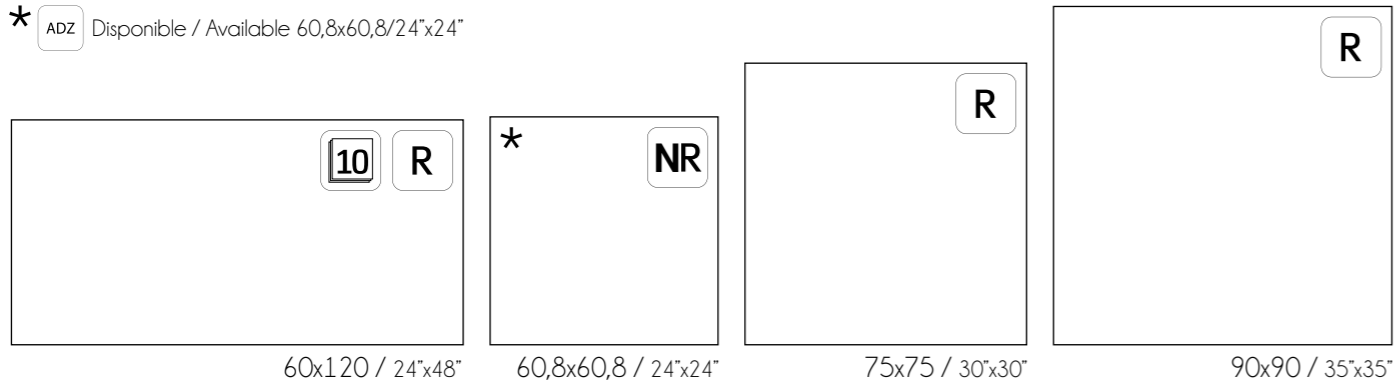

arenisca

Arenisca

Característica técnicas / Technical features

Formatos / Sizes

porcelain

* ADZ Disponible / Available 60,8x60,8/24"x24"

Packing list

Código de tarifa / Price list