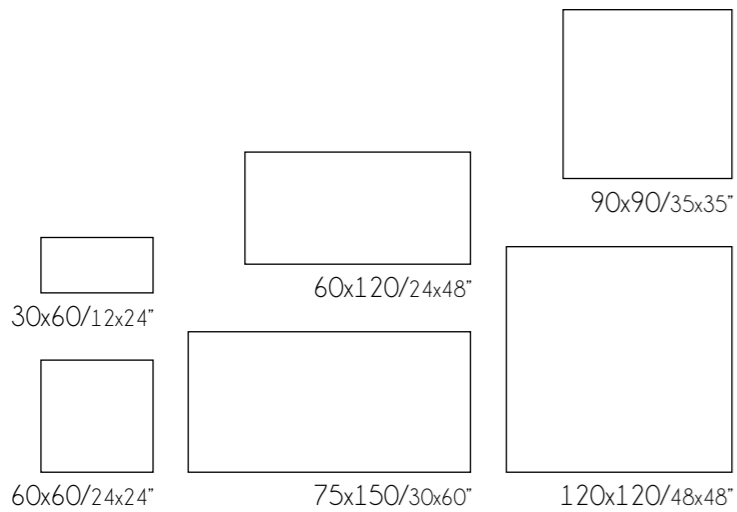

Elegance marble

Característica técnicas / Technical features

Formatos / Sizes

eco white

33,3x100/13'x40"

Completa la colección / Complete the collection

eco luxe

* Más información catálogo general / More information general catalogue