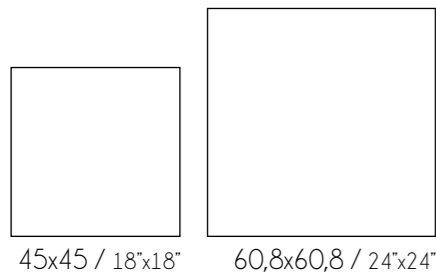

balance

Balance

Característica técnicas / Technical features

Formatos / Sizes

porcelain

45x45 / 18"x18" 60,8x60,8 / 24"x24"

Completa la colección / Complete the collection

eco red