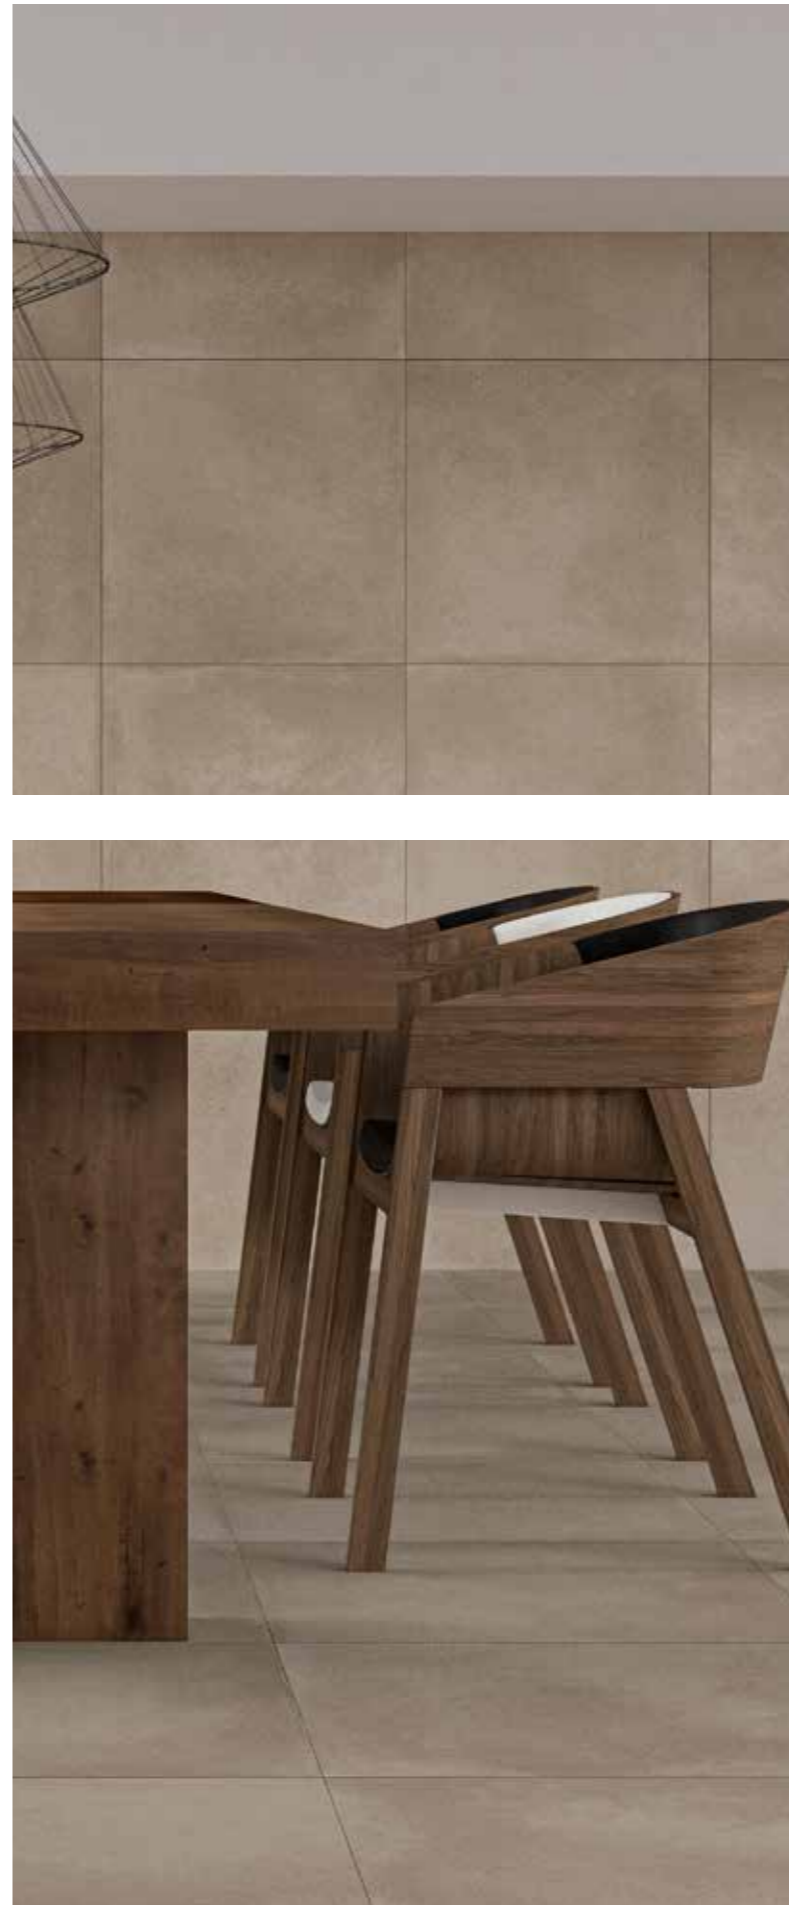

Inspirado en las tendencias de decoración industrial, Balance convierte todas las posibilidades del cemento en la base para crear infinitas decoraciones en nuestro hogar. Un pavimento porcelánico y revestimiento pasta roja nos dan las opciones para desarrollarlo.

Inspired by industrial decoration trends, Balance turns all the possibilities cement offers into the basis for creating infinite decorations in our home. A porcelain pavement and red paste coating give us options to develop it.