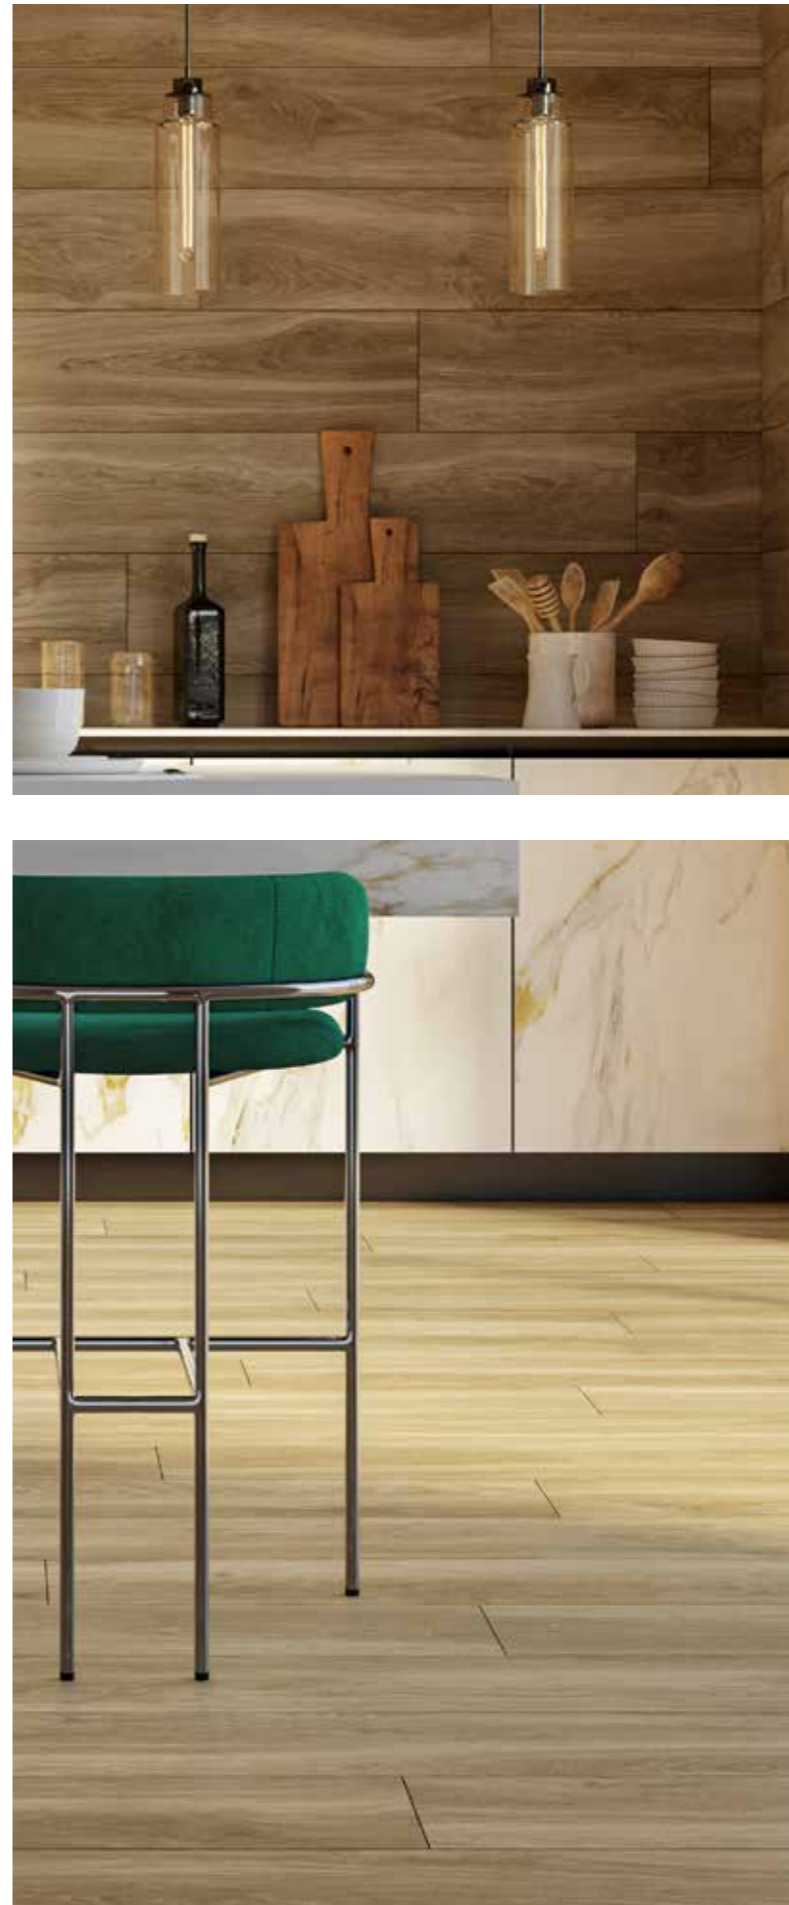

Copenhaguen Coffee

Copenhaguen Moka

Copenhaguen Snow

Copenhaguen Grey

Copenhaguen Dark Grey

Wall tiles 20x120 Helsinki Taupe
Floor tiles 20x120 Helsinki Taupe

Vetas y nudos característicos de la madera de roble tradicional, representados en dos versiones de porcelánico, normal en formato 25x150 y Eco Tech en formato 20x120. Eco Tech, un producto ECO que apoya la reducción de las emisiones de CO2 sin dejar de lado el diseño.

The characteristic veins and knots of traditional oak wood, represented in two porcelain versions, normal in size 25x150 and EcoTech in size 20x120. EcoTech, an ECO product that supports the reduction of CO2 emissions without neglecting design.