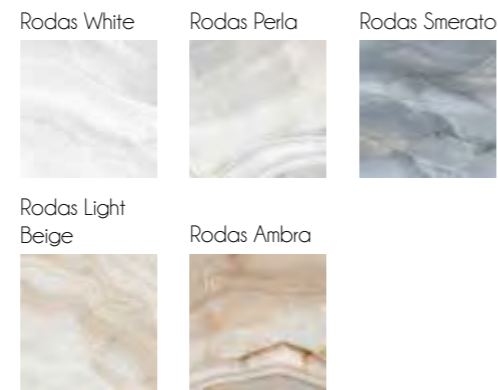

Rodas

Característica técnicas / Technical features

Formatos / Sizes

eco white

33,3x100/13"x40"

Completa la colección / Complete the collection

eco luxe