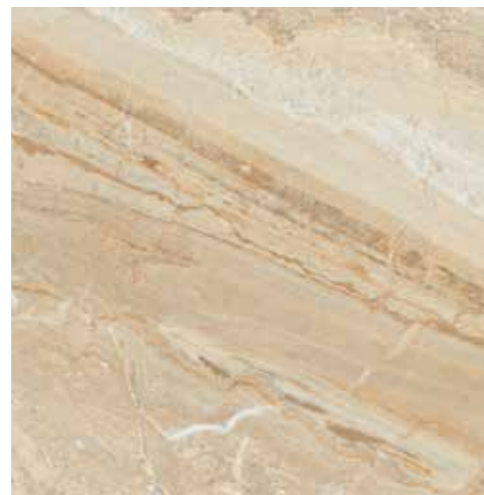

Serie Reale

Porcelánico / *Porcelain Tiles*

Pavimento / *Floor Tiles*

Colores Disponibles / *Available Colours*

Formatos / *Formats*

Reale Jade

Packing List

Formato / Size	Modelo / Model	Color / Colour	Pzas /Caja Pieces Box	M2 Cajas SQM Box	Kgs Cajas Kg Box	Cajas / Palet Boxes Pallet	M2 Palet SQM Pallet	Kgs Palet KG Pallet
60,8x60,8	REALE	Marfil, Crema, Jade, Grafito	5	1,85	32,5	30	55,5	995