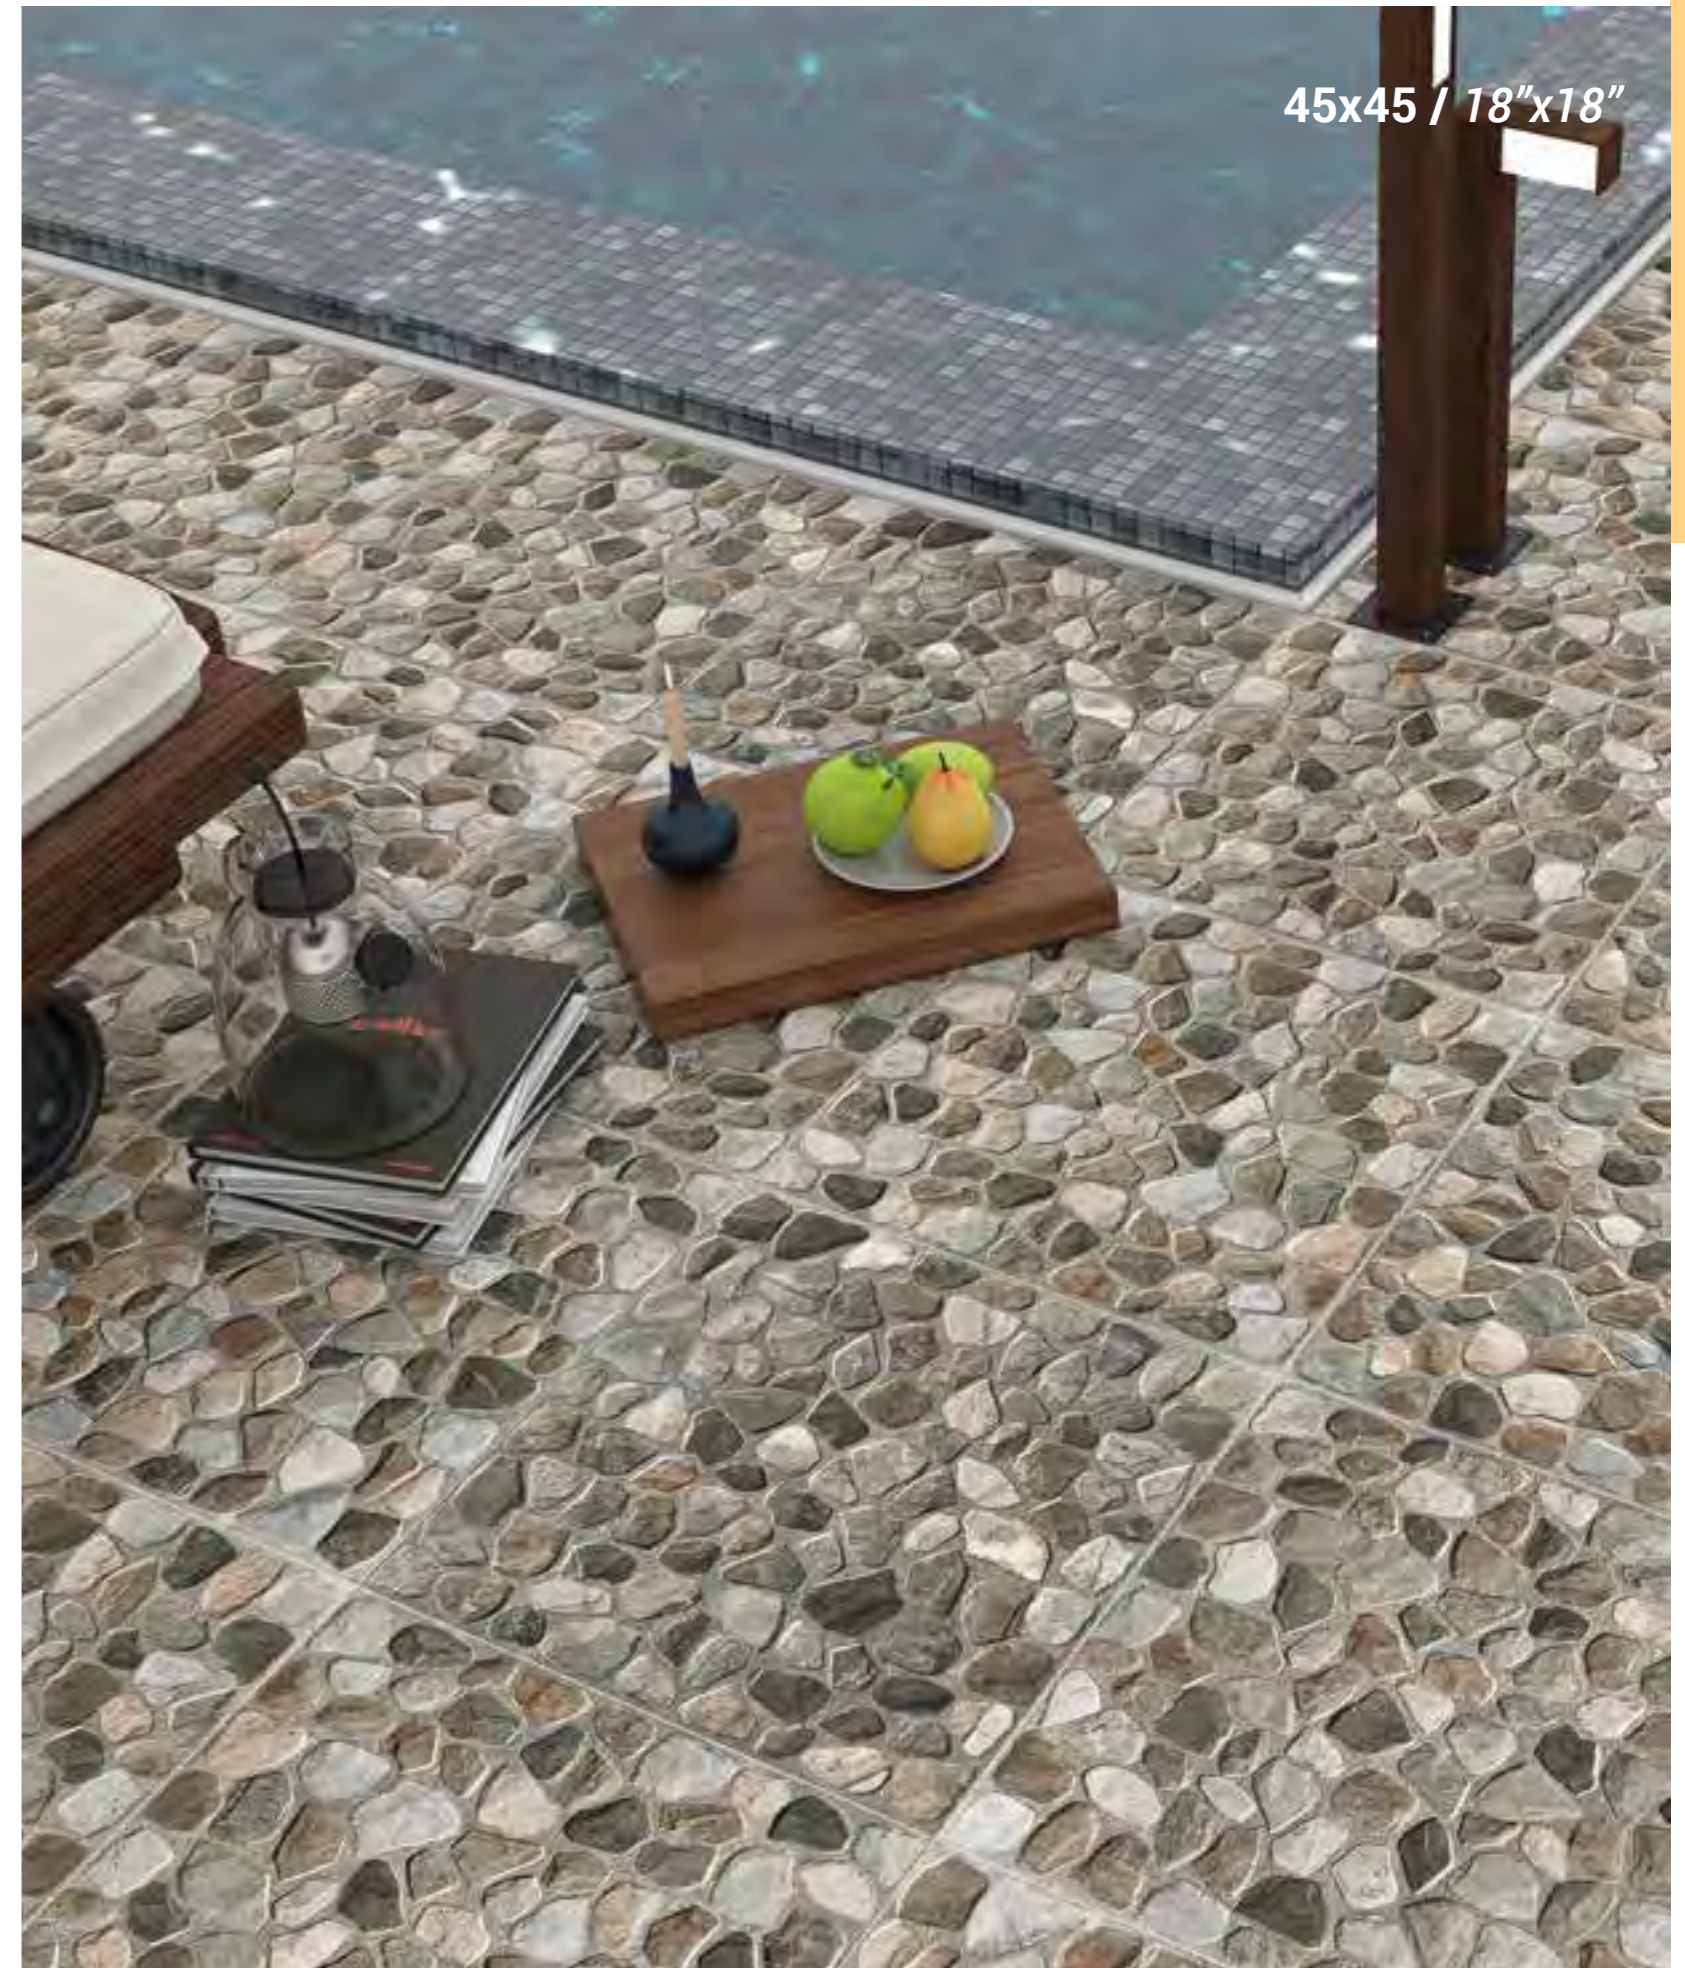

Quechua Terra ADZ

Quechua Natural ADZ

Packing List

Formato / Size	Modelo / Model	Color / Colour	Pzas /Caja Pieces Box	M2 Cajas SQM Box	Kgs Cajas Kg Box	Cajas / Palet Boxes Pallet	M2 Palet SQM Pallet	Kgs Palet KG Pallet
45x45	QUECHUA	Arena, Magma, Gris, Terra, Natural	6	1,22	25,20	52	63,44	1330