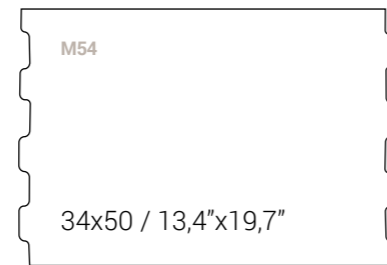

Pedriza Nieve