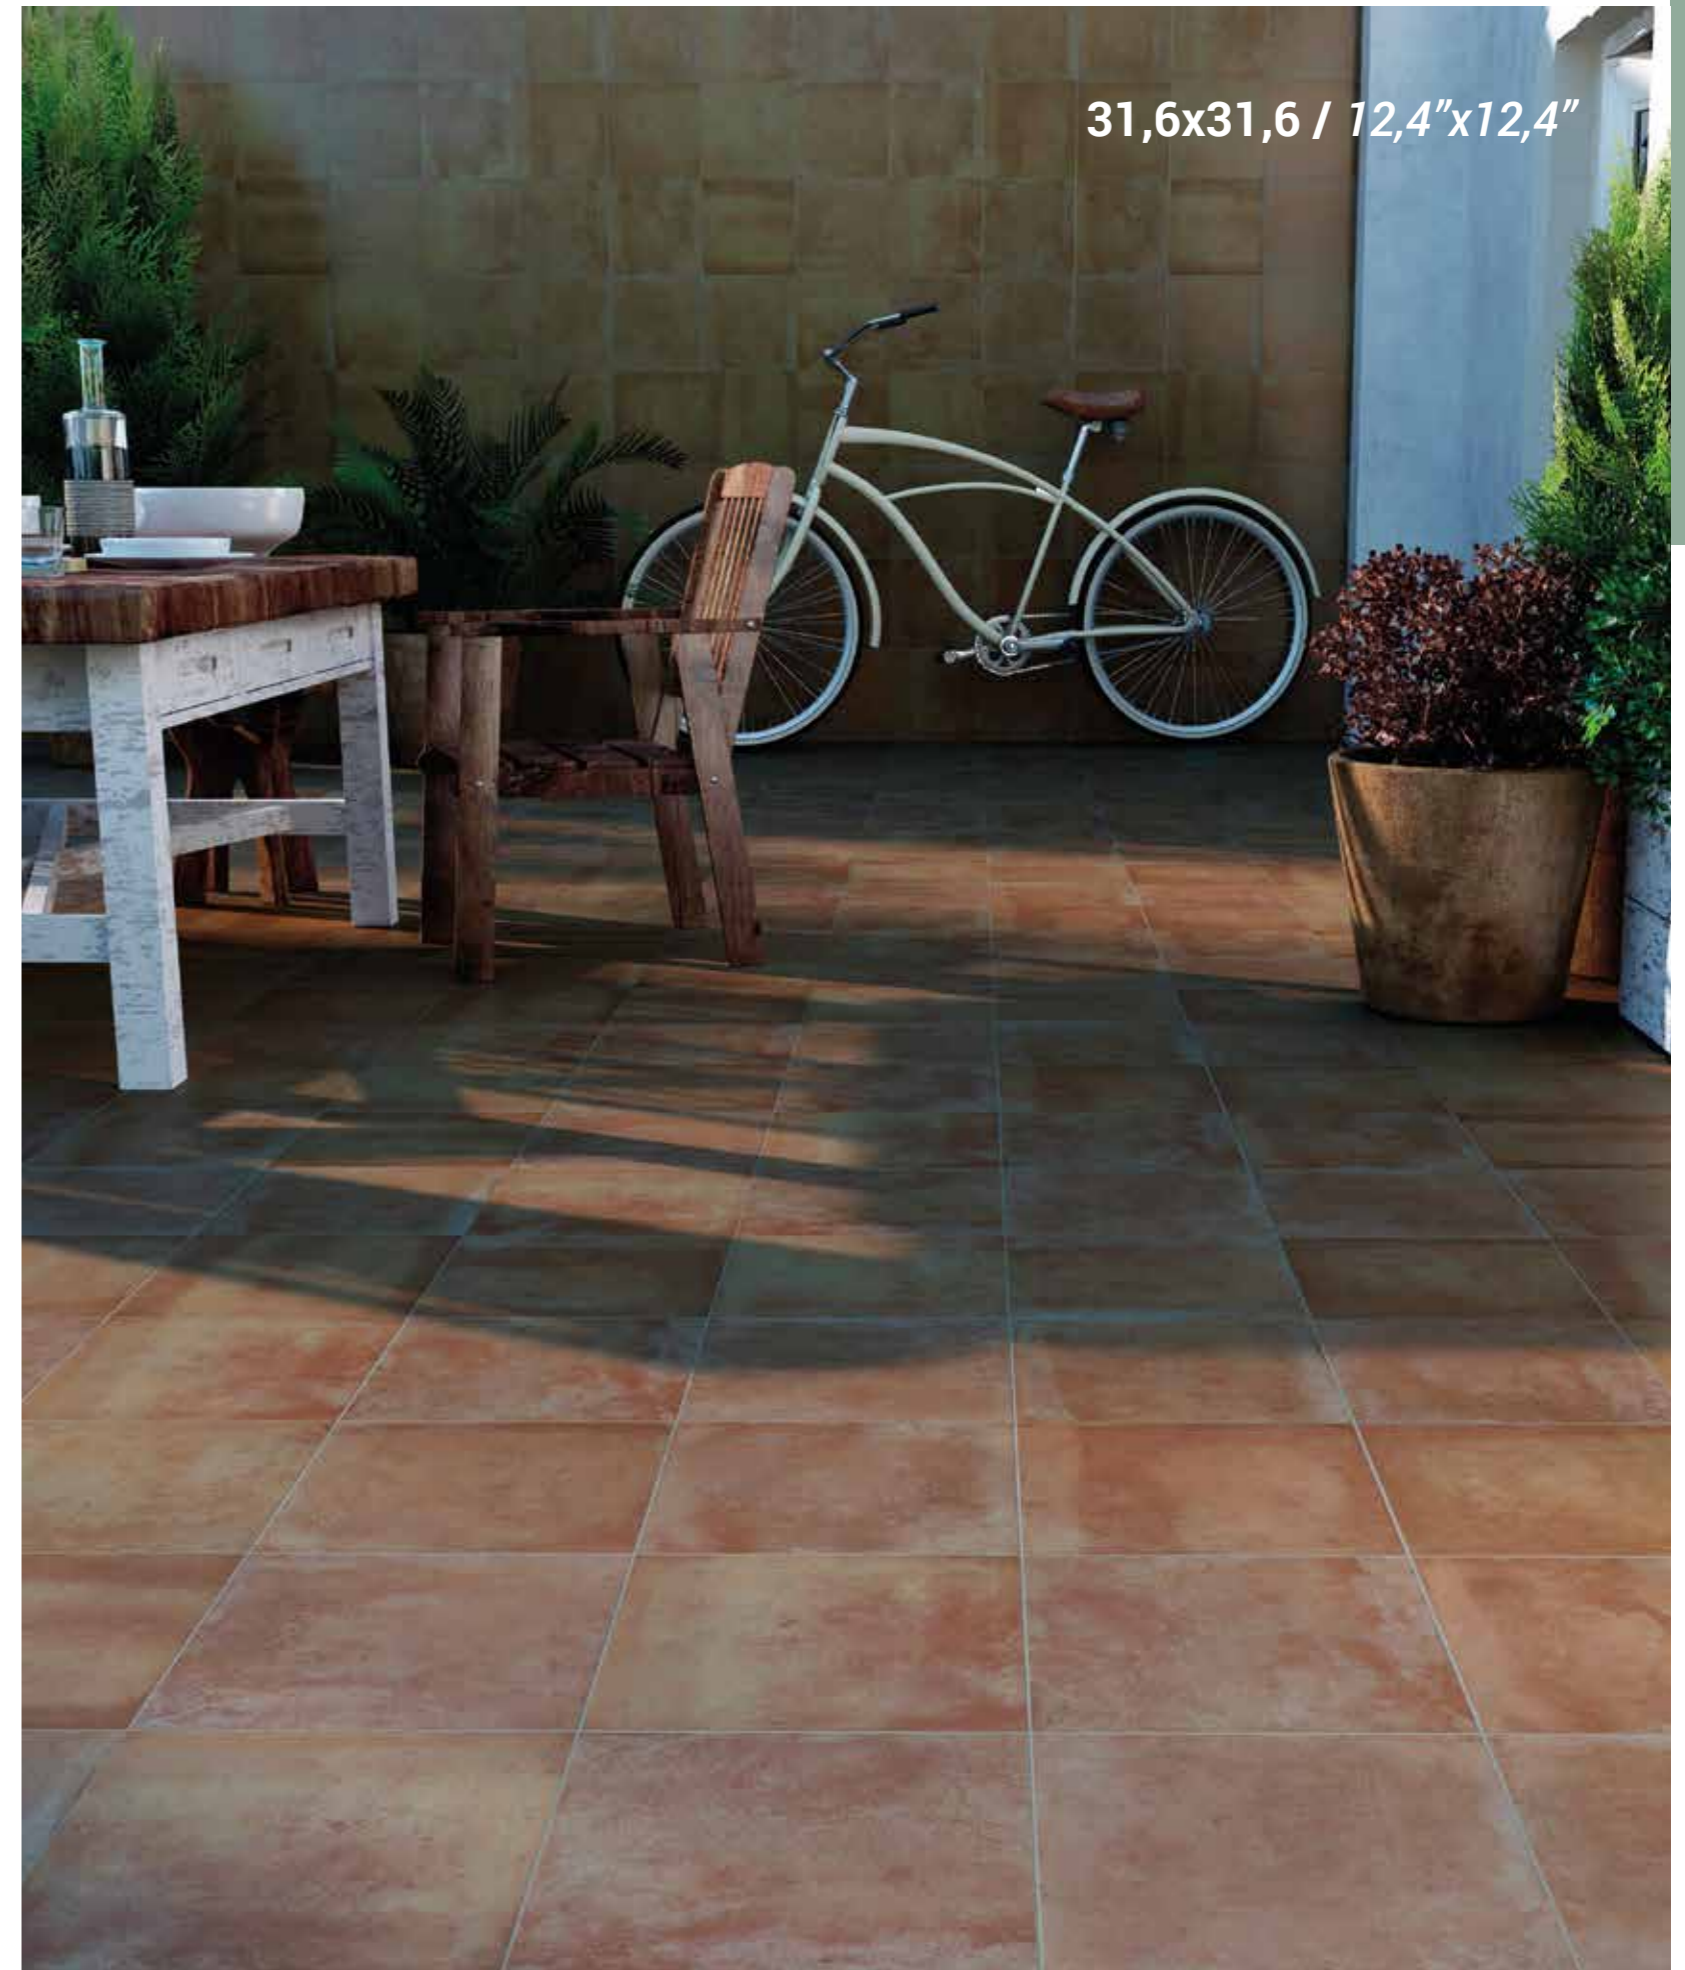

Durango Grafito

Formatos / Formats

31,6x31,6 / 12,4"x12,4"

Rodapié Durango
 7,4x31,6 / 2,9"x12,4"

Packing List

Formato / Size	Modelo / Model	Color / Colour	Pzas /Caja Pieces Box	M2 Cajas SQM Box	Kgs Cajas Kg Box	Cajas / Palet Boxes Pallet	M2 Palet SQM Pallet	Kgs Palet KG Pallet
31,6x31,6	DURANGO	Terra, Cotto, Gris; Grafito	12	1,2	26,6	51	61,2	1377