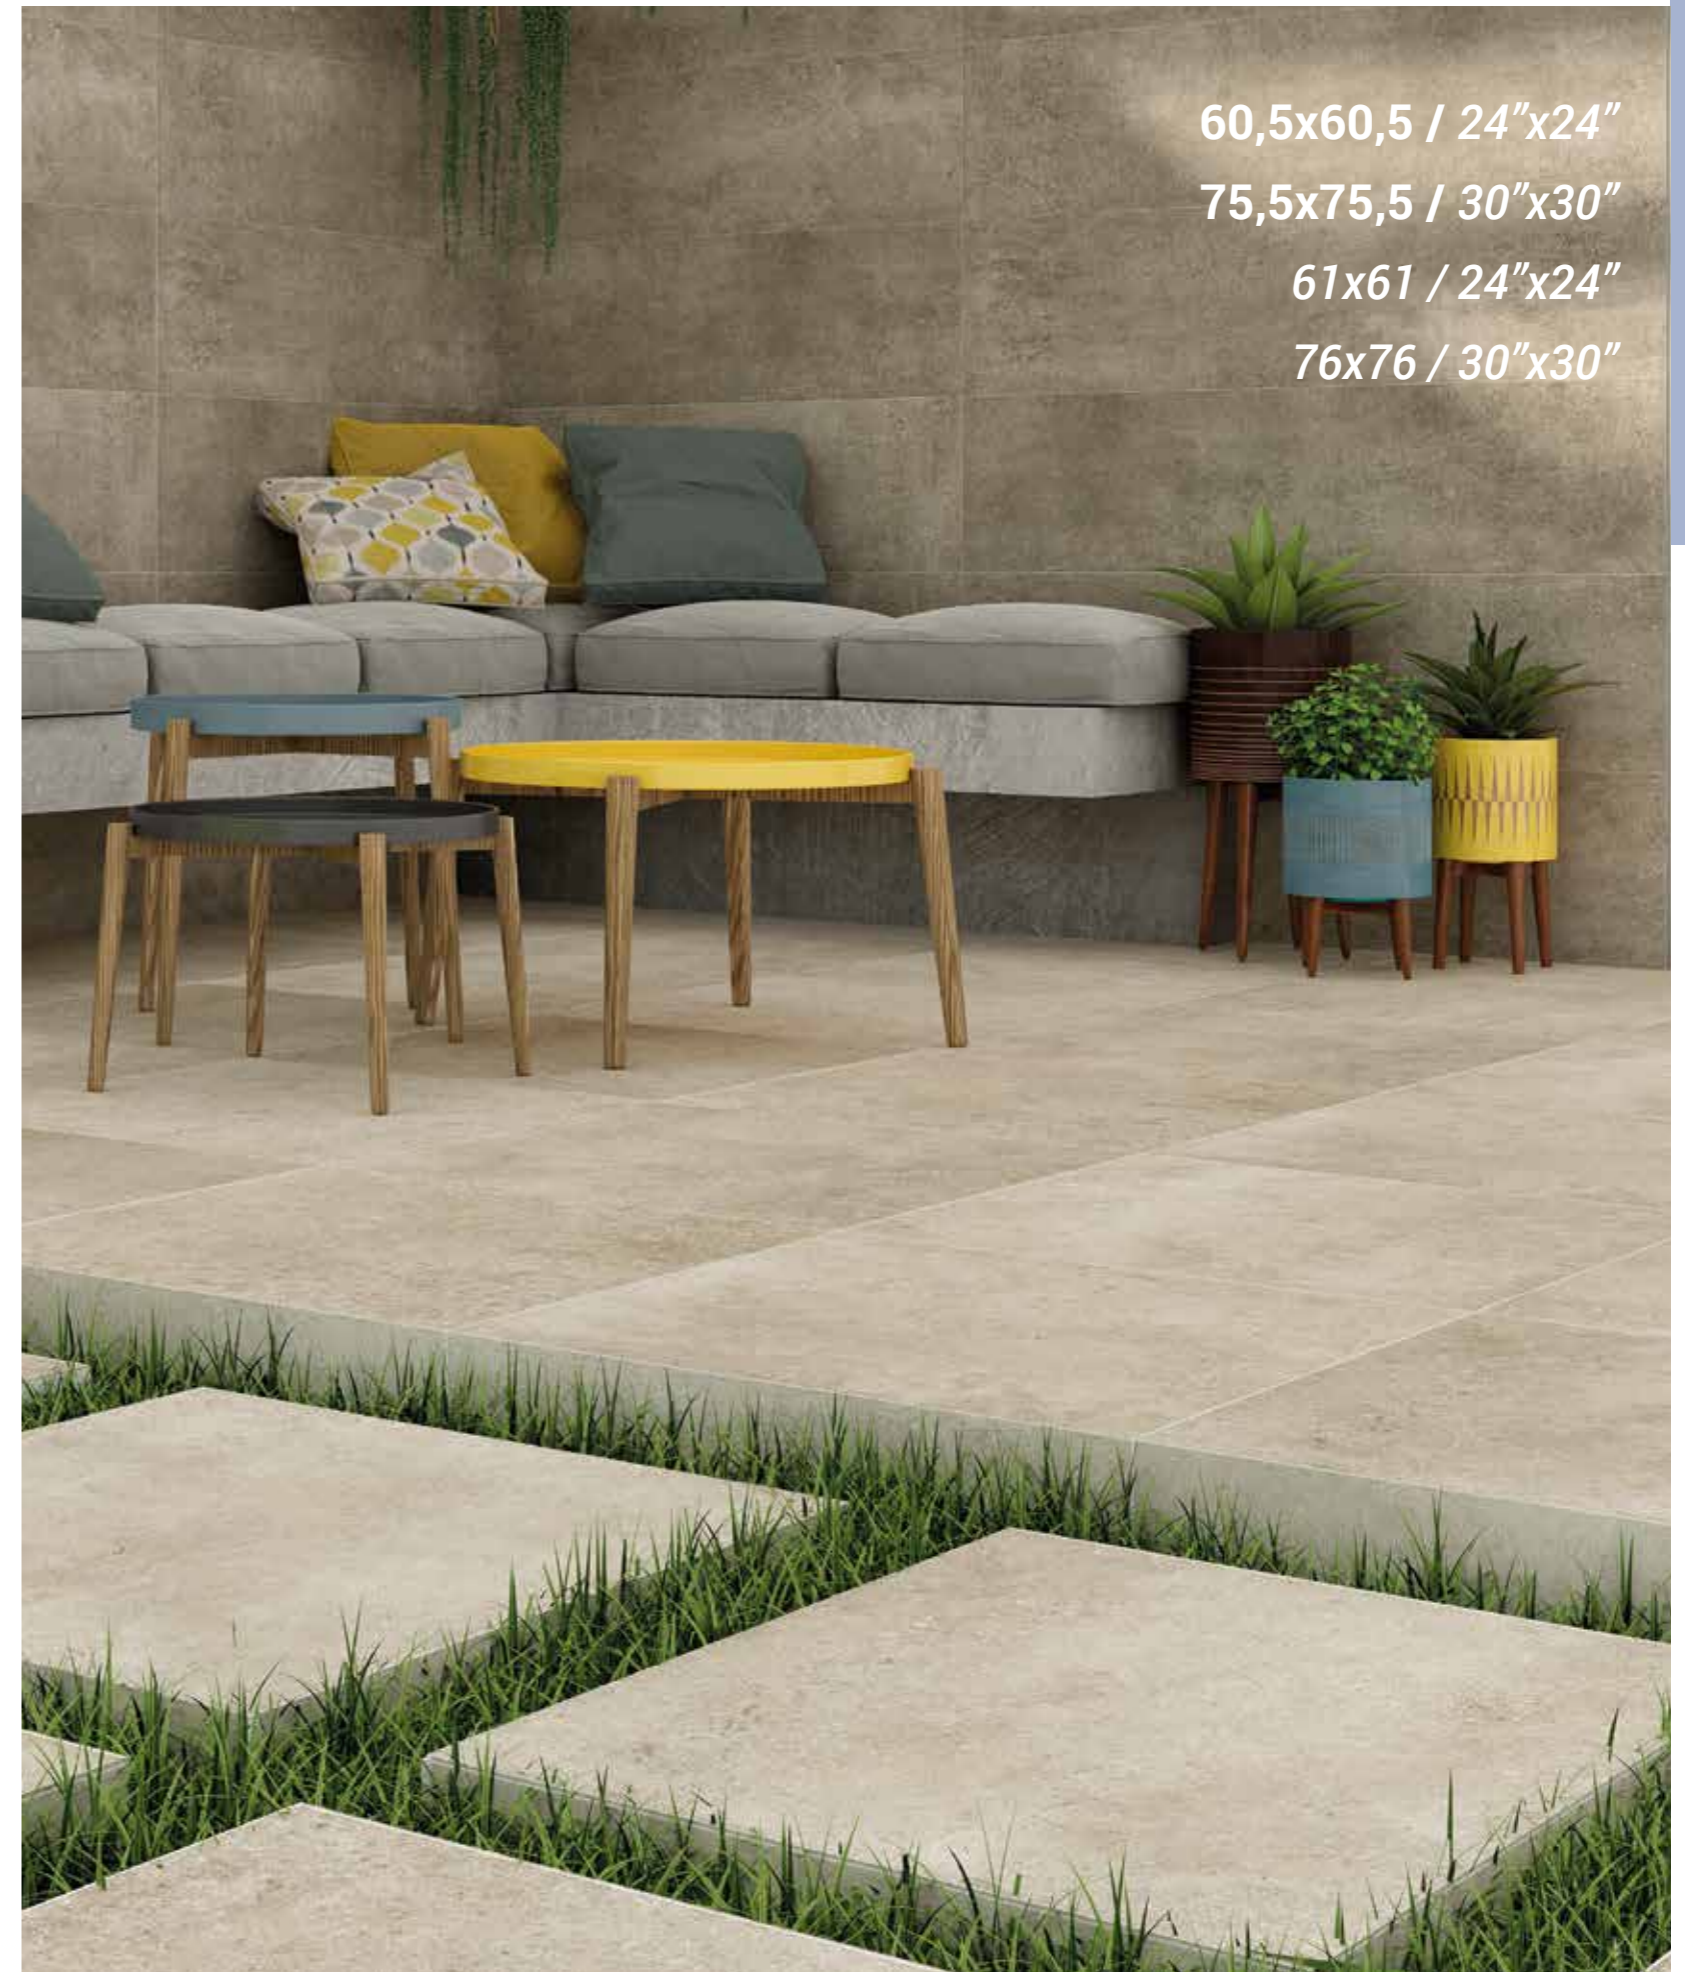

60,5x60,5 / 24"x24"

75,5x75,5 / 30"x30"

61x61 / 24"x24"

76x76 / 30"x30"

Floor Tile: Materia Marfil 61X61 / 24"X24"

Full Body Aston

Porcelánico / *Porcelain Tiles*

Pavimento / *Floor Tiles*