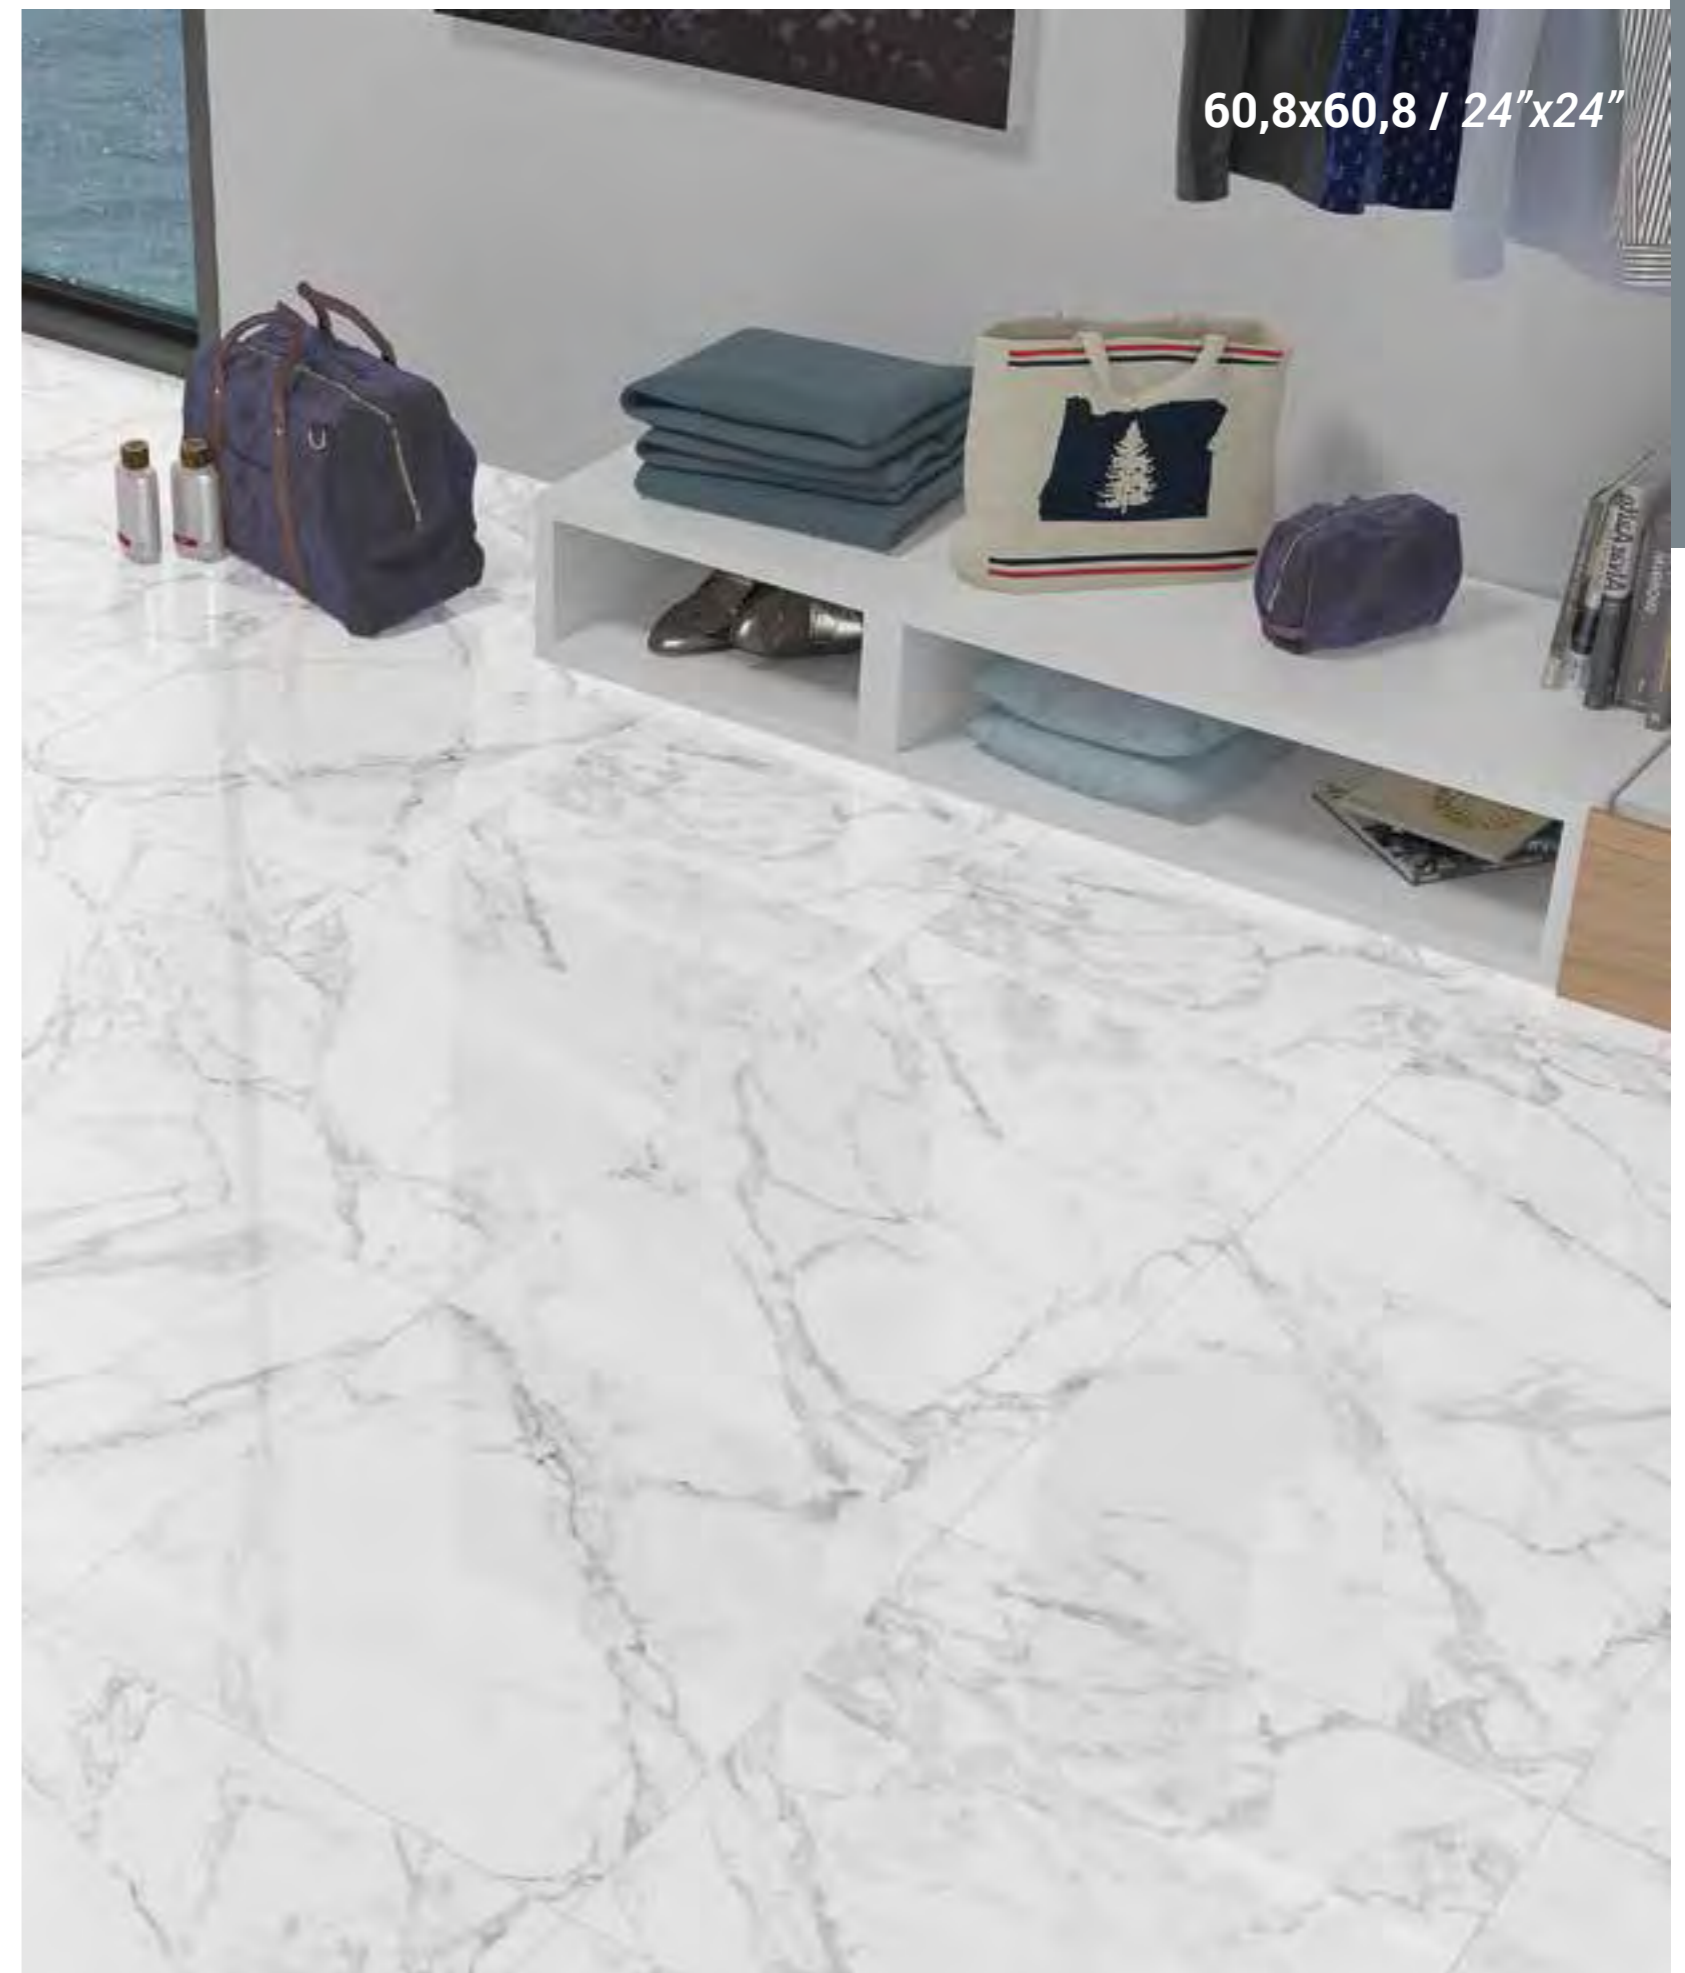

Floor Tile: Kumasi 60,8x60,8 / 24"x24"