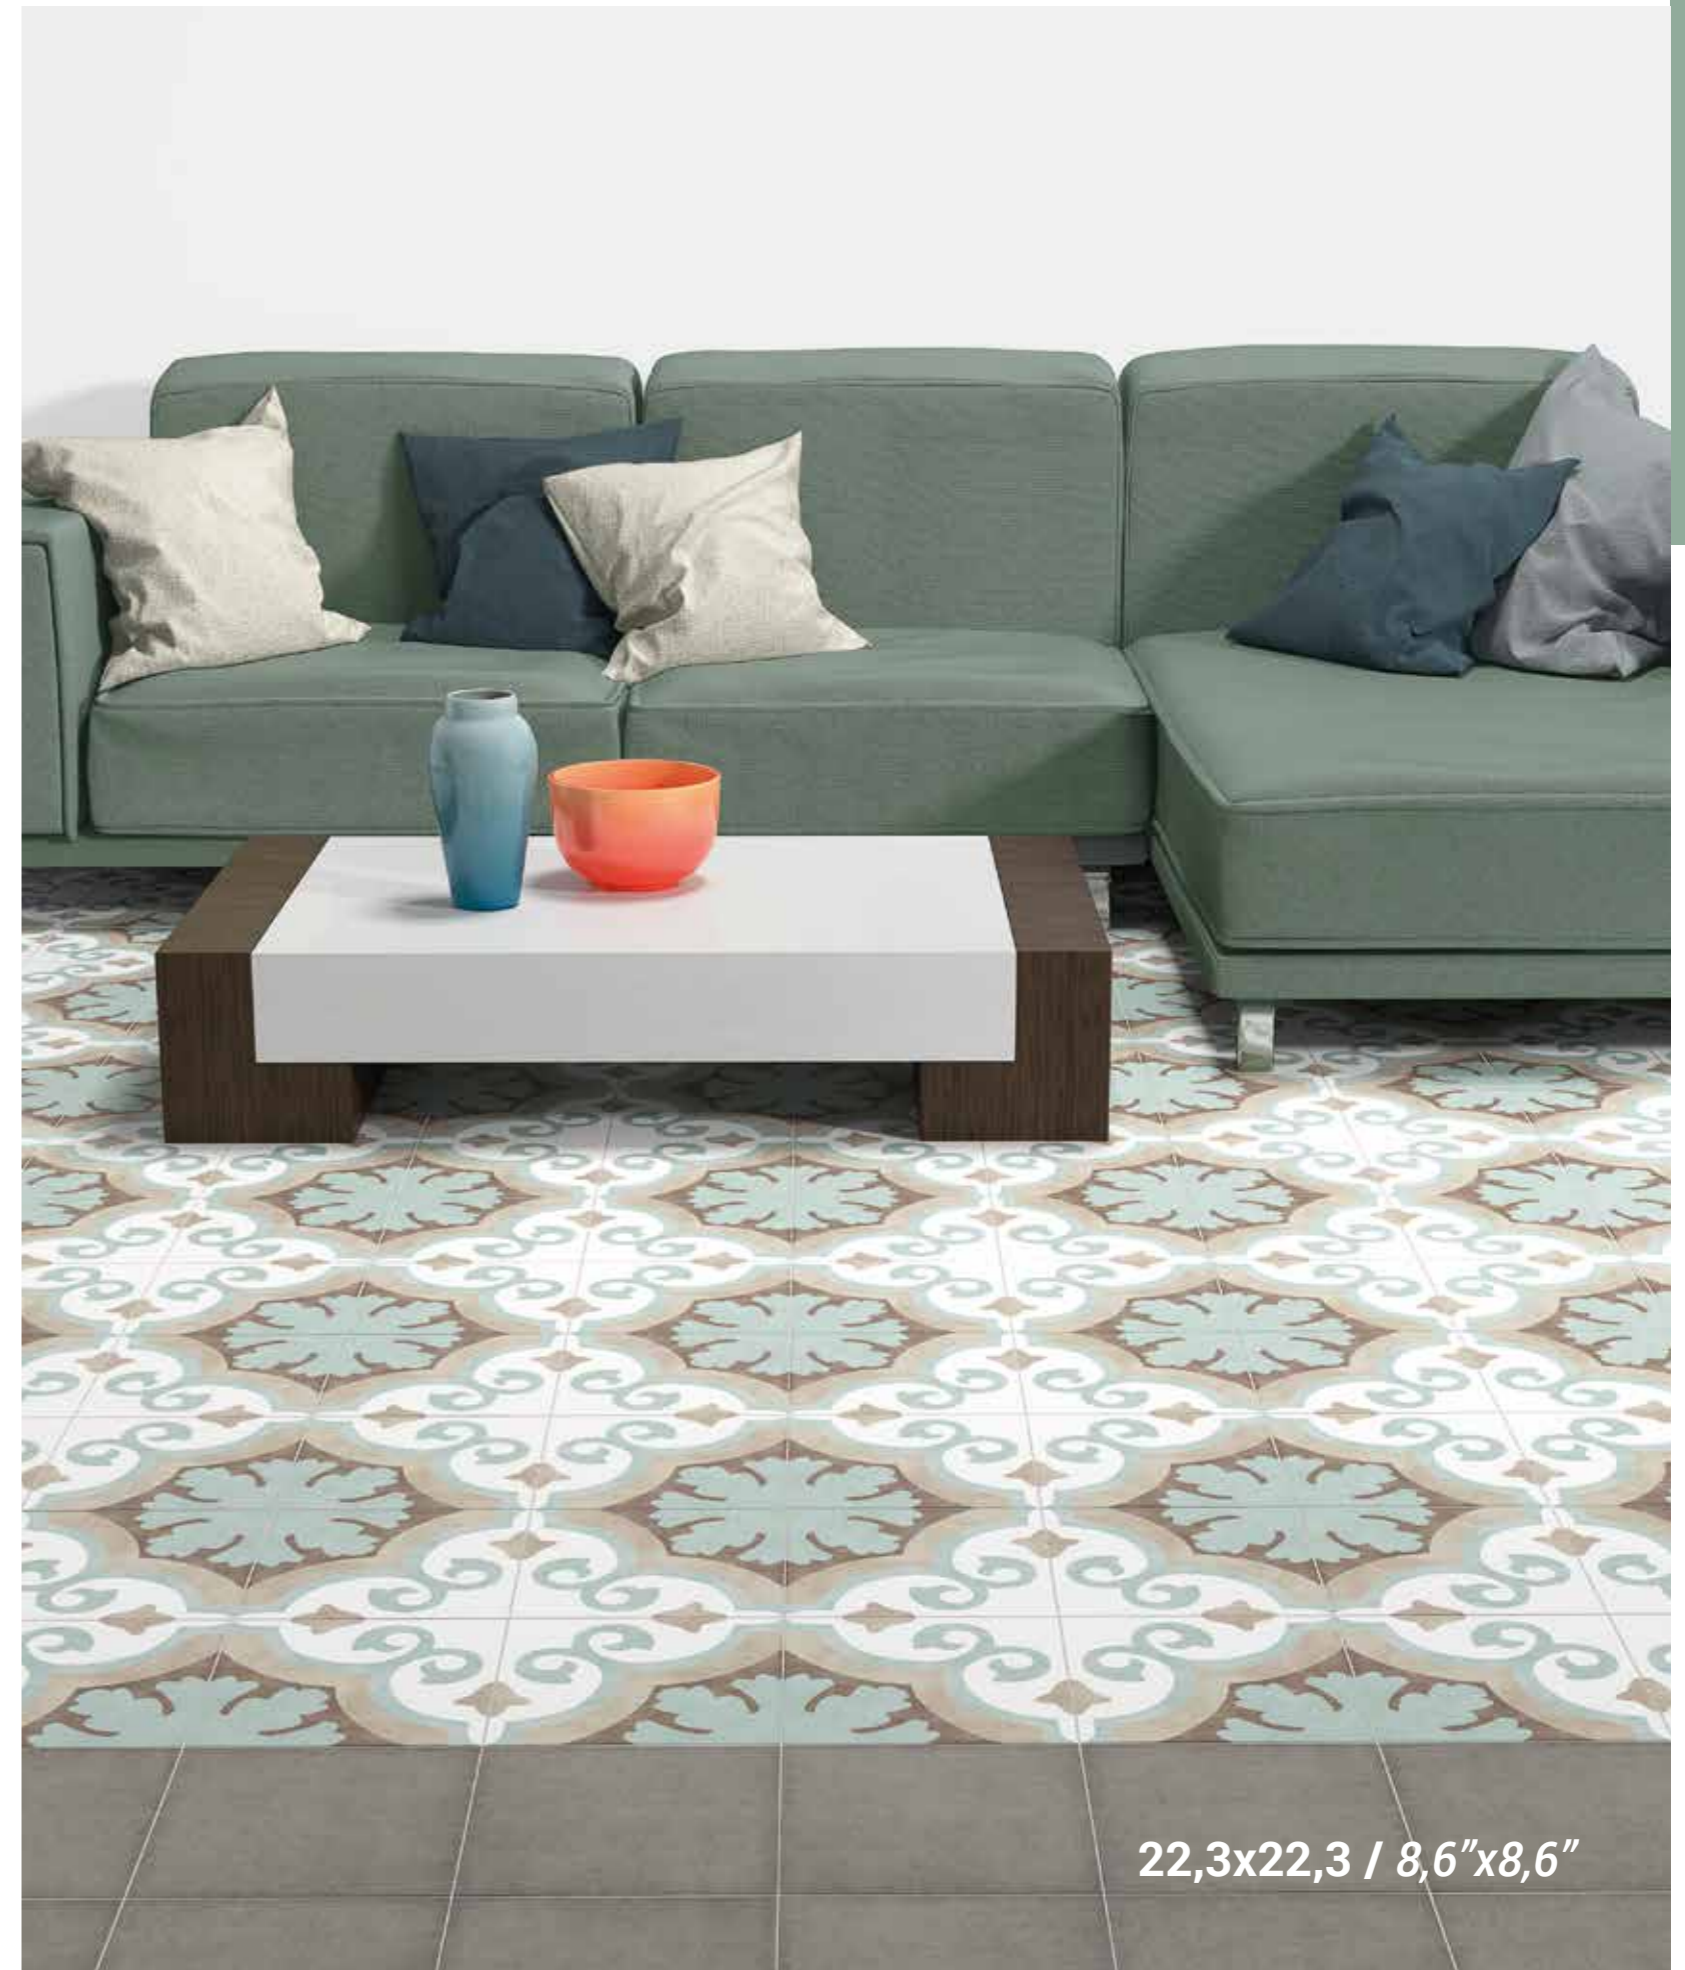

22,3x22,3 / 8,6"x8,6"

Floor Tile: Kurios, Great Gris 22,3x22,3cm 8,6"x8,6"