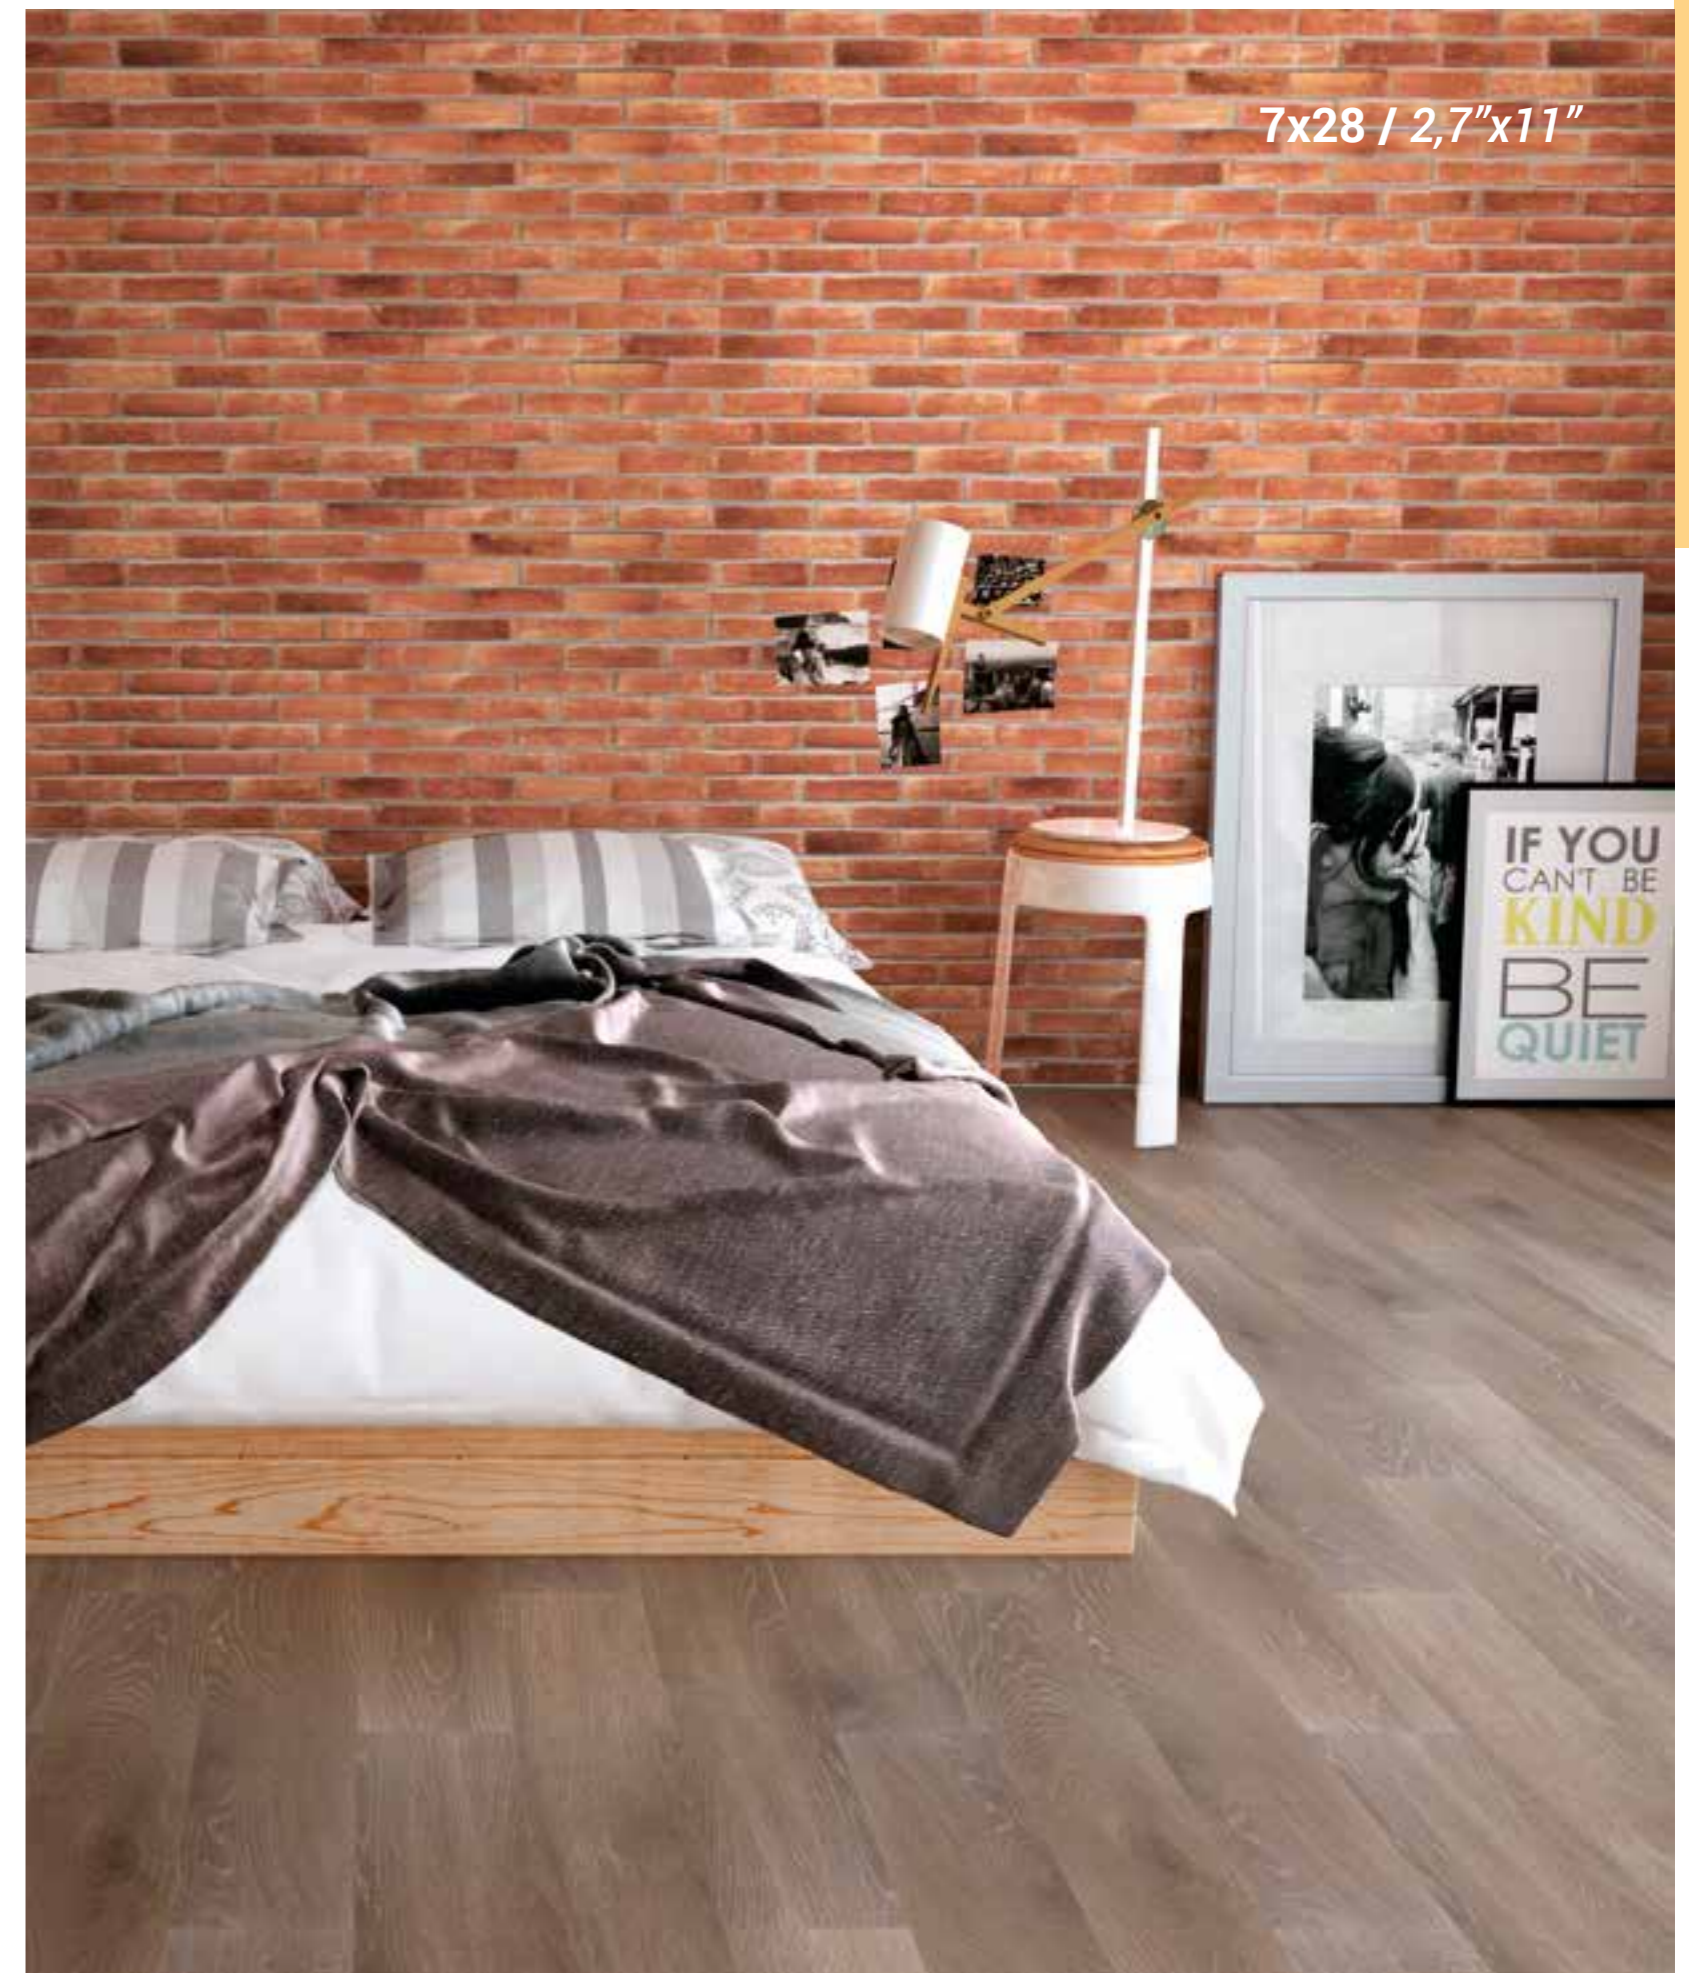

Wall Tile: Nashville Rojo 7x28 / 2,7"x11