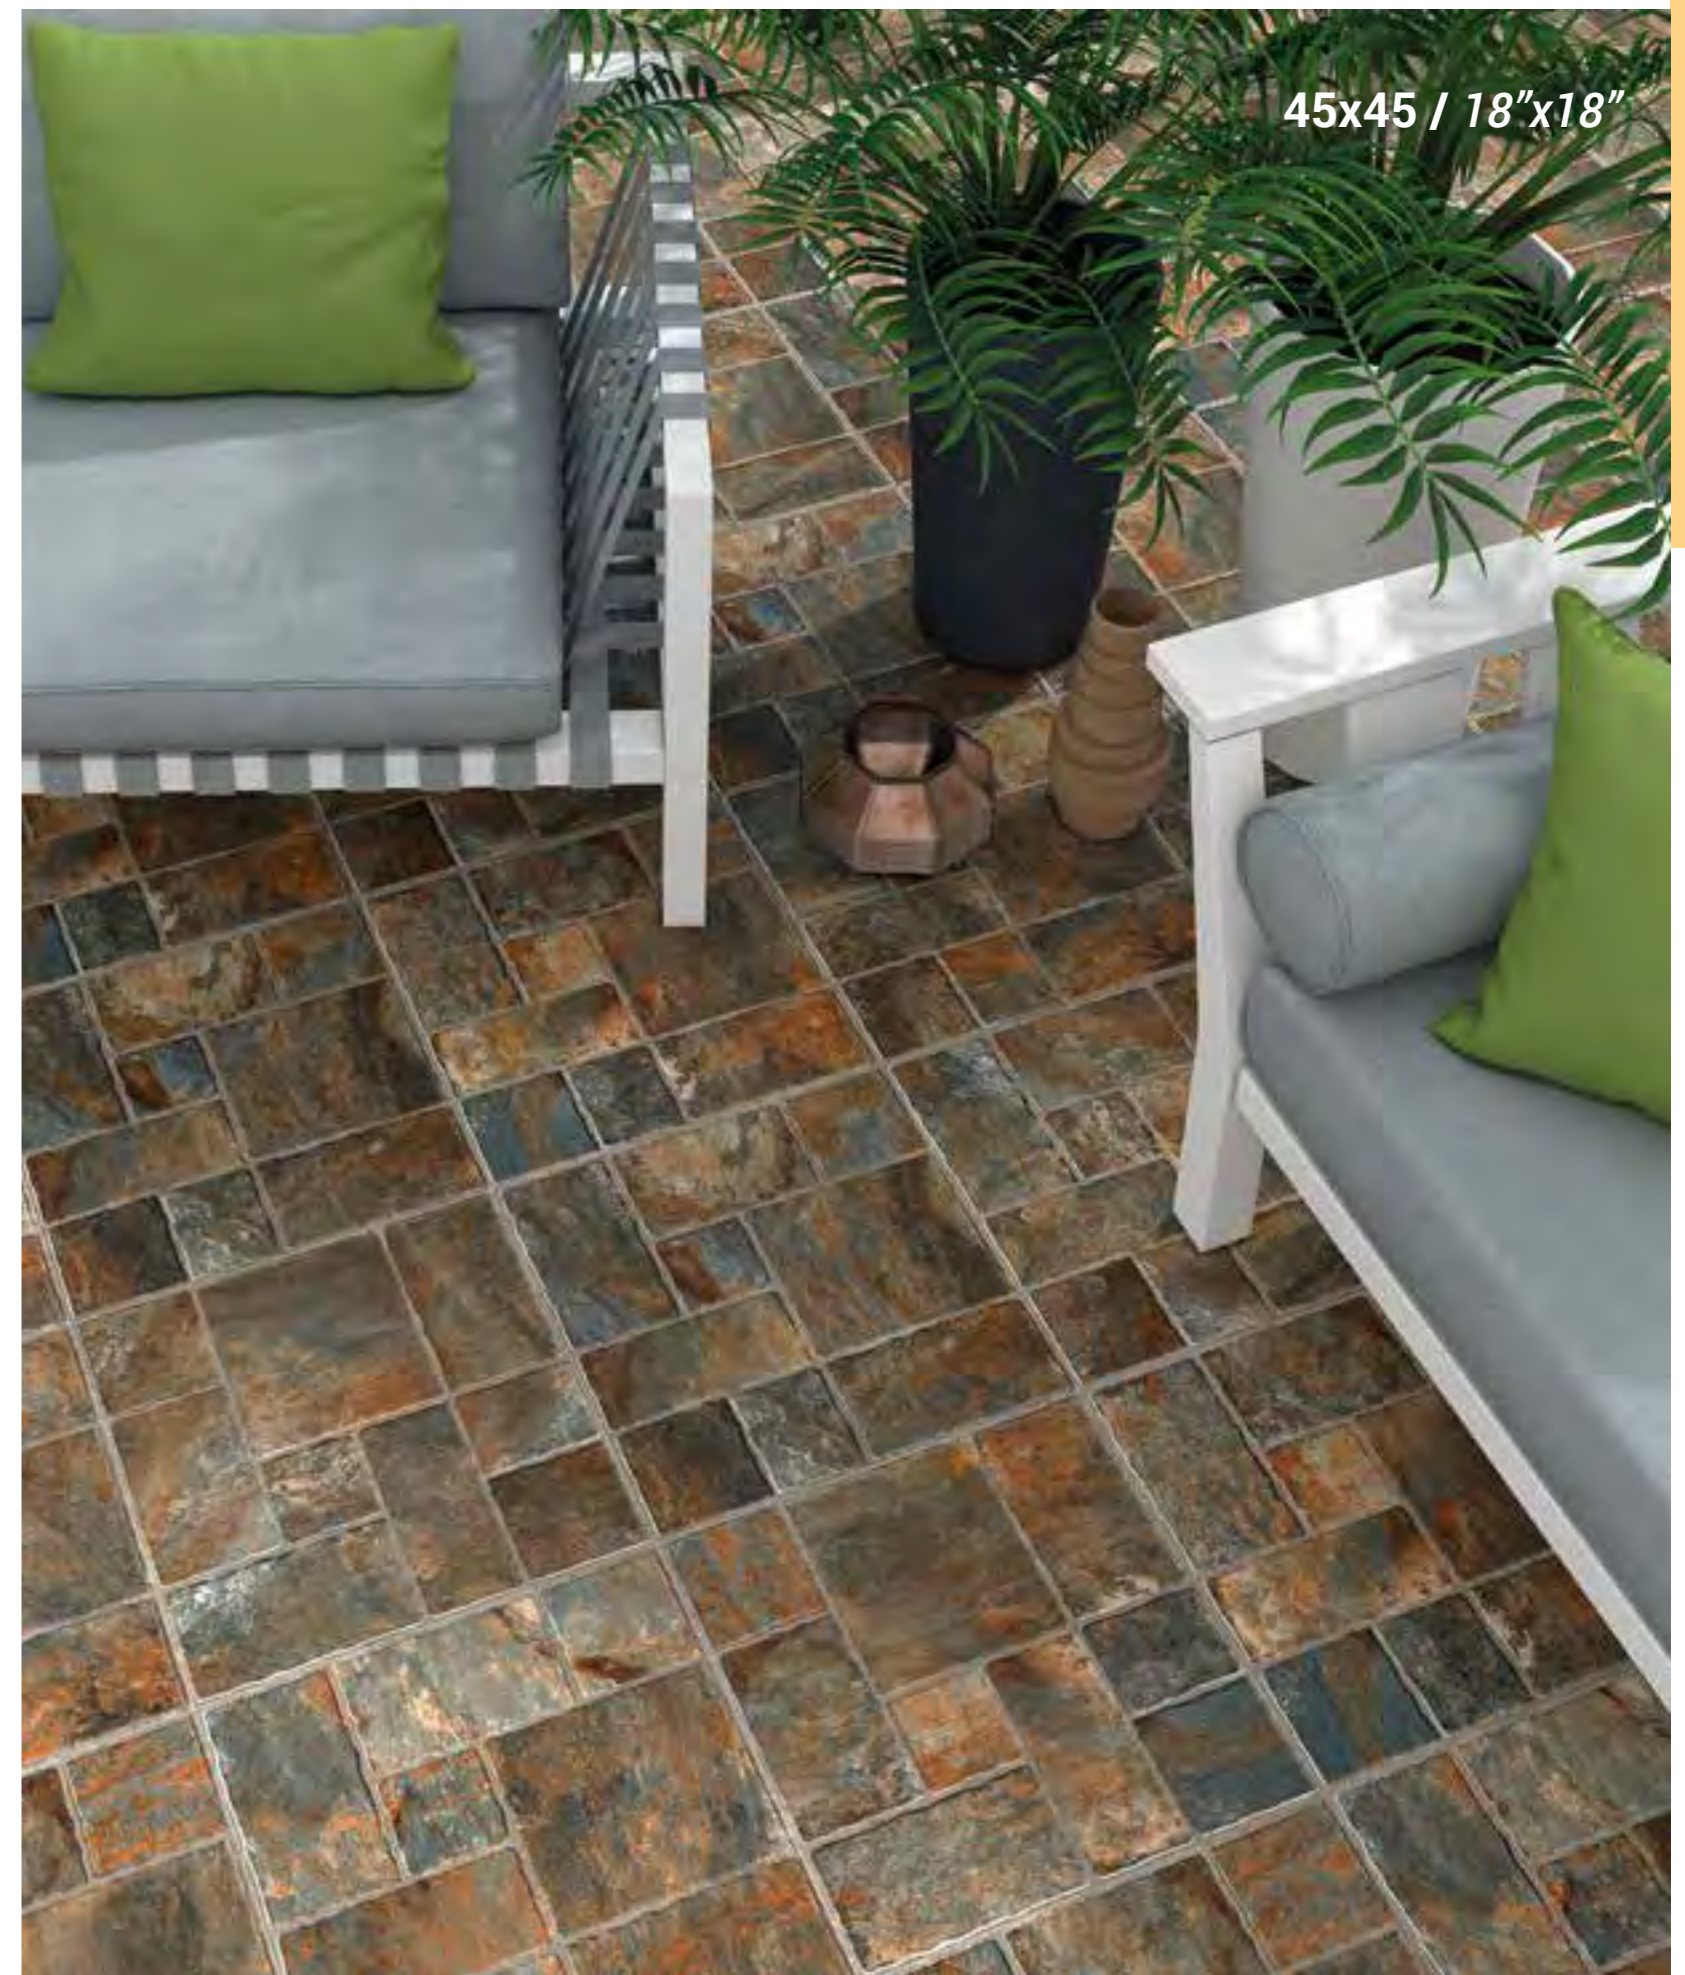

Nayara Plata ADZ

Formatos / *Formats*

Packing List

Formato / Size	Modelo / Model	Color / Colour	Pzas /Caja Pieces Box	M2 Cajas SQM Box	Kgs Cajas Kg Box	Cajas / Palet Boxes Pallet	M2 Palet SQM Pallet	Kgs Palet KG Pallet
45x45	NAYARA	Magma, Plata	6	1,22	25,20	52	63,44	1330