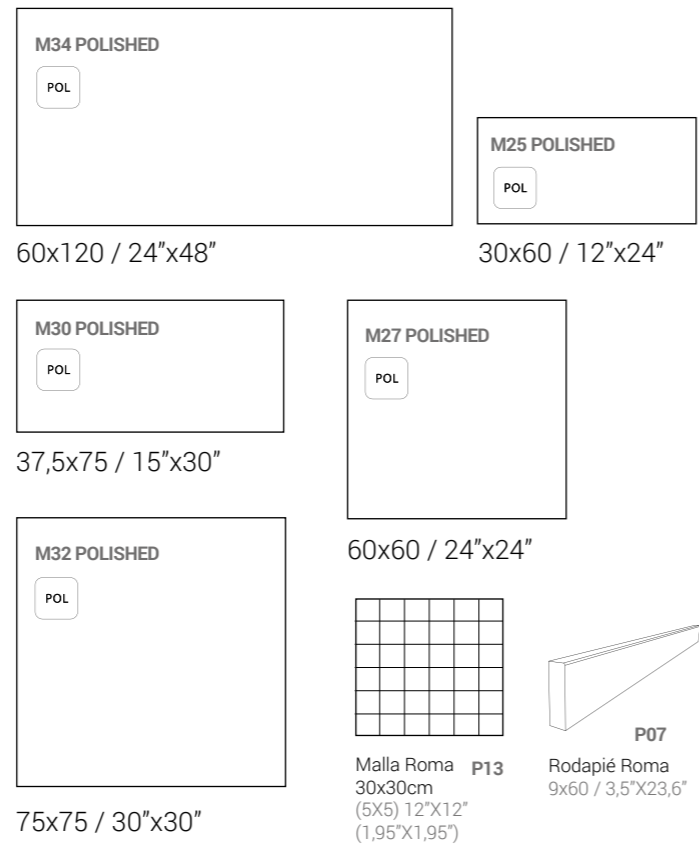

Serie Roma

Porcelánico / Porcelain Tiles

Colores Disponibles / Available Colours

Formatos / Formats

Packing List

Formato / Size	Modelo / Model	Color / Colour	Pzas /Caja Pieces/Box	M2 Cajas SQM/Box	Kgs Cajas Kg/Box	Cajas / Palet Boxes/Pallet	M2 Palet SQM/Pallet	Kgs Palet KG/Pallet
30X60	ROMA	Roma	6	1,08	24	48	51,84	1172
60x60			4	1,44	30	30	43,2	920
75x75			3	1,69	42,8	30	50,7	1304
37,5x75			6	1,69	41	32	54,08	1332
60x120			2	1,44	33,2	30	43,2	1016

30x60 / 12"x24"
37,5x75 / 15"x48"
60x60 / 24"x24"
75x75 / 30"x30"
60x120 / 24"x48"