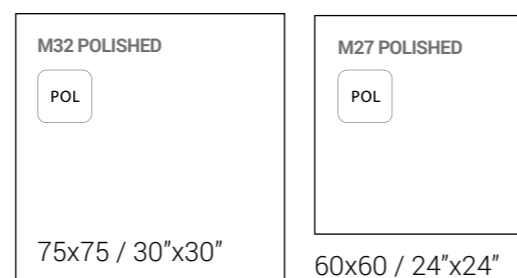

75x75 / 30"x30"

60x60 / 24"x24"