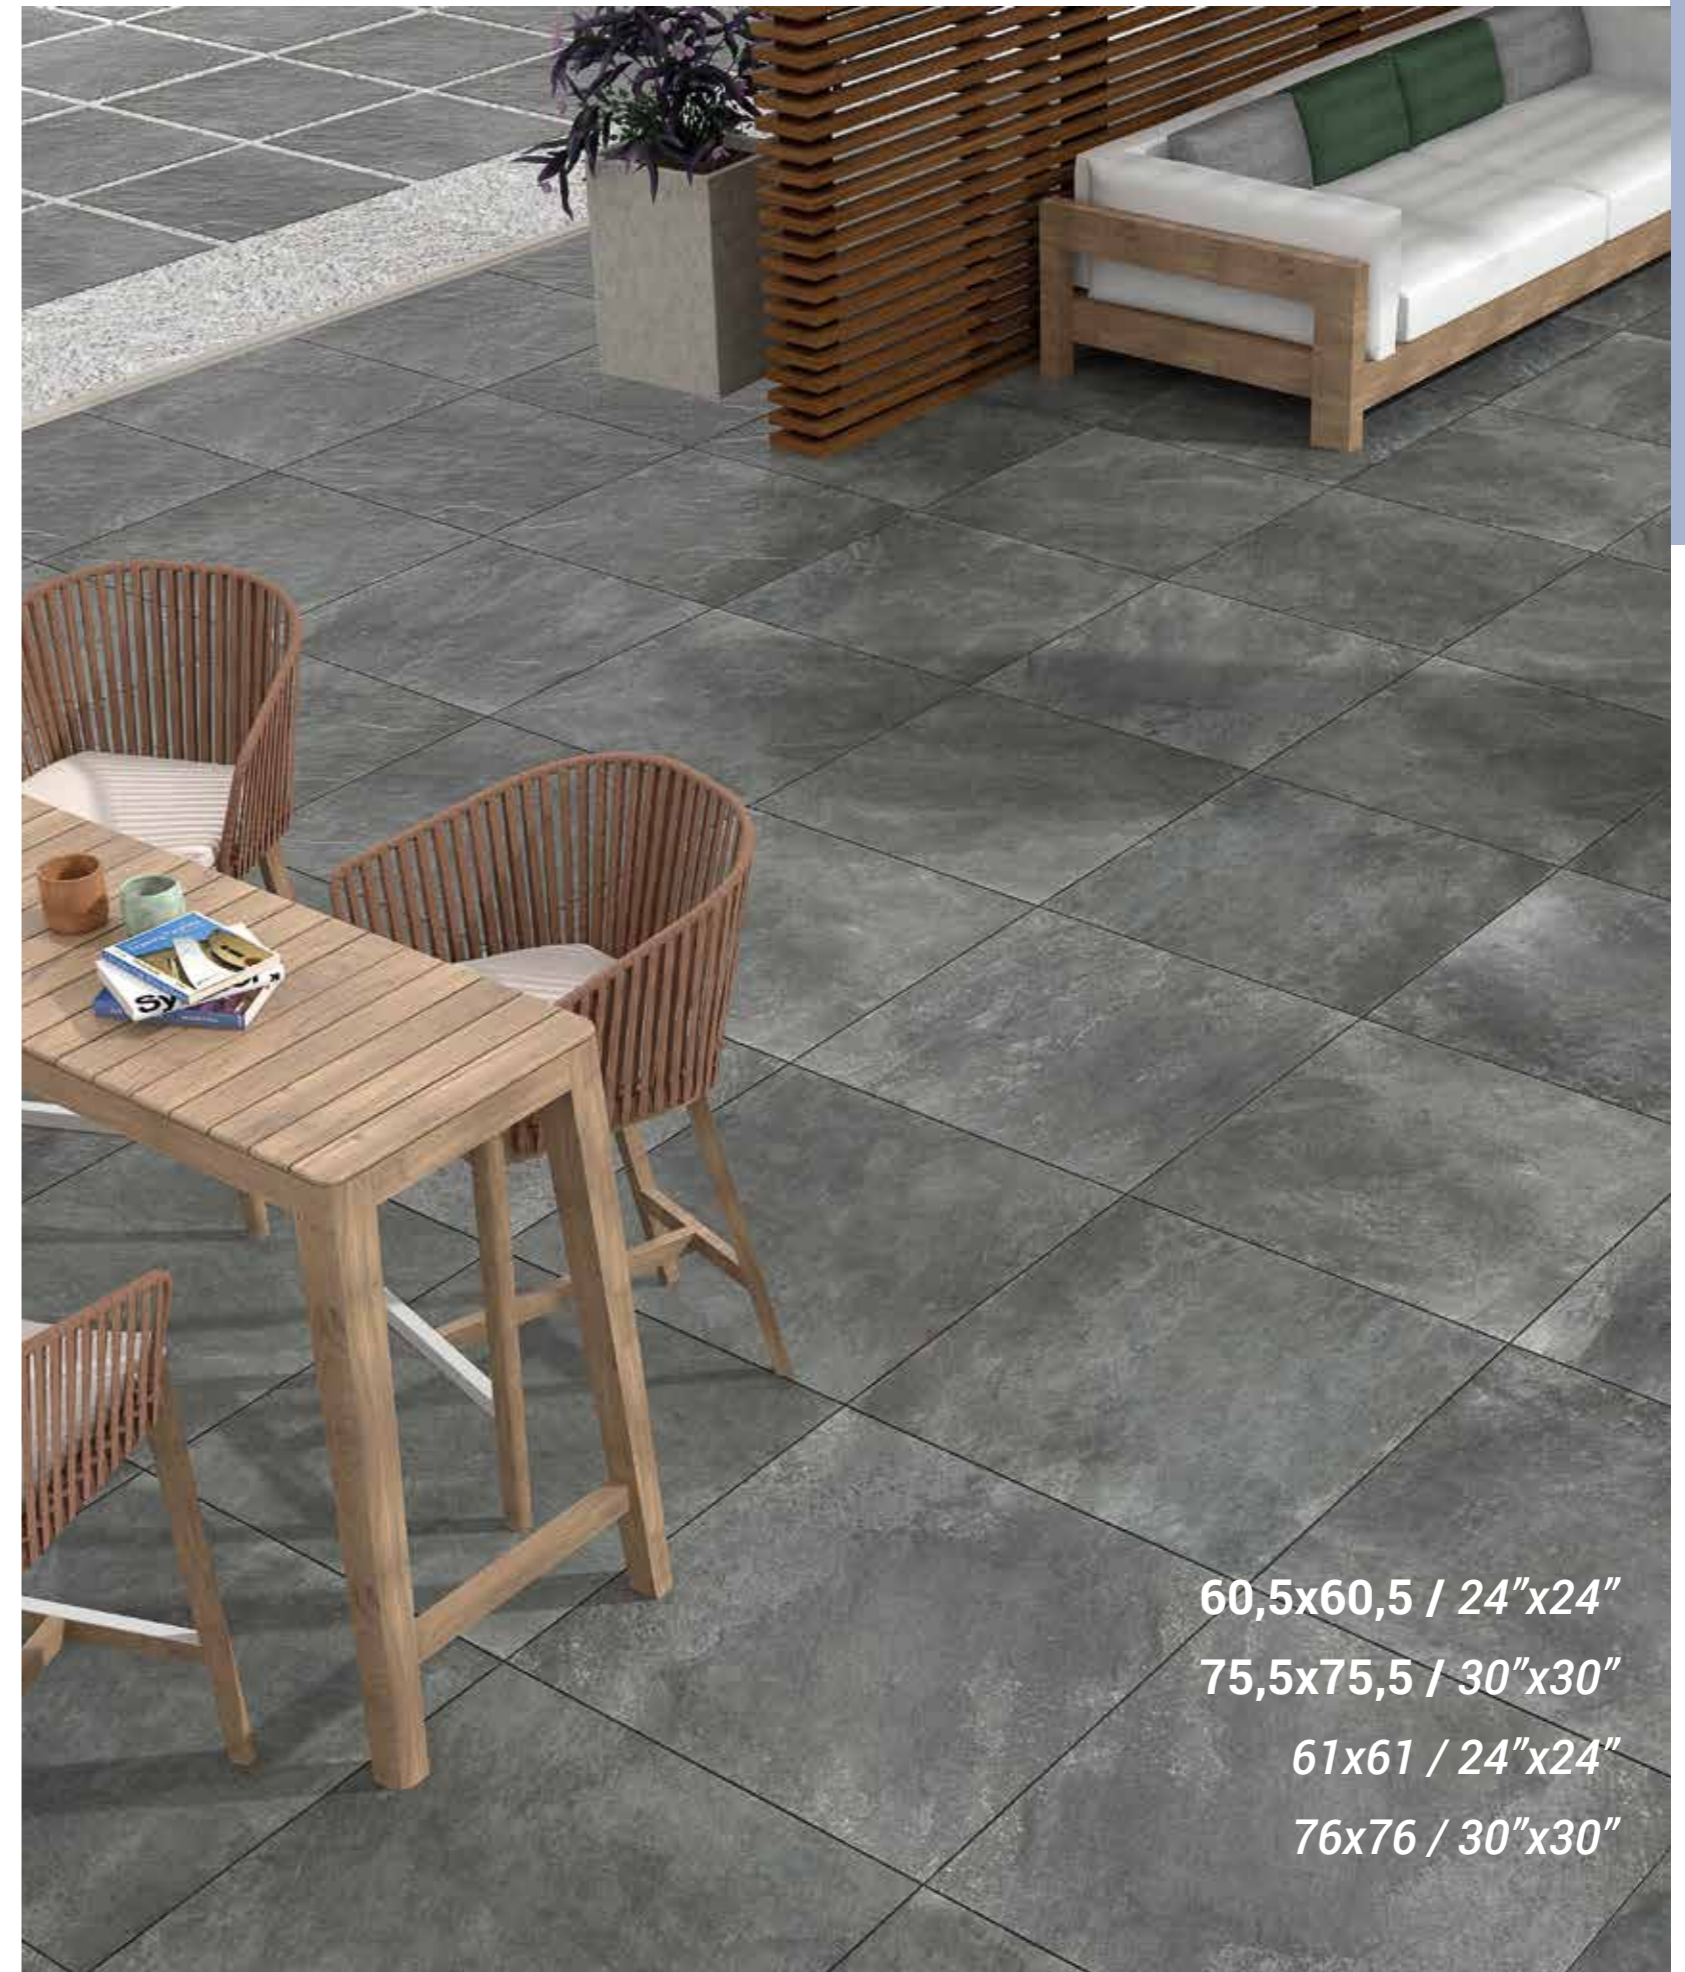

M68
M71 RECTIFICADO

61x61 / 24"x24"
60,5x60,5 / 24"x24" **R**

M69
M72 RECTIFICADO

76x76 / 30"x30"
75,5x75,5 / 30"x30" **R**

Packing List

Formato / Size	Modelo / Model	Color / Colour	Pzas /Caja Piezas Box	M2 Cajas SQM Box	Kgs Cajas Kg Box	Cajas / Palet Boxes Pallet	M2 Palet SQM Pallet	Kgs Palet KG Pallet
60,5x60,5	ASTON	Blanco, Perla, Grafito, Jade, Dark	2	0,73	32,8	30	21,9	1004
75,5x75,5			1	0,57	27,1	45	25,65	1240
61x61			2	0,74	33	30	22,2	1070
76x76			1	0,58	27,35	45	26,1	1276