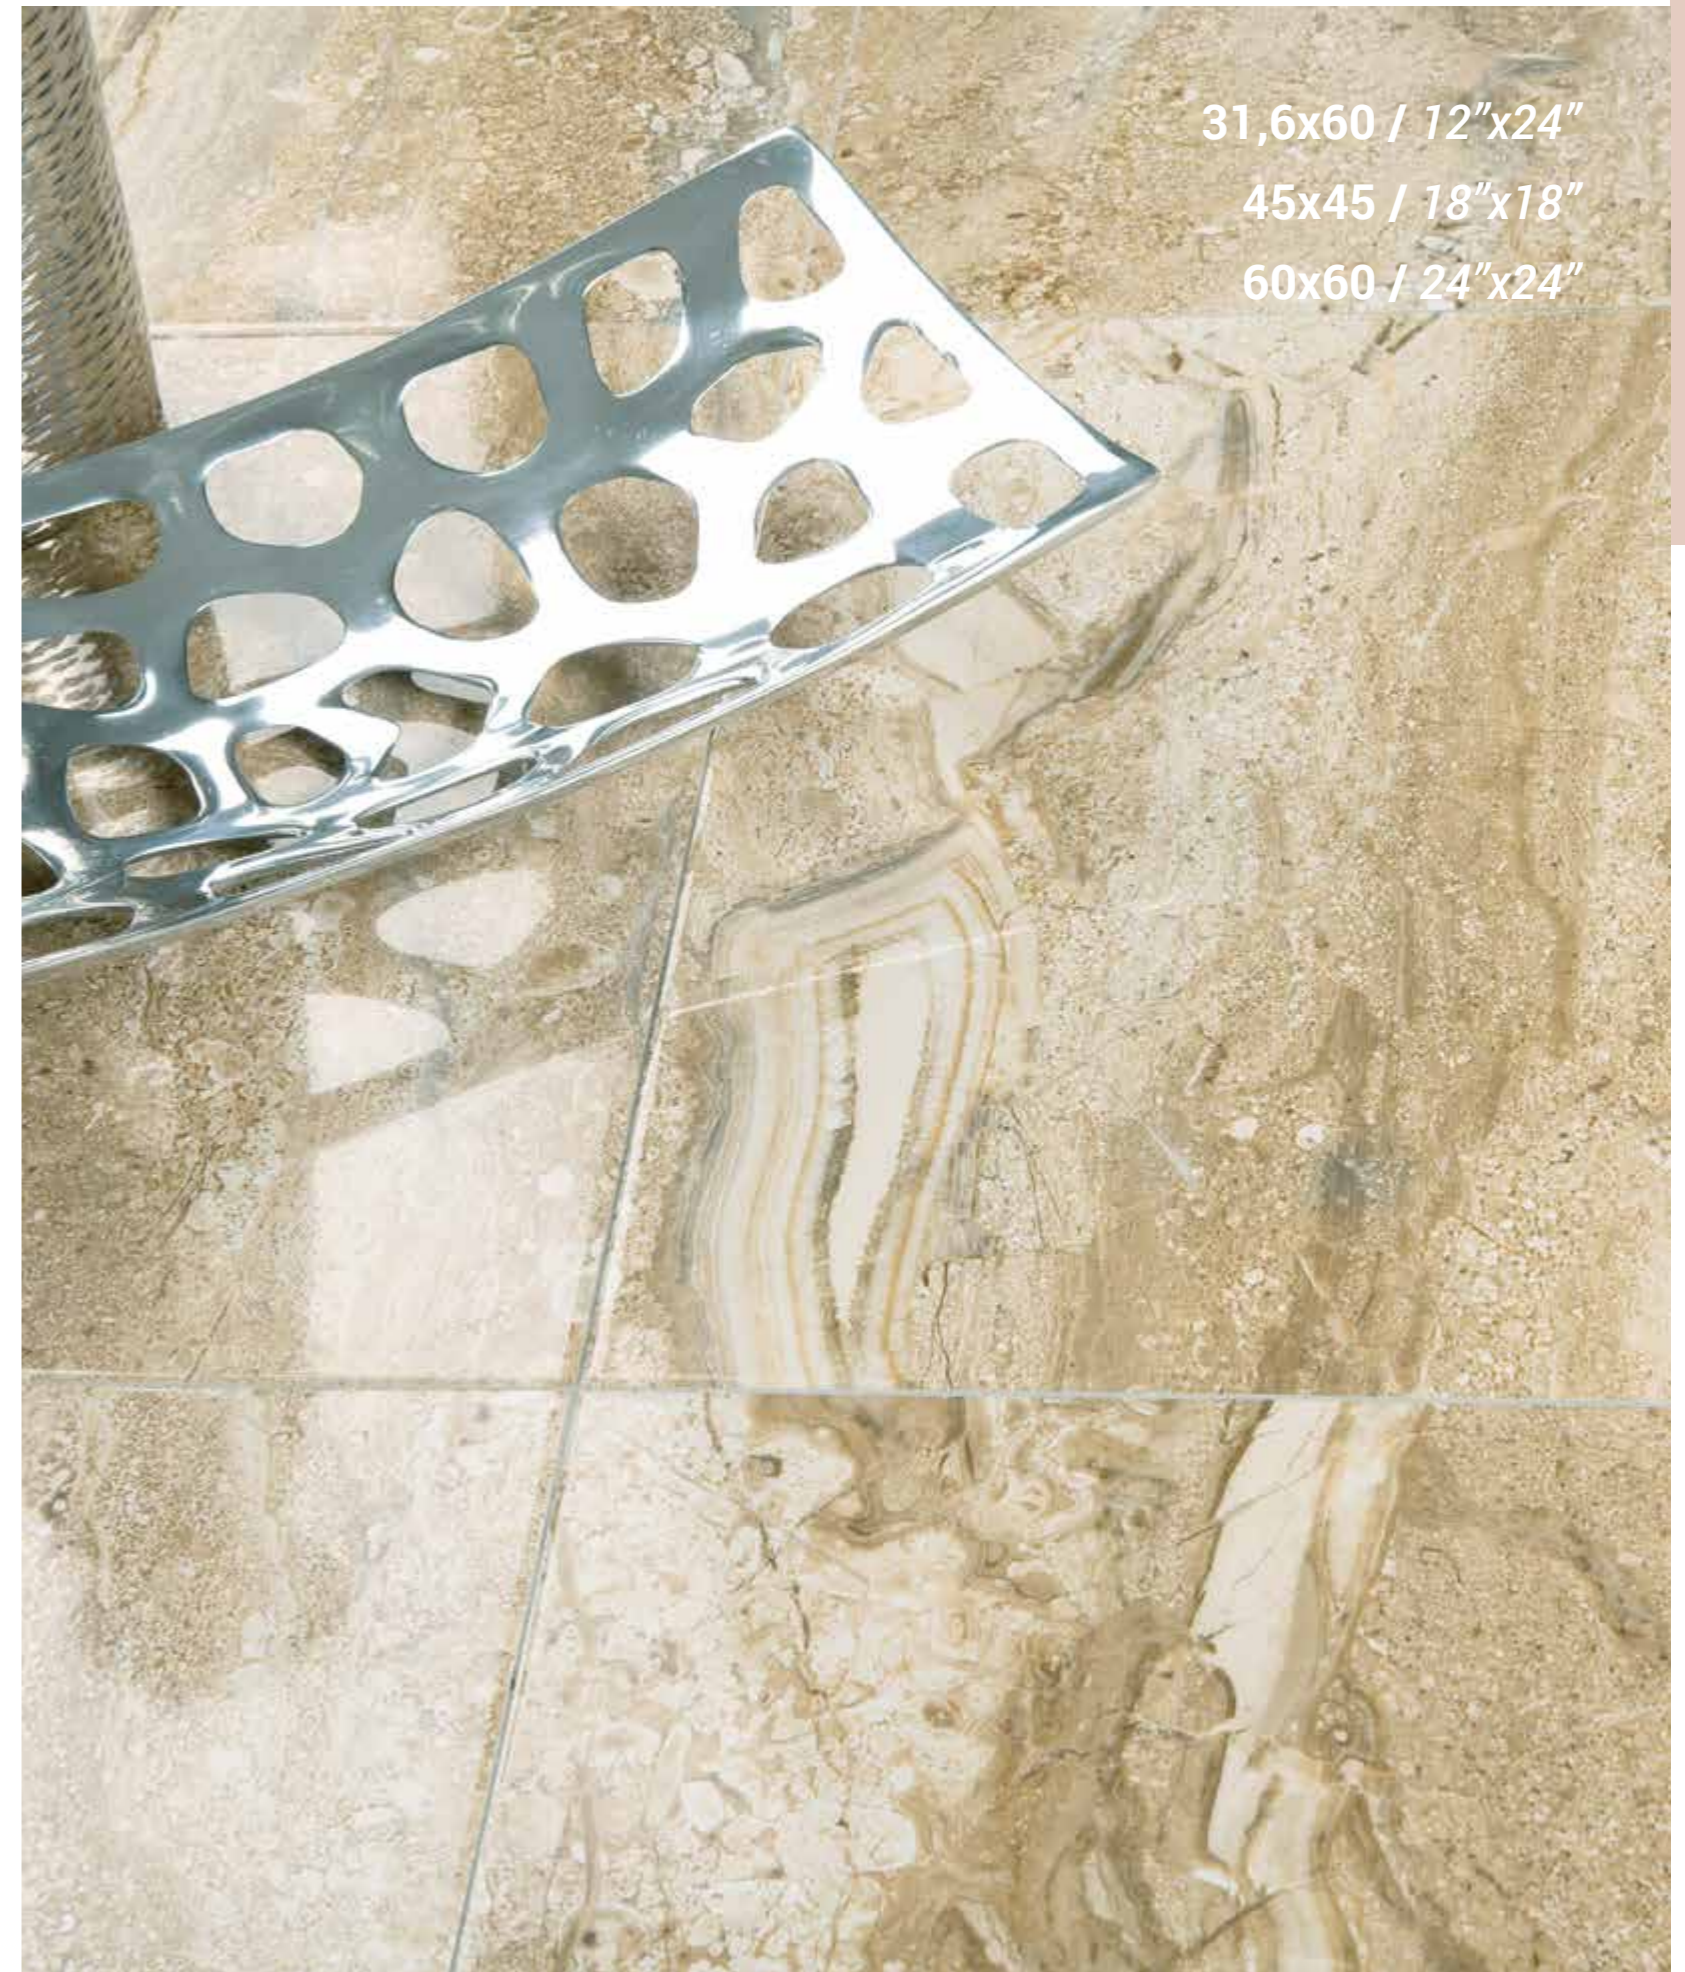

Formatos / Formats

31,6x45 / 12"x18"

31,6x60 / 12"x24"
45x45 / 18"x18"
60x60 / 24"x24"