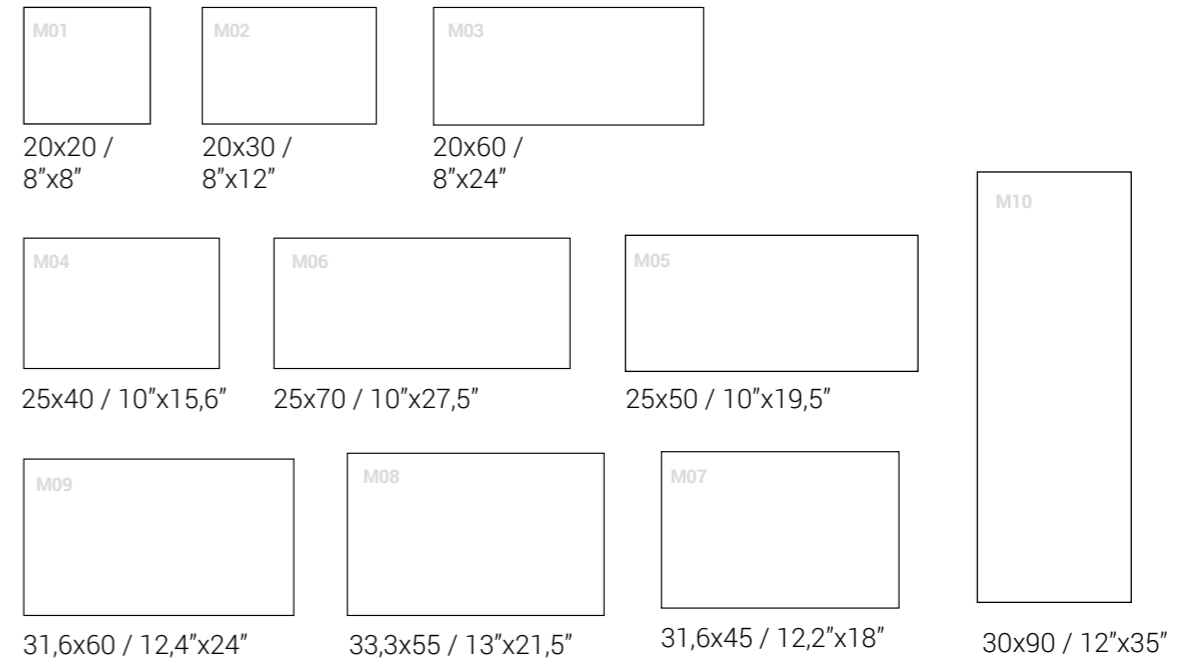

- PASTA ROJA
RED BODY
- PASTA BLANCA
WHITE BODY

019
BLANCOS

ecoceramic

Wall tile: Blancos Mate 30x60/ 12"x24"

Serie Blancos

Pasta Roja / Red Body
Revestimiento / Wall Tiles

Formatos / Formats

Packing List