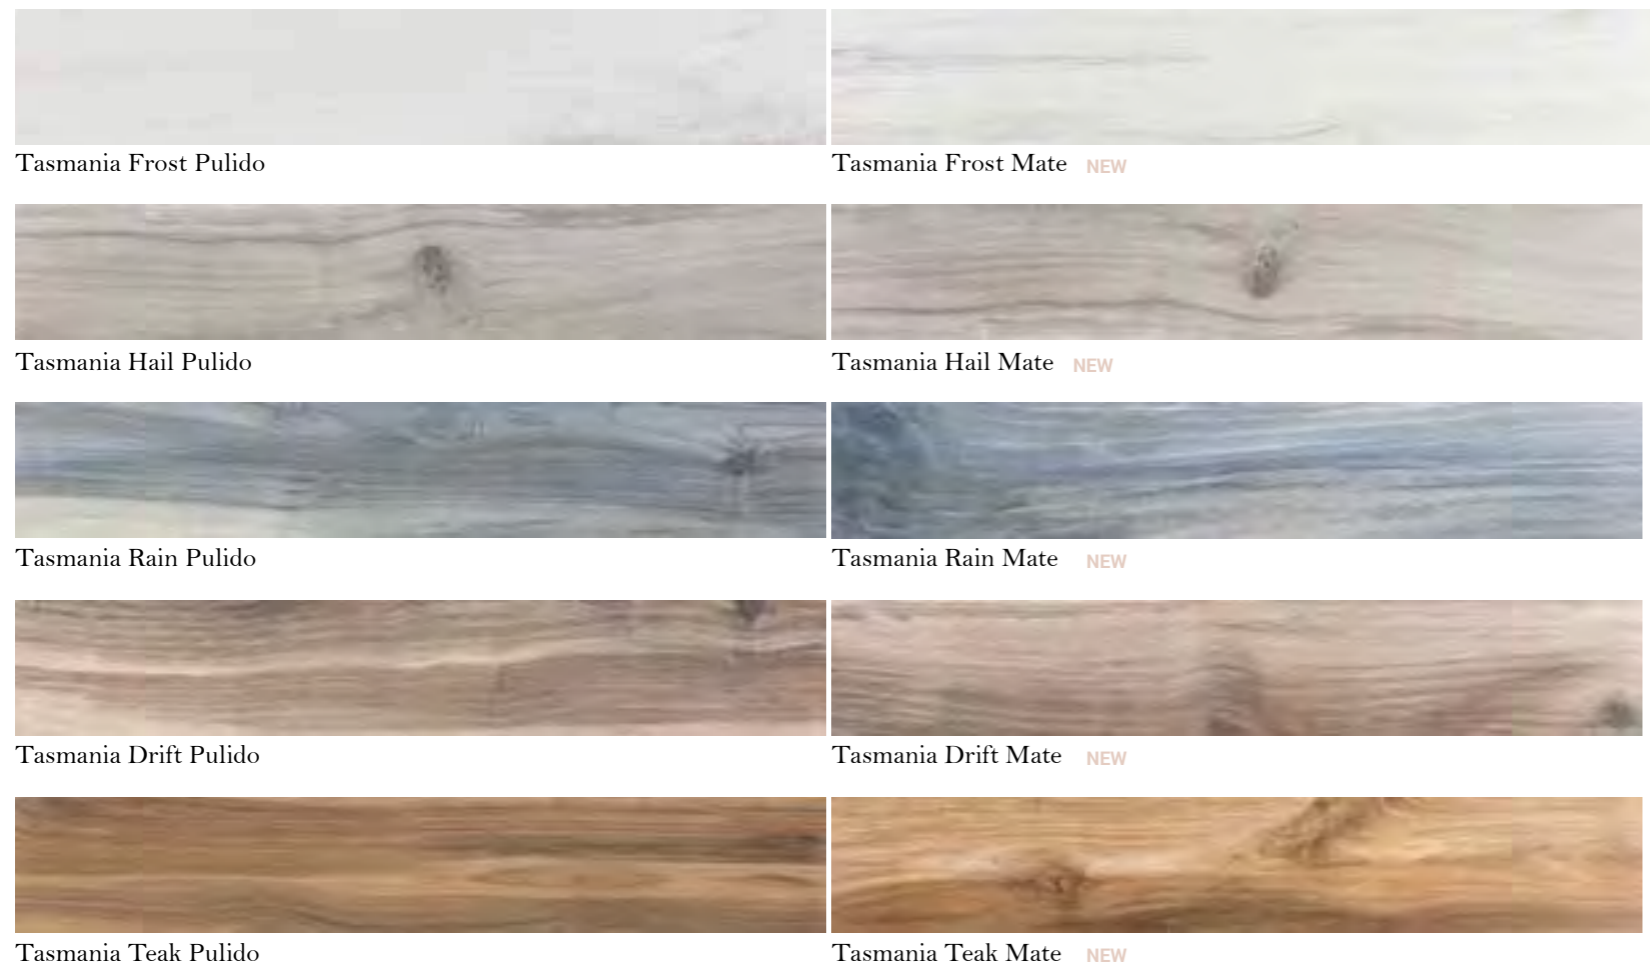

Tasmania • Serie

Porcelánico / *Porcelain Tiles*

Pavimento Rectificado / *Rectified Floor Tiles*

Colores Disponibles / *Available Colours*

Formatos / *Formats*