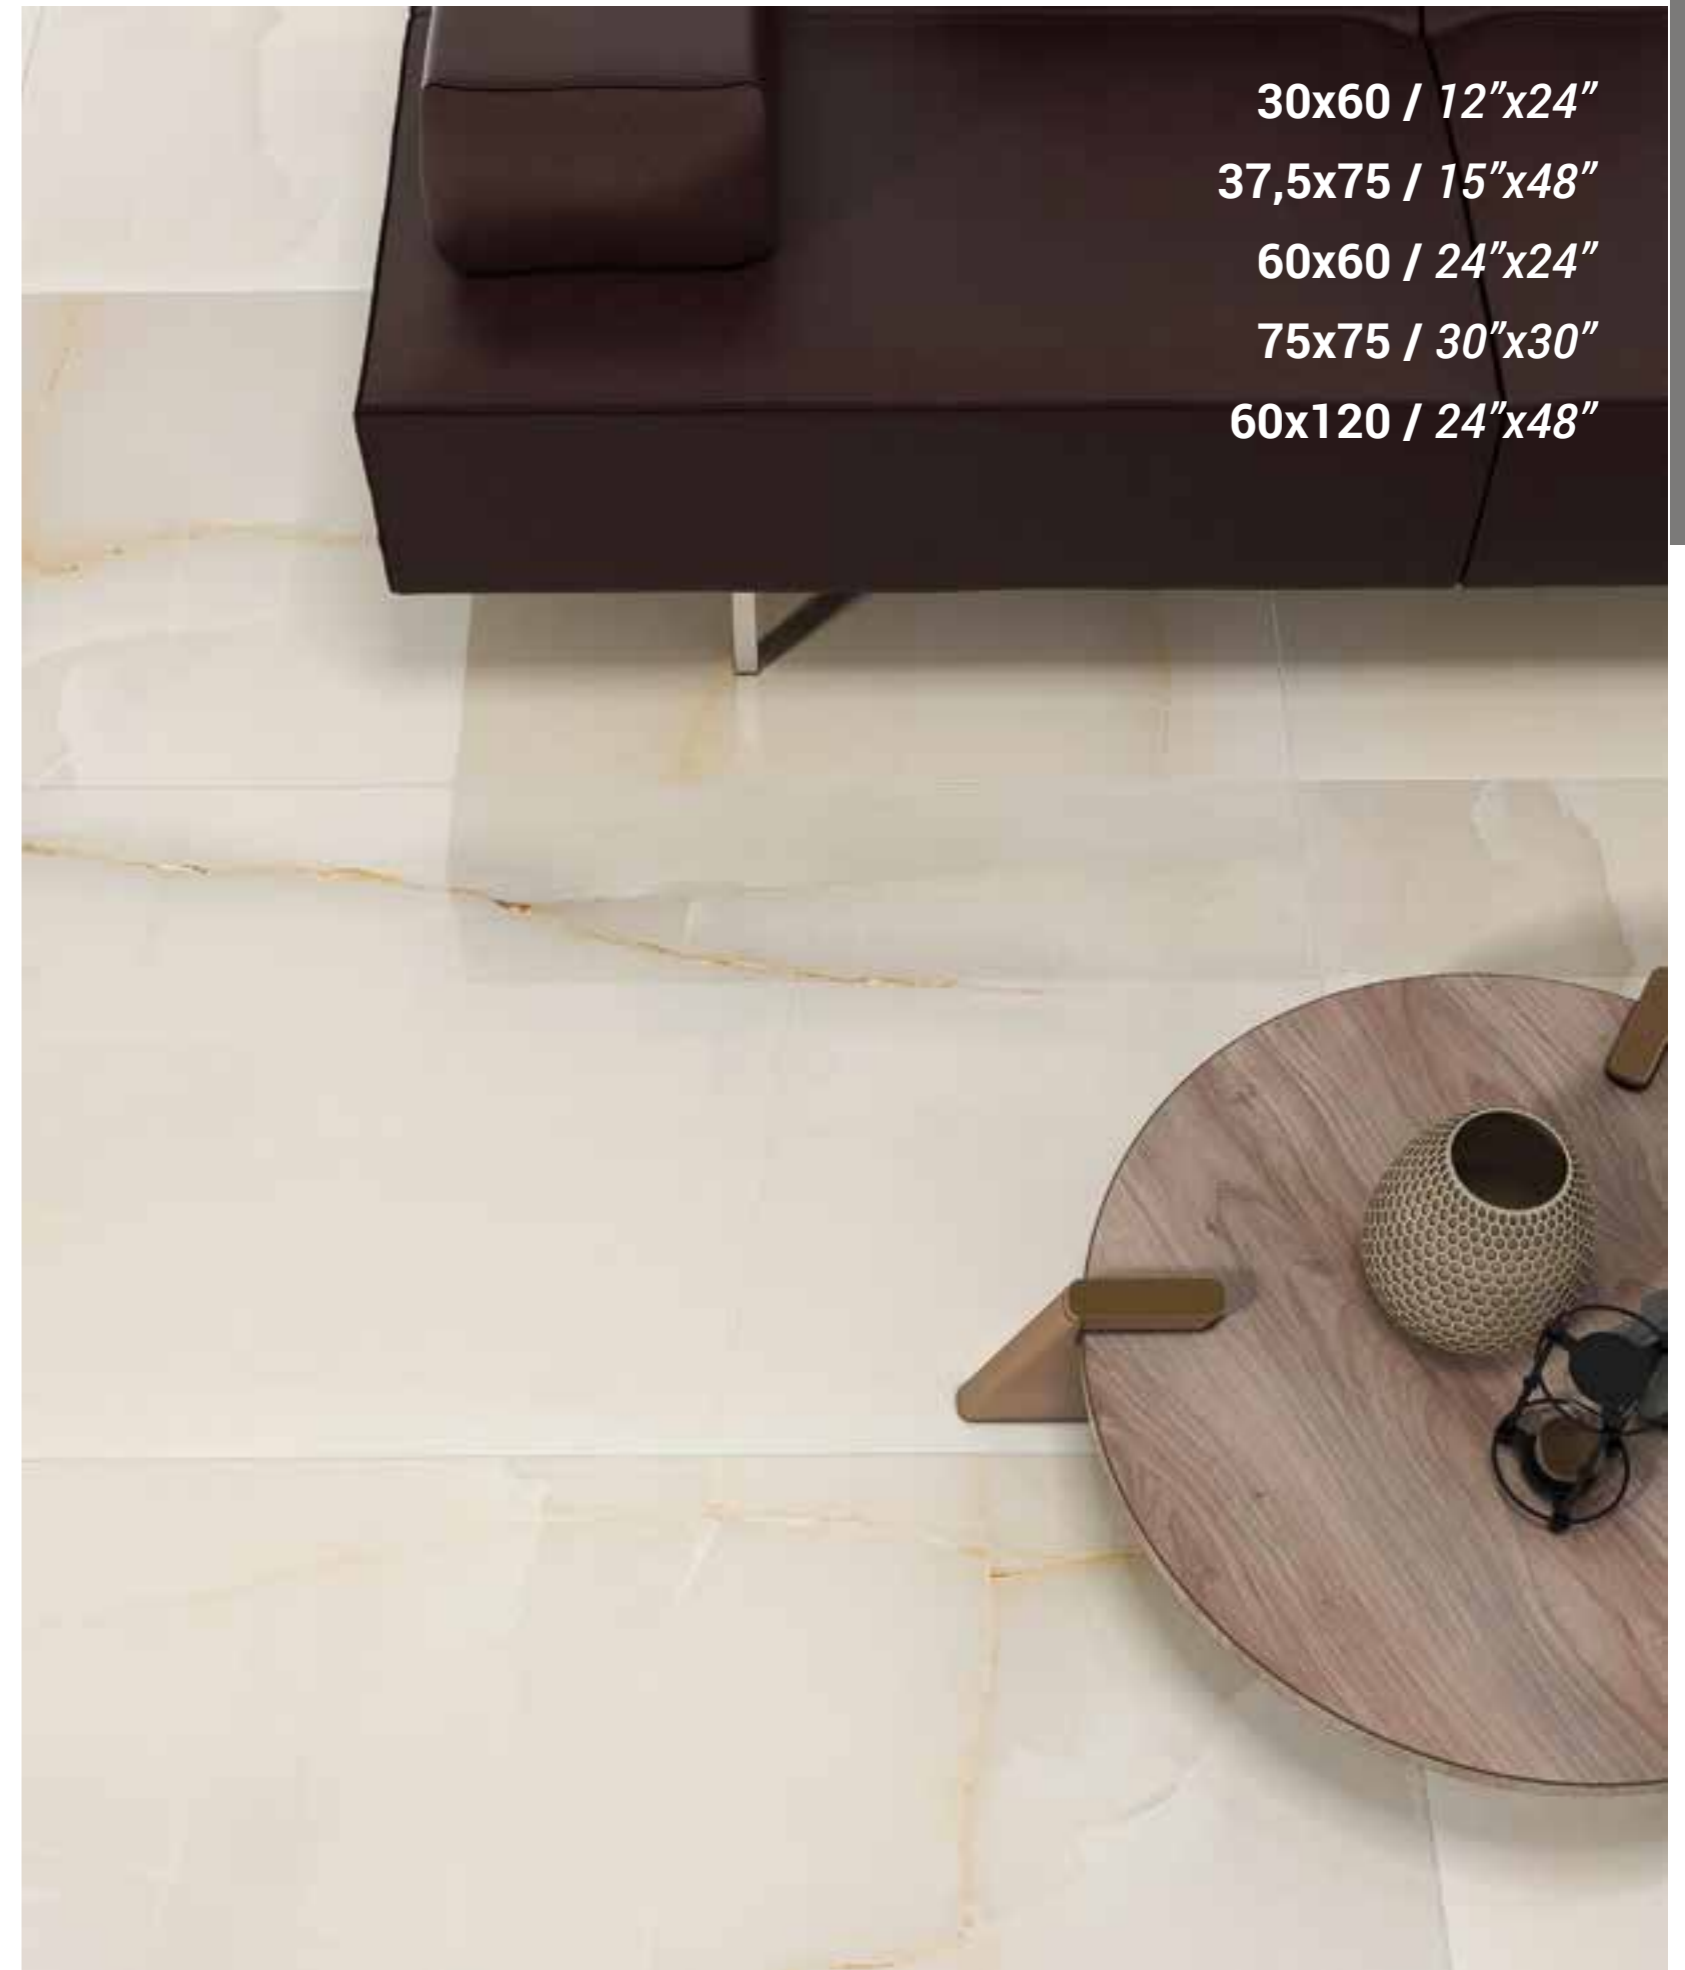

Packing List

Formato / Size	Modelo / Model	Color / Colour	Pzas /Caja Pieces/Box	M2 Cajas SQM/Box	Kgs Cajas Kg/Box	Cajas / Palet Boxes/Pallet	M2 Palet SQM/Pallet	Kgs Palet KG/Pallet
30X60	ROMA	Roma	6	1,08	24	48	51,84	1172
60x60			4	1,44	30	30	43,2	920
75x75			3	1,69	42,8	30	50,7	1304
37,5x75			6	1,69	41	32	54,08	1332
60x120			2	1,44	33,2	30	43,2	1016

30x60 / 12"x24"
37,5x75 / 15"x48"
60x60 / 24"x24"
75x75 / 30"x30"
60x120 / 24"x48"

Floor Tile: Roma Pulido 60x120cm / 24"x48"