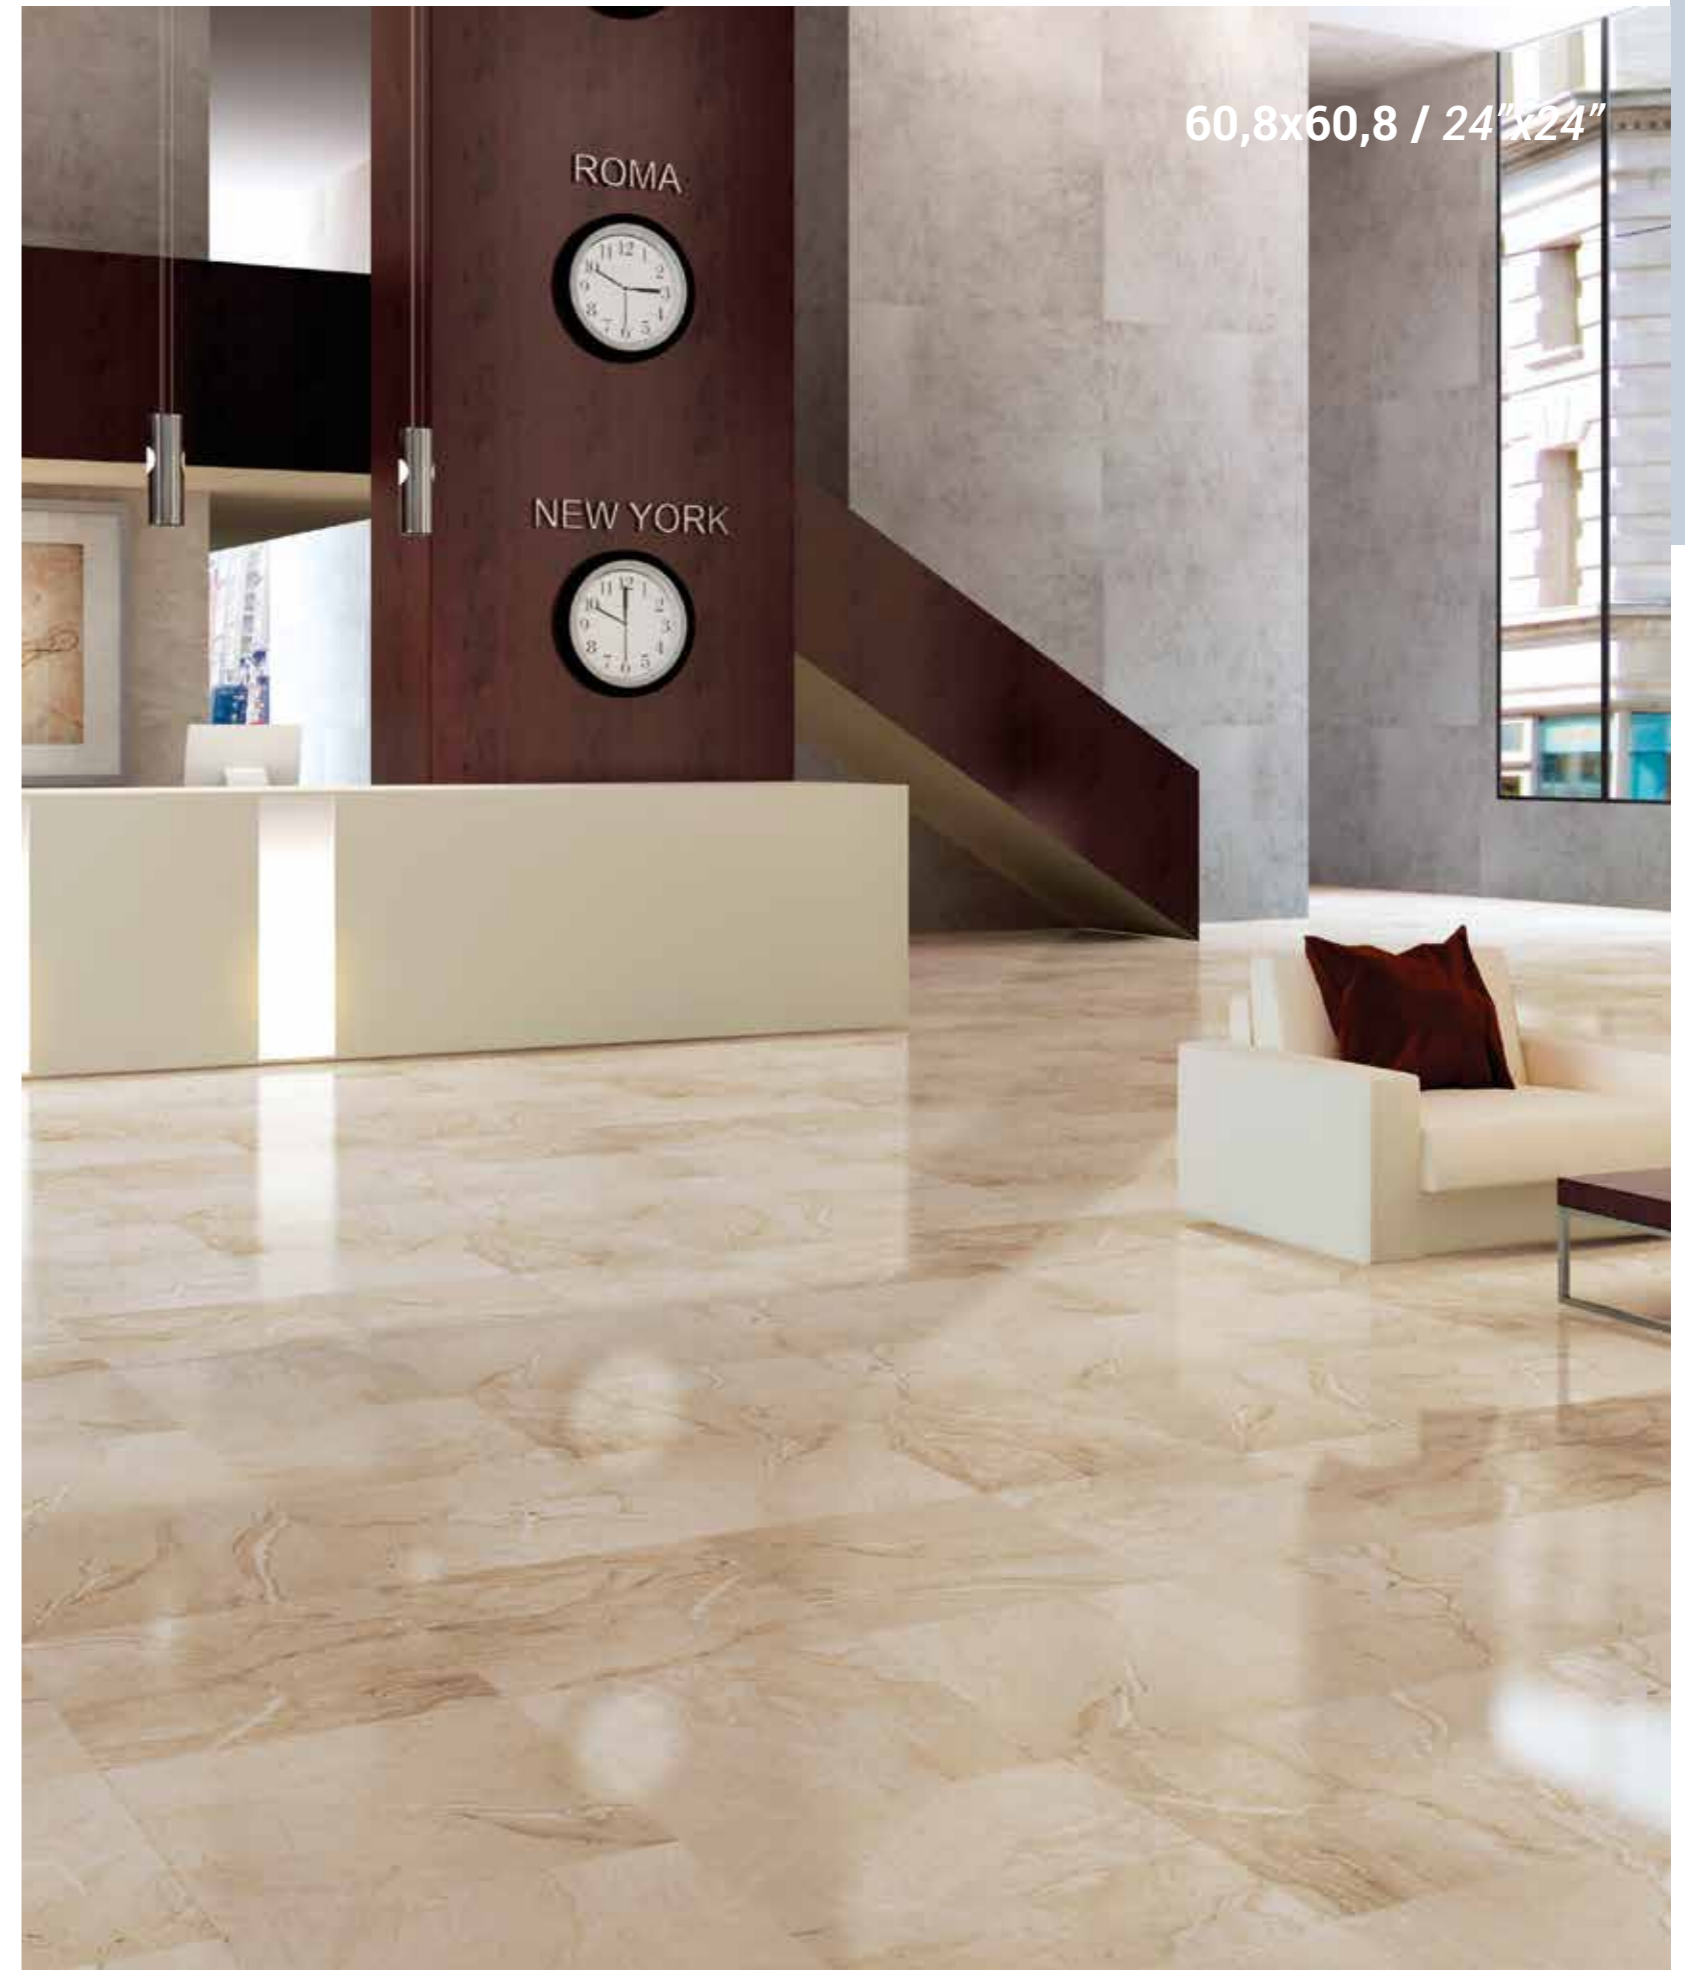

Formato / Size	Modelo / Model	Color / Colour	Pzas /Caja Pieces Box	M2 Cajas SQM Box	Kgs Cajas Kg Box	Cajas / Palet Boxes Pallet	M2 Palet SQM Pallet	Kgs Palet KG Pallet
60,8x60,8	REALE	Marfil, Crema, Jade, Grafito	5	1,85	32,5	30	55,5	995