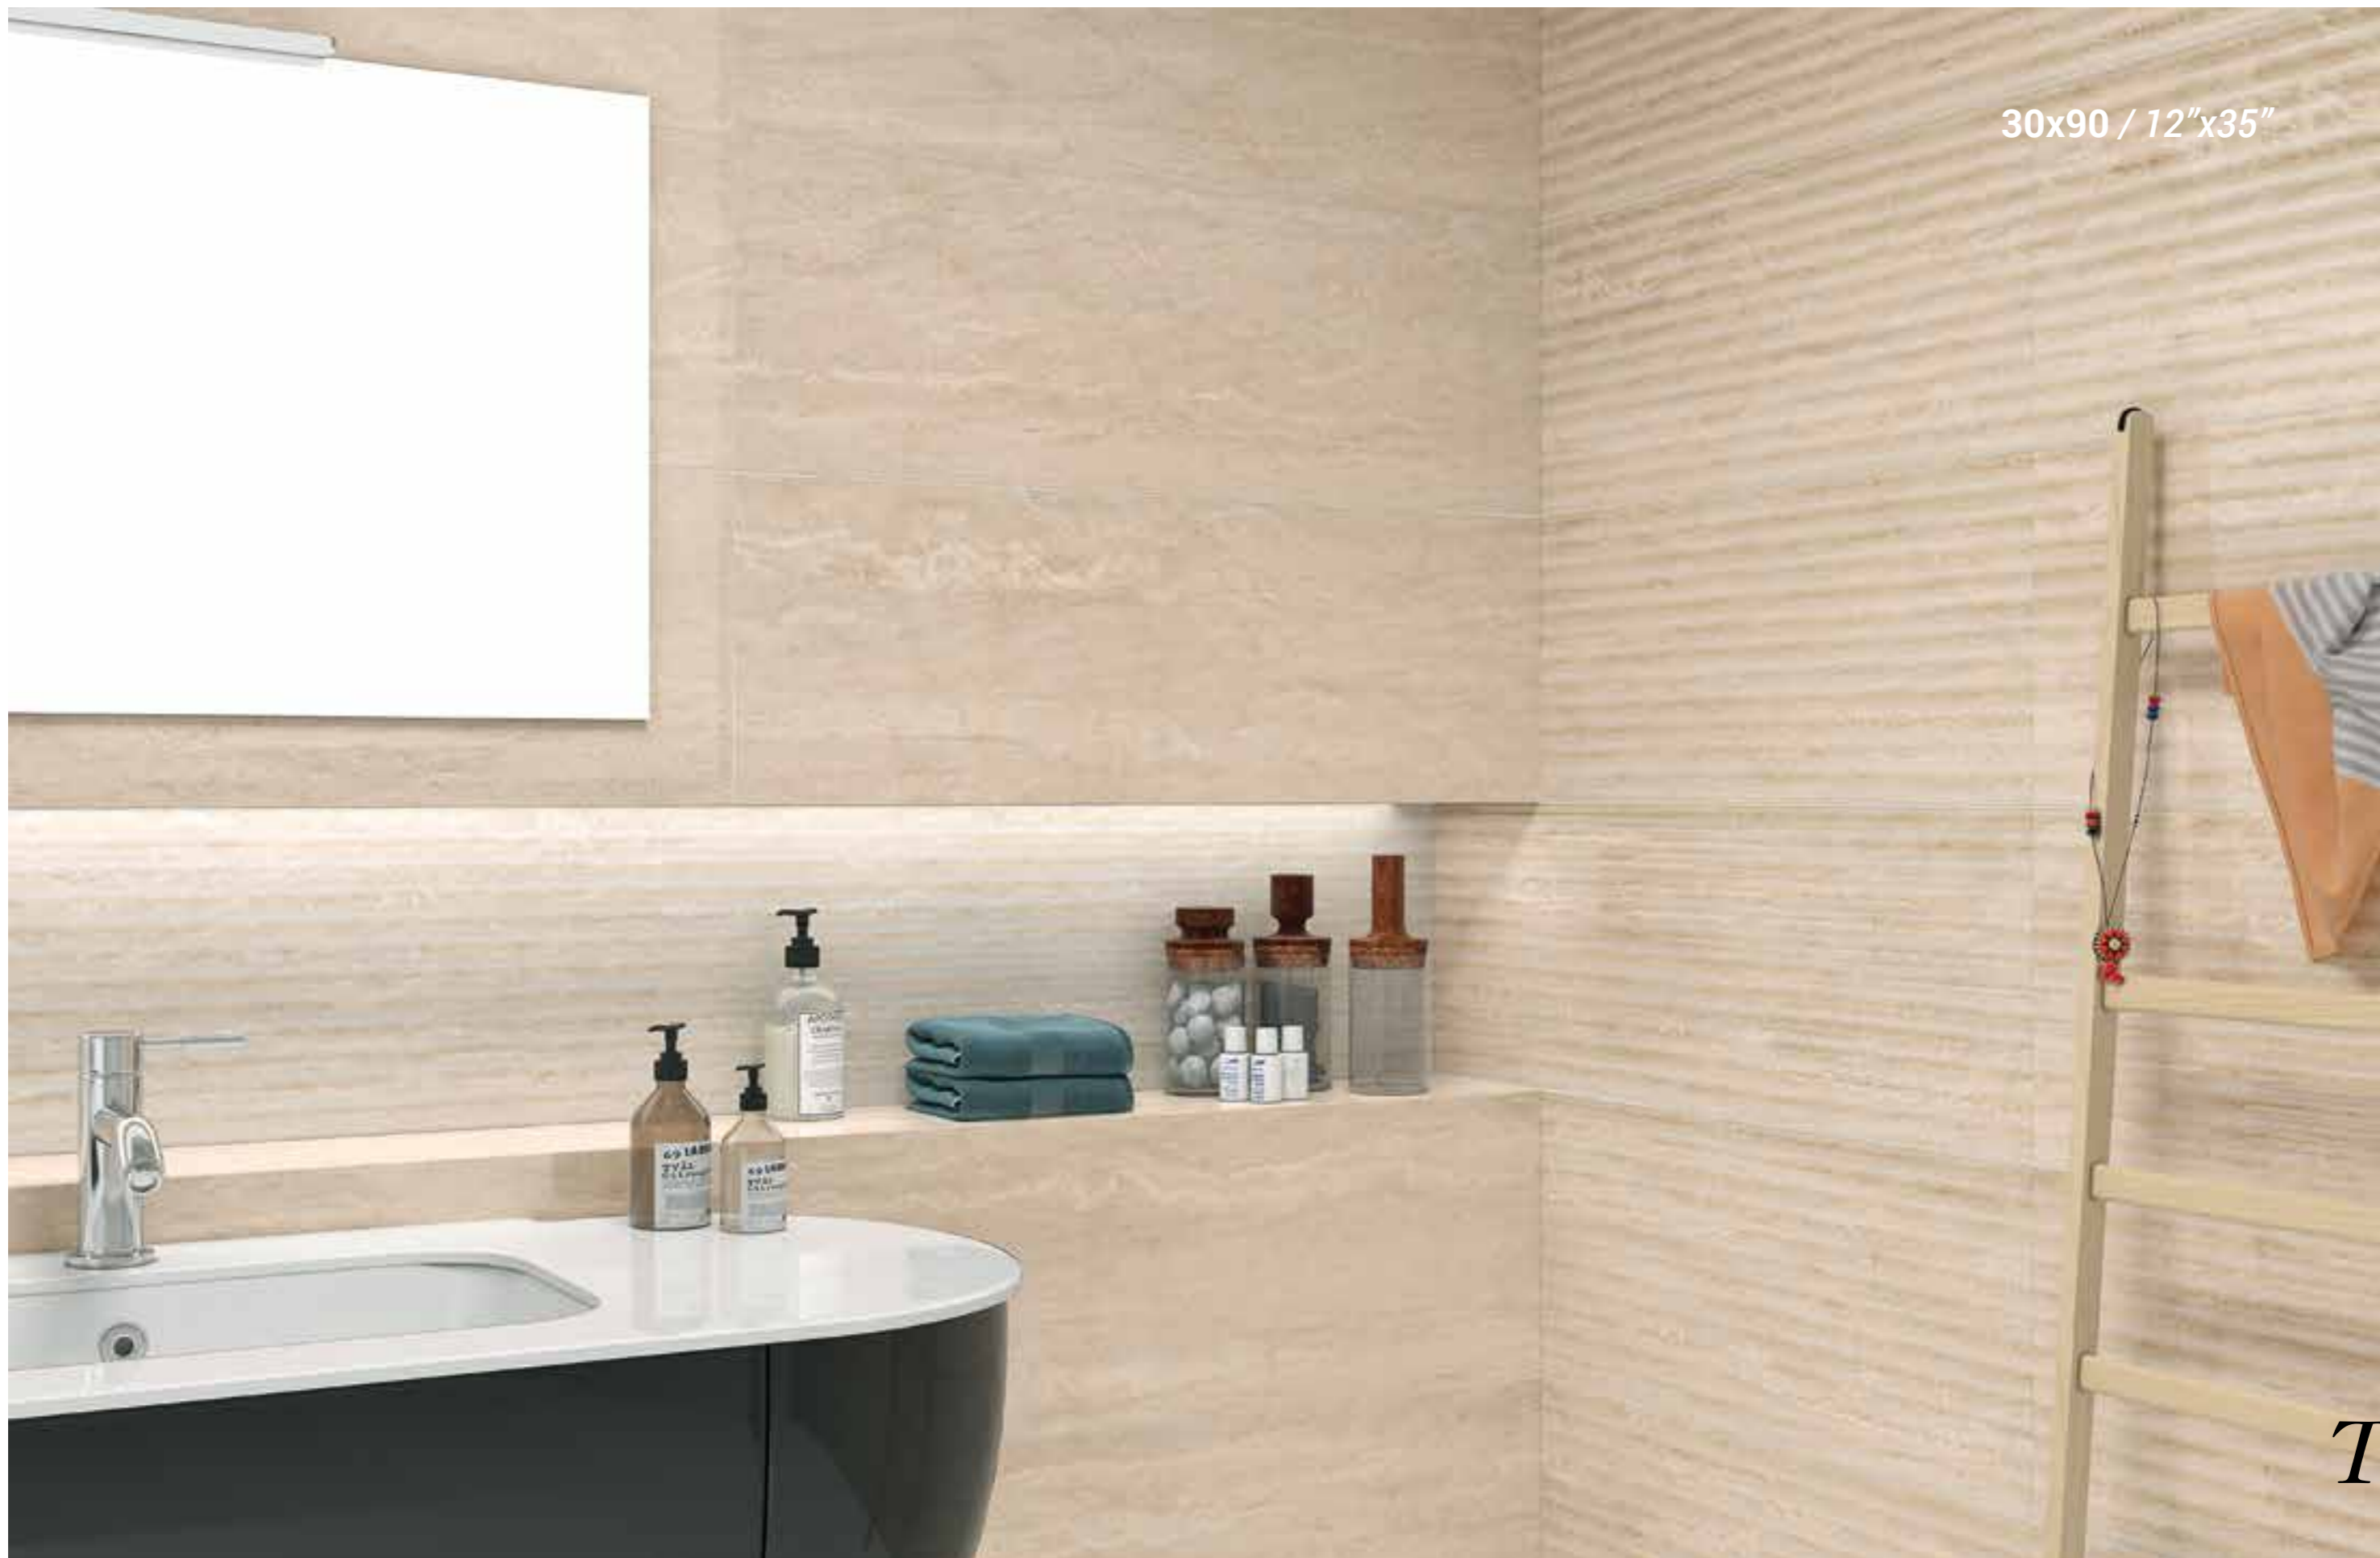

NEW Shamana

Pasta Blanca / White Body Tiles

Revestimiento / Wall Tiles

Formatos / Formats

M64
M64 DEC.

30x90 / 12"x35"

Packing List

Formato / Size	Modelo / Model	Color / Colour	Pzas /Caja Pieces Box	M2 Cajas SQM Box	Kgs Cajas Kg Box	Cajas / Palet Boxes Pallet	M2 Palet SQM Pallet	Kgs Palet KG Pallet
30x90	SHAMANA	Brillo Rlv. Shamana, Dc. Shamana	4	1,08	18,75	64	69,12	1220