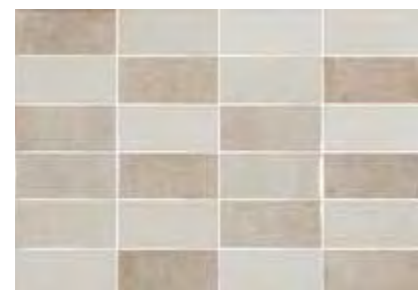

Logic Serie

Pasta Roja / Red Body

Pavimento y Revestimiento / Floor and Wall Tiles

Colores Disponibles / Available Colours

Logic Crema

Logic Perla

Logic Taupe

Logic Gris