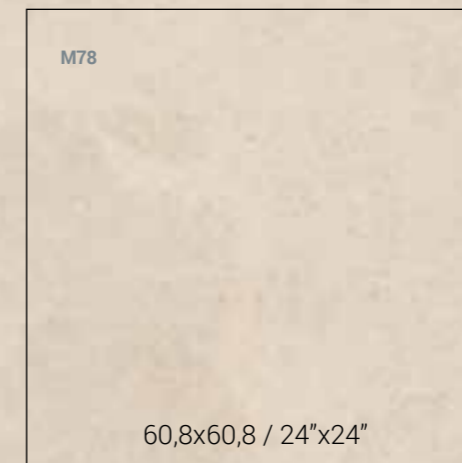

NEW Origami

Pasta Roja / Red Body Tiles

Pavimento / Floor Tiles

Formatos / Formats

Packing List

Formato / Size	Modelo / Model	Color / Colour	Pzas /Caja Pieces Box	M2 Cajas SQM Box	Kgs Cajas Kg Box	Cajas / Palet Boxes Pallet	M2 Palet SQM Pallet	Kgs Palet KG Pallet
60,8x60,8	ORIGAMI	Blanco, Gris, Perla Marfil, Taupe	5	1,85	33,5	30	55,5	1025