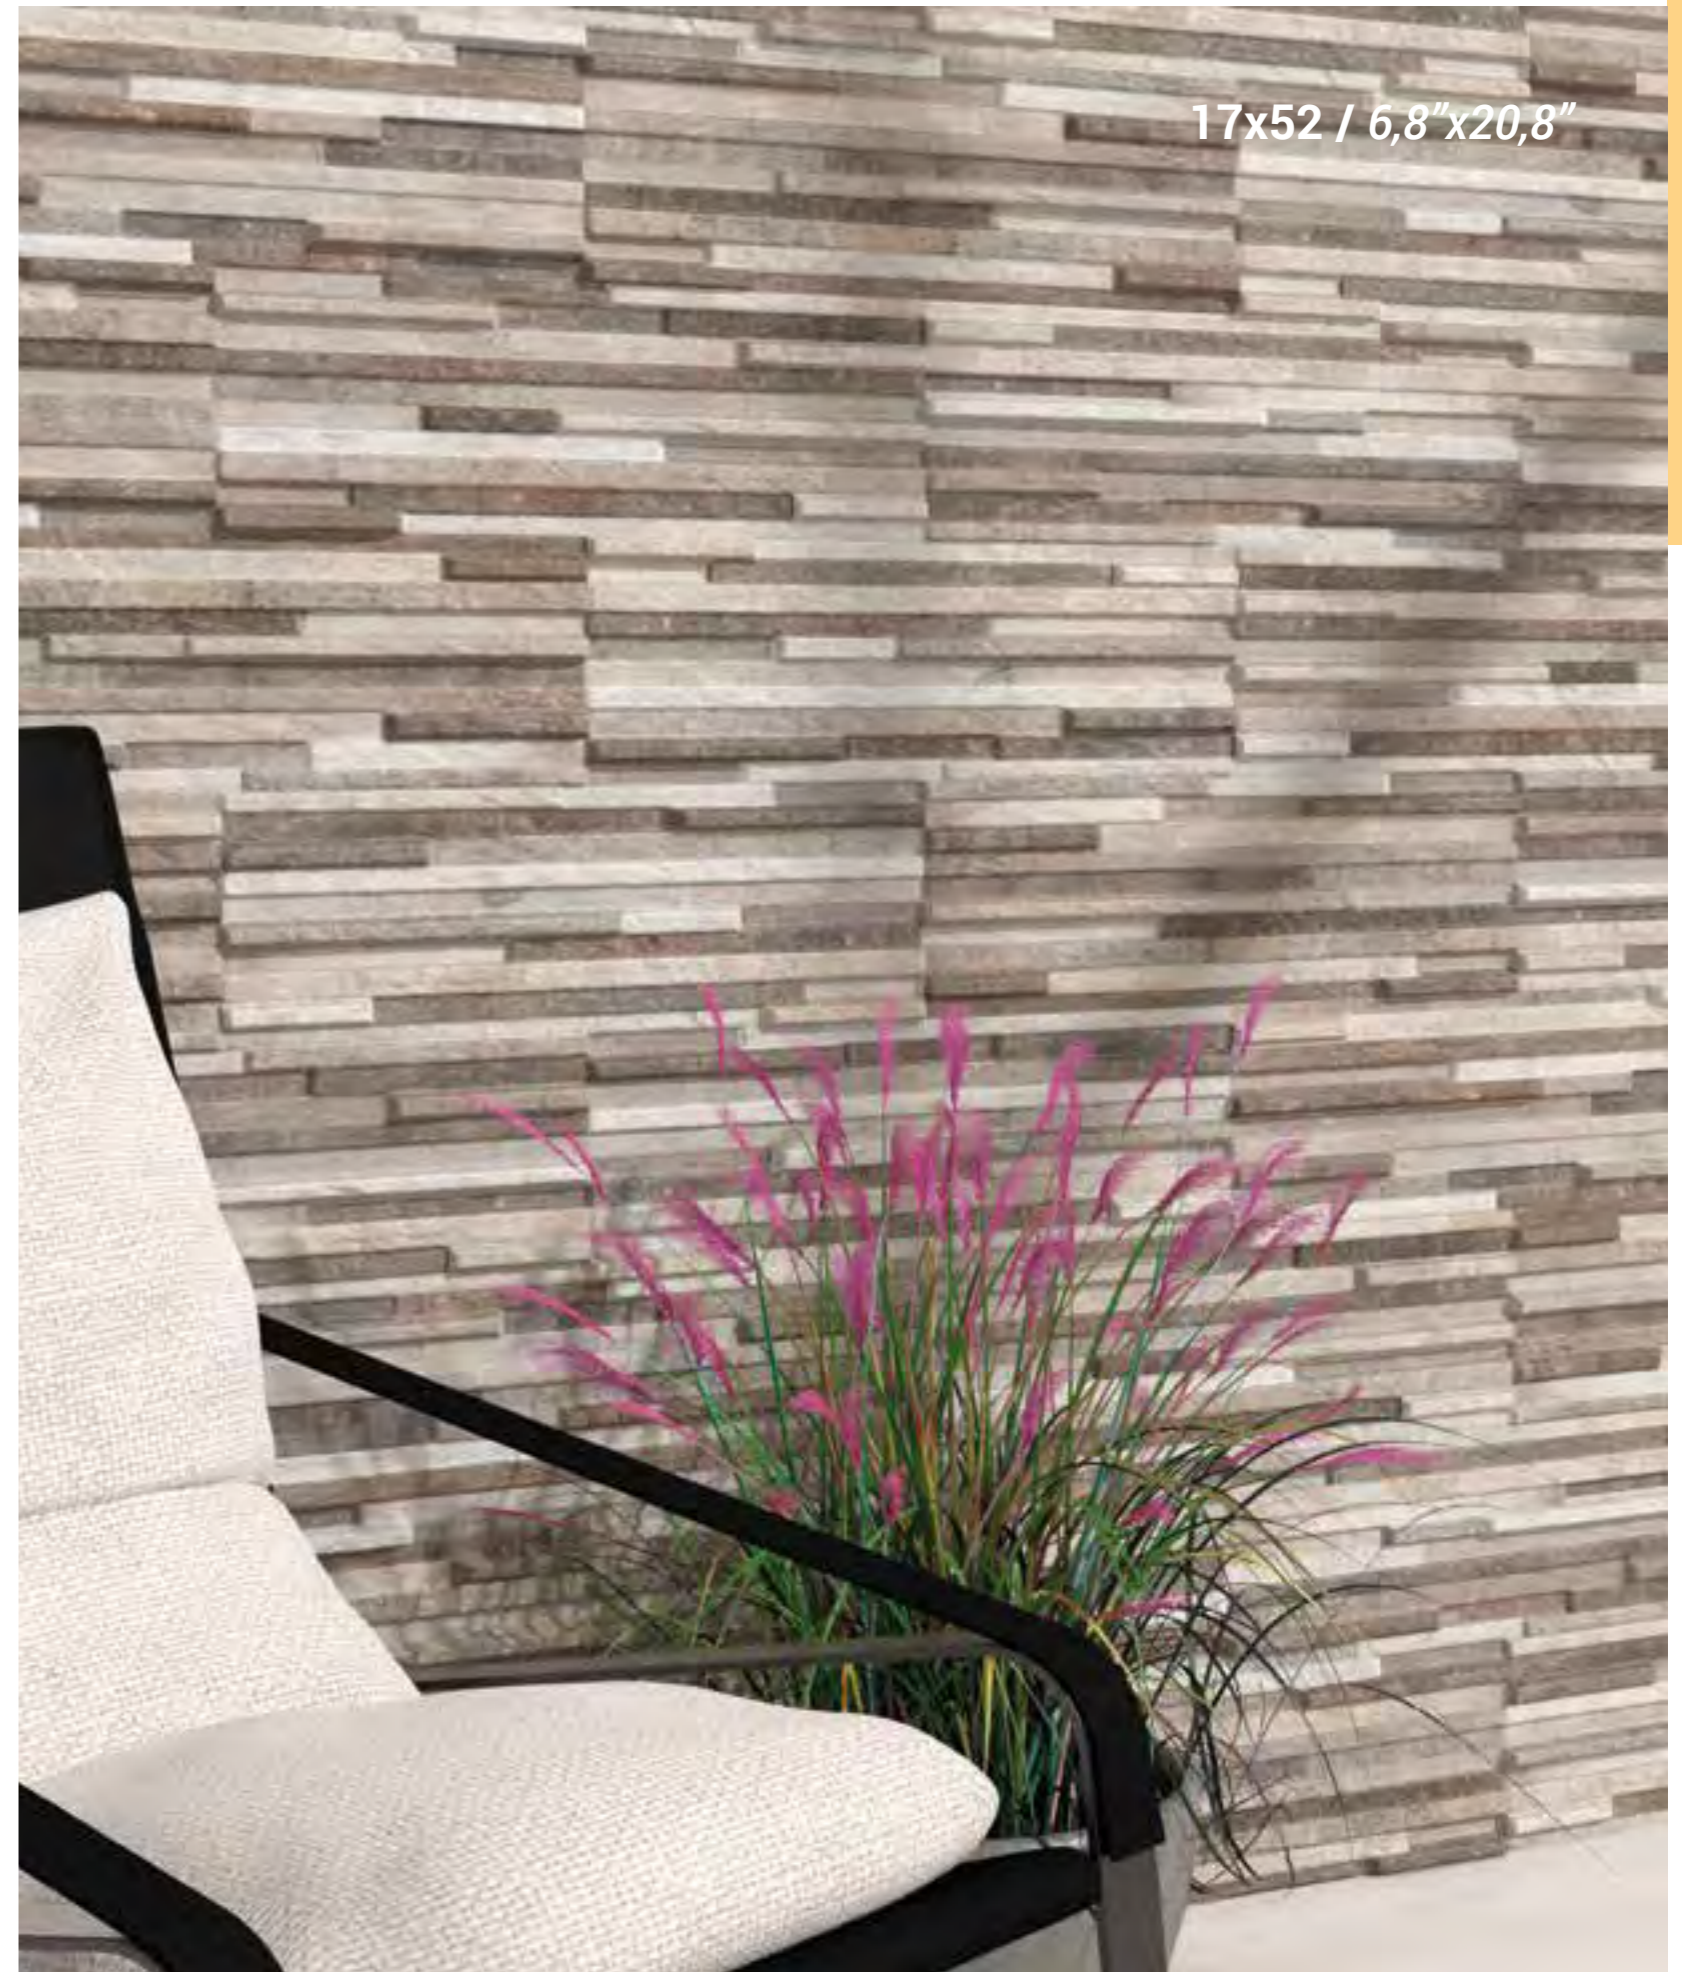

Packing List

Formato / Size	Modelo / Model	Color / Colour	Pzas /Caja Pieces Box	M2 Cajas SQM Box	Kgs Cajas Kg Box	Cajas / Palet Boxes Pallet	M2 Palet SQM Pallet	Kgs Palet KG Pallet
17X52	MAYA	Beige, Gris, Grafito, Mix	13	1,15	21	55	63,25	1175

17x52 / 6,8"x20,8"