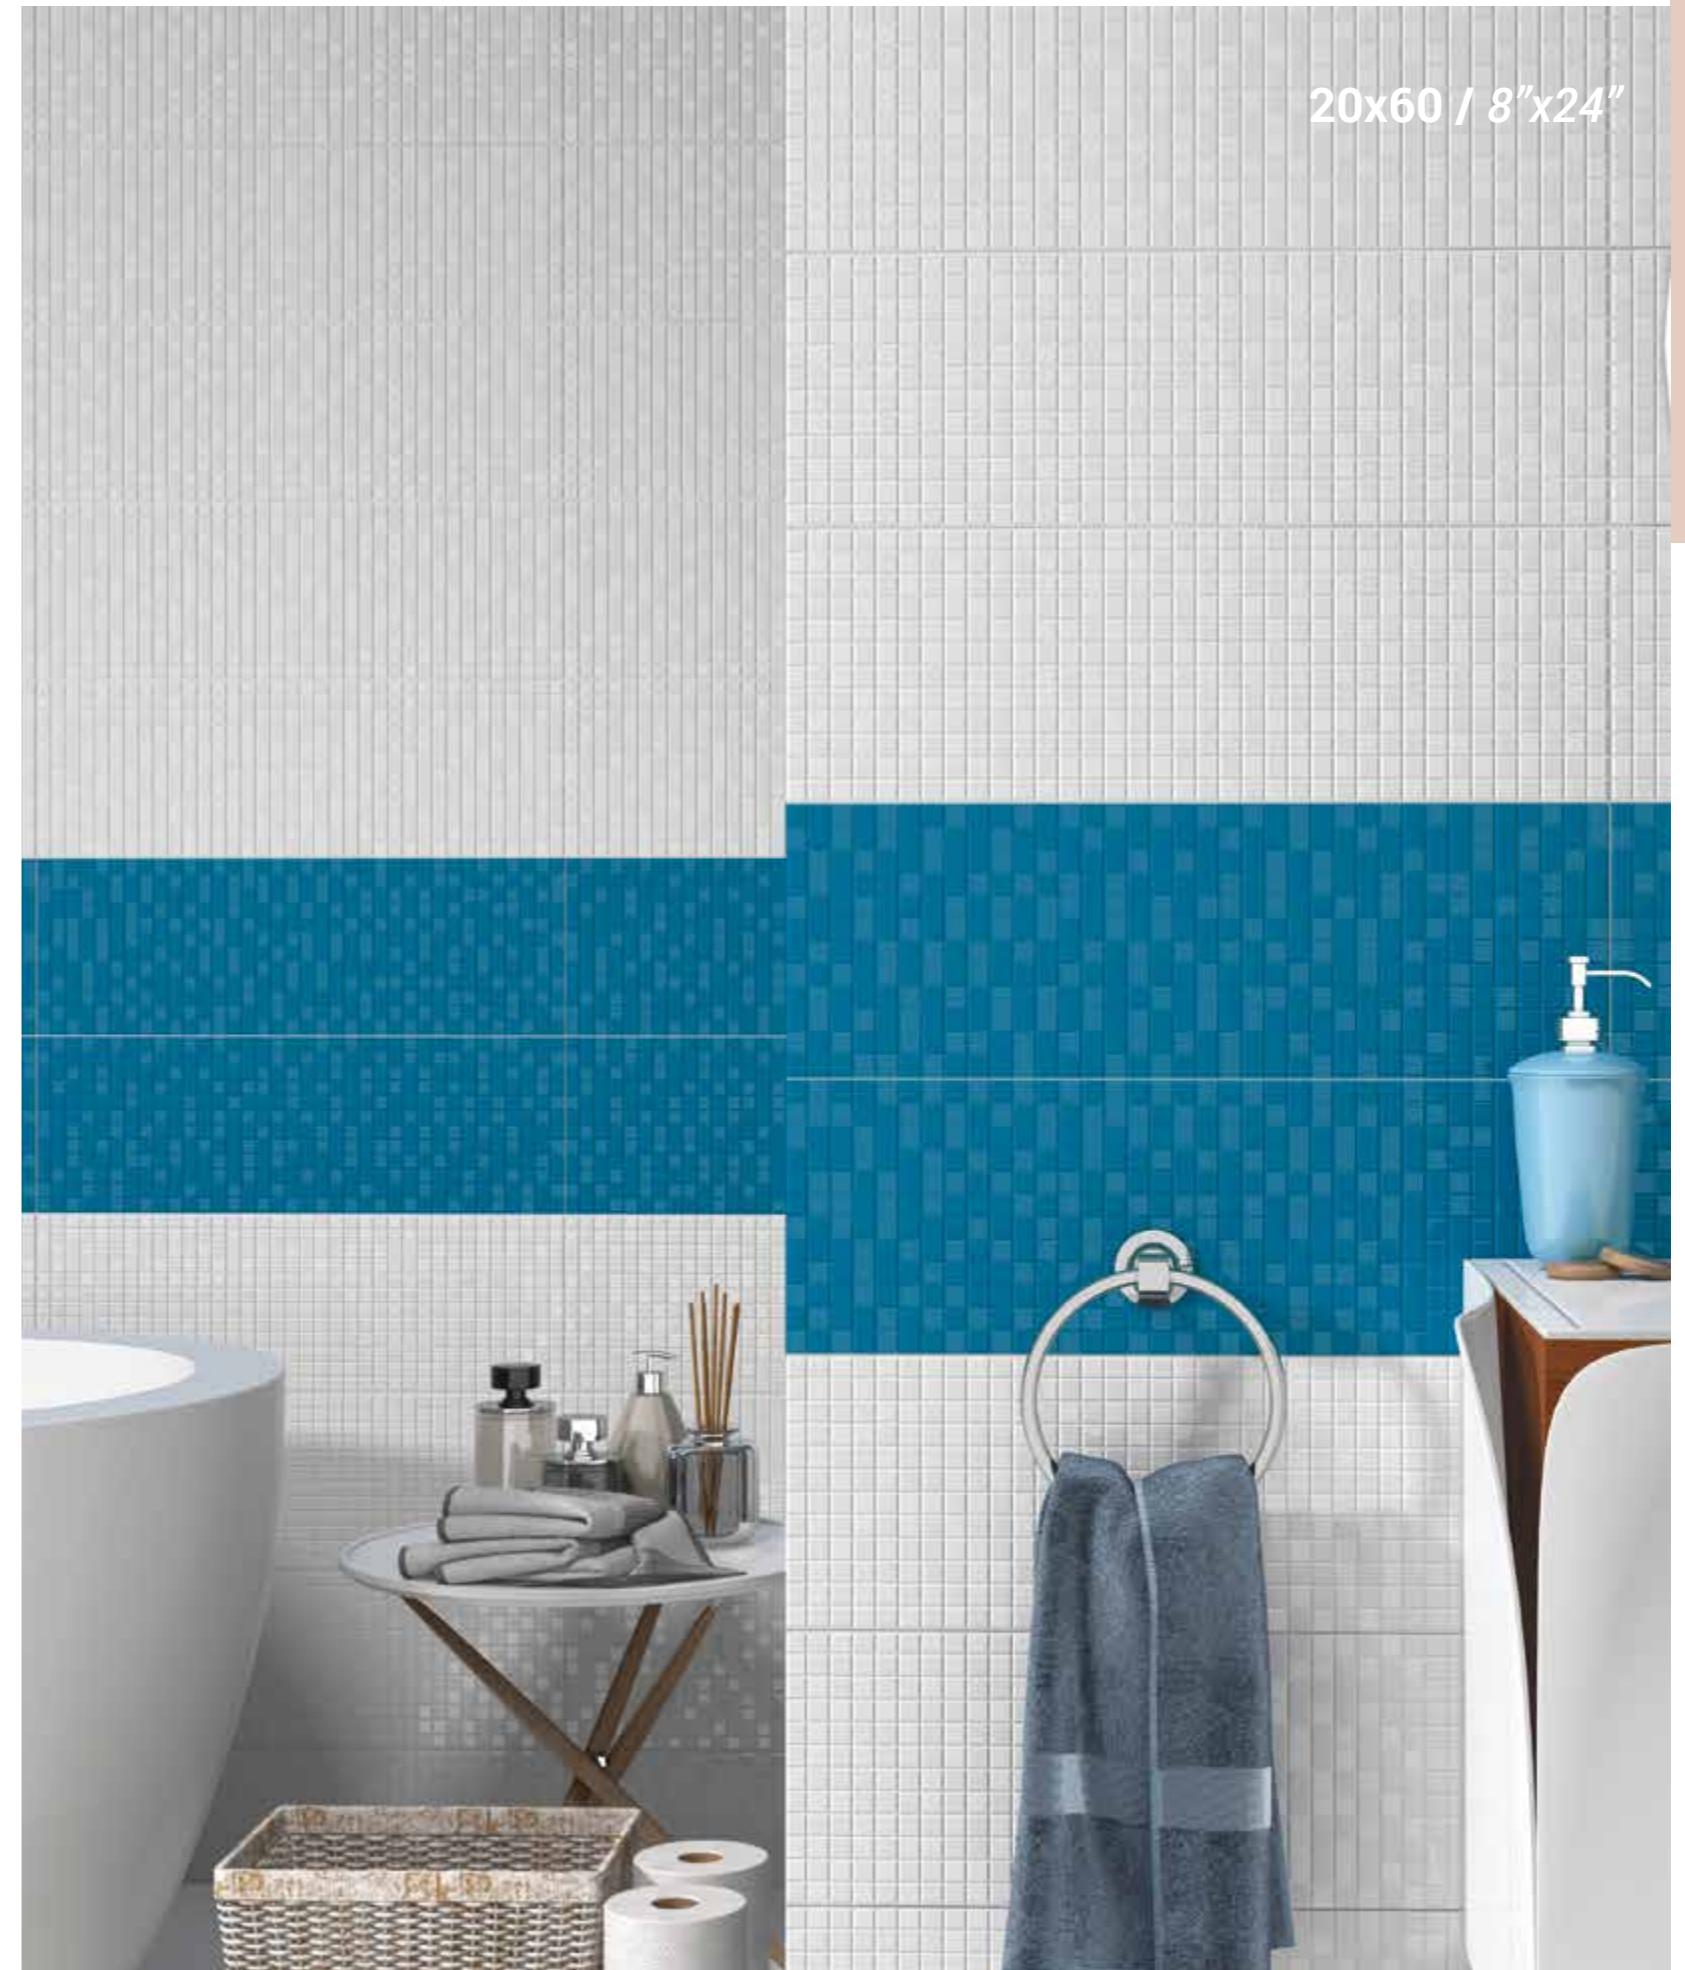

Life^{Serie}

Pasta Roja / *Red Body Tiles*

Revestimiento / *Wall Tiles*

Colores Disponibles / *Available Colours*

Formatos / *Formats*

M03

20x60 / 8"x24"

Packing List

Formato / Size	Modelo / Model	Color / Colour	Pzas /Caja Pieces Box	M2 Cajas SQM Box	Kgs Cajas Kg Box	Cajas / Palet Boxes Pallet	M2 Palet SQM Pallet	Kgs Palet KG Pallet
20x60	LIFE	Verde, Marfil, Rojo, Grafito, Blanco, Azul	9	1,08	17,90	80	86,4	1452

Wall Tile: *Life Blanco, Azul* 20x60 / 8"x24"