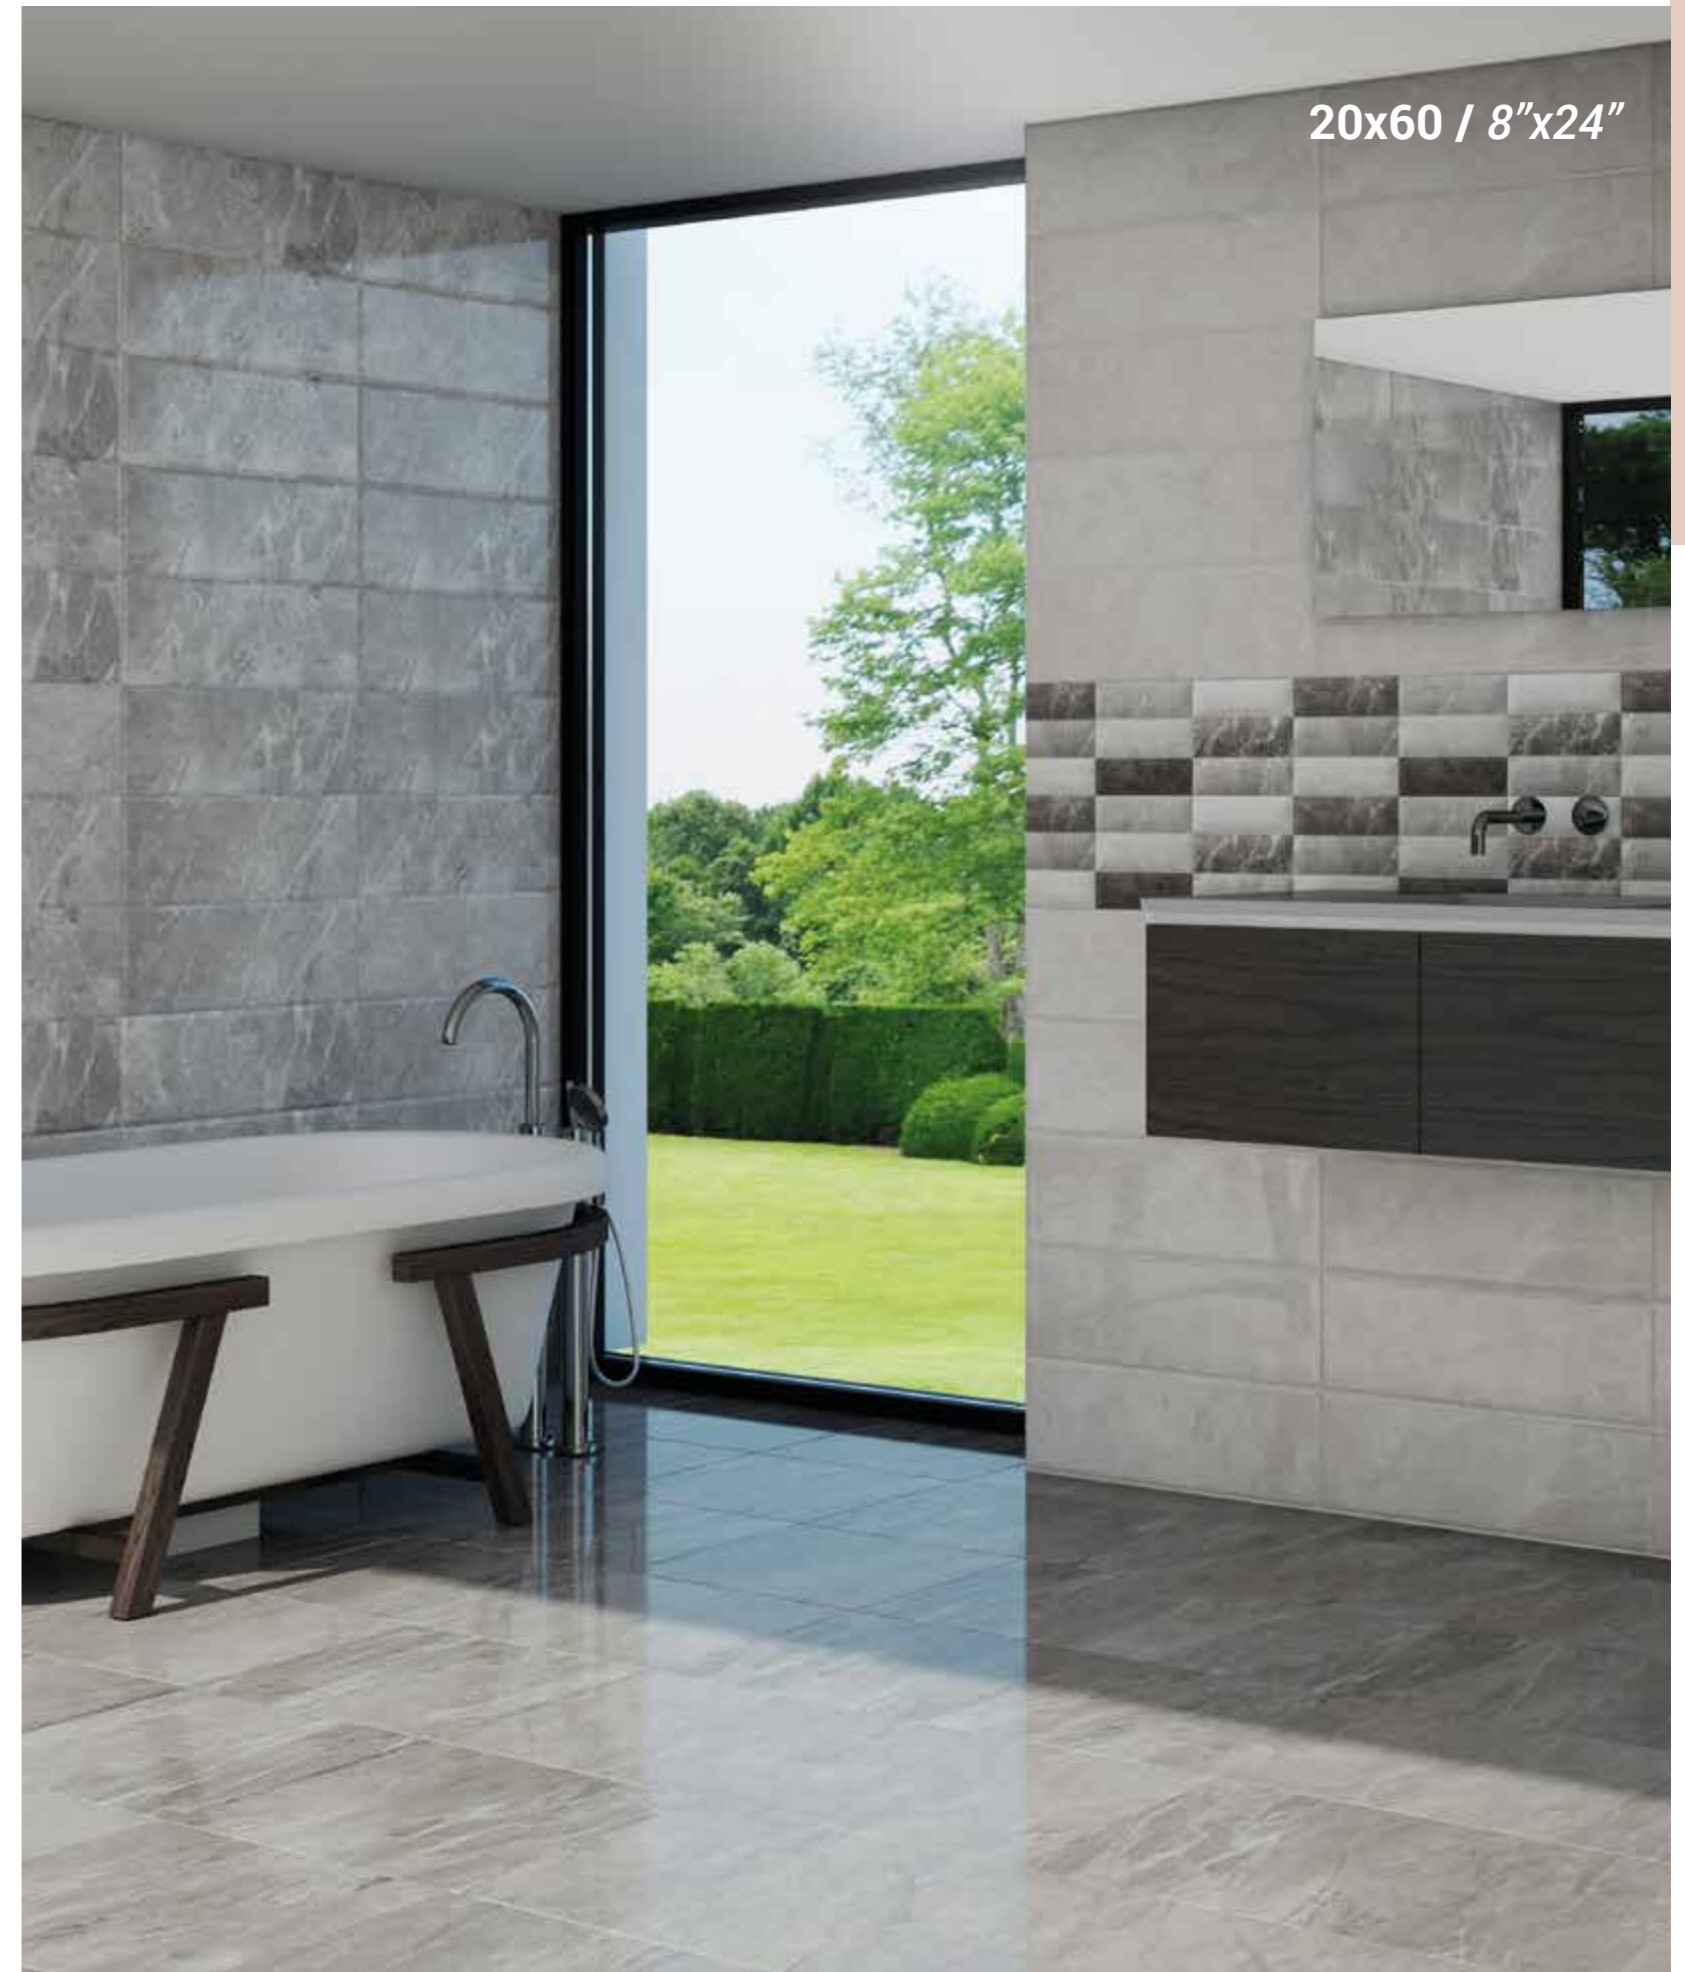

• Serie Renoir

Pasta Roja / *Red Body*
Revestimiento / *Wall Tiles*

Colores Disponibles / *Available Colours*

M03 DEC.

M03 DEC.

Pavimento Coordinado
/ **Matching floor**

45X45 / 18"X18"

60X60 / 24"X24"
75X75 / 30"X30"

Packing List

Formato / Size	Modelo / Model	Color / Colour	Pzas /Caja Pieces Box	M2 Cajas SQM Box	Kgs Cajas Kg Box	Cajas / Palet Boxes Pallet	M2 Palet SQM Pallet	Kgs Palet KG Pallet
20x60	RENOIR	Blanco, Marfil, Nuez, Marrón, Gris Rlv. Gris Biselado, Rlv. Marrón Biselado SQM	9	1,08	17,9	80	86,40	1452

Formatos / *Formats*

M03
M03 DEC.

20x60 / 8"X24"

20x60 / 8"x24"

Wall Tile: Renoir Gris, Renoir Blanco, Rlv. Renoir Gris 20x60 / 8"x24" Floor Tile: Coordinado Louvre Gris 45x45 / 18"x18"