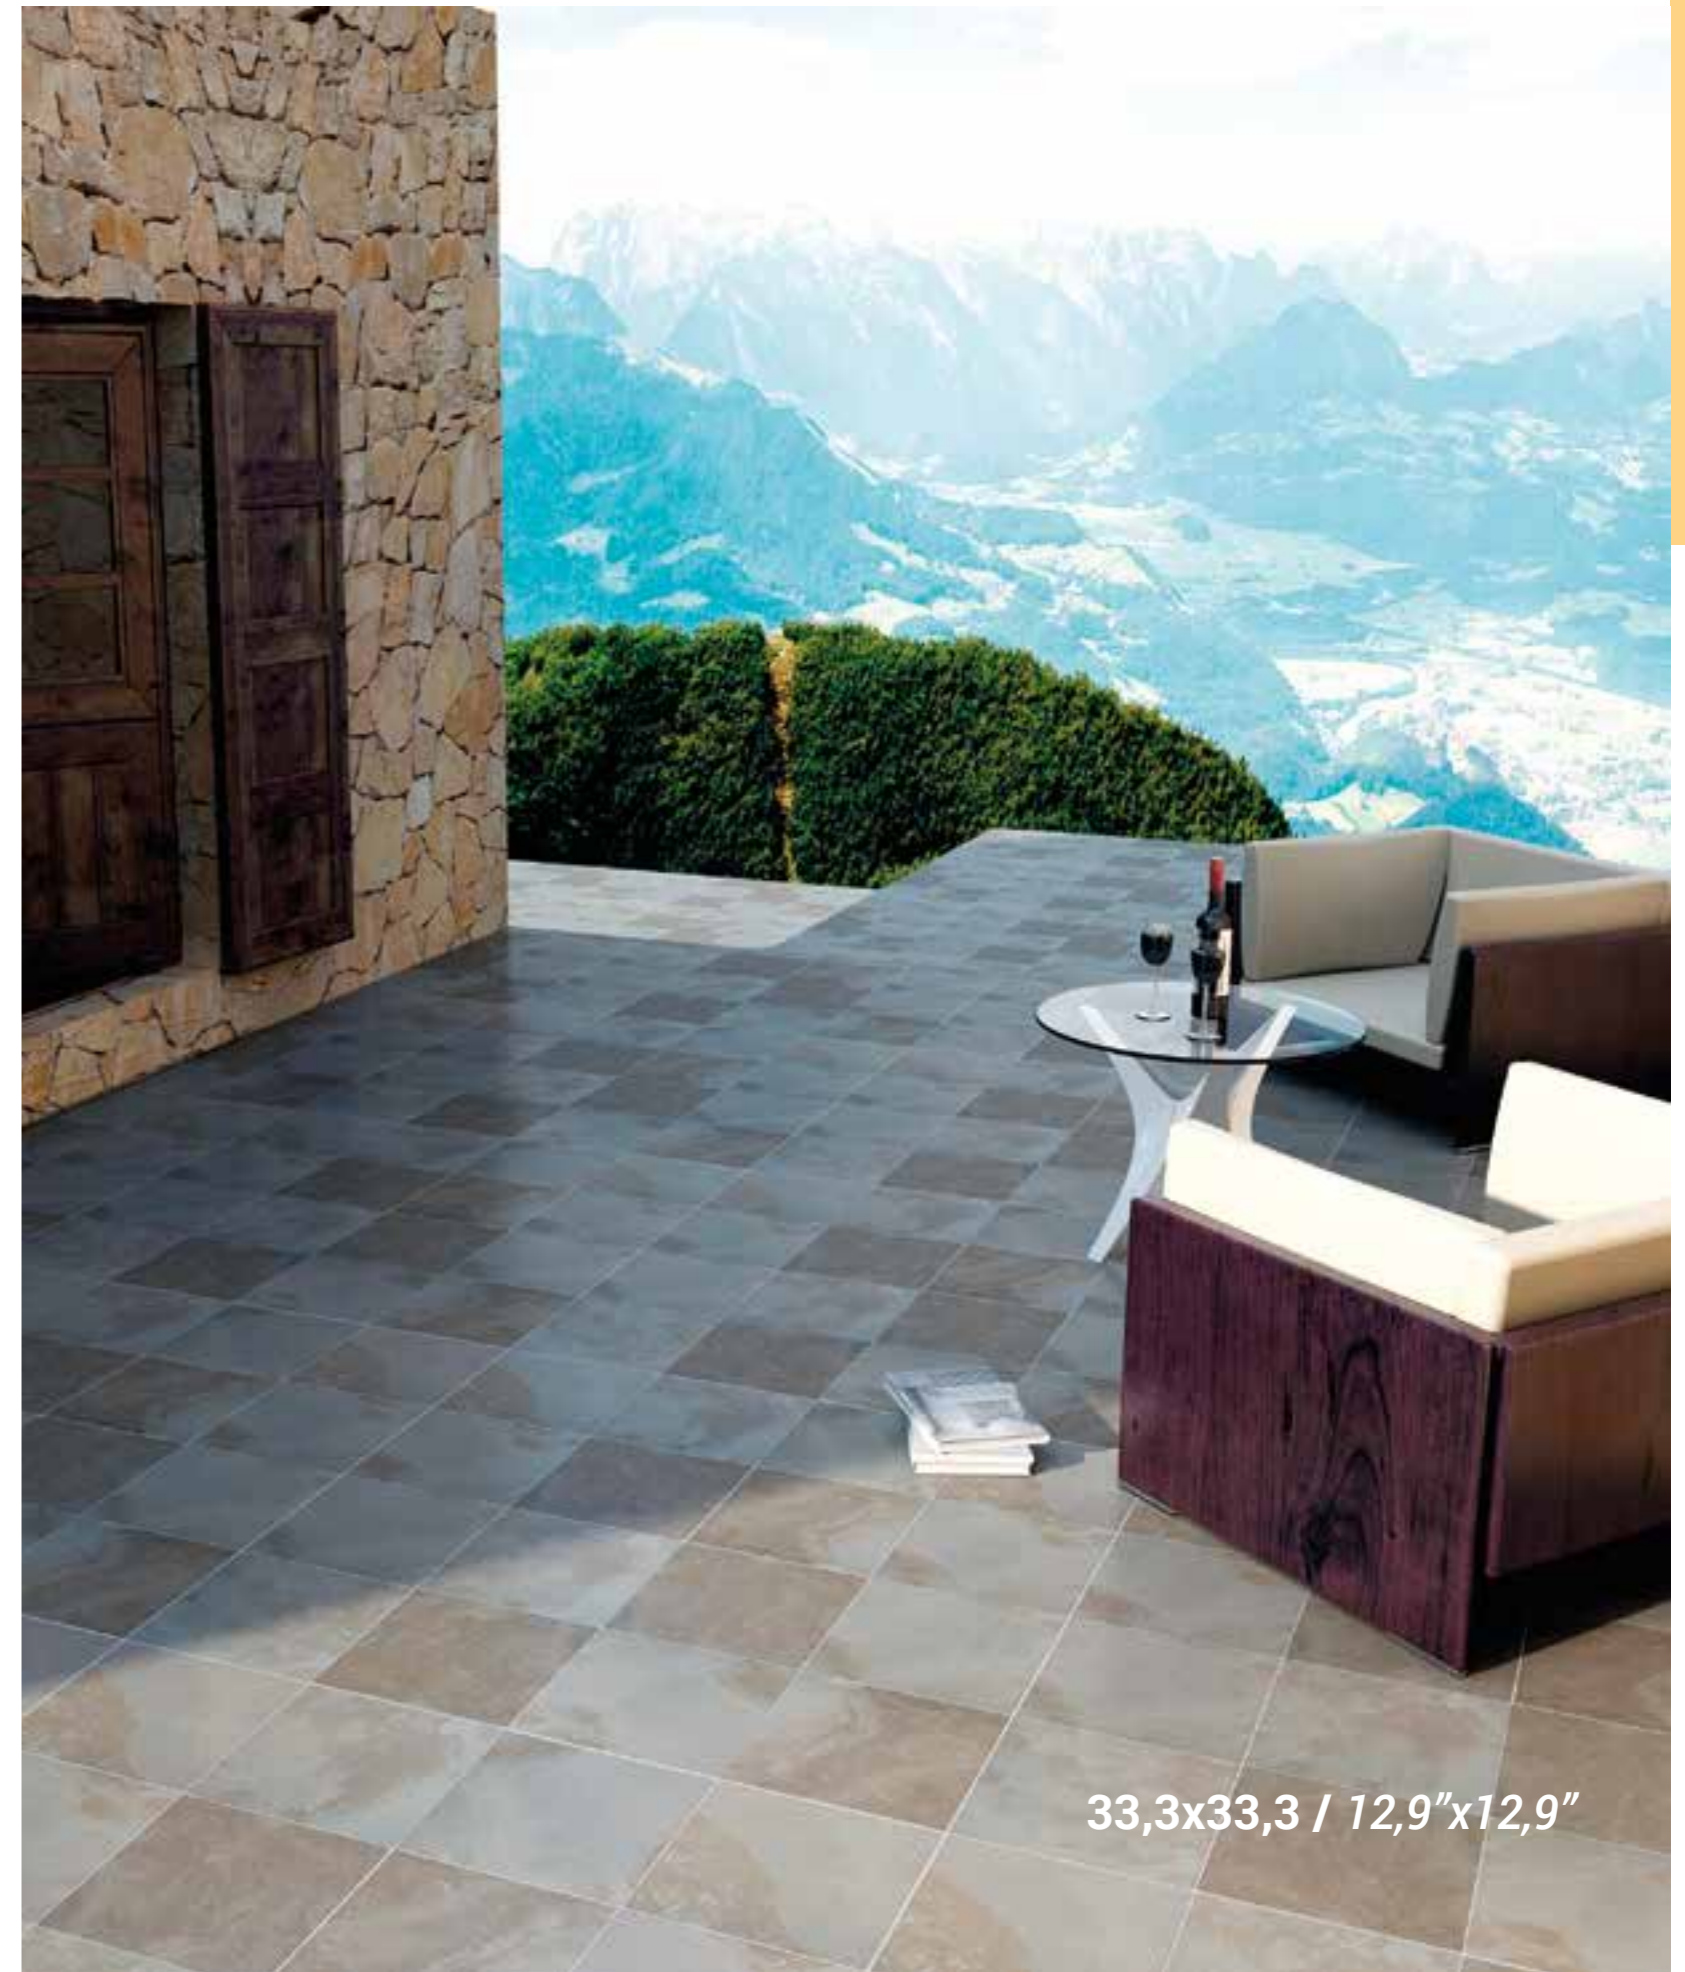

Indiana Ocre / ADZ

Indiana Magma / ADZ

33,3x33,3 / 12,9"x12,9"

Rodapié Indiana
7,4x33,3 / 2,9"x13,1"

Indiana Plata / ADZ

Packing List

Formato / Size	Modelo / Model	Color / Colour	Pzas /Caja Pieces Box	M2 Cajas SQM Box	Kgs Cajas Kg Box	Cajas / Palet Boxes Pallet	M2 Palet SQM Pallet	Kgs Palet KG Pallet
33,3x33,3	INDIANA	Ocre, Adz, Magma Plata, Adz	11	1,22	23,30	75,00	91,5	1768 Normal Palet
			11	1,22	24,8	60,00	73,20	1508 eruopalet