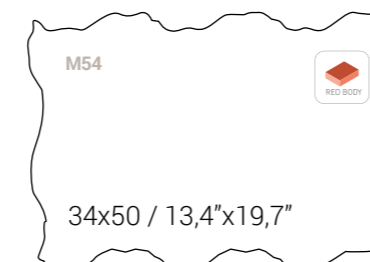

Bancal Serie

Porcelánico - Pasta Roja / *Porcelain Tiles - Red Body Tiles*

Revestimiento / *Wall Tiles*

Colores Disponibles / *Available Colours*

Formatos / *Formats*

Packing List

Formato / Size	Modelo / Model	Color / Colour	Pzas /Caja Pieces Box	M2 Cajas SQM Box	Kgs Cajas Kg Box	Cajas / Palet Boxes Pallet	M2 Palet SQM Pallet	Kgs Palet KG Pallet
30x50 Red Body	BANCAL	Crema, Natural, Grafito, Mix	9	1,5	24,23	42,00	63,00	1038
32x48 Red Body	BANCAL	Crema, Natural, Grafito, Mix	9	1,25	25,00	32,00	40,00	820

Rambla Serie

Porcelánico / *Porcelain Tiles*

Revestimiento / *Wall Tiles*

Colores Disponibles / *Available Colours*

Formatos / *Formats*

40x60 / 15,6"x24"

Packing List

Formato / Size	Modelo / Model	Color / Colour	Pzas /Caja Pieces Box	M2 Cajas SQM Box	Kgs Cajas Kg Box	Cajas / Palet Boxes Pallet	M2 Palet SQM Pallet	Kgs Palet KG Pallet
40x60 Porcelain	RAMBLA	Arena, Grafito Natural, Mica	6	1,45	26,00	40,00	58,00	1060