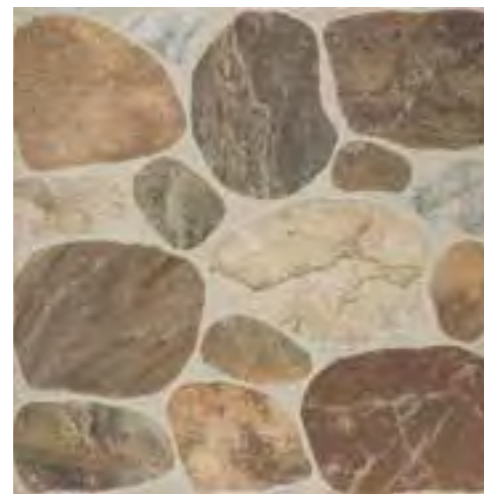

Bigstone Mix

33,3x33,3 / 12,9"x12,9"

Packing List

Formato / Size	Modelo / Model	Color / Colour	Pzas /Caja Pieces Box	M2 Cajas SQM Box	Kgs Cajas Kg Box	Cajas / Palet Boxes Pallet	M2 Palet SQM Pallet	Kgs Palet KG Pallet
33,3x33,3	ALHAMBRA ECOSTONE BIGSTONE	Alhambra Ecostone, Mix Bigstone Mix, Perla	11	1,22	23,30	75,00	91,5	1768 Normal Pallet
			11	1,22	24,8	60,00	73,20	1508 Eruopallet