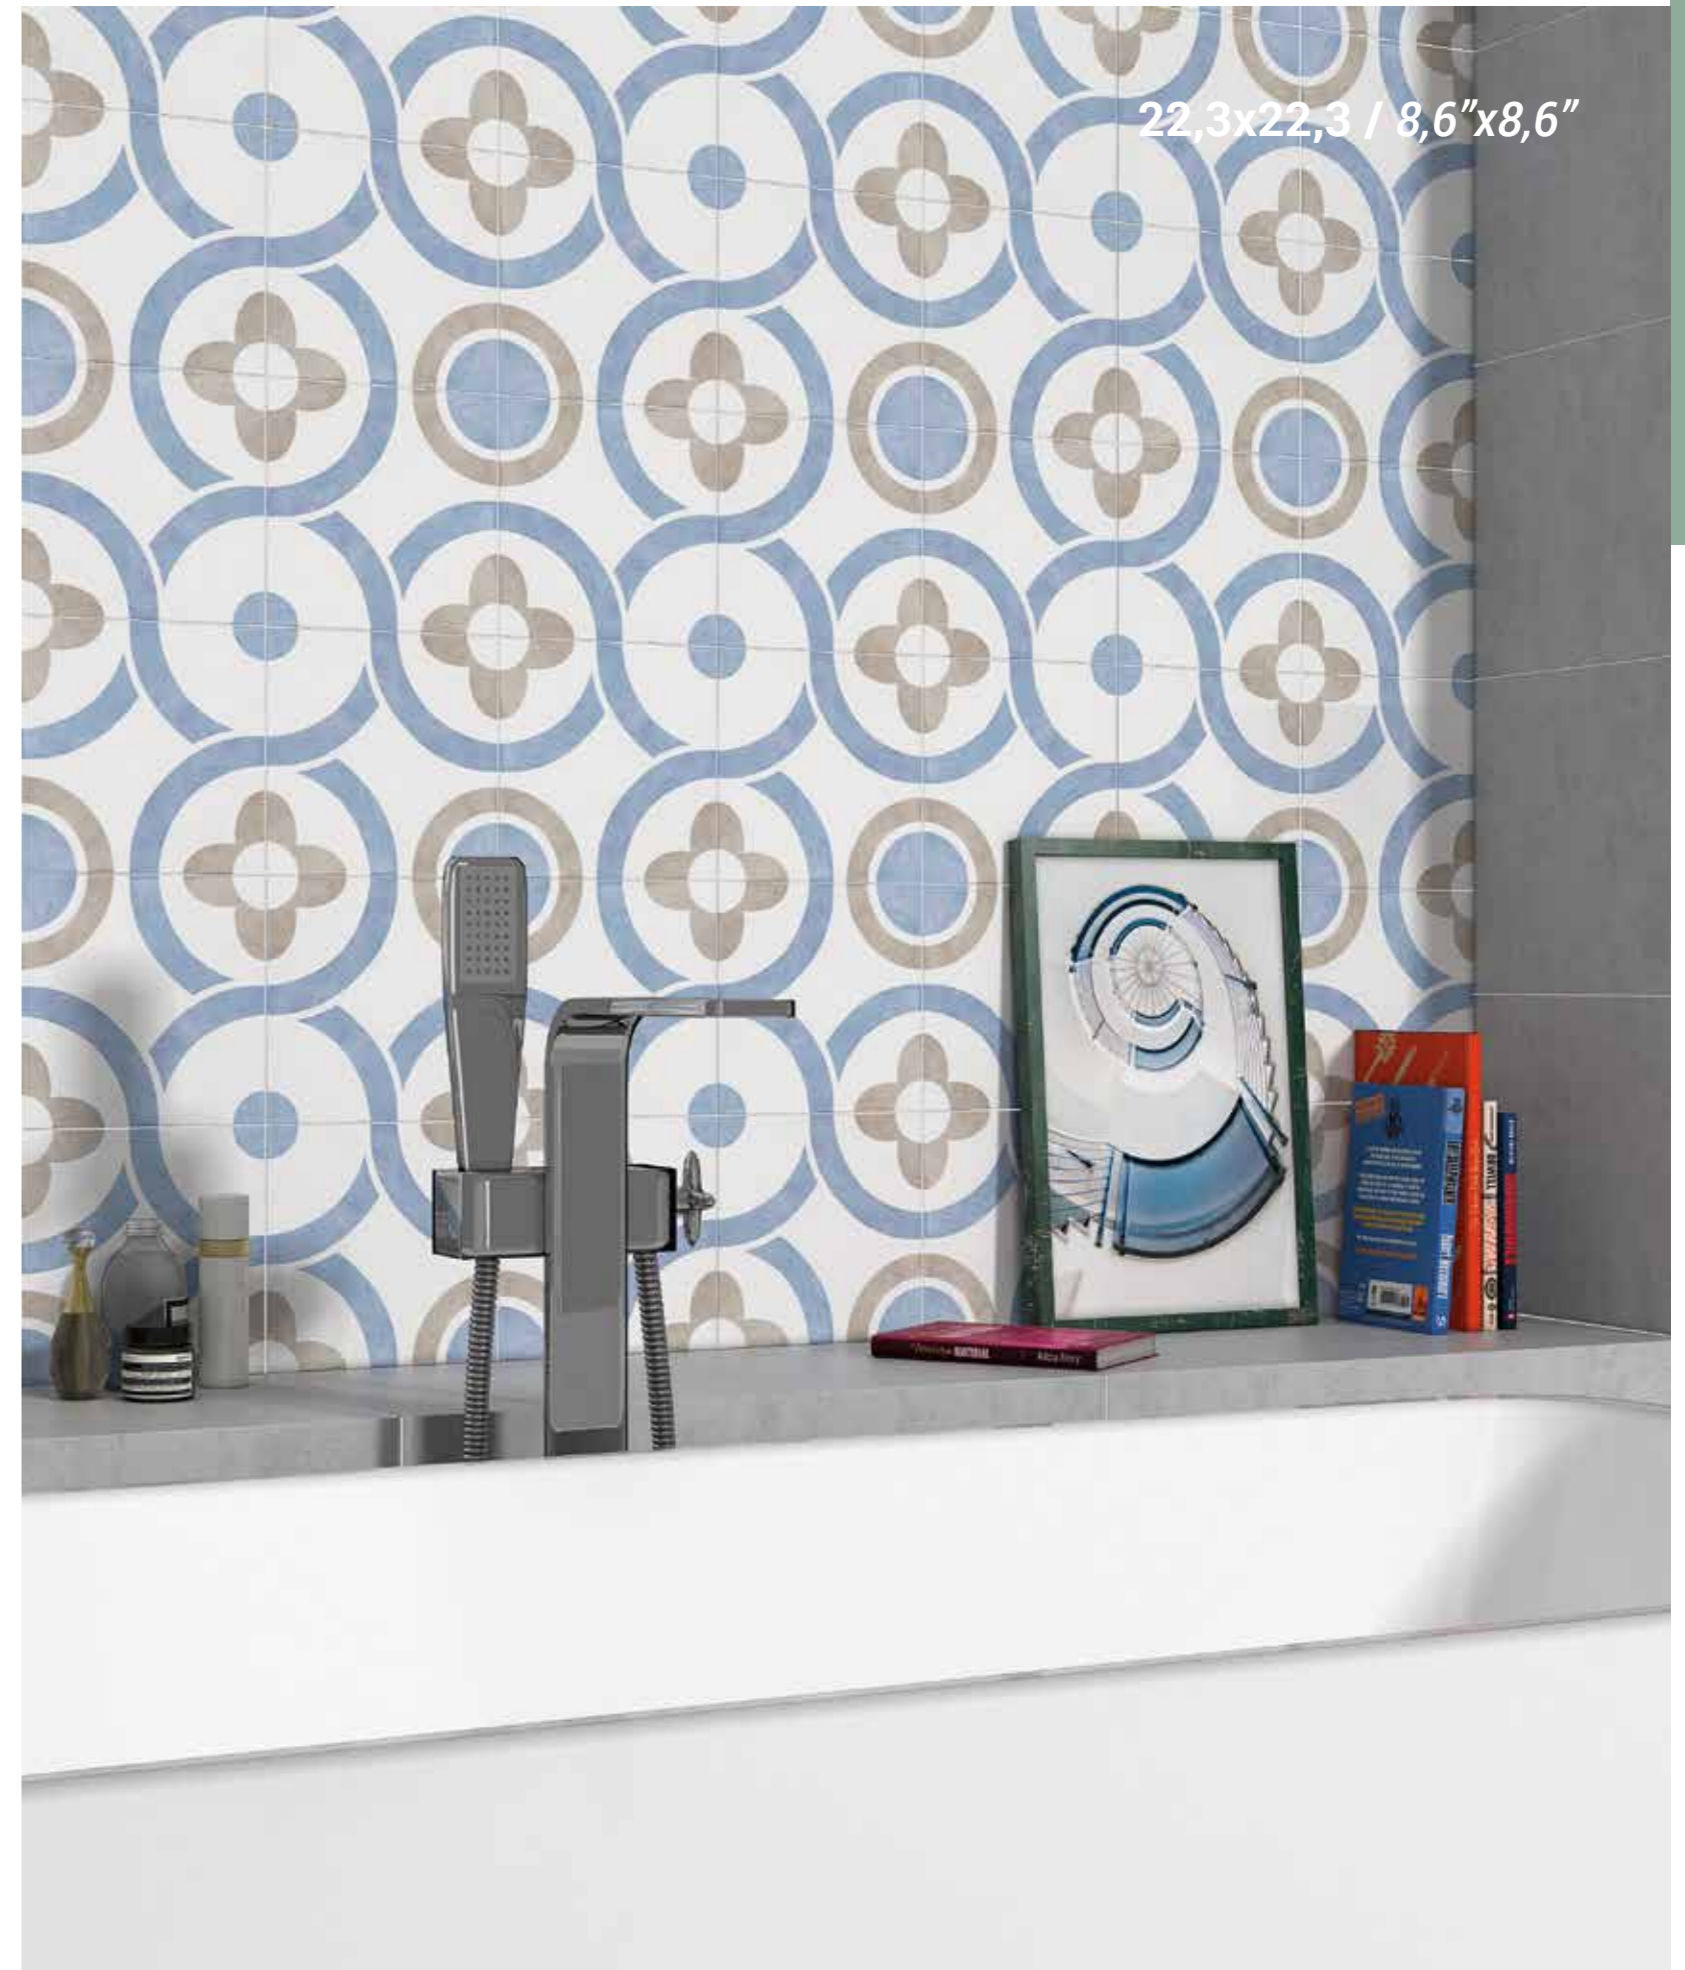

Formatos / *Formats*

22,3x22,3 / 8,6"x8,6"

Packing List

Formato / Size	Modelo / Model	Color / Colour	Pzas /Caja Pieces Box	M2 Cajas SQM Box	Kgs Cajas Kg Box	Cajas / Palet Boxes Pallet	M2 Palet SQM Pallet	Kgs Palet KG Pallet
22,3x22,3	GREAT COLLECTION	Luzia	23	1,15	20,86	60	69	1272

22,3x22,3 / 8,6"x8,6"