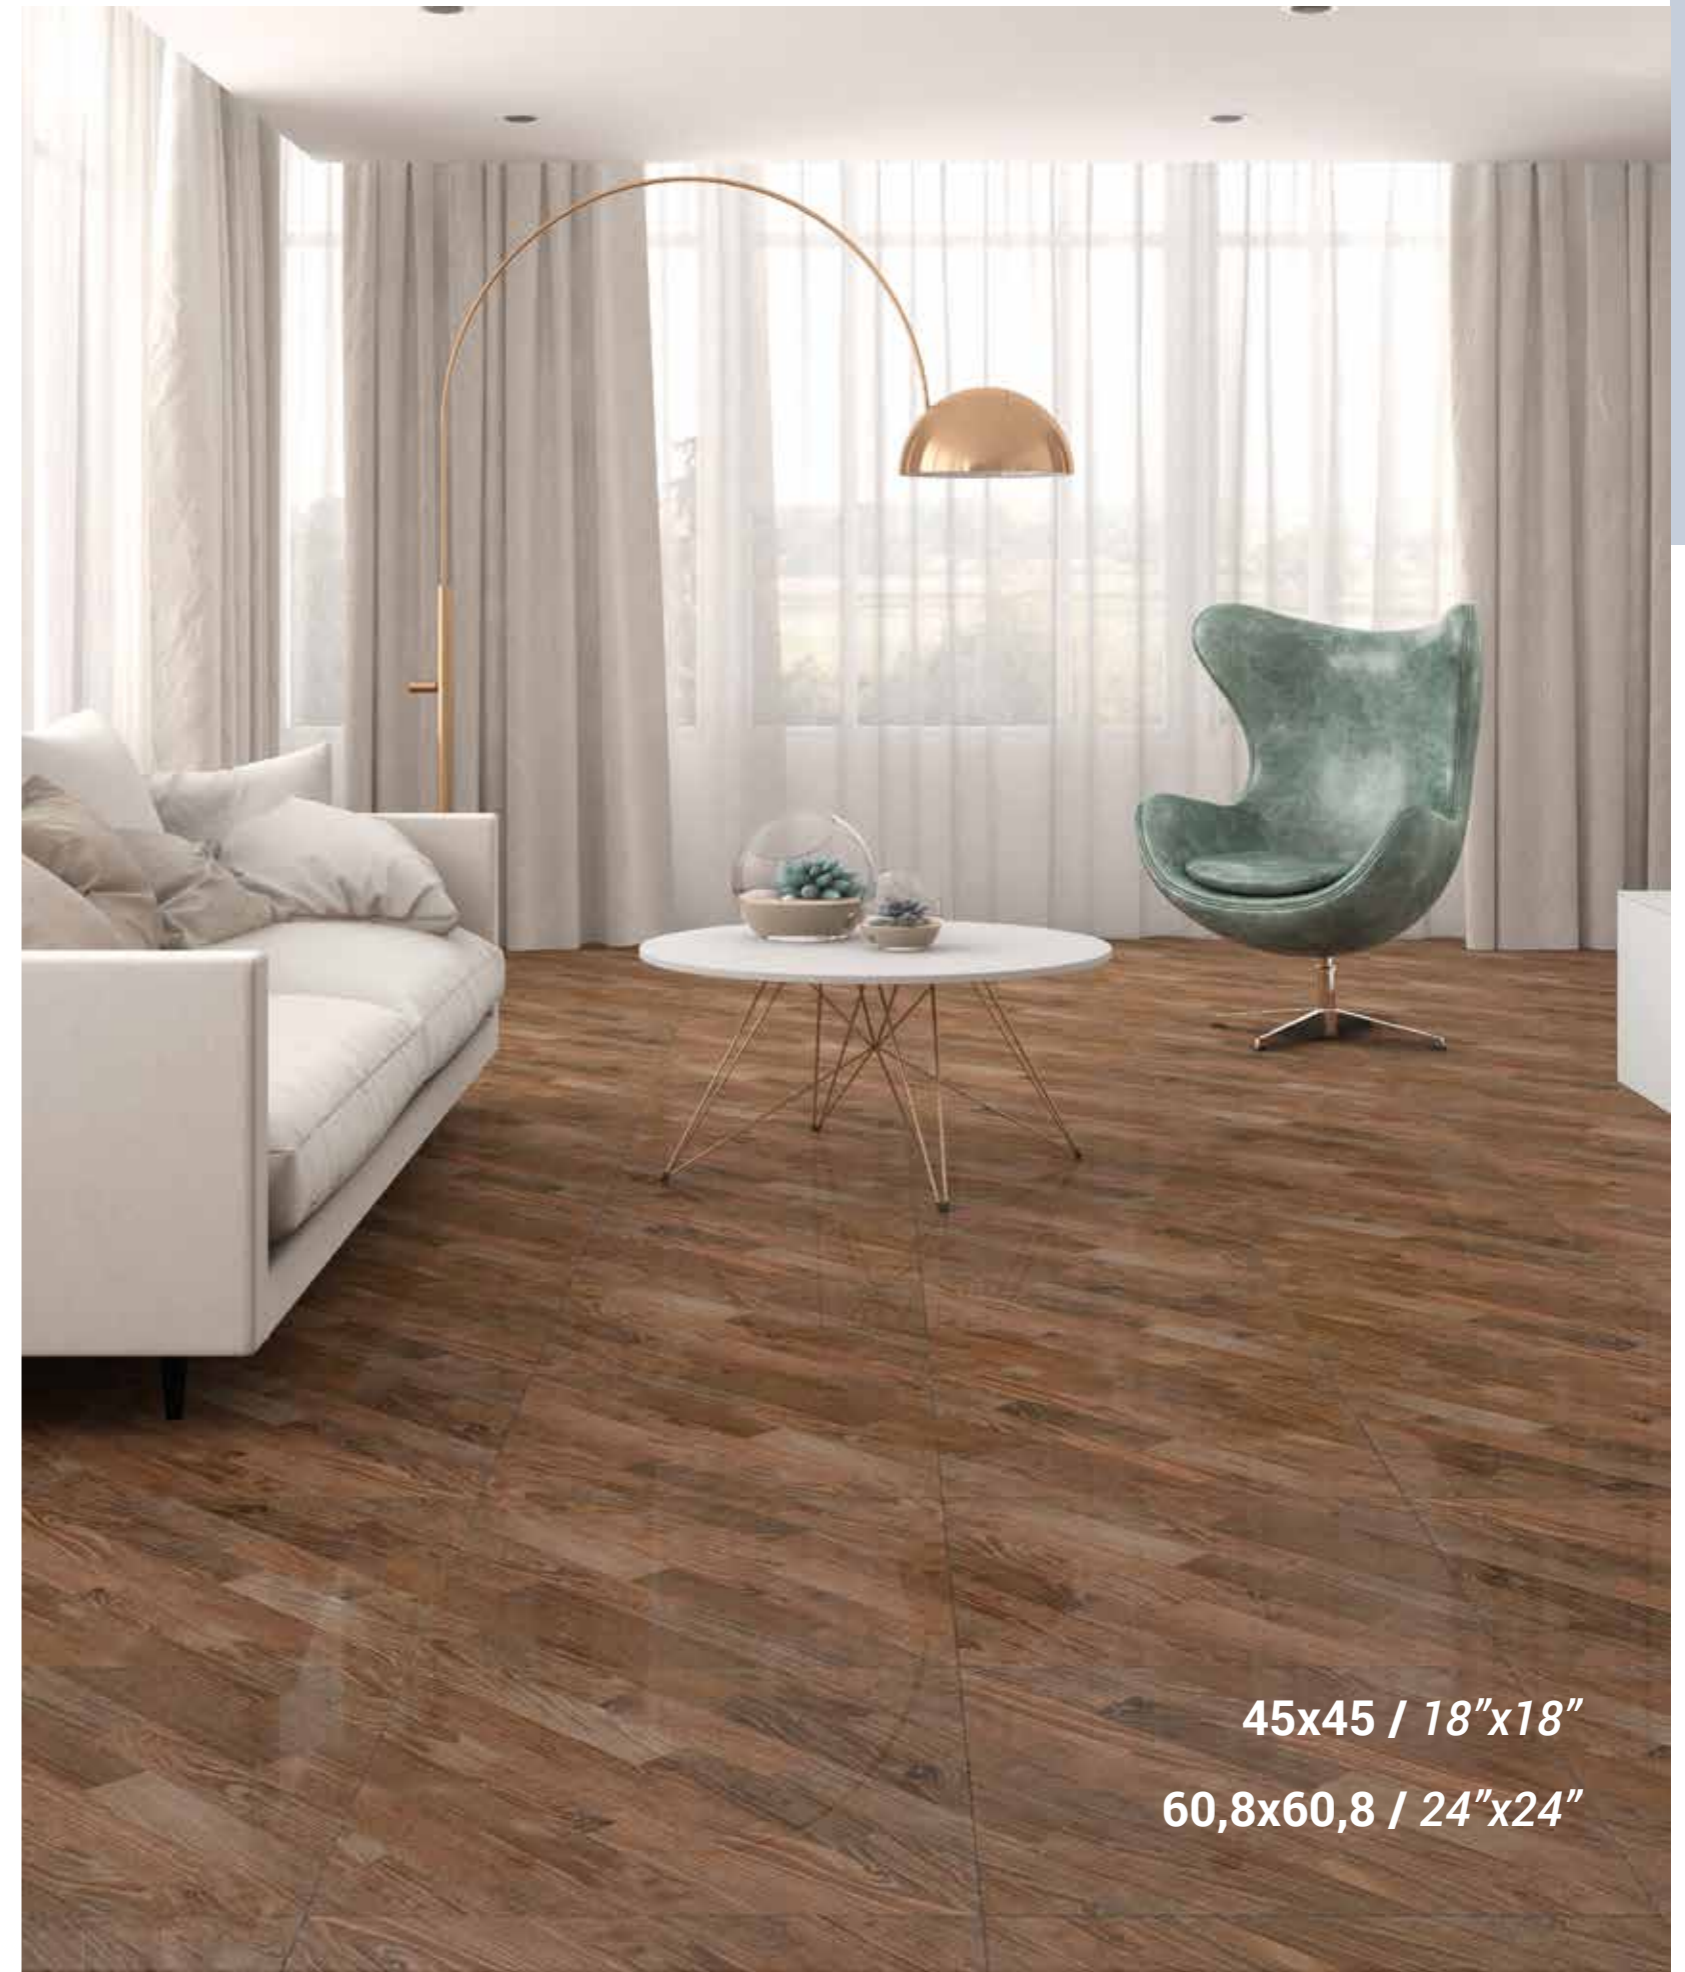

Maisie Dark

Maisie Soft

M20
Disponible / Available
 Maisie Light
 Maisie Soft
 45x45 / 18"x18"

M22
 60,8x60,8 / 24"x24"

Packing List

Formato / Size	Modelo / Model	Color / Colour	Pzas /Caja Pieces Box	M2 Cajas SQM Box	Kgs Cajas Kg Box	Cajas / Palet Boxes Pallet	M2 Palet SQM Pallet	Kgs Palet KG Pallet
45x45	MAISIE	Light, Soft	6	1,22	25,6	52	63,44	1351
60,8x60,8		Light, Dark, Soft	5	1,85	32,5	30	55,5	995