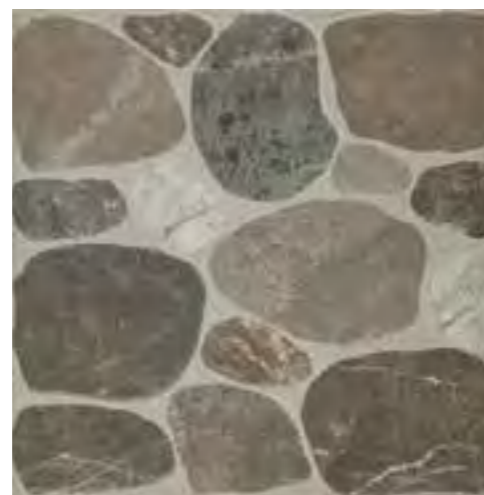

Bigstone Perla