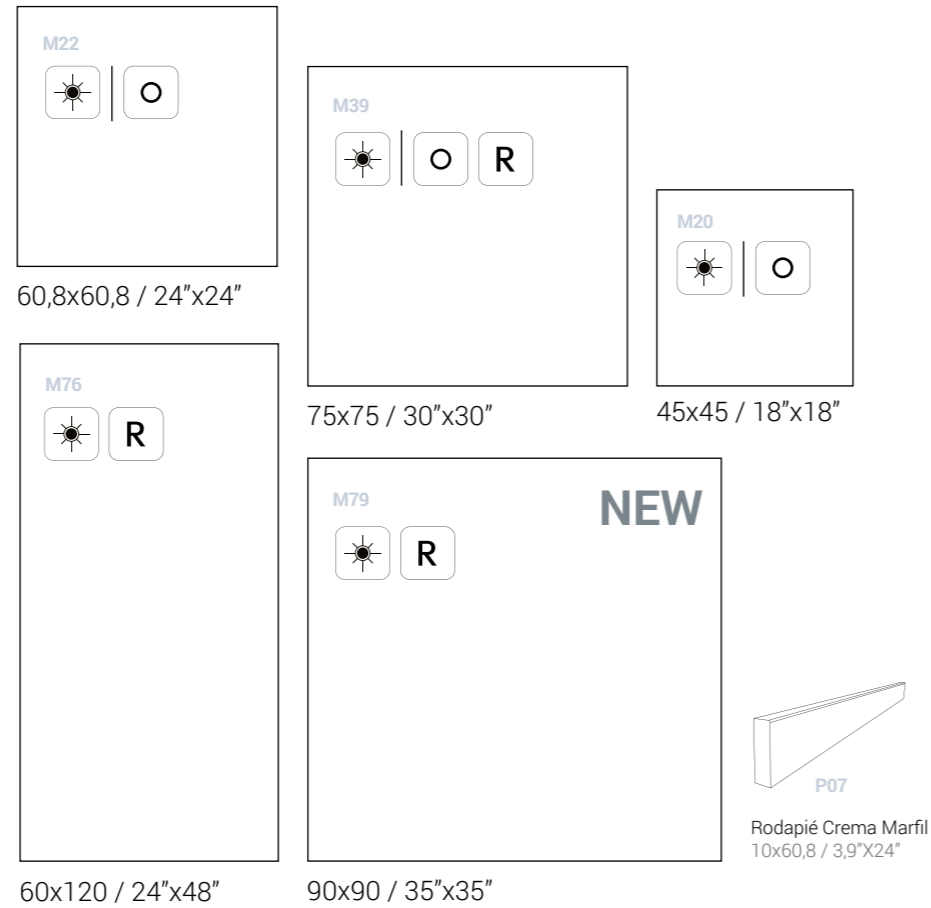

Floor Tile: *Módena* 60,8x60,8cm / 24"x24"

Serie Crema Marfil

Porcelánico / *Porcelain Tiles*

Pavimento / *Floor Tiles*

Colores Disponibles / *Available Colours*

Formatos / *Formats*

Crema Marfil Brillo

Crema Marfil Mate