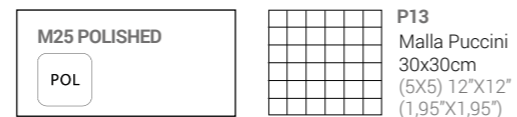

30x60 / 12"x24"