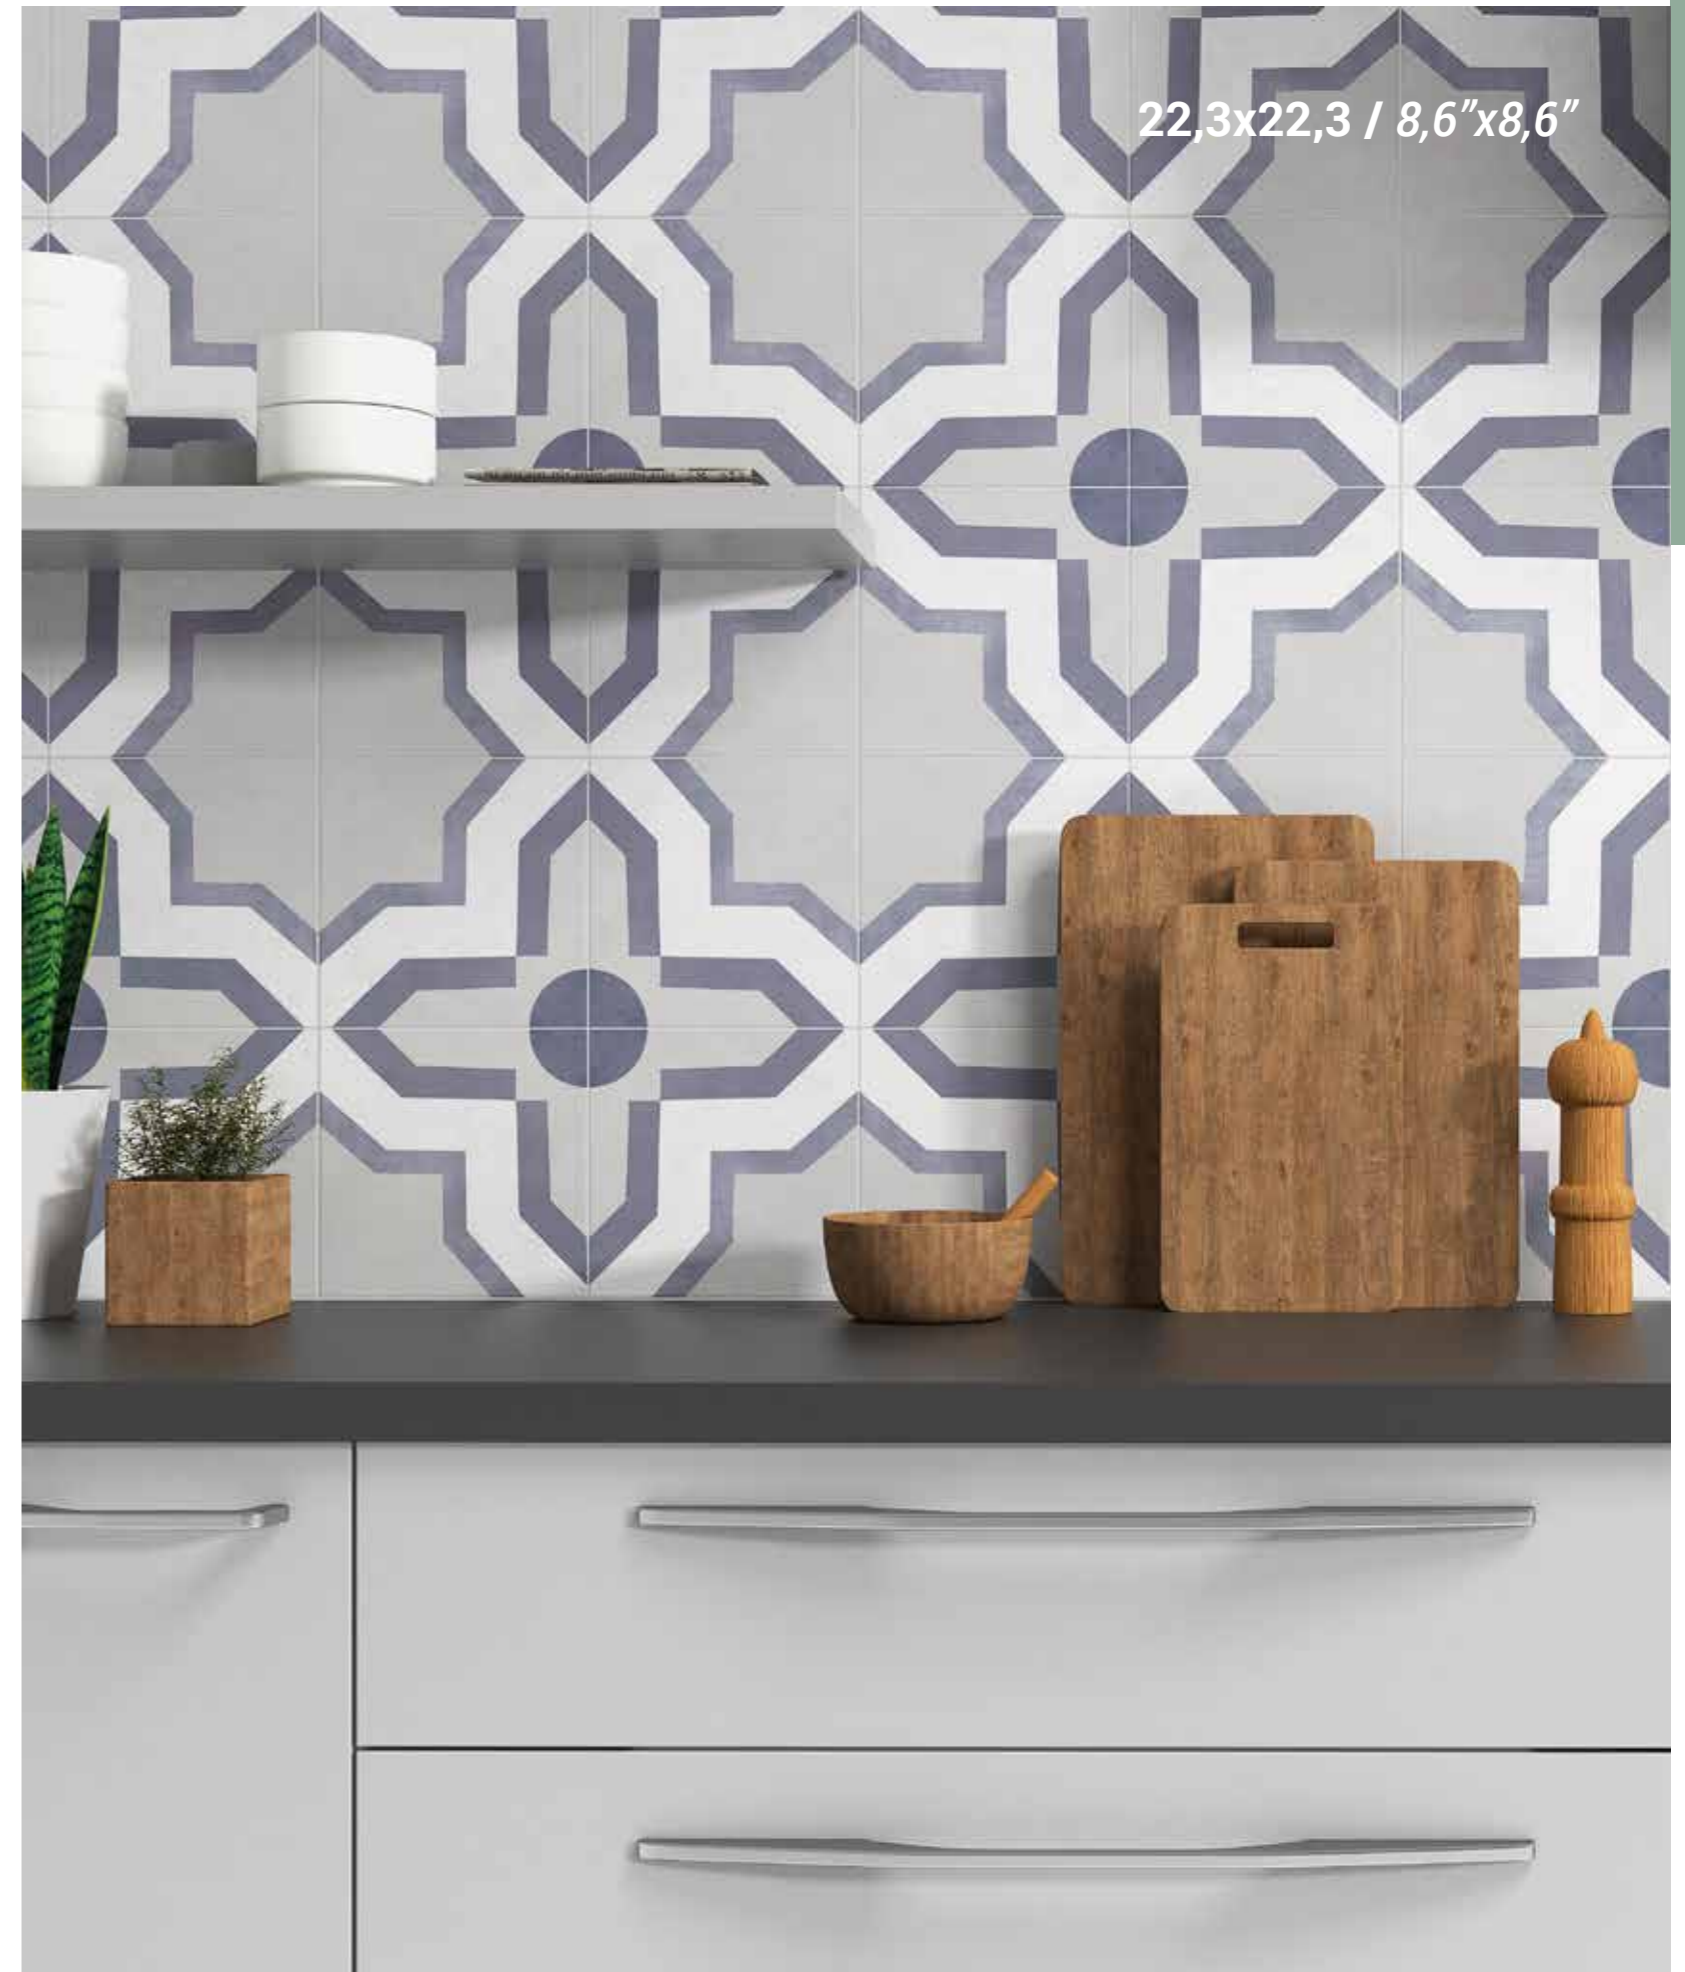

22,3x22,3 / 8,6"x8,6"

NEW

Wall Tile: *Mystère* 22,3x22,3cm 8,6"x8,6"

Serie Dralion

Porcelánico / Porcelain Tiles

Revestimiento y Pavimento / Wall Tiles and Floor Tiles

Colores Disponibles / Available Colours