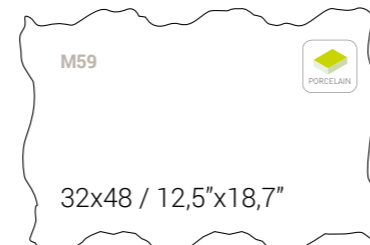

Bancal Serie

Porcelánico - Pasta Roja / *Porcelain Tiles - Red Body Tiles*

Revestimiento / *Wall Tiles*

Colores Disponibles / *Available Colours*

Formatos / *Formats*

Packing List

Formato / Size	Modelo / Model	Color / Colour	Pzas /Caja Pieces Box	M2 Cajas SQM Box	Kgs Cajas Kg Box	Cajas / Palet Boxes Pallet	M2 Palet SQM Pallet	Kgs Palet KG Pallet
30x50 Red Body	BANCAL	Crema, Natural, Grafito, Mix	9	1,5	24,23	42,00	63,00	1038
32x48 Red Body	BANCAL	Crema, Natural, Grafito, Mix	9	1,25	25,00	32,00	40,00	820

Rambla Serie

Porcelánico / *Porcelain Tiles*

Revestimiento / *Wall Tiles*

Colores Disponibles / *Available Colours*

Formatos / *Formats*

40x60 / 15,6"x24"

Packing List

Formato / Size	Modelo / Model	Color / Colour	Pzas /Caja Pieces Box	M2 Cajas SQM Box	Kgs Cajas Kg Box	Cajas / Palet Boxes Pallet	M2 Palet SQM Pallet	Kgs Palet KG Pallet
40x60 Porcelain	RAMBLA	Arena, Grafito Natural, Mica	6	1,45	26,00	40,00	58,00	1060