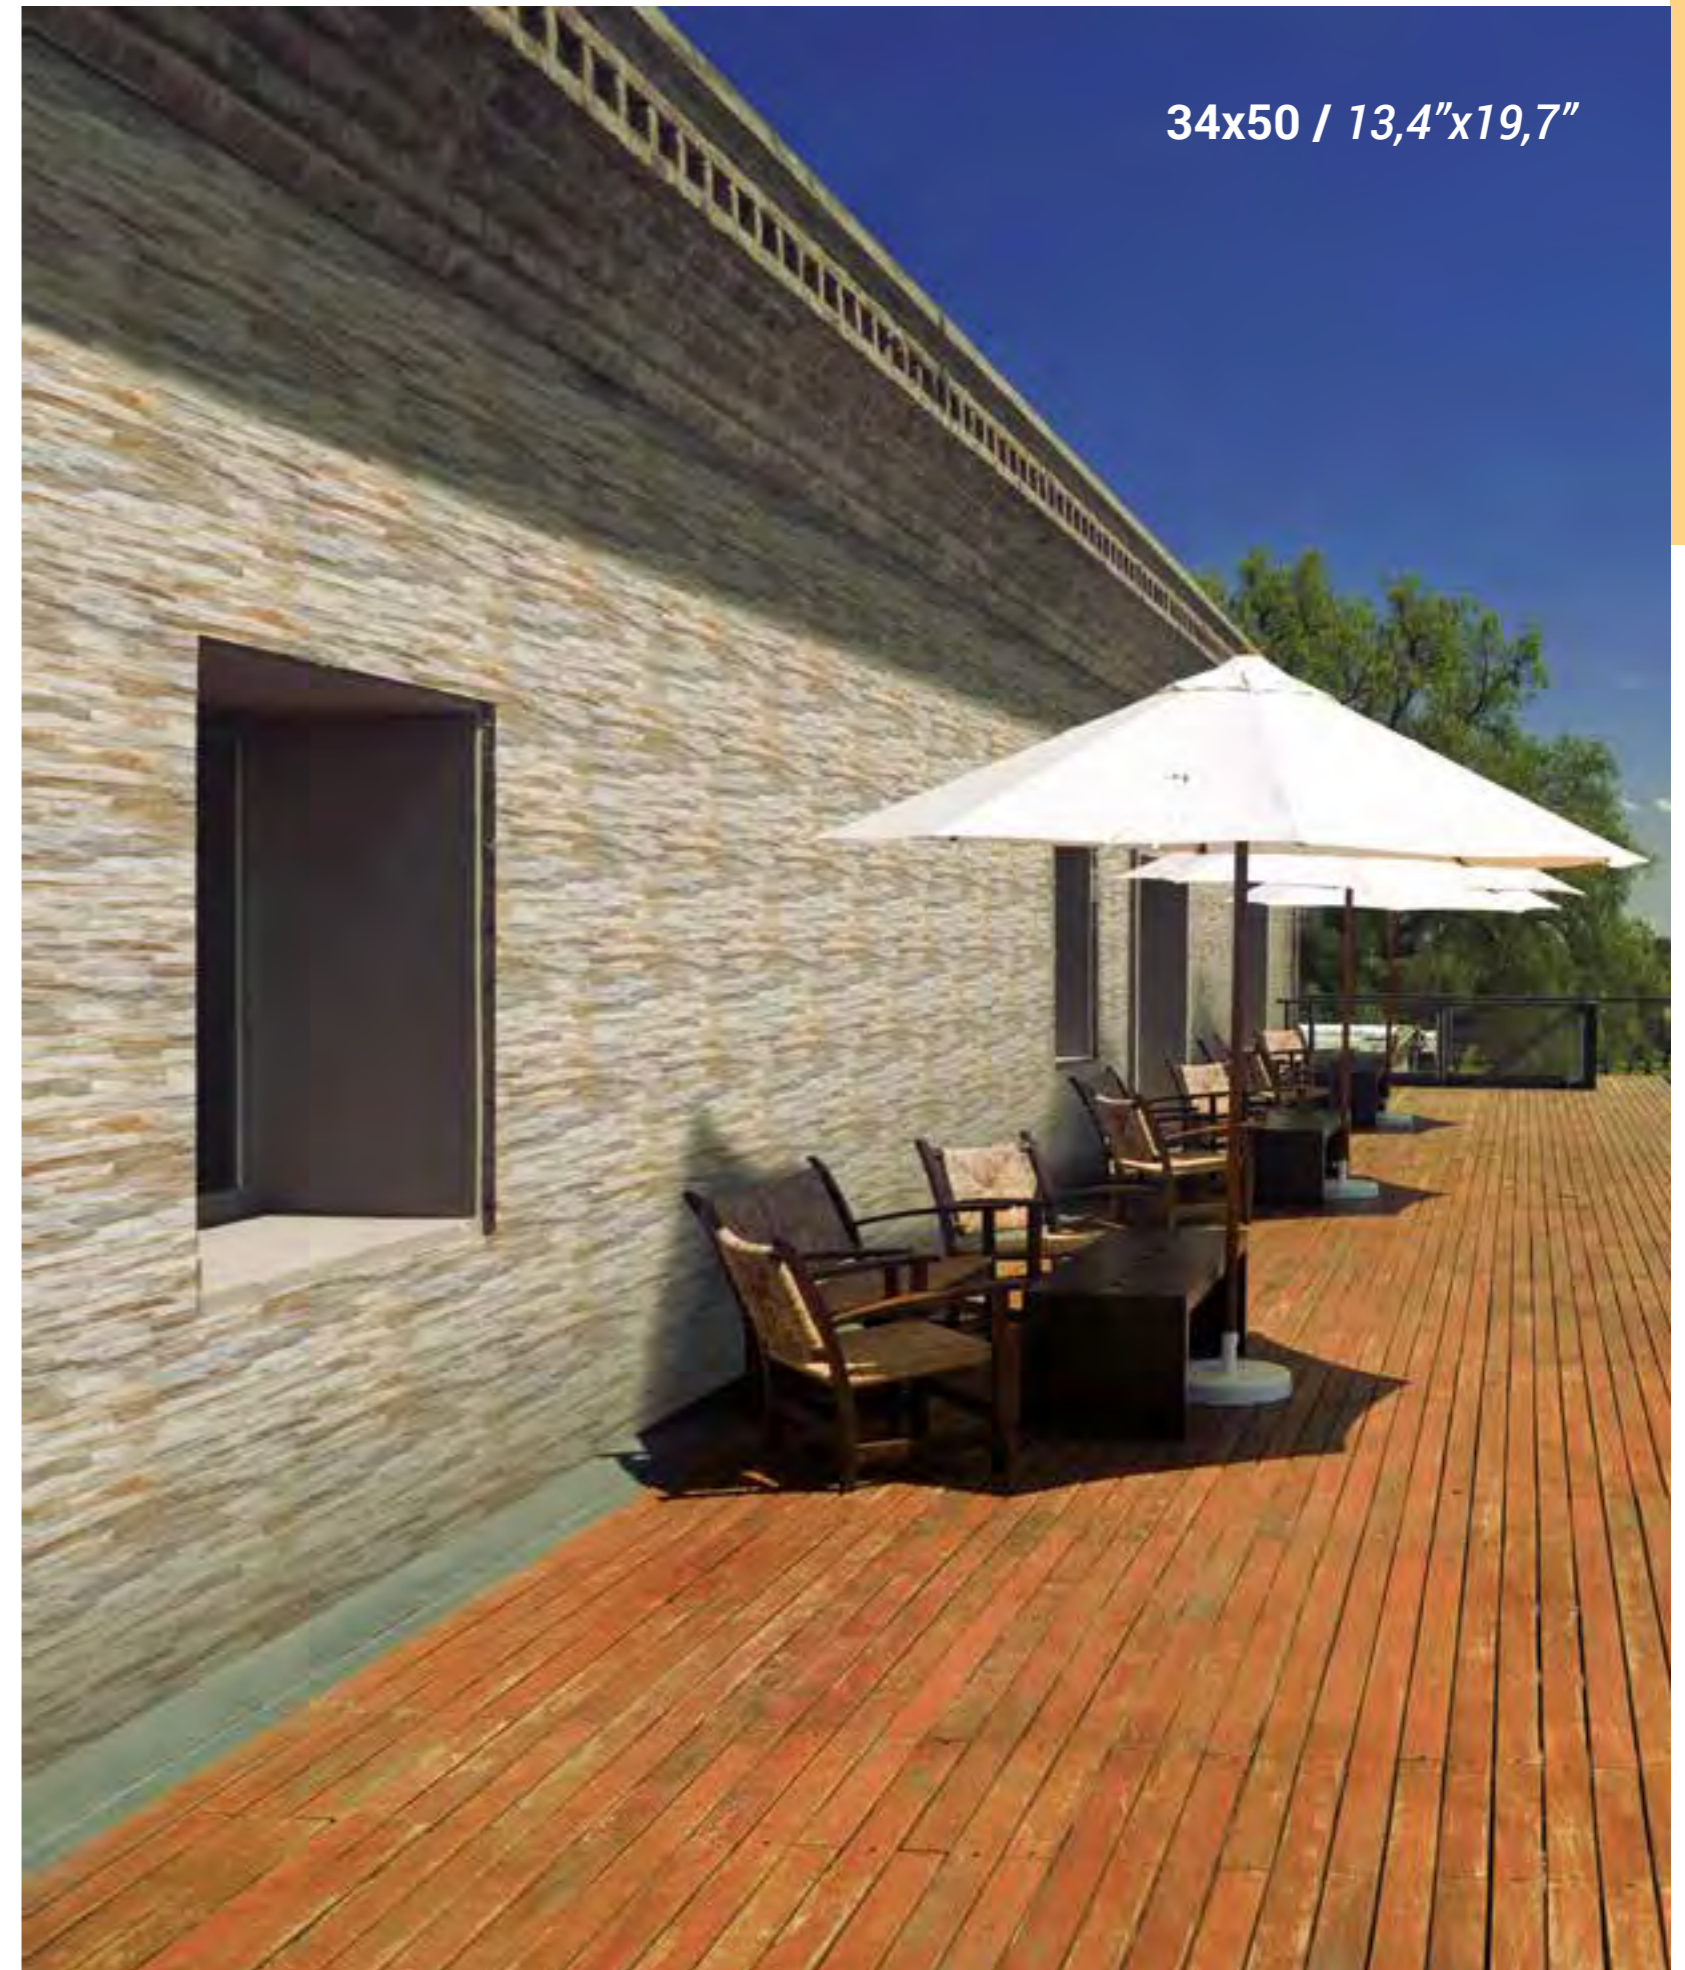

Alpes / Pedriza ^{Serie}

Pasta Roja / Red Body Tiles

Revestimiento / Wall Tiles

Colores Disponibles / Available Colours

Formatos / Formats

Packing List

Formato / Size	Modelo / Model	Color / Colour	Pzas /Caja Pieces Box	M2 Cajas SQM Box	Kgs Cajas Kg Box	Cajas / Palet Boxes Pallet	M2 Palet SQM Pallet	Kgs Palet KG Pallet
34X50	ALPES	Terra, Musgo, Mix	10	1,7	24,56	42	71,4	1052
34X50	PEDRIZA	Nieve, Arena, Marrón, Mica	9	15	24,23	42	63	1038

34x50 / 13,4"x19,7"

Wall Tile: Alpes Musgo 34x50cm / 13,4"x19,7"