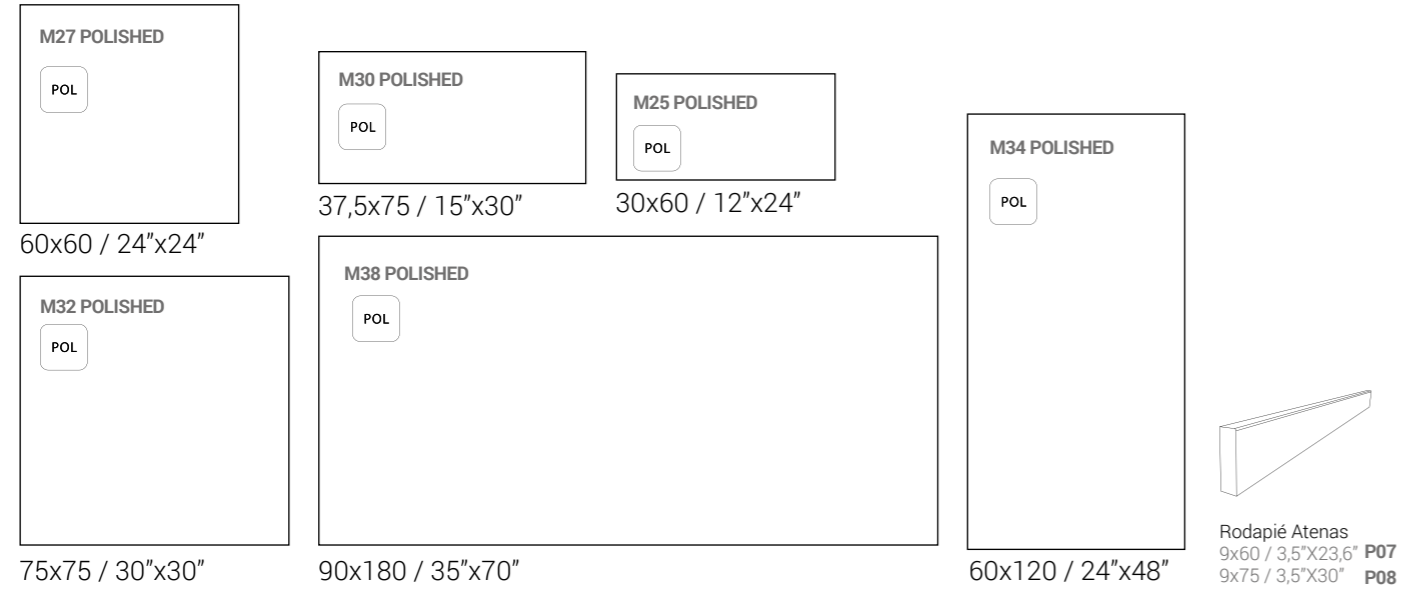

30x60 / 12"x24"
37,5x75 / 15"x48"
60x60 / 24"x24"
75x75 / 30"x30"
60x120 / 24"x48"
90x180 / 35"x70"
120x120 / 48"x48"

Serie
Atenas
Porcelánico / Porcelain Tiles

Formatos / Formats

Colores Disponibles / Available Colours