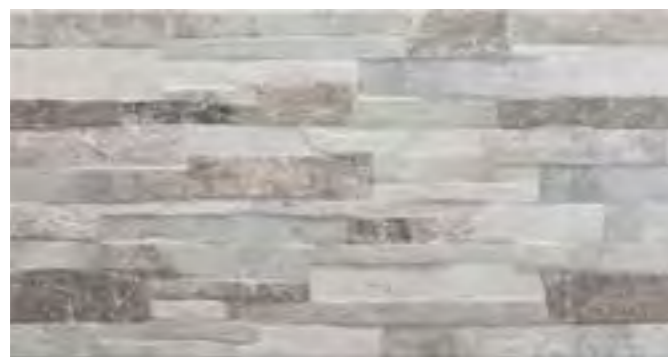

Espadán Gris

Formatos / *Formats*