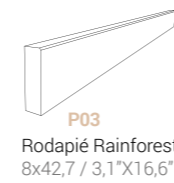

Rainforest Serie

Porcelánico / *Porcelain Tiles*

Pavimento / *Floor Tiles*

Colores Disponibles / *Available Colours*

Packing List

Formato / Size	Modelo / Model	Color / Colour	Pzas /Caja Pieces Box	M2 Cajas SQM Box	Kgs Cajas Kg Box	Cajas / Palet Boxes Pallet	M2 Palet SQM Pallet	Kgs Palet KG Pallet
22X85	RAINFORREST	Ivory, Haya,Taupe, Straw,Nogal,Roble	9	1,69	31,55	45,00	76,05	1440

Formatos / *Formats*

22x85 / 8,6"x33,3"