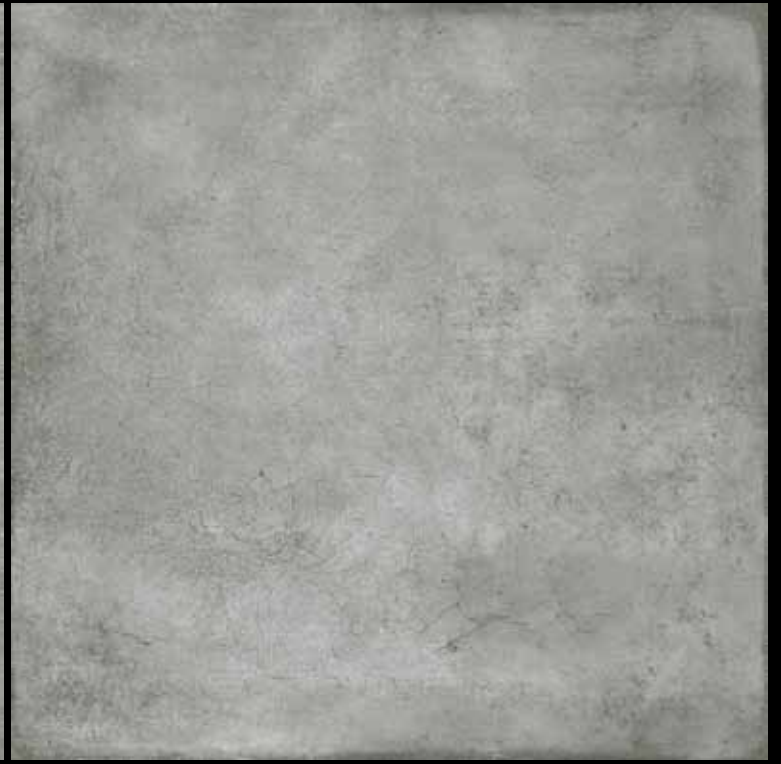

# AVANTGARDE

Gres porcellanato colorato in massa  
Full-body coloured porcelain stoneware, decorated glazed  
Grés cérame coloré pleine masse et décoré émaillé  
Durchgefärbtes Feinsteinzeug mit Dekoren Feinsteinzeug  
Gres porcelánico coloreado en masa decorado esmaltado

Spessore  
mm 10

Avantgarde Light 80x80

Avantgarde Dark 80x80

Avantgarde Taupe 80x80

Battiscopa 7x80

# EVOQUE

Gres porcellanato colorato in massa  
Full-body coloured porcelain stoneware, decorated glazed  
Grés cérame coloré pleine masse et décoré émaillé  
Durchgefärbtes Feinsteinzeug mit Dekoren Feinsteinzeug  
Gres porcelánico coloreado en masa decorado esmaltado