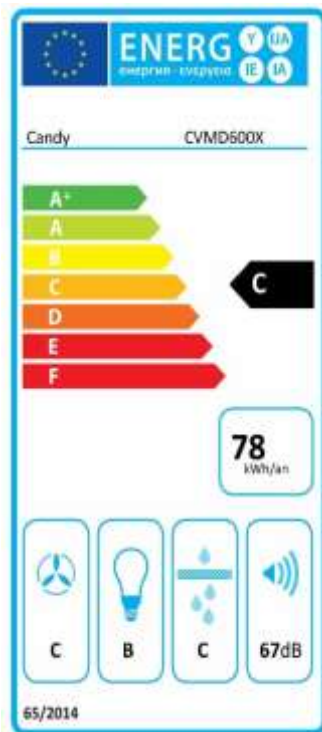

# CANDY

## HOTTE 60CM CVMD600X

Finition inox + verre  
Aspiration Vitesse max (m³/h) :620  
Largeur (cm) 60  
Nombre de lampes 2 x1.5W  
Eclairage LED  
Commandes :Electroniques  
Commandes rétroéclairées  
Type filtre à graisses caissette métallique  
Filtre à graisse lavable au lave vaisselle  
Nombre de vitesses 3  
Nombre de moteurs :1  
Puissance du moteur (W) :210  
Puissance totale (W) :213  
Clapet anti-retour 67db  
Buse de raccordement (mm) 120  
Déflecteur,Filtre à charbon inclus  
Référence du filtre à charbon FCR17  
Longueur du câble (cm) 150  
Livrée avec fût